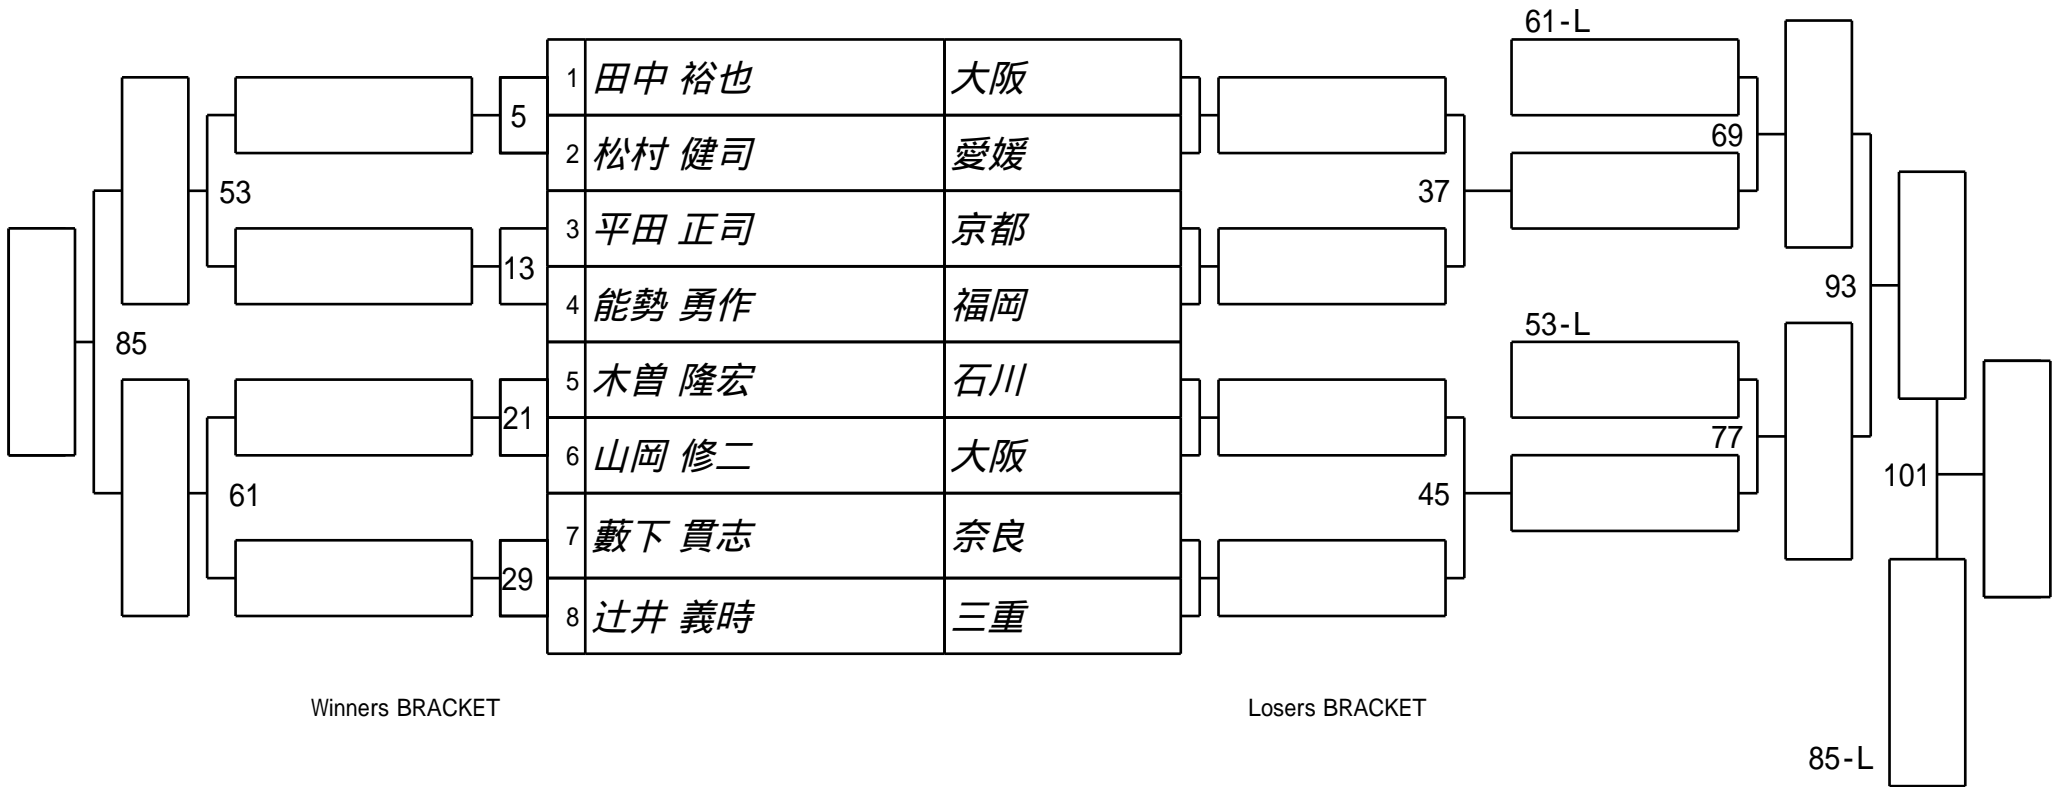

2011 第20期球聖戦 A級  
1組

試合会場 高井田ビリヤード  
試合日付 2011.05.22

2011 第20期球聖戦 A級  
2組

試合会場 高井田ビリヤード  
試合日付 2011.05.22

2011 第20期球聖戦 A級  
3組

試合会場 高井田ビリヤード  
試合日付 2011.05.22

2011 第20期球聖戦 A級  
4組

試合会場 高井田ビリヤード  
試合日付 2011.05.22

2011 第20期球聖戦 A級  
5組

試合会場 高井田ビリヤード  
試合日付 2011.05.22

2011 第20期球聖戦 A級  
6組

試合会場 高井田ビリヤード  
試合日付 2011.05.22

2011 第20期球聖戦 A級  
7組

試合会場 高井田ビリヤード  
試合日付 2011.05.22

2011 第20期球聖戦 A級  
8組

試合会場 高井田ビリヤード  
試合日付 2011.05.22