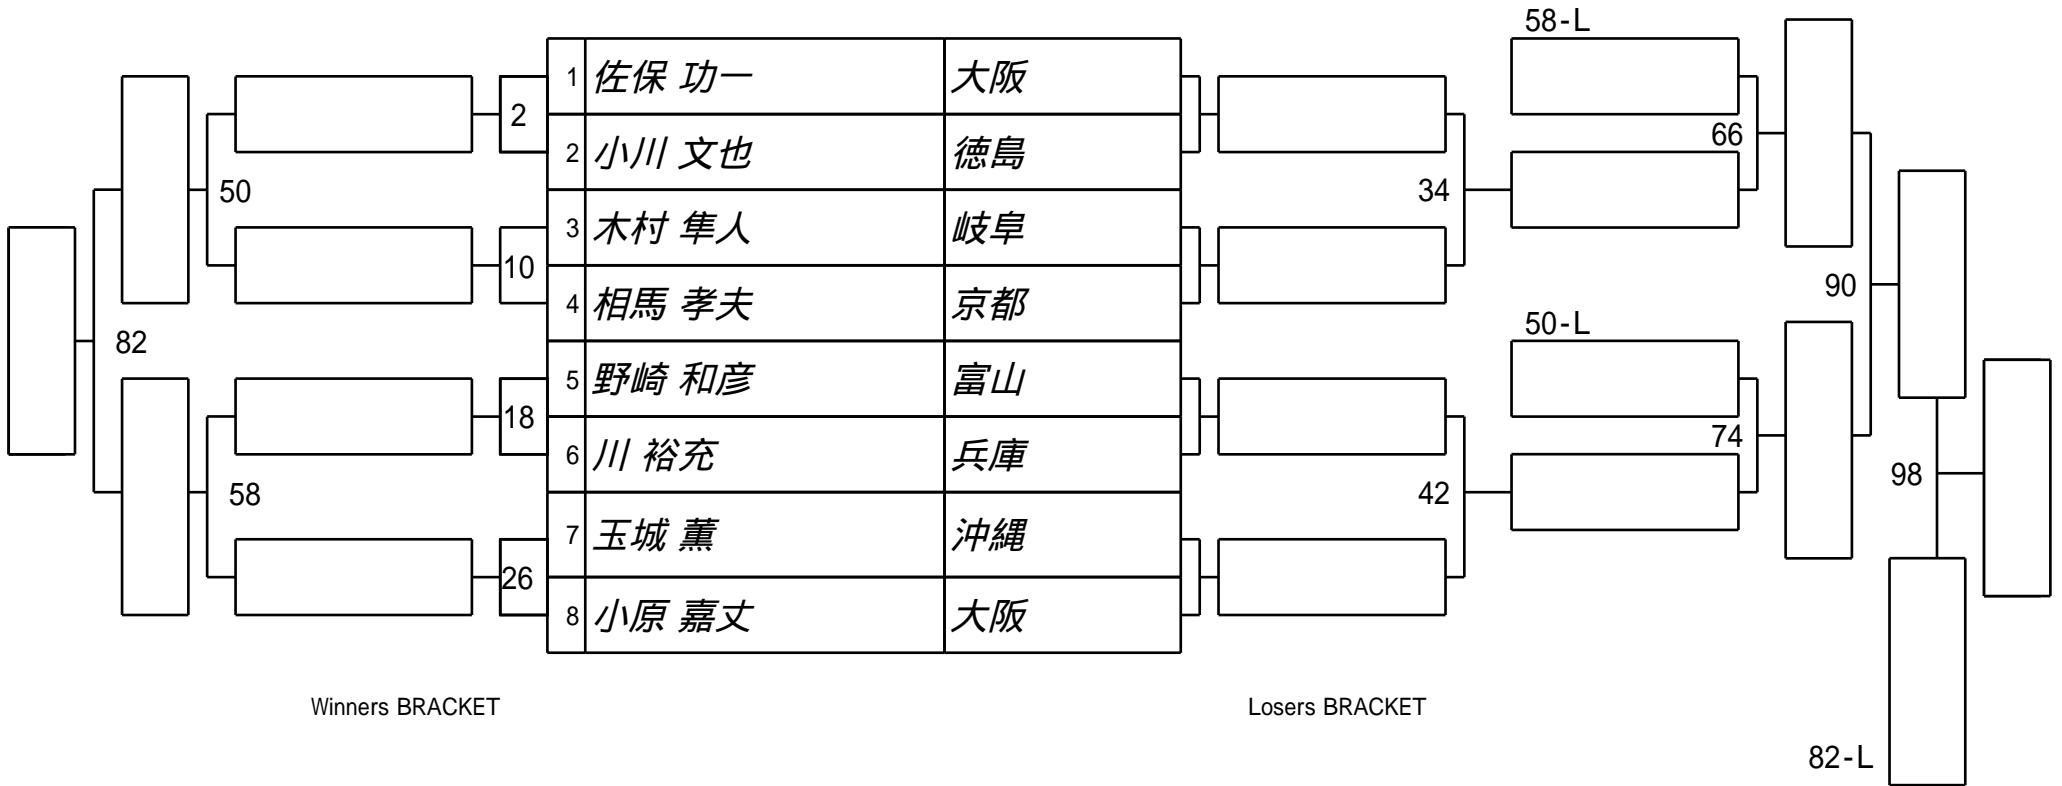

2011 第20期球聖戦 A級  
1組

試合会場 高井田ビリヤード  
試合日付 2011.05.22

2011 第20期球聖戦 A級  
2組

試合会場 高井田ビリヤード  
試合日付 2011.05.22

2011 第20期球聖戦 A級  
3組

試合会場 高井田ビリヤード  
試合日付 2011.05.22

2011 第20期球聖戦 A級  
4組

試合会場 高井田ビリヤード  
試合日付 2011.05.22