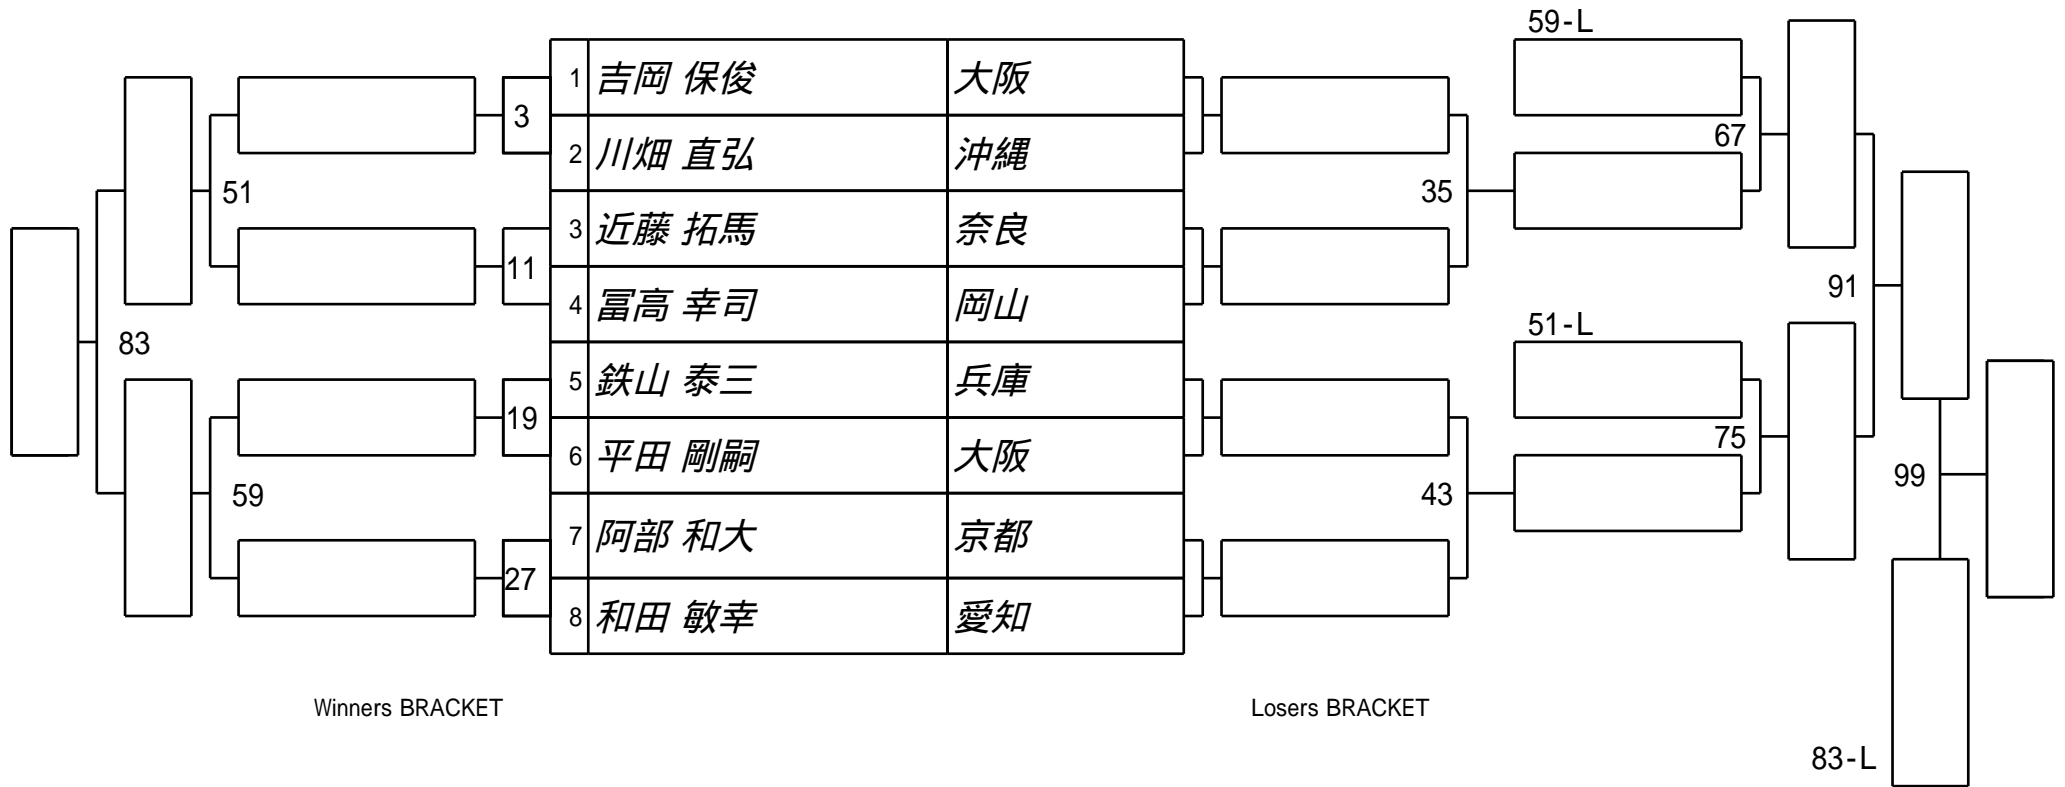

2011 第20期球聖戦 A級  
1組

試合会場 高井田ビリヤード  
試合日付 2011.05.22

2011 第20期球聖戦 A級  
2組

試合会場 高井田ビリヤード  
試合日付 2011.05.22

2011 第20期球聖戦 A級  
3組

試合会場 高井田ビリヤード  
試合日付 2011.05.22

2011 第20期球聖戦 A級  
4組

試合会場 高井田ビリヤード  
試合日付 2011.05.22