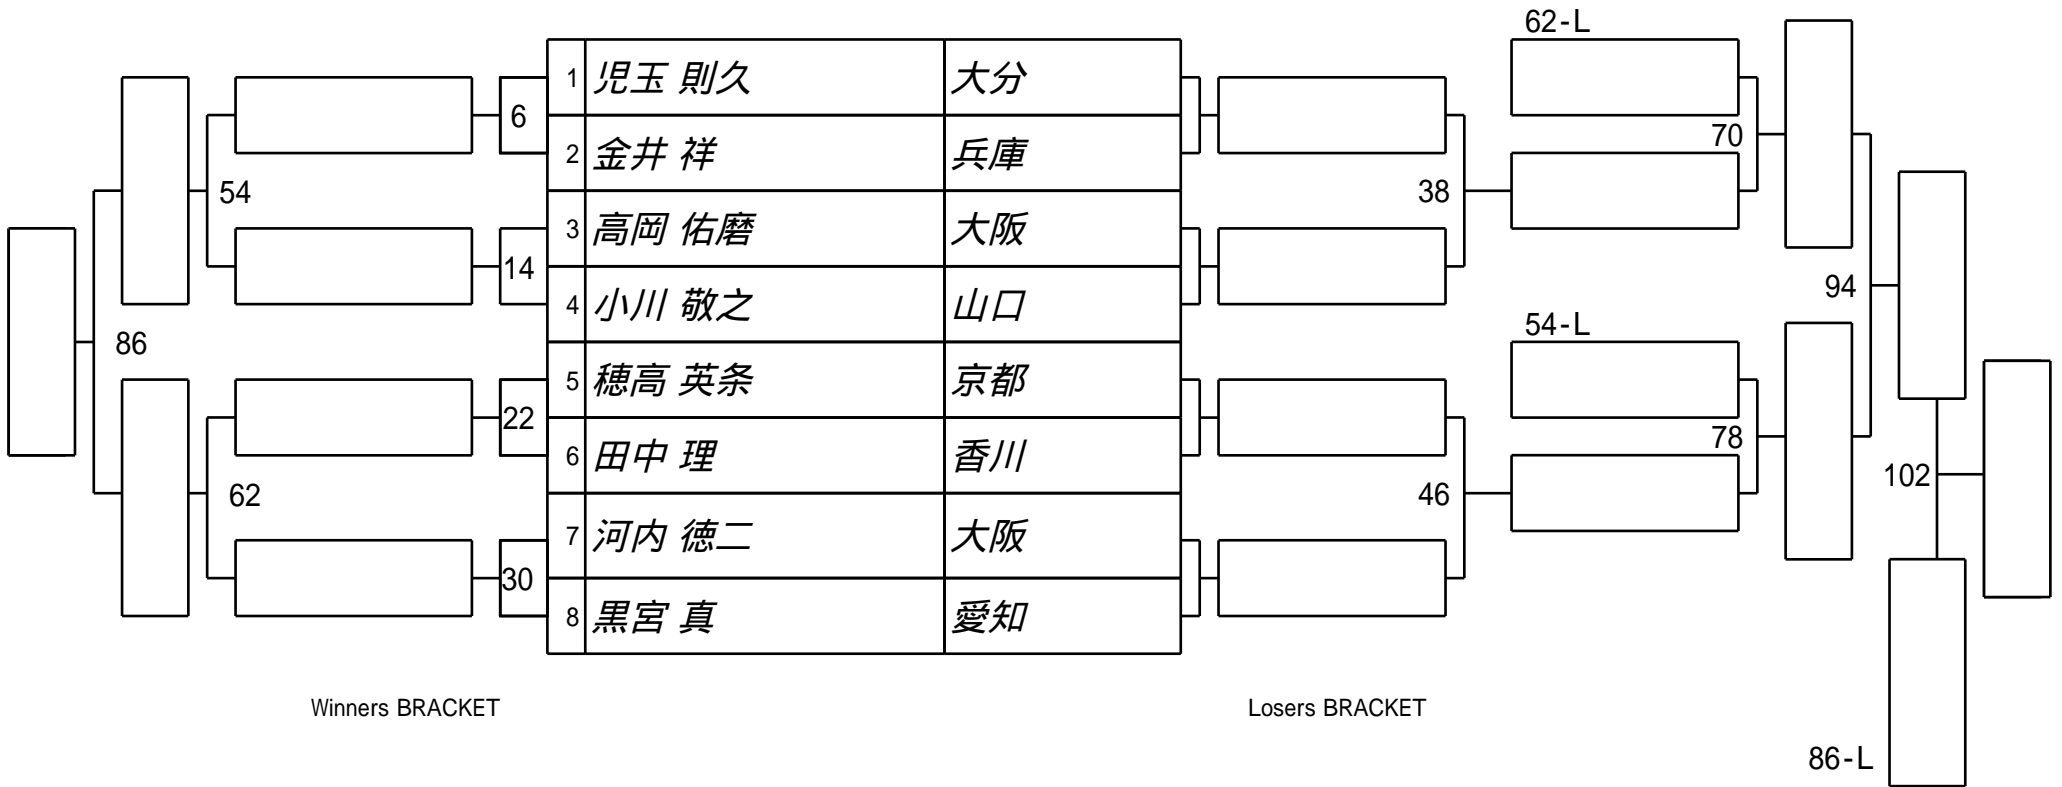

2011 第20期球聖戦 A級  
1組

試合会場 高井田ビリヤード  
試合日付 2011.05.22

2011 第20期球聖戦 A級  
2組

試合会場 高井田ビリヤード  
試合日付 2011.05.22

2011 第20期球聖戦 A級  
3組

試合会場 高井田ビリヤード  
試合日付 2011.05.22

2011 第20期球聖戦 A級  
4組

試合会場 高井田ビリヤード  
試合日付 2011.05.22

2011 第20期球聖戦 A級  
5組

試合会場 高井田ビリヤード  
試合日付 2011.05.22

2011 第20期球聖戦 A級  
6組

試合会場 高井田ビリヤード  
試合日付 2011.05.22

2011 第20期球聖戦 A級  
7組

試合会場 高井田ビリヤード  
試合日付 2011.05.22

2011 第20期球聖戦 A級  
8組

試合会場 高井田ビリヤード  
試合日付 2011.05.22