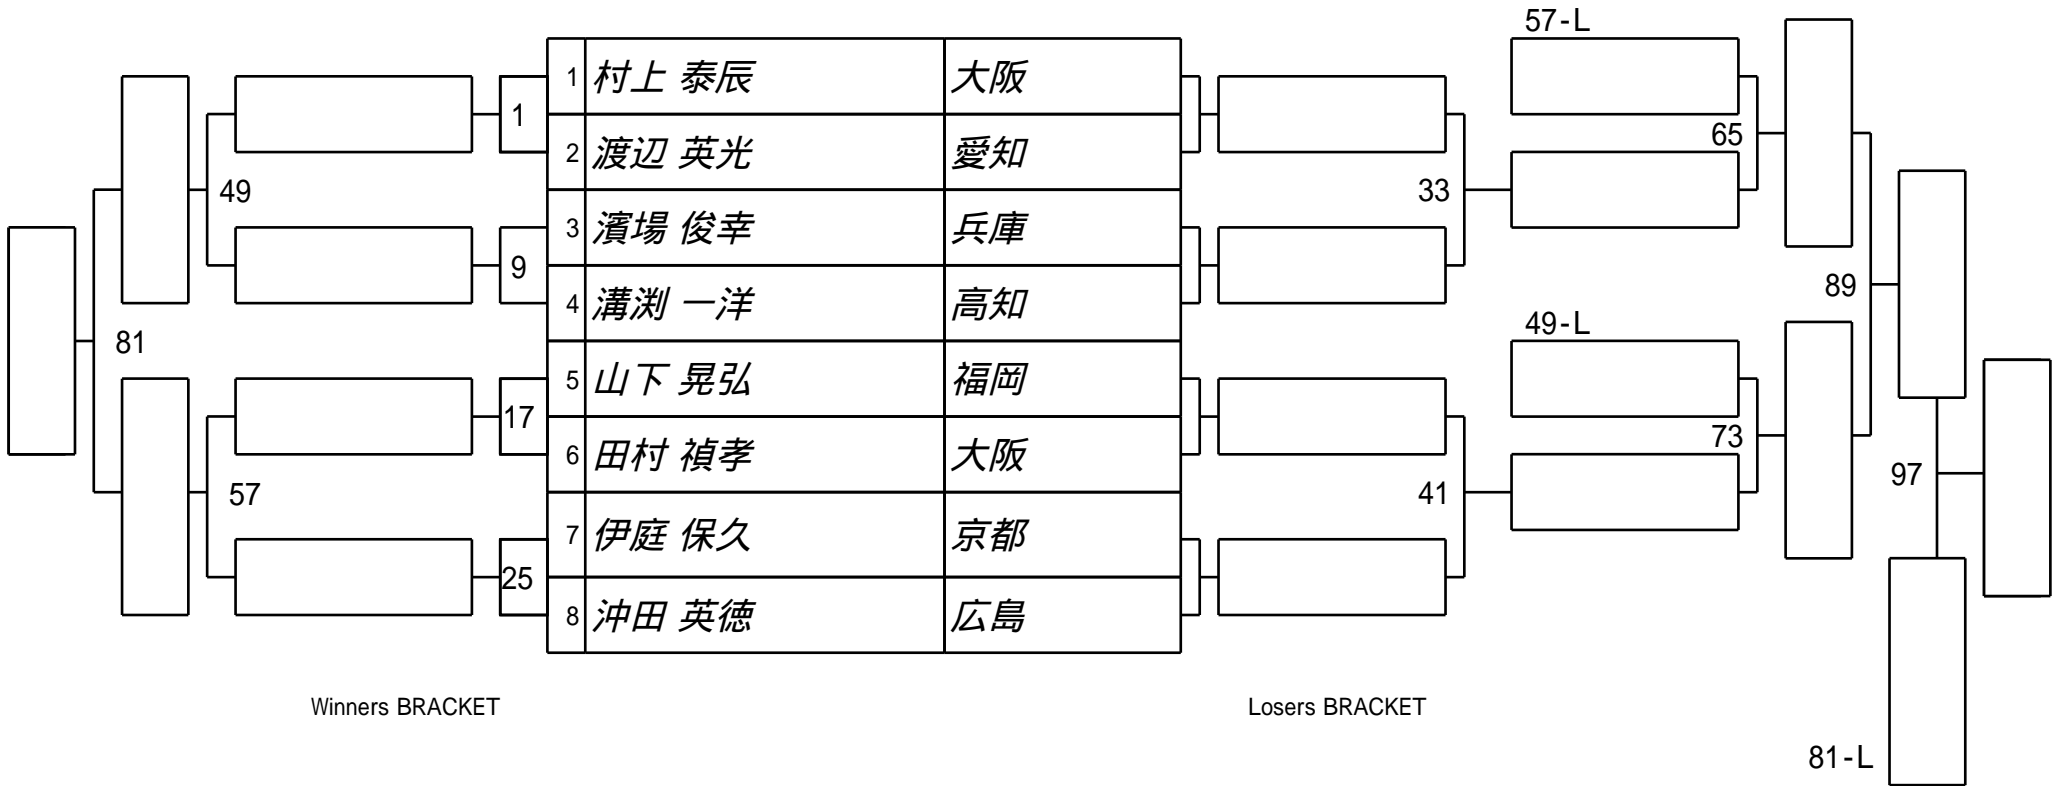

2011 第20期球聖戦 A級  
1組

試合会場 高井田ビリヤード  
試合日付 2011.05.22

2011 第20期球聖戦 A級  
2組

試合会場 高井田ビリヤード  
試合日付 2011.05.22

2011 第20期球聖戦 A級  
3組

試合会場 高井田ビリヤード  
試合日付 2011.05.22

2011 第20期球聖戦 A級  
4組

試合会場 高井田ビリヤード  
試合日付 2011.05.22

2011 第20期球聖戦 A級  
5組

試合会場 高井田ビリヤード  
試合日付 2011.05.22

2011 第20期球聖戦 A級  
6組

試合会場 高井田ビリヤード  
試合日付 2011.05.22

2011 第20期球聖戦 A級  
7組

試合会場 高井田ビリヤード  
試合日付 2011.05.22

2011 第20期球聖戦 A級  
8組

試合会場 高井田ビリヤード  
試合日付 2011.05.22