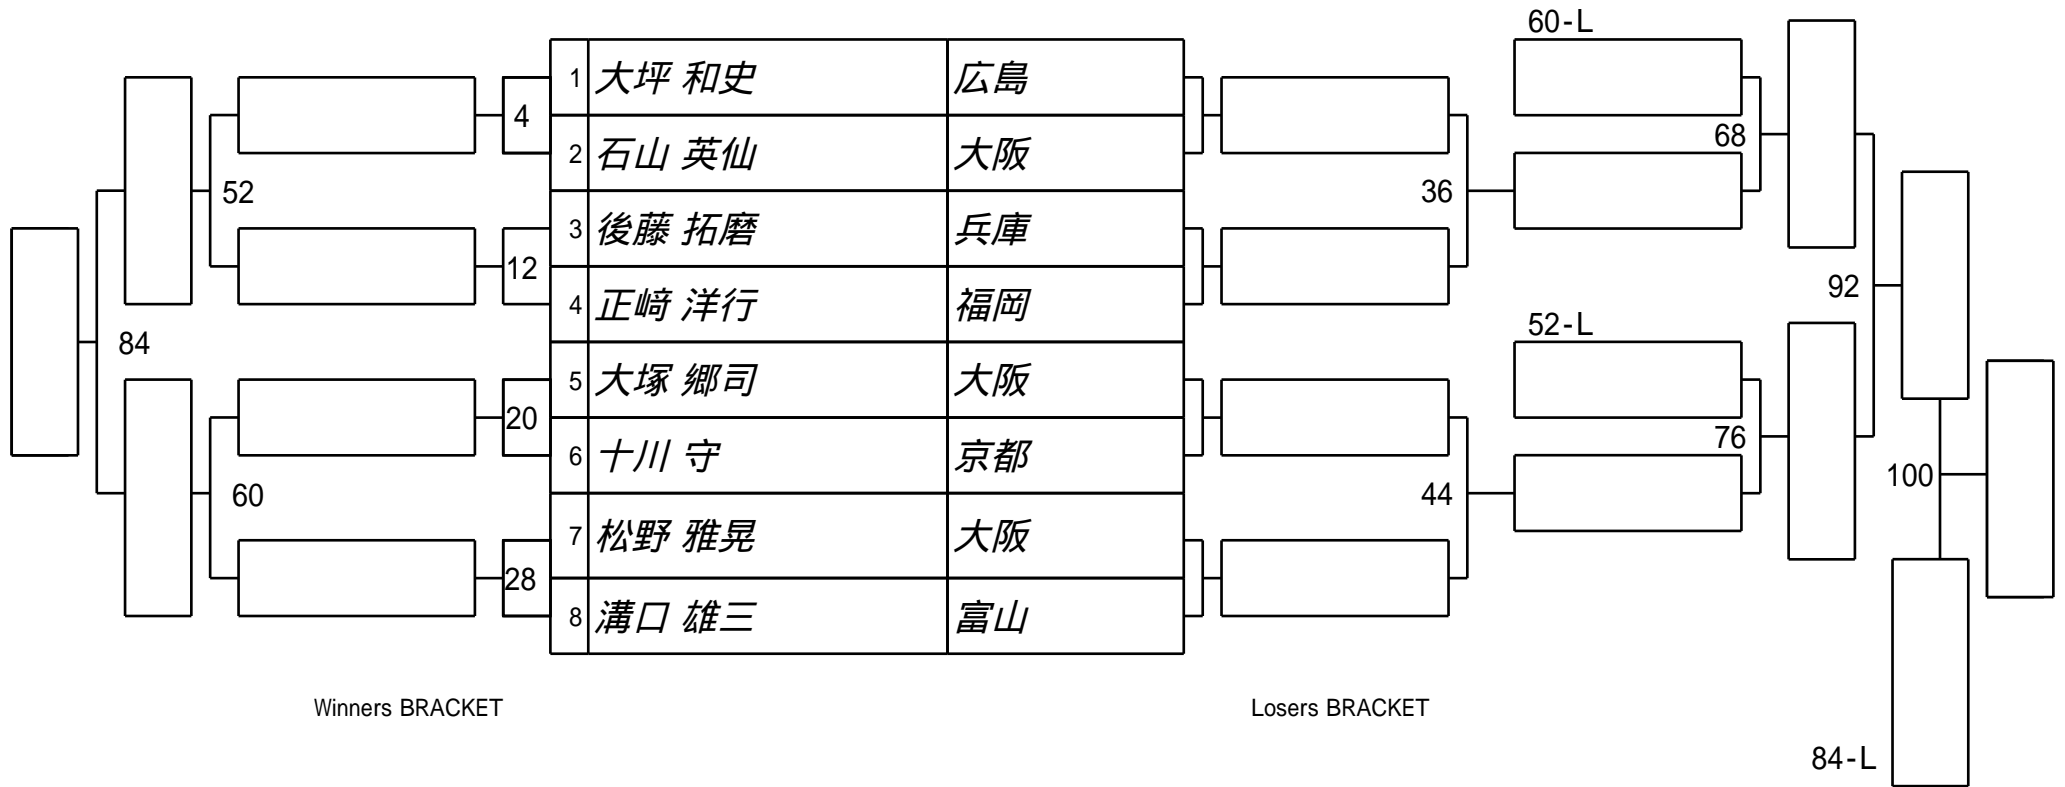

2011 第20期球聖戦 A級  
1組

試合会場 高井田ビリヤード  
試合日付 2011.05.22

2011 第20期球聖戦 A級  
2組

試合会場 高井田ビリヤード  
試合日付 2011.05.22

2011 第20期球聖戦 A級  
3組

試合会場 高井田ビリヤード  
試合日付 2011.05.22

2011 第20期球聖戦 A級  
4組

試合会場 高井田ビリヤード  
試合日付 2011.05.22