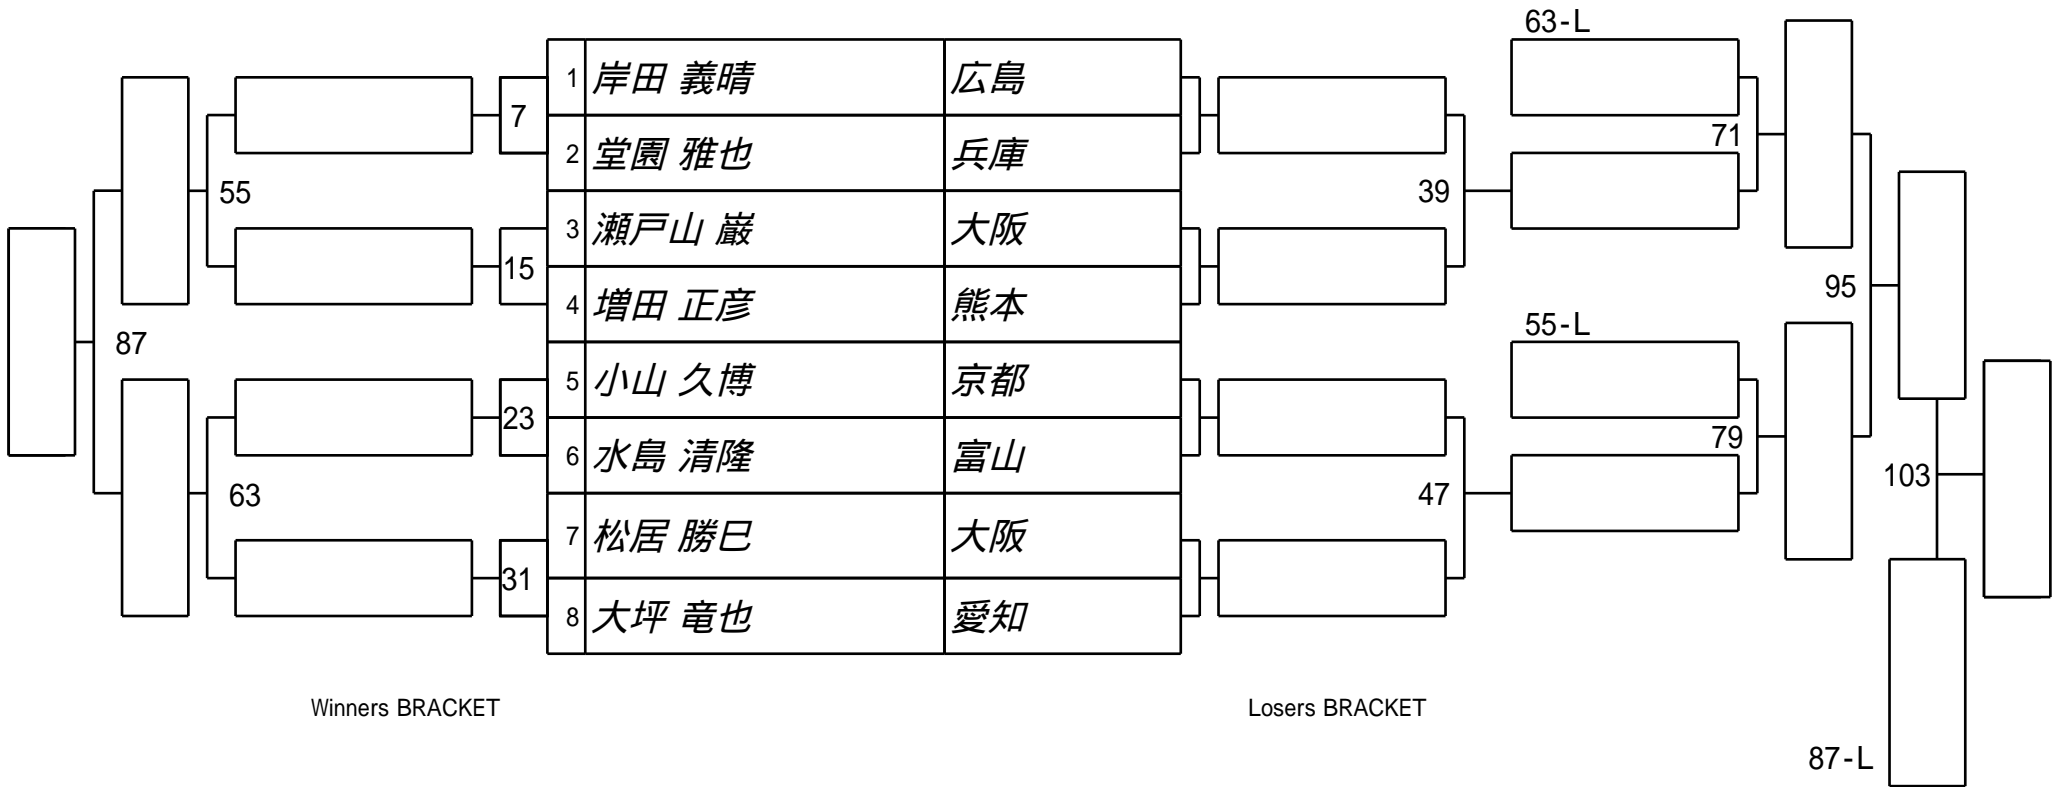

2011 第20期球聖戦 A級  
1組

試合会場 高井田ビリヤード  
試合日付 2011.05.22

2011 第20期球聖戦 A級  
2組

試合会場 高井田ビリヤード  
試合日付 2011.05.22

2011 第20期球聖戦 A級  
3組

試合会場 高井田ビリヤード  
試合日付 2011.05.22

2011 第20期球聖戦 A級  
4組

試合会場 高井田ビリヤード  
試合日付 2011.05.22

2011 第20期球聖戦 A級  
5組

試合会場 高井田ビリヤード  
試合日付 2011.05.22

2011 第20期球聖戦 A級  
6組

試合会場 高井田ビリヤード  
試合日付 2011.05.22

2011 第20期球聖戦 A級  
7組

試合会場 高井田ビリヤード  
試合日付 2011.05.22

2011 第20期球聖戦 A級  
8組

試合会場 高井田ビリヤード  
試合日付 2011.05.22