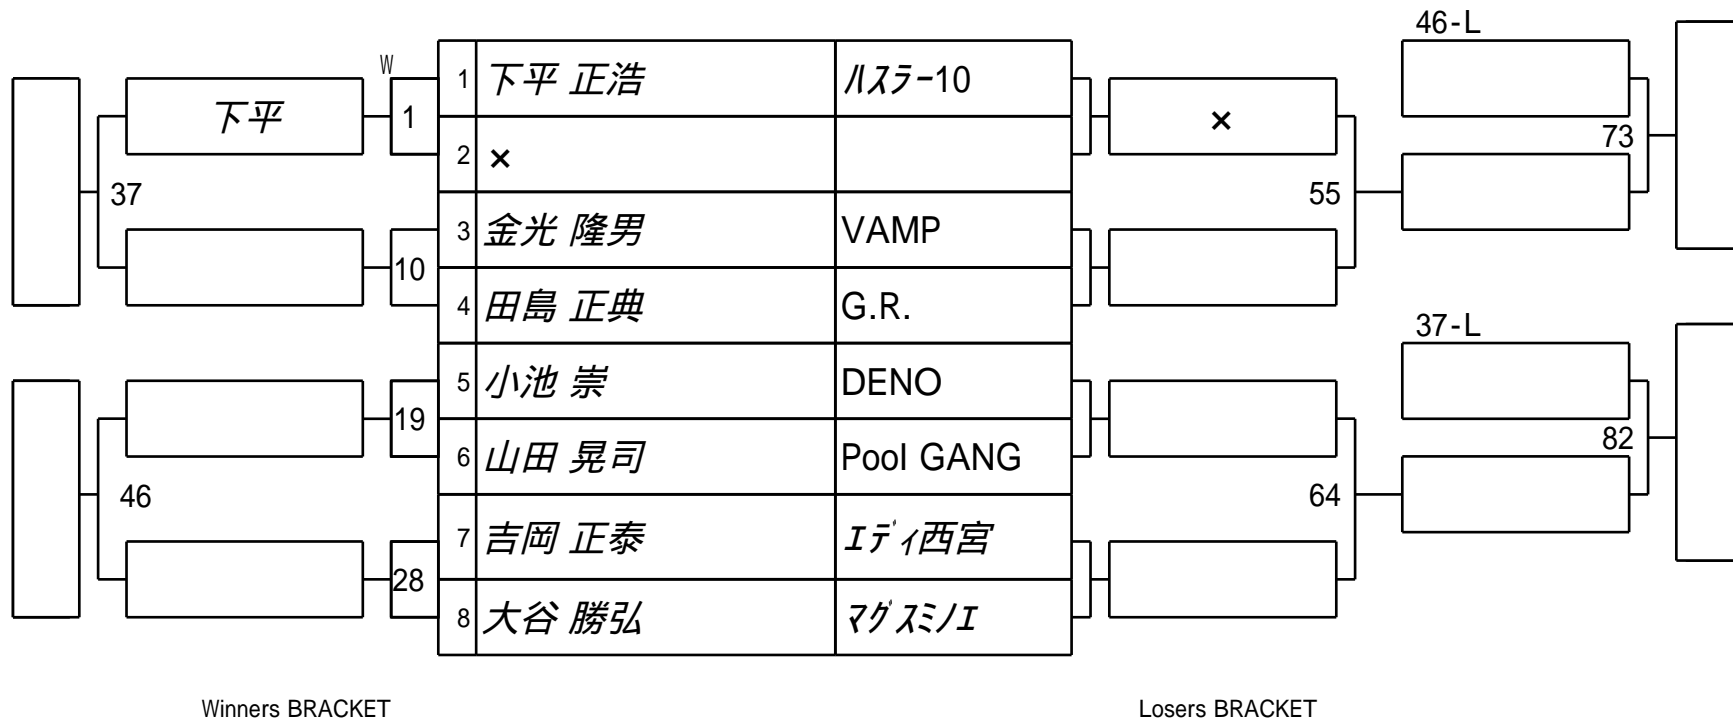

第25期 球聖戦C級

1組

試合会場 マグスミノエ

試合日付 2016.02.07

第25期 球聖戦C級
2組

試合会場 マグスミノエ
試合日付 2016.02.07

第25期 球聖戦C級
3組

試合会場 マグスミノエ
試合日付 2016.02.07