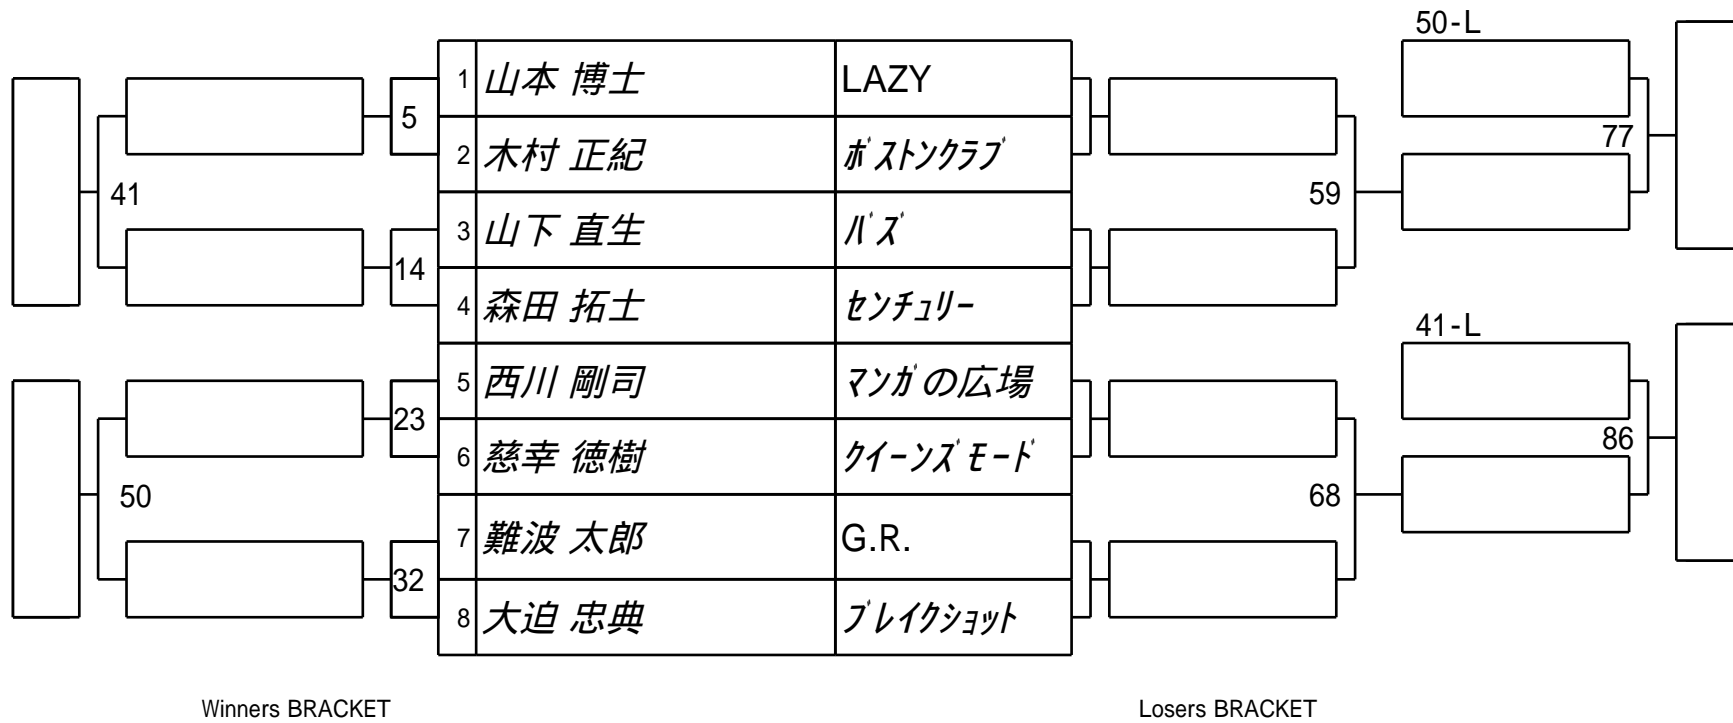

第25期 球聖戦C級
5組

試合会場 マグスミノエ
試合日付 2016.02.07