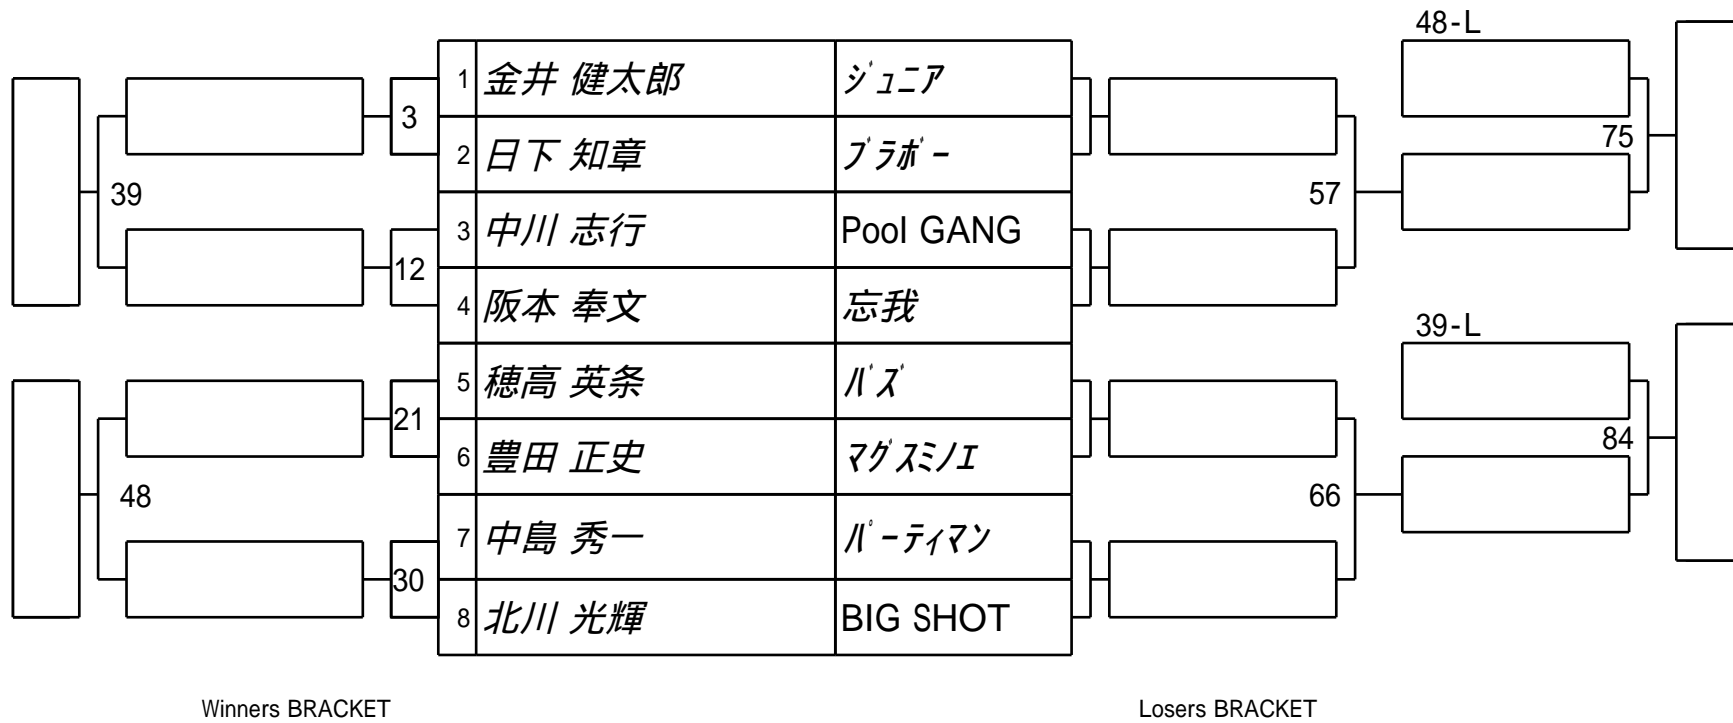

第25期 球聖戦C級

1組

試合会場 マグスミノエ

試合日付 2016.02.07

第25期 球聖戦C級
2組

試合会場 マグスミノエ
試合日付 2016.02.07

第25期 球聖戦C級
3組

試合会場 マグスミノエ
試合日付 2016.02.07