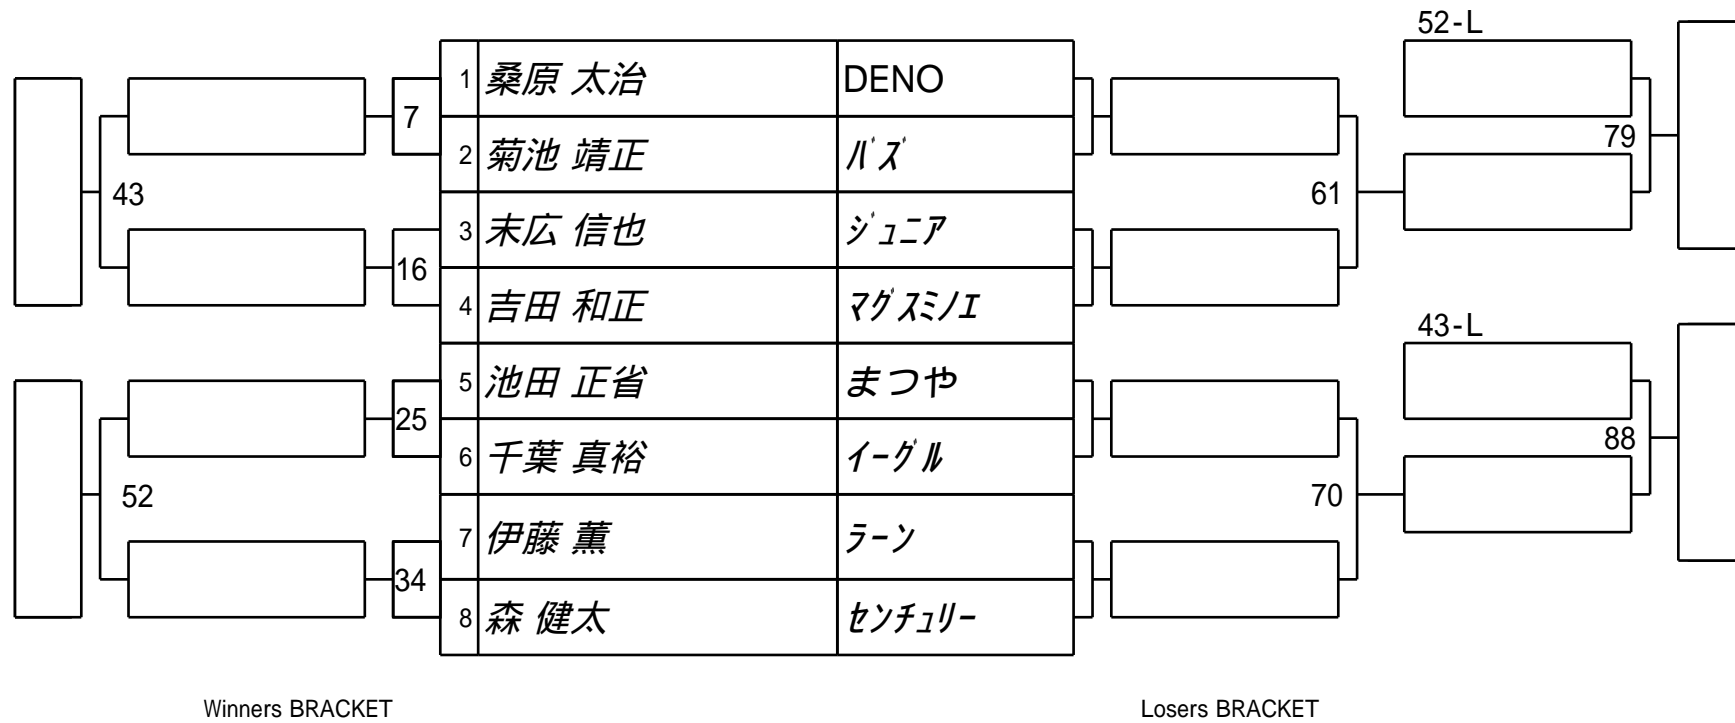

第25期 球聖戦C級
4組

試合会場 マグスミノエ
試合日付 2016.02.07

第25期 球聖戦C級
5組

試合会場 マグスミノエ
試合日付 2016.02.07

第25期 球聖戦C級 6組

試合会場 マグスミノエ
試合日付 2016.02.07

第25期 球聖戦C級
7組

試合会場 マグスミノエ
試合日付 2016.02.07