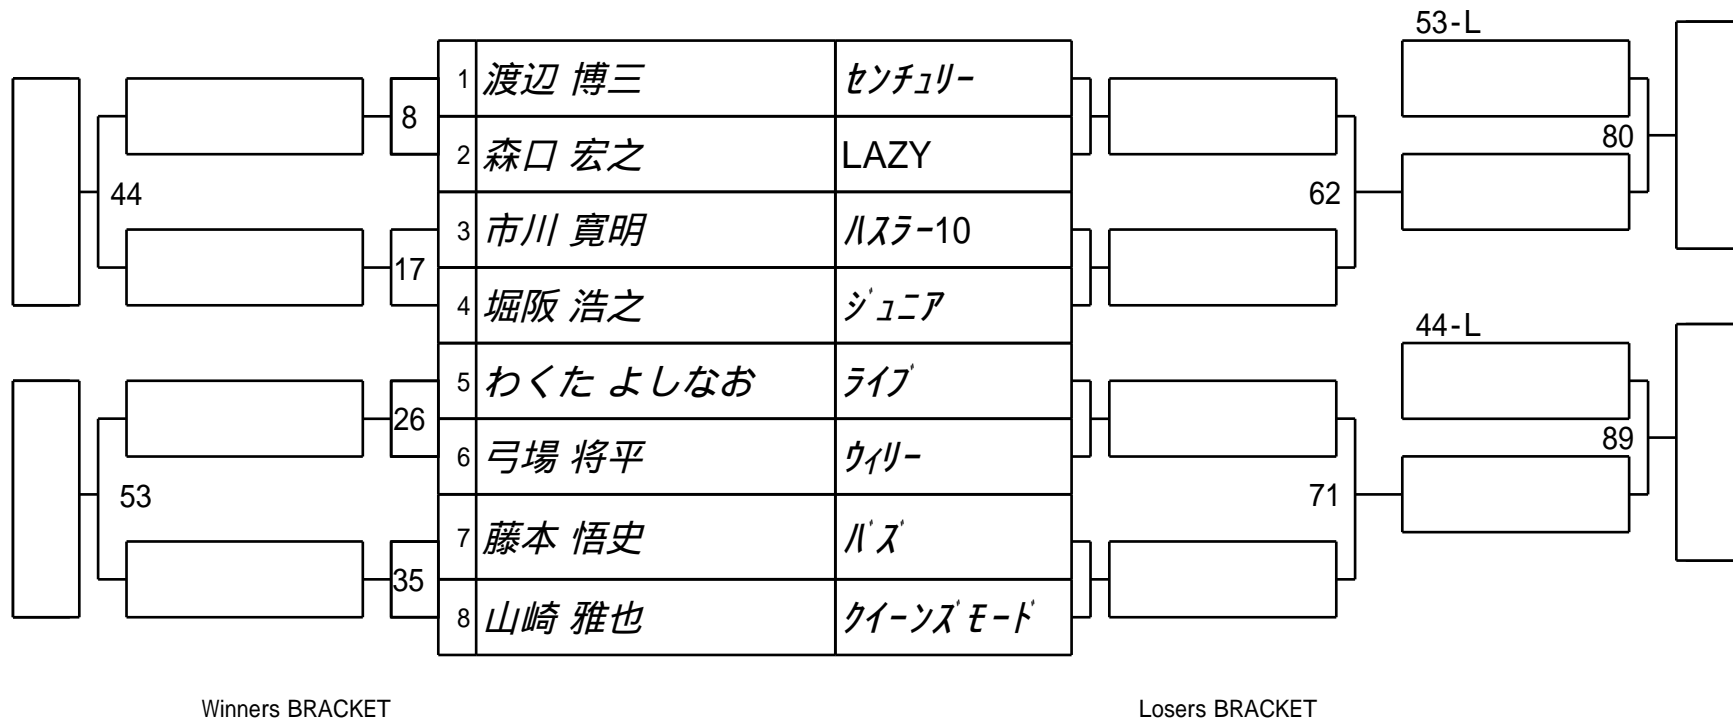

第25期 球聖戦C級
8組

試合会場 マグスミノエ
試合日付 2016.02.07