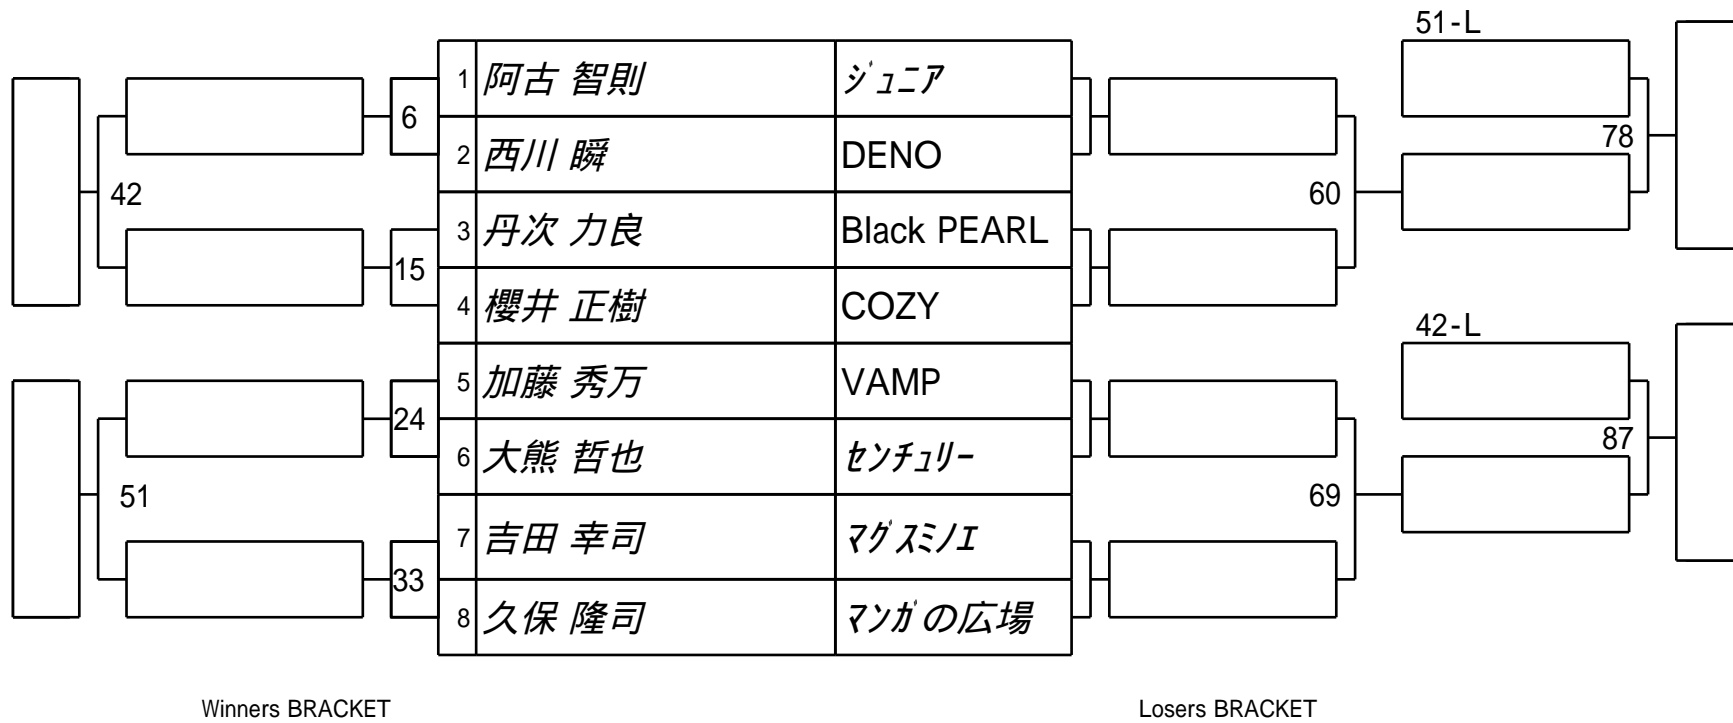

第25期 球聖戦C級
4組

試合会場 マグスミノエ
試合日付 2016.02.07

第25期 球聖戦C級
5組

試合会場 マグスミノエ
試合日付 2016.02.07

第25期 球聖戦C級 6組

試合会場 マグスミノエ
試合日付 2016.02.07

第25期 球聖戦C級
7組

試合会場 マグスミノエ
試合日付 2016.02.07