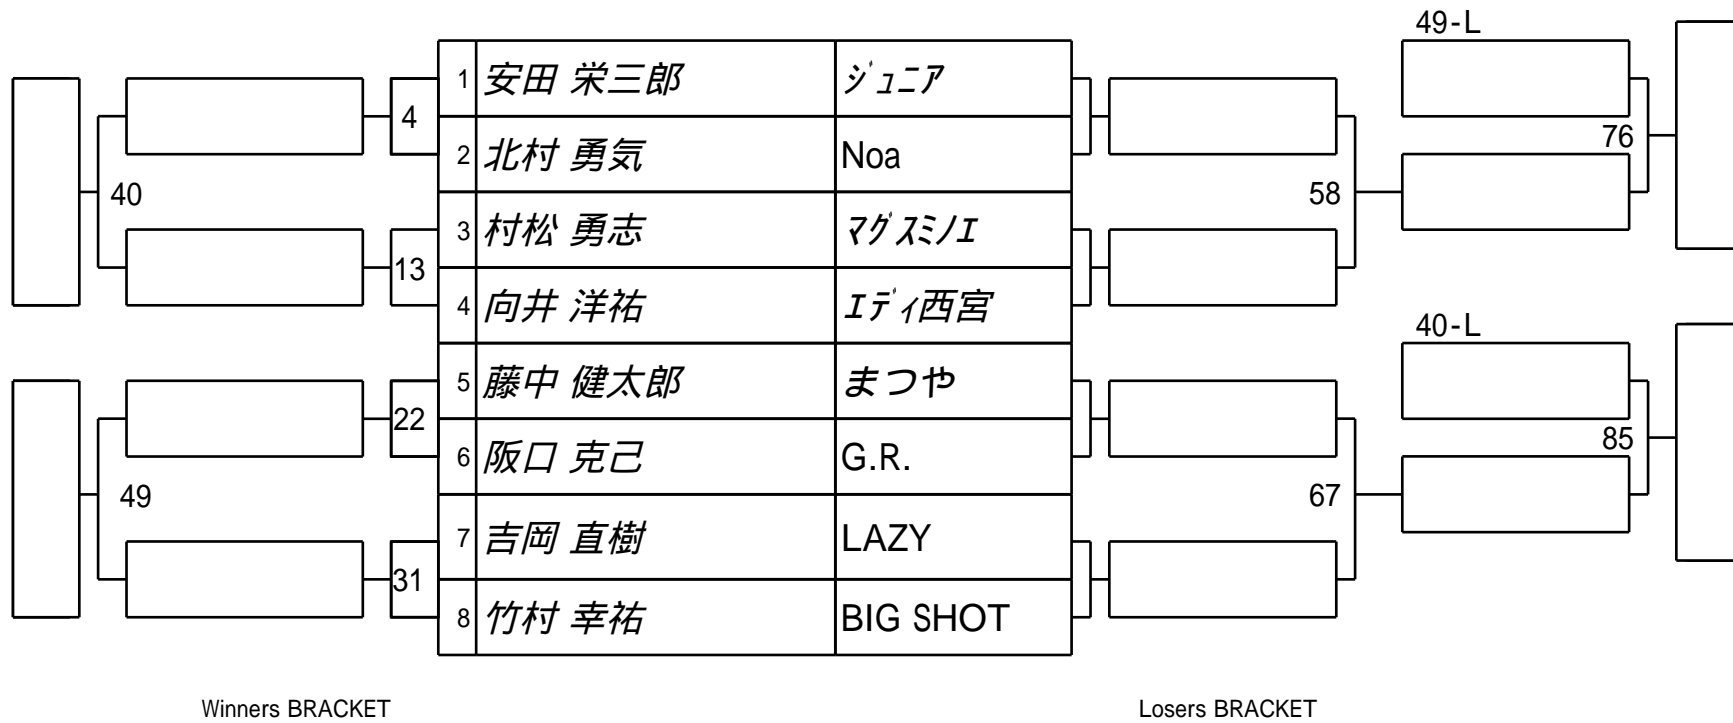

第25期 球聖戦C級
4組

試合会場 マグスミノエ
試合日付 2016.02.07