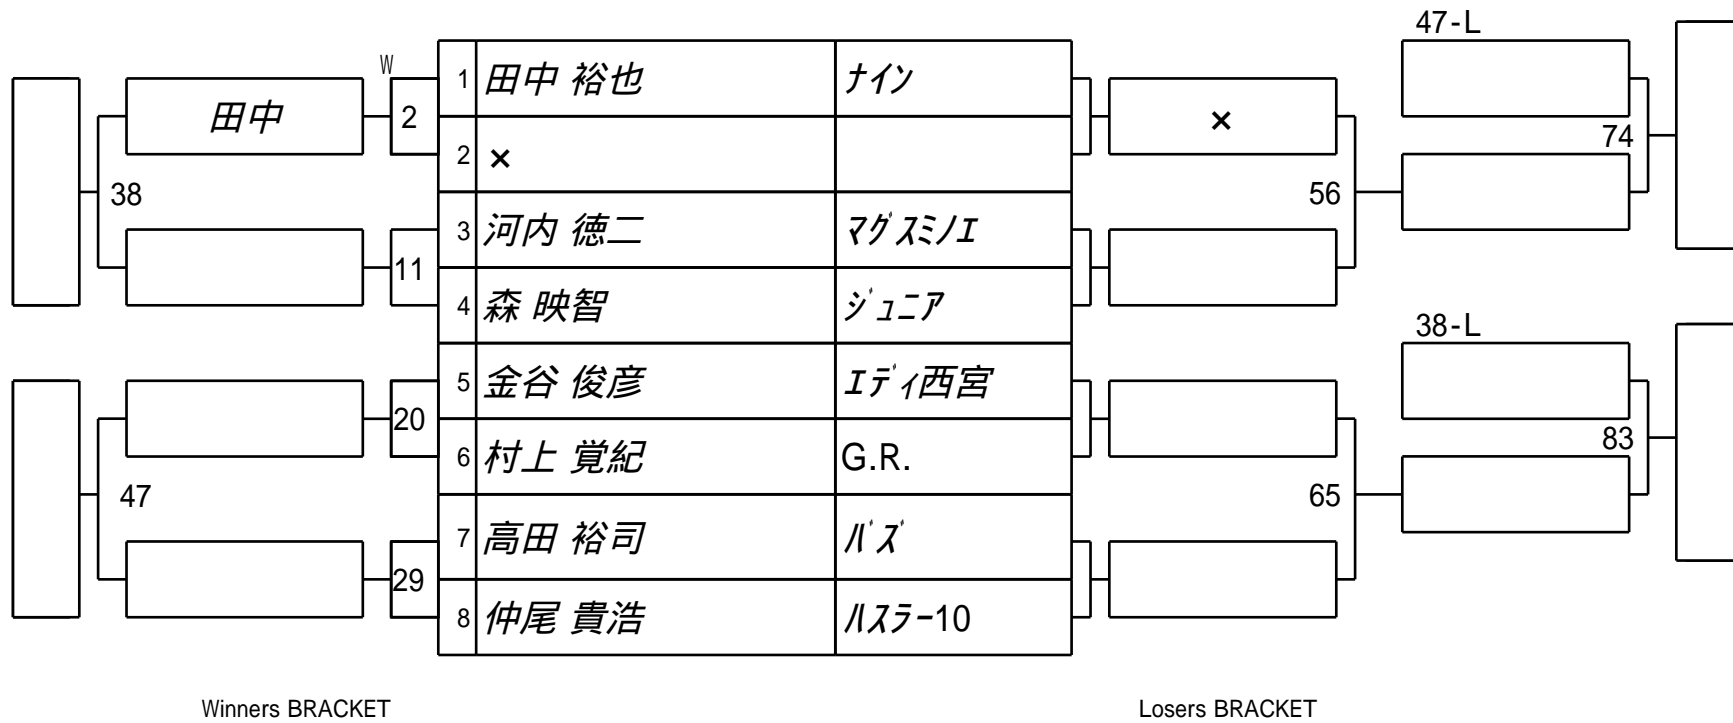

第25期 球聖戦C級

1組

試合会場 マグスミノエ

試合日付 2016.02.07

第25期 球聖戦C級
2組

試合会場 マグスミノエ
試合日付 2016.02.07

第25期 球聖戦C級
3組

試合会場 マグスミノエ
試合日付 2016.02.07