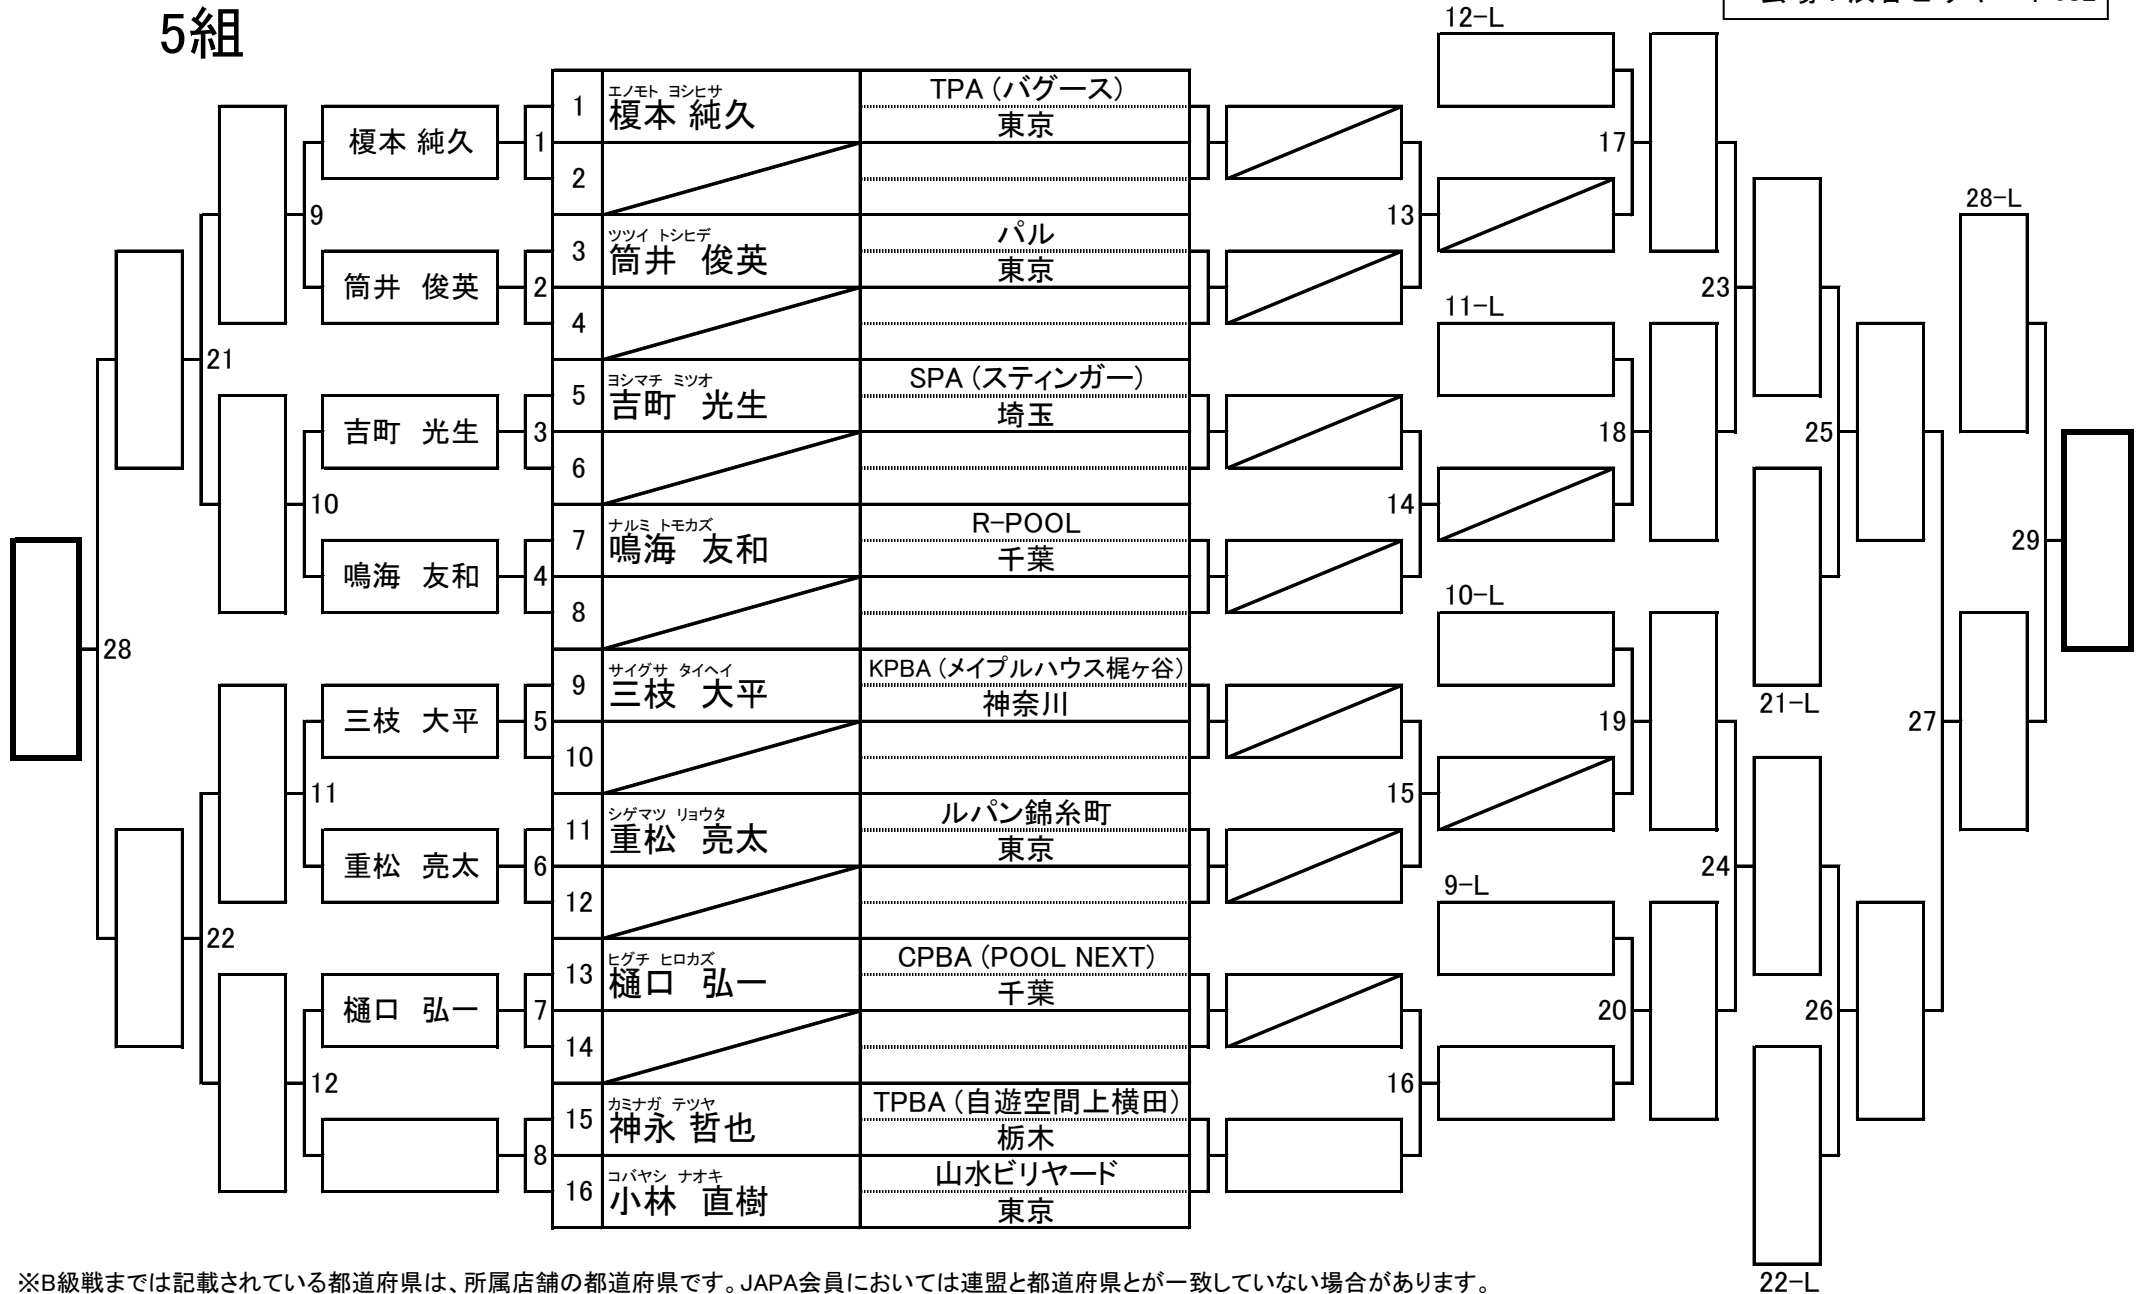

第25期 9ボール球聖戦 B級戦 関東地区大会

開催日：平成28年3月6日
会場：渋谷ビリヤードCUE

1組

※B級戦までは記載されている都道府県は、所属店舗の都道府県です。JAPA会員においては連盟と都道府県とが一致していない場合があります。

第25期 9ボール球聖戦 B級戦 関東地区大会

開催日：平成28年3月6日
会場：渋谷ビリヤードCUE

2組

※B級戦までは記載されている都道府県は、所属店舗の都道府県です。JAPA会員においては連盟と都道府県とが一致していない場合があります。

第25期 9ボール球聖戦 B級戦 関東地区大会

開催日：平成28年3月6日
会場：渋谷ビリヤードCUE

3組

※B級戦までは記載されている都道府県は、所属店舗の都道府県です。JAPA会員においては連盟と都道府県とが一致していない場合があります。

第25期 9ボール球聖戦 B級戦 関東地区大会

開催日：平成28年3月6日
会場：渋谷ビリヤードCUE

4組

※B級戦までは記載されている都道府県は、所属店舗の都道府県です。JAPA会員においては連盟と都道府県とが一致していない場合があります。

第25期 9ボール球聖戦 B級戦 関東地区大会

開催日：平成28年3月6日
会場：渋谷ビリヤードCUE

5組

※B級戦までは記載されている都道府県は、所属店舗の都道府県です。JAPA会員においては連盟と都道府県とが一致していない場合があります。

第25期 9ボール球聖戦 B級戦 関東地区大会

開催日：平成28年3月6日
会場：渋谷ビリヤードCUE

6組

※B級戦までは記載されている都道府県は、所属店舗の都道府県です。JAPA会員においては連盟と都道府県とが一致していない場合があります。