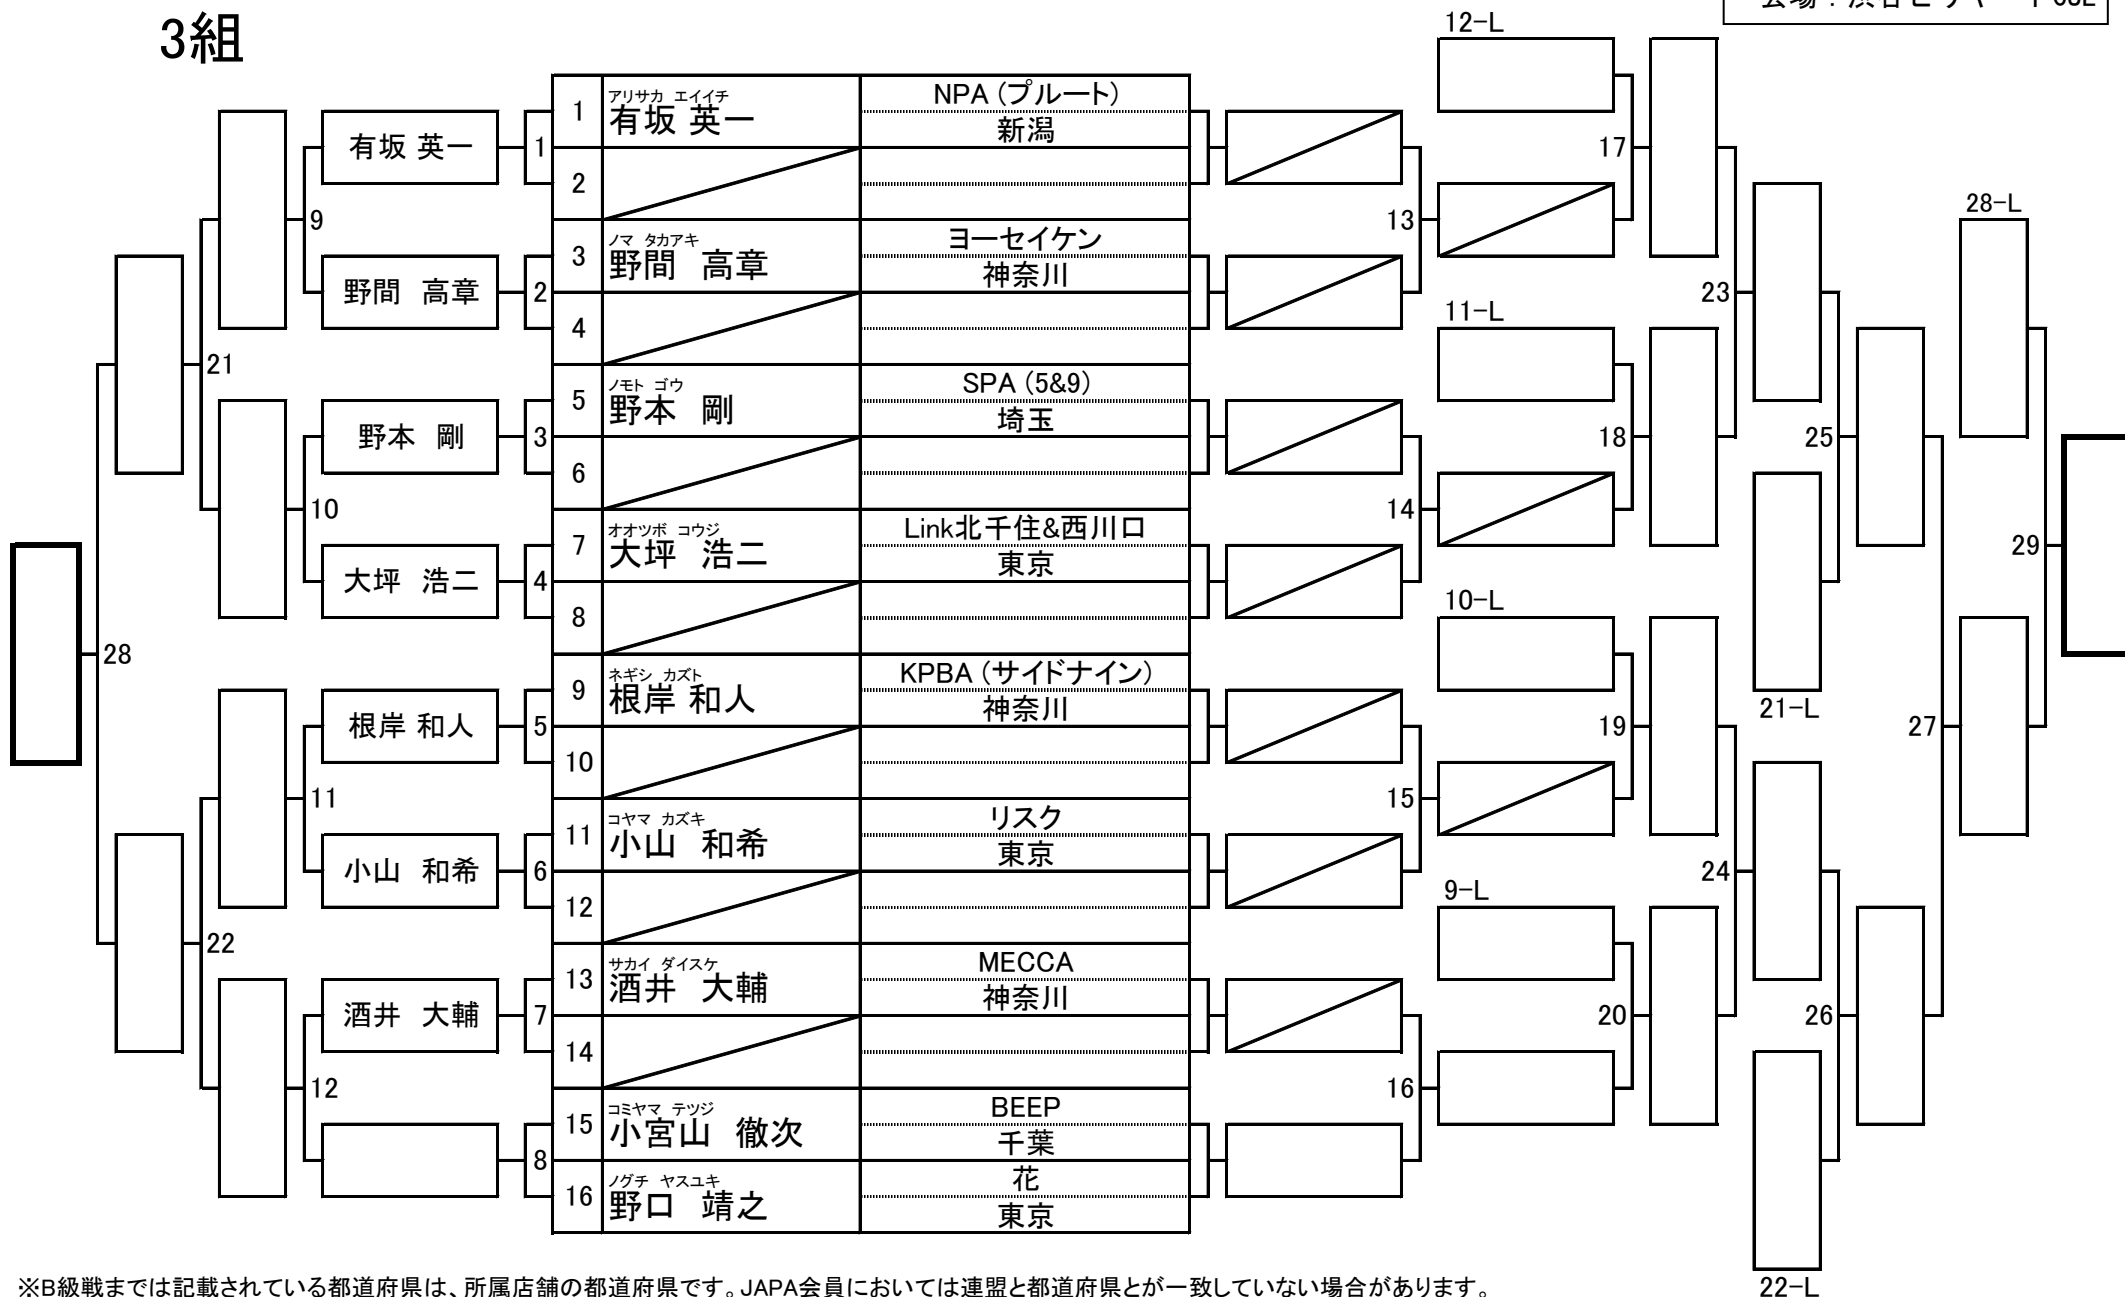

第25期 9ボール球聖戦 B級戦 関東地区大会

開催日：平成28年3月6日
会場：渋谷ビリヤードCUE

1組

※B級戦までは記載されている都道府県は、所属店舗の都道府県です。JAPA会員においては連盟と都道府県とが一致していない場合があります。

第25期 9ボール球聖戦 B級戦 関東地区大会

開催日：平成28年3月6日
会場：渋谷ビリヤードCUE

2組

※B級戦までは記載されている都道府県は、所属店舗の都道府県です。JAPA会員においては連盟と都道府県とが一致していない場合があります。

第25期 9ボール球聖戦 B級戦 関東地区大会

開催日：平成28年3月6日
会場：渋谷ビリヤードCUE

3組

※B級戦までは記載されている都道府県は、所属店舗の都道府県です。JAPA会員においては連盟と都道府県とが一致していない場合があります。

第25期 9ボール球聖戦 B級戦 関東地区大会

開催日：平成28年3月6日
会場：渋谷ビリヤードCUE

4組

※B級戦までは記載されている都道府県は、所属店舗の都道府県です。JAPA会員においては連盟と都道府県とが一致していない場合があります。

第25期 9ボール球聖戦 B級戦 関東地区大会

開催日：平成28年3月6日
会場：渋谷ビリヤードCUE

5組

※B級戦までは記載されている都道府県は、所属店舗の都道府県です。JAPA会員においては連盟と都道府県とが一致していない場合があります。

第25期 9ボール球聖戦 B級戦 関東地区大会

開催日：平成28年3月6日
会場：渋谷ビリヤードCUE

6組

※B級戦までは記載されている都道府県は、所属店舗の都道府県です。JAPA会員においては連盟と都道府県とが一致していない場合があります。