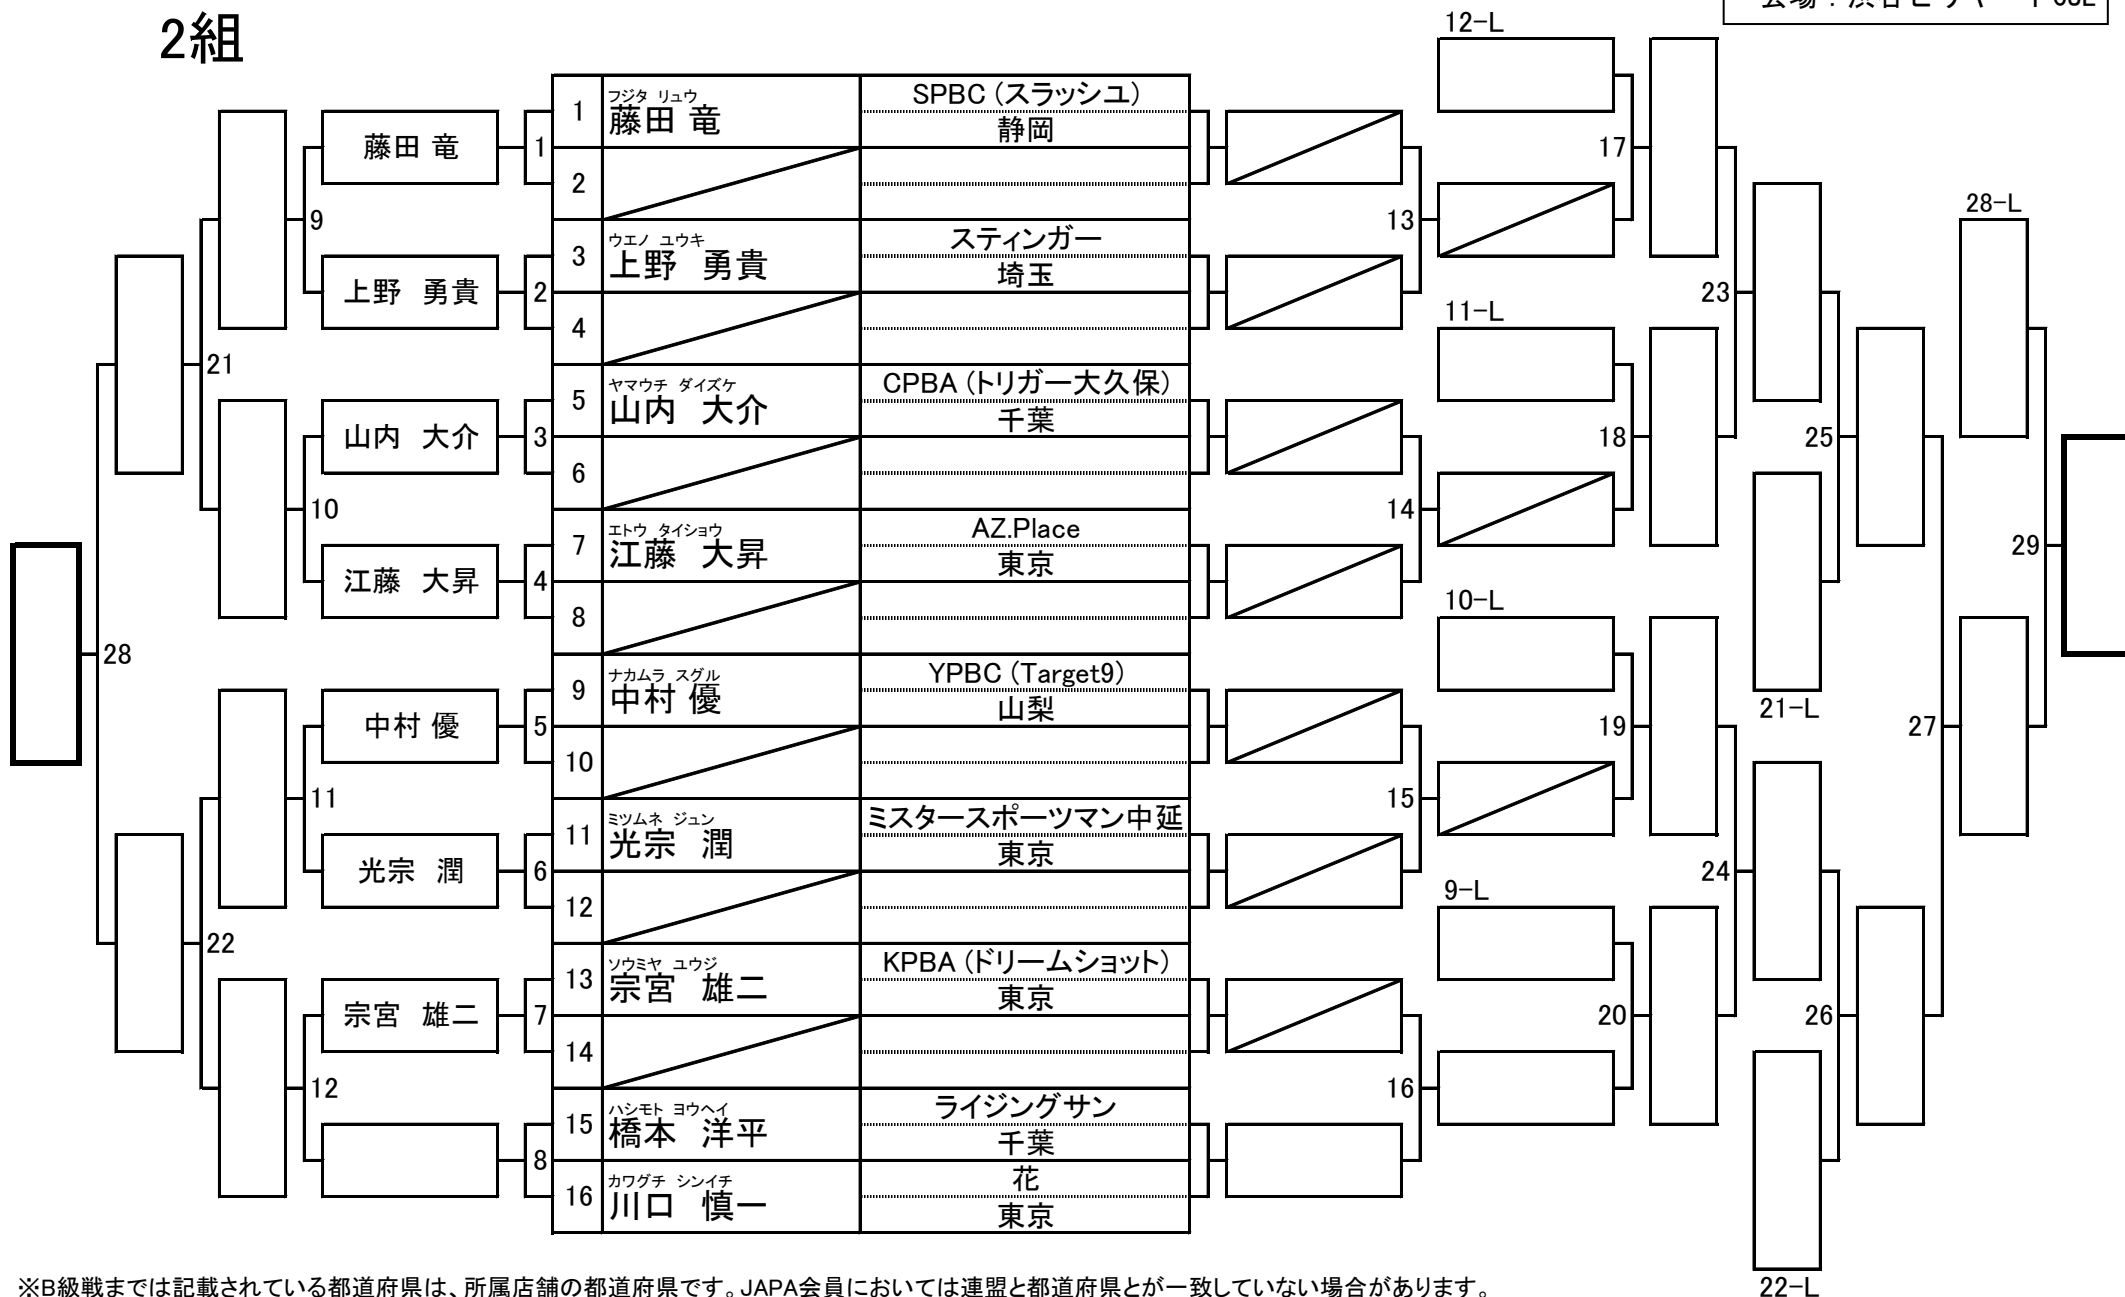

第25期 9ボール球聖戦 B級戦 関東地区大会

開催日：平成28年3月6日
会場：渋谷ビリヤードCUE

1組

※B級戦までは記載されている都道府県は、所属店舗の都道府県です。JAPA会員においては連盟と都道府県とが一致していない場合があります。

第25期 9ボール球聖戦 B級戦 関東地区大会

開催日：平成28年3月6日
会場：渋谷ビリヤードCUE

2組

※B級戦までは記載されている都道府県は、所属店舗の都道府県です。JAPA会員においては連盟と都道府県とが一致していない場合があります。

第25期 9ボール球聖戦 B級戦 関東地区大会

開催日：平成28年3月6日
会場：渋谷ビリヤードCUE

3組

※B級戦までは記載されている都道府県は、所属店舗の都道府県です。JAPA会員においては連盟と都道府県とが一致していない場合があります。

第25期 9ボール球聖戦 B級戦 関東地区大会

開催日：平成28年3月6日
会場：渋谷ビリヤードCUE

4組

※B級戦までは記載されている都道府県は、所属店舗の都道府県です。JAPA会員においては連盟と都道府県とが一致していない場合があります。