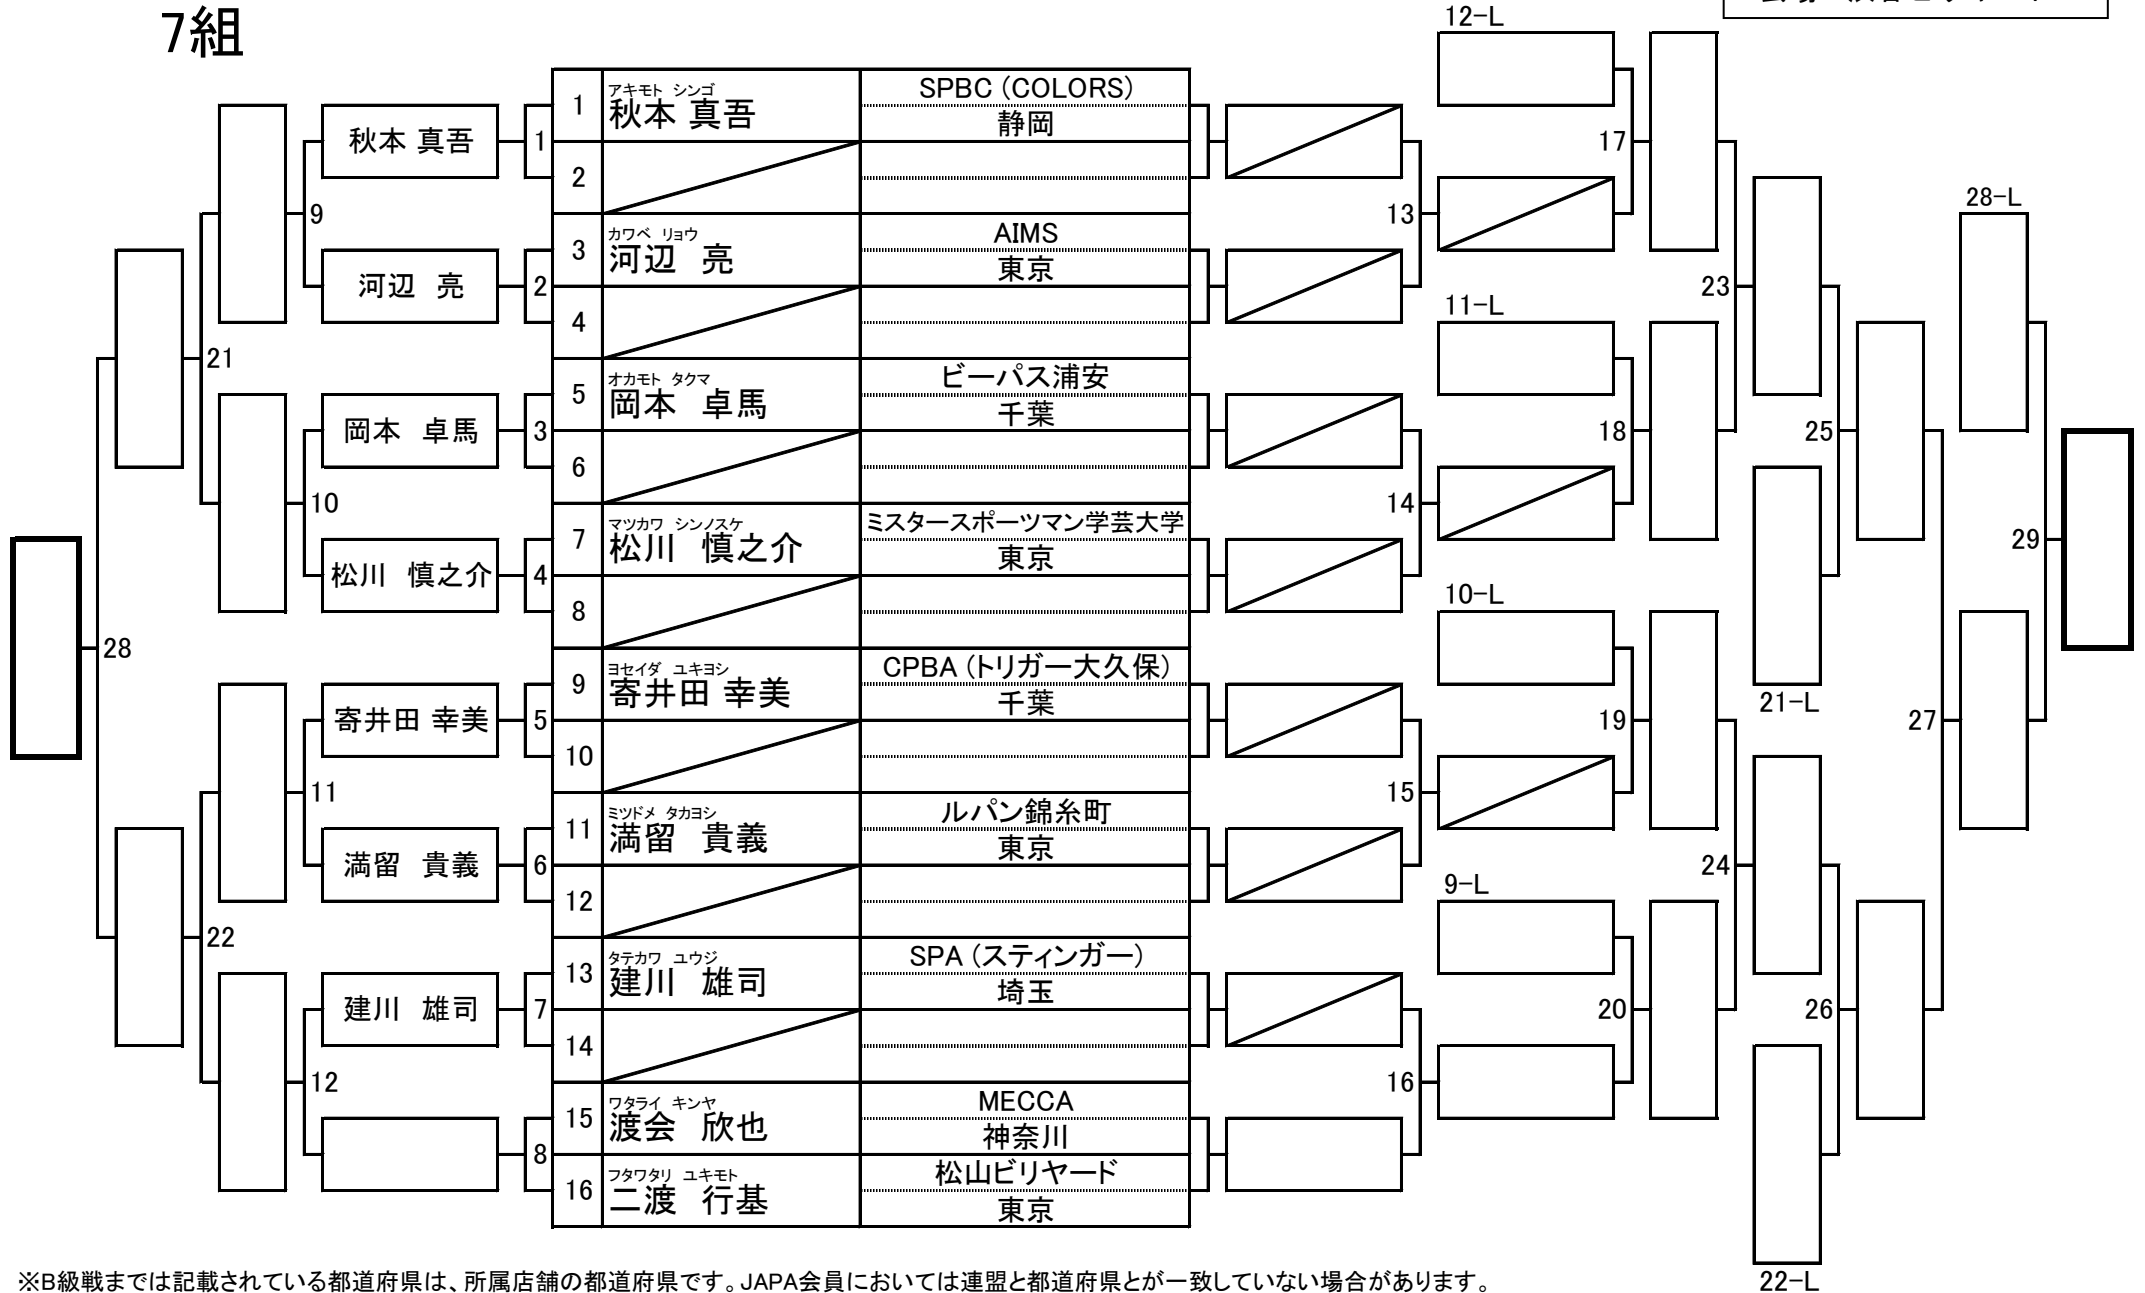

第25期 9ボール球聖戦 B級戦 関東地区大会

開催日：平成28年3月6日
会場：渋谷ビリヤードCUE

1組

※B級戦までは記載されている都道府県は、所属店舗の都道府県です。JAPA会員においては連盟と都道府県とが一致していない場合があります。

第25期 9ボール球聖戦 B級戦 関東地区大会

開催日：平成28年3月6日
会場：渋谷ビリヤードCUE

2組

※B級戦までは記載されている都道府県は、所属店舗の都道府県です。JAPA会員においては連盟と都道府県とが一致していない場合があります。

第25期 9ボール球聖戦 B級戦 関東地区大会

開催日：平成28年3月6日
会場：渋谷ビリヤードCUE

3組

※B級戦までは記載されている都道府県は、所属店舗の都道府県です。JAPA会員においては連盟と都道府県とが一致していない場合があります。

第25期 9ボール球聖戦 B級戦 関東地区大会

開催日：平成28年3月6日
会場：渋谷ビリヤードCUE

4組

※B級戦までは記載されている都道府県は、所属店舗の都道府県です。JAPA会員においては連盟と都道府県とが一致していない場合があります。

第25期 9ボール球聖戦 B級戦 関東地区大会

開催日：平成28年3月6日
会場：渋谷ビリヤードCUE

5組

※B級戦までは記載されている都道府県は、所属店舗の都道府県です。JAPA会員においては連盟と都道府県とが一致していない場合があります。

第25期 9ボール球聖戦 B級戦 関東地区大会

開催日：平成28年3月6日
会場：渋谷ビリヤードCUE

6組

※B級戦までは記載されている都道府県は、所属店舗の都道府県です。JAPA会員においては連盟と都道府県とが一致していない場合があります。

第25期 9ボール球聖戦 B級戦 関東地区大会

開催日：平成28年3月6日
会場：渋谷ビリヤードCUE

7組

※B級戦までは記載されている都道府県は、所属店舗の都道府県です。JAPA会員においては連盟と都道府県とが一致していない場合があります。