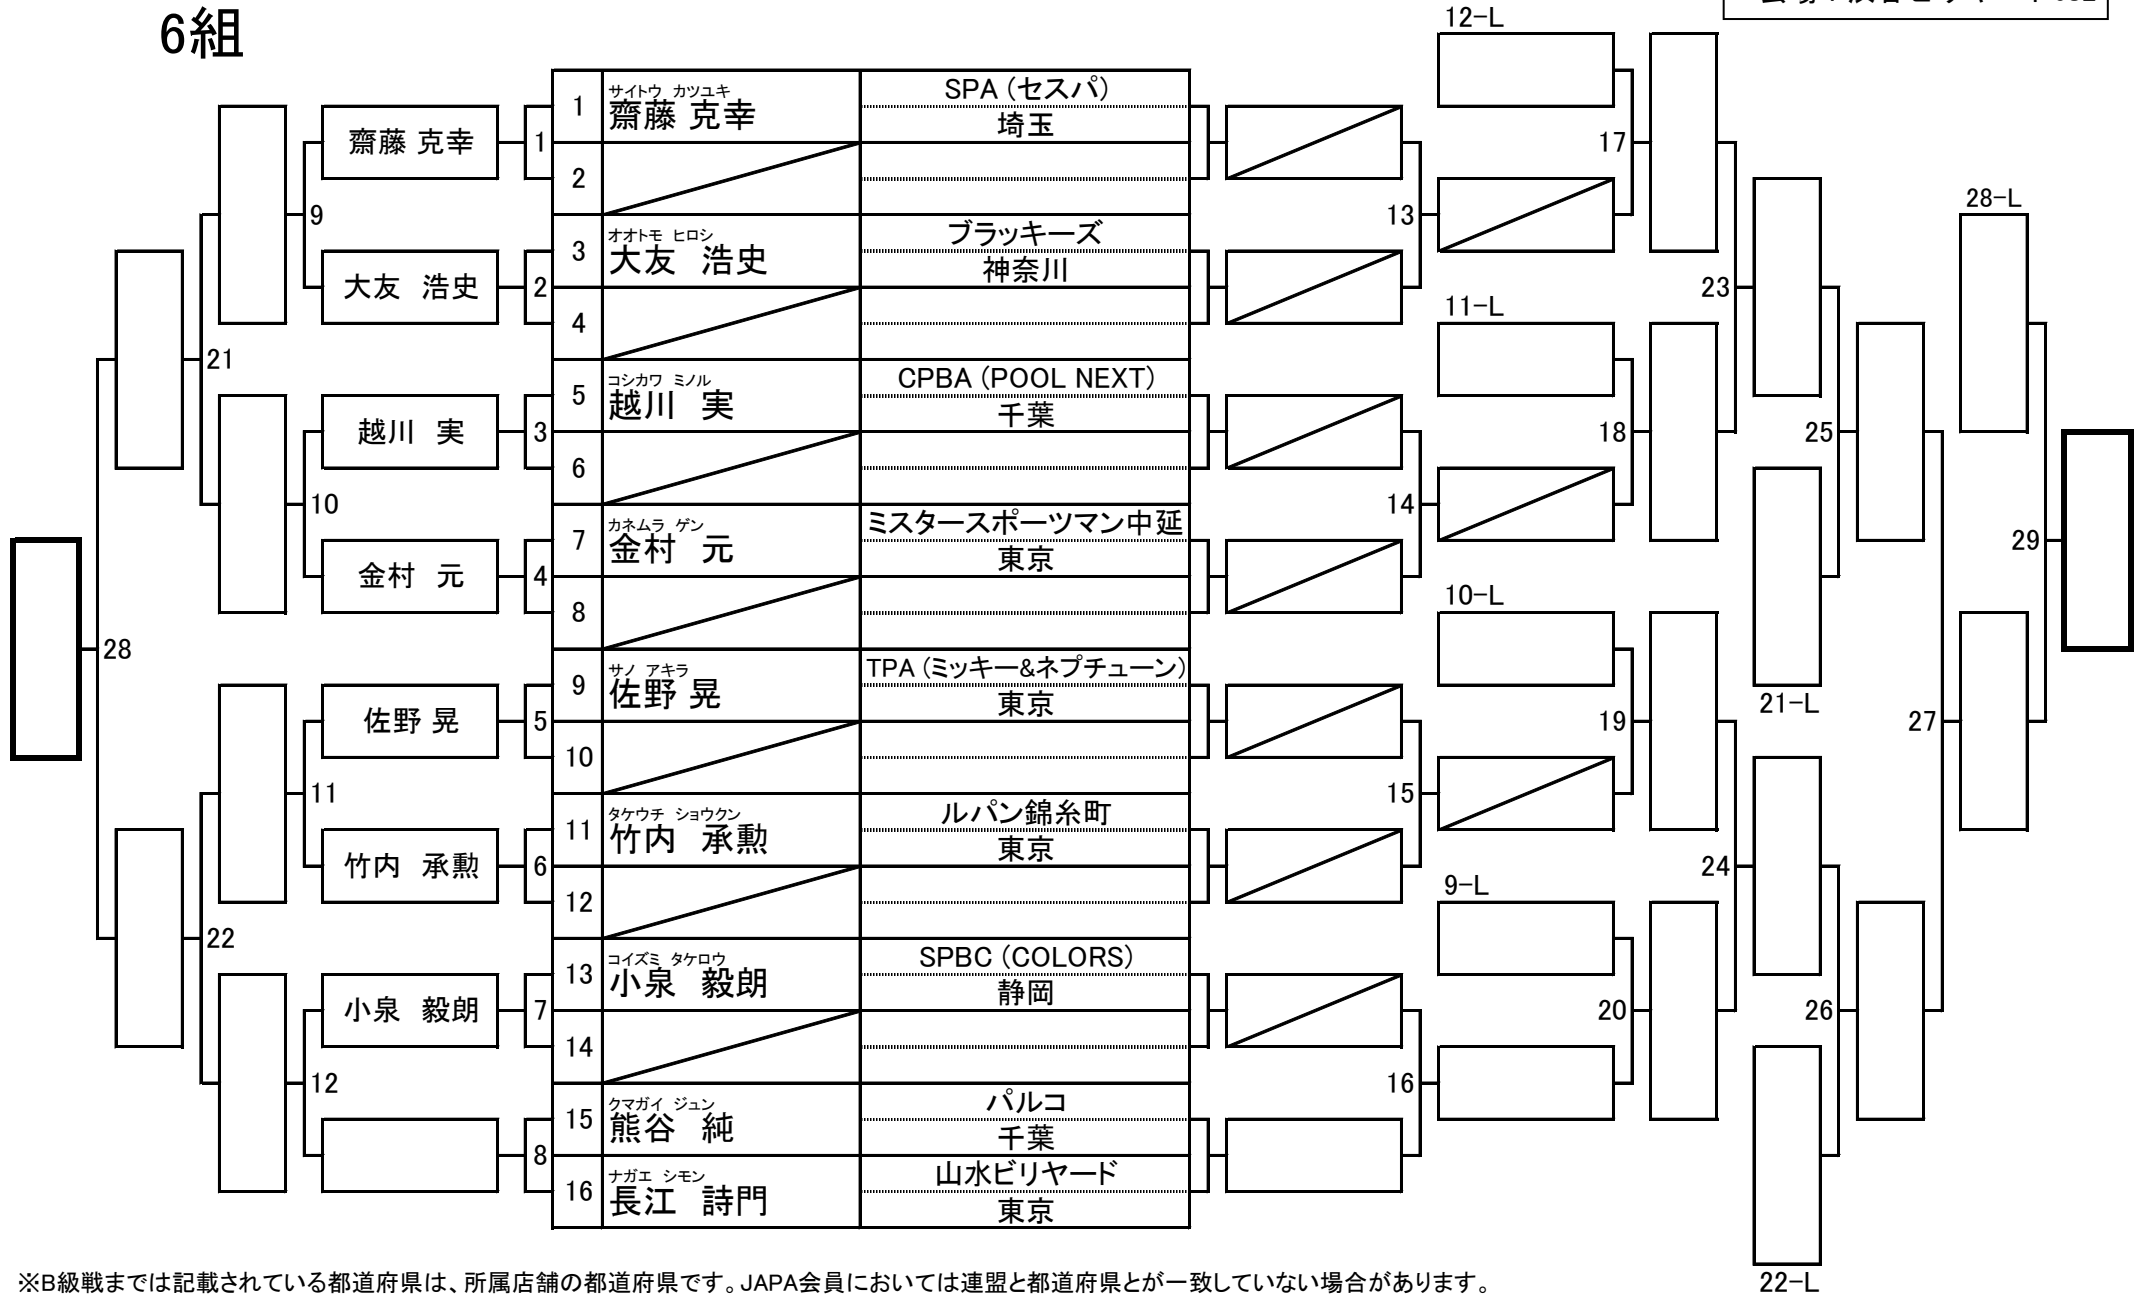

第25期 9ボール球聖戦 B級戦 関東地区大会

開催日：平成28年3月6日
会場：渋谷ビリヤードCUE

1組

※B級戦までは記載されている都道府県は、所属店舗の都道府県です。JAPA会員においては連盟と都道府県とが一致していない場合があります。

第25期 9ボール球聖戦 B級戦 関東地区大会

開催日：平成28年3月6日
会場：渋谷ビリヤードCUE

2組

※B級戦までは記載されている都道府県は、所属店舗の都道府県です。JAPA会員においては連盟と都道府県とが一致していない場合があります。

第25期 9ボール球聖戦 B級戦 関東地区大会

開催日：平成28年3月6日
会場：渋谷ビリヤードCUE

3組

※B級戦までは記載されている都道府県は、所属店舗の都道府県です。JAPA会員においては連盟と都道府県とが一致していない場合があります。

第25期 9ボール球聖戦 B級戦 関東地区大会

開催日：平成28年3月6日
会場：渋谷ビリヤードCUE

4組

※B級戦までは記載されている都道府県は、所属店舗の都道府県です。JAPA会員においては連盟と都道府県とが一致していない場合があります。

第25期 9ボール球聖戦 B級戦 関東地区大会

開催日：平成28年3月6日
会場：渋谷ビリヤードCUE

5組

※B級戦までは記載されている都道府県は、所属店舗の都道府県です。JAPA会員においては連盟と都道府県とが一致していない場合があります。

第25期 9ボール球聖戦 B級戦 関東地区大会

開催日：平成28年3月6日
会場：渋谷ビリヤードCUE

6組

※B級戦までは記載されている都道府県は、所属店舗の都道府県です。JAPA会員においては連盟と都道府県とが一致していない場合があります。

第25期 9ボール球聖戦 B級戦 関東地区大会

開催日：平成28年3月6日
会場：渋谷ビリヤードCUE

7組

※B級戦までは記載されている都道府県は、所属店舗の都道府県です。JAPA会員においては連盟と都道府県とが一致していない場合があります。