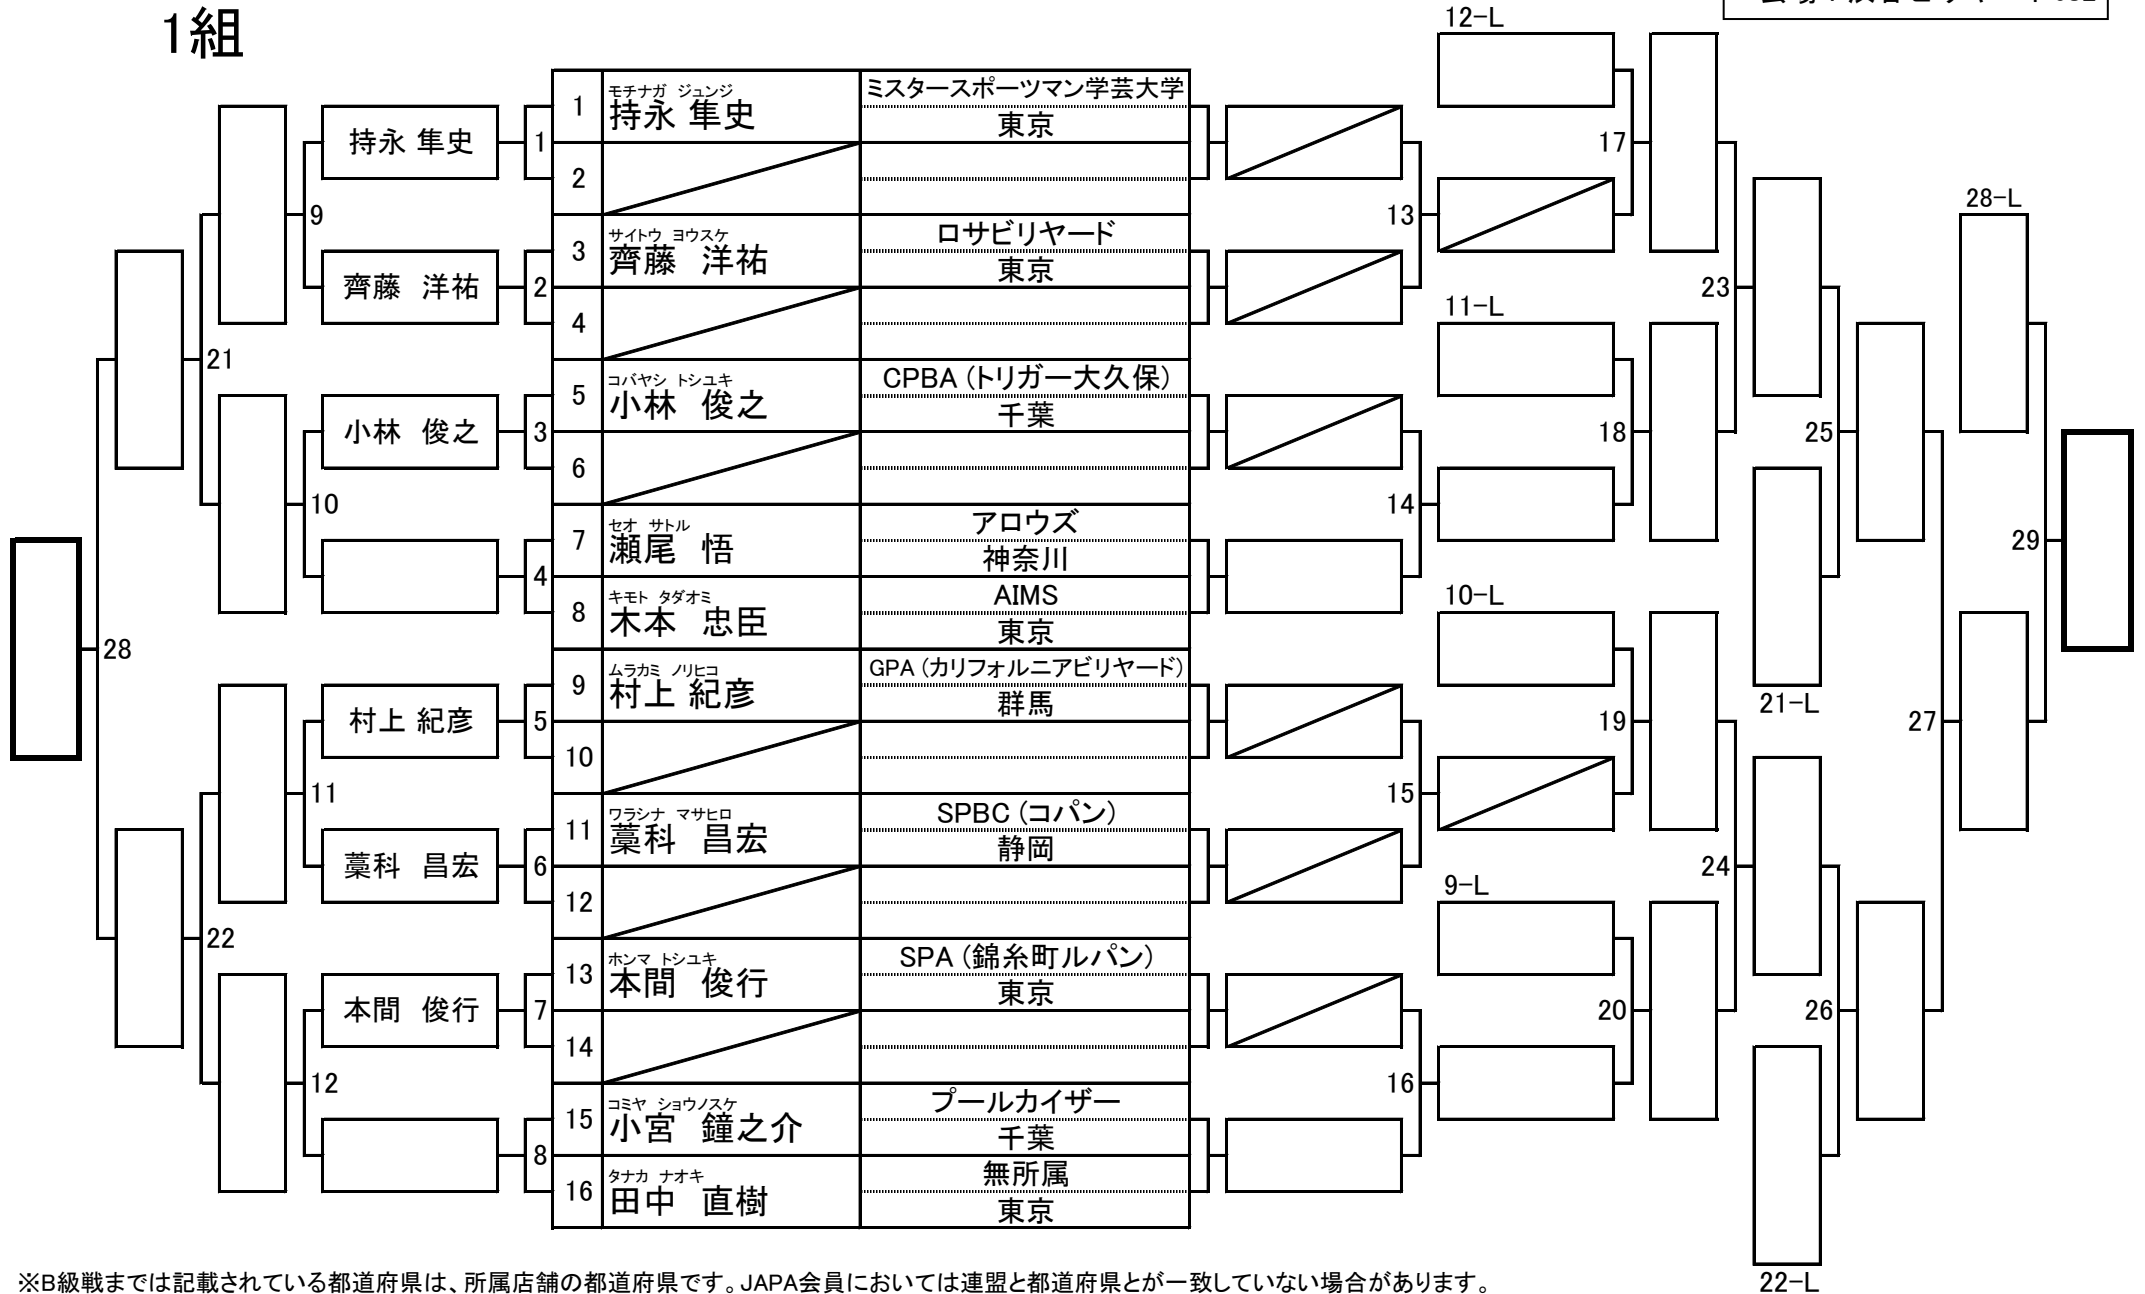

第25期 9ボール球聖戦 B級戦 関東地区大会

開催日：平成28年3月6日
会場：渋谷ビリヤードCUE

1組

※B級戦までは記載されている都道府県は、所属店舗の都道府県です。JAPA会員においては連盟と都道府県とが一致していない場合があります。

第25期 9ボール球聖戦 B級戦 関東地区大会

開催日：平成28年3月6日
会場：渋谷ビリヤードCUE

2組

※B級戦までは記載されている都道府県は、所属店舗の都道府県です。JAPA会員においては連盟と都道府県とが一致していない場合があります。

第25期 9ボール球聖戦 B級戦 関東地区大会

開催日：平成28年3月6日
会場：渋谷ビリヤードCUE

3組

※B級戦までは記載されている都道府県は、所属店舗の都道府県です。JAPA会員においては連盟と都道府県とが一致していない場合があります。

第25期 9ボール球聖戦 B級戦 関東地区大会

開催日：平成28年3月6日
会場：渋谷ビリヤードCUE

4組

※B級戦までは記載されている都道府県は、所属店舗の都道府県です。JAPA会員においては連盟と都道府県とが一致していない場合があります。

第25期 9ボール球聖戦 B級戦 関東地区大会

開催日：平成28年3月6日
会場：渋谷ビリヤードCUE

5組

※B級戦までは記載されている都道府県は、所属店舗の都道府県です。JAPA会員においては連盟と都道府県とが一致していない場合があります。

第25期 9ボール球聖戦 B級戦 関東地区大会

開催日：平成28年3月6日
会場：渋谷ビリヤードCUE

6組

※B級戦までは記載されている都道府県は、所属店舗の都道府県です。JAPA会員においては連盟と都道府県とが一致していない場合があります。