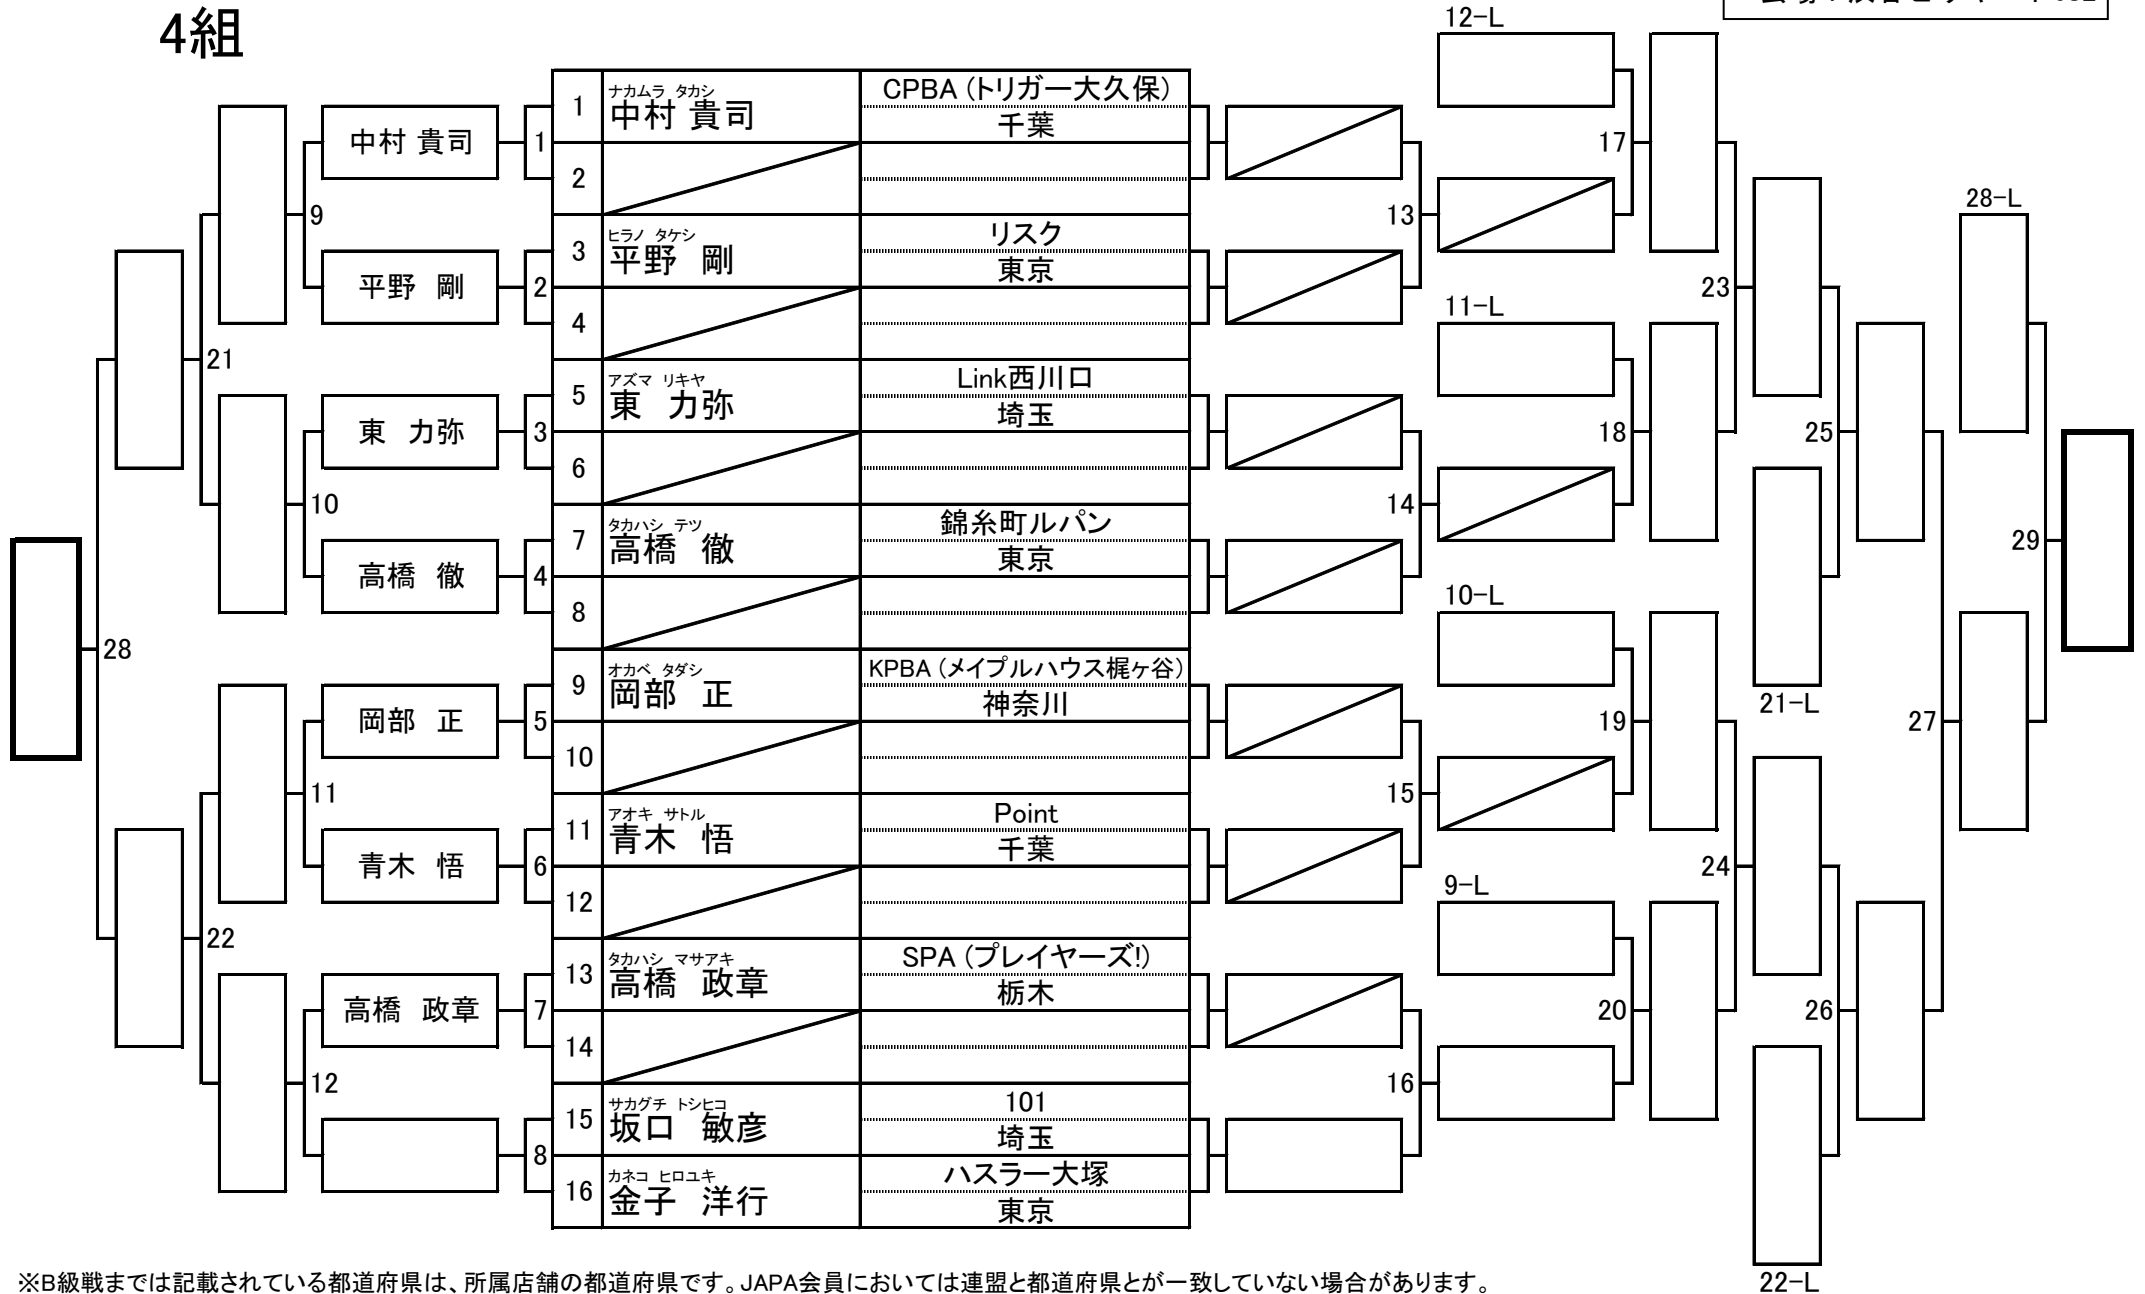

第25期 9ボール球聖戦 B級戦 関東地区大会

開催日：平成28年3月6日
会場：渋谷ビリヤードCUE

1組

※B級戦までは記載されている都道府県は、所属店舗の都道府県です。JAPA会員においては連盟と都道府県とが一致していない場合があります。

第25期 9ボール球聖戦 B級戦 関東地区大会

開催日：平成28年3月6日
会場：渋谷ビリヤードCUE

2組

※B級戦までは記載されている都道府県は、所属店舗の都道府県です。JAPA会員においては連盟と都道府県とが一致していない場合があります。

第25期 9ボール球聖戦 B級戦 関東地区大会

開催日：平成28年3月6日
会場：渋谷ビリヤードCUE

3組

※B級戦までは記載されている都道府県は、所属店舗の都道府県です。JAPA会員においては連盟と都道府県とが一致していない場合があります。

第25期 9ボール球聖戦 B級戦 関東地区大会

開催日：平成28年3月6日
会場：渋谷ビリヤードCUE

4組

※B級戦までは記載されている都道府県は、所属店舗の都道府県です。JAPA会員においては連盟と都道府県とが一致していない場合があります。

第25期 9ボール球聖戦 B級戦 関東地区大会

開催日：平成28年3月6日
会場：渋谷ビリヤードCUE

5組

※B級戦までは記載されている都道府県は、所属店舗の都道府県です。JAPA会員においては連盟と都道府県とが一致していない場合があります。

第25期 9ボール球聖戦 B級戦 関東地区大会

開催日：平成28年3月6日
会場：渋谷ビリヤードCUE

6組

※B級戦までは記載されている都道府県は、所属店舗の都道府県です。JAPA会員においては連盟と都道府県とが一致していない場合があります。