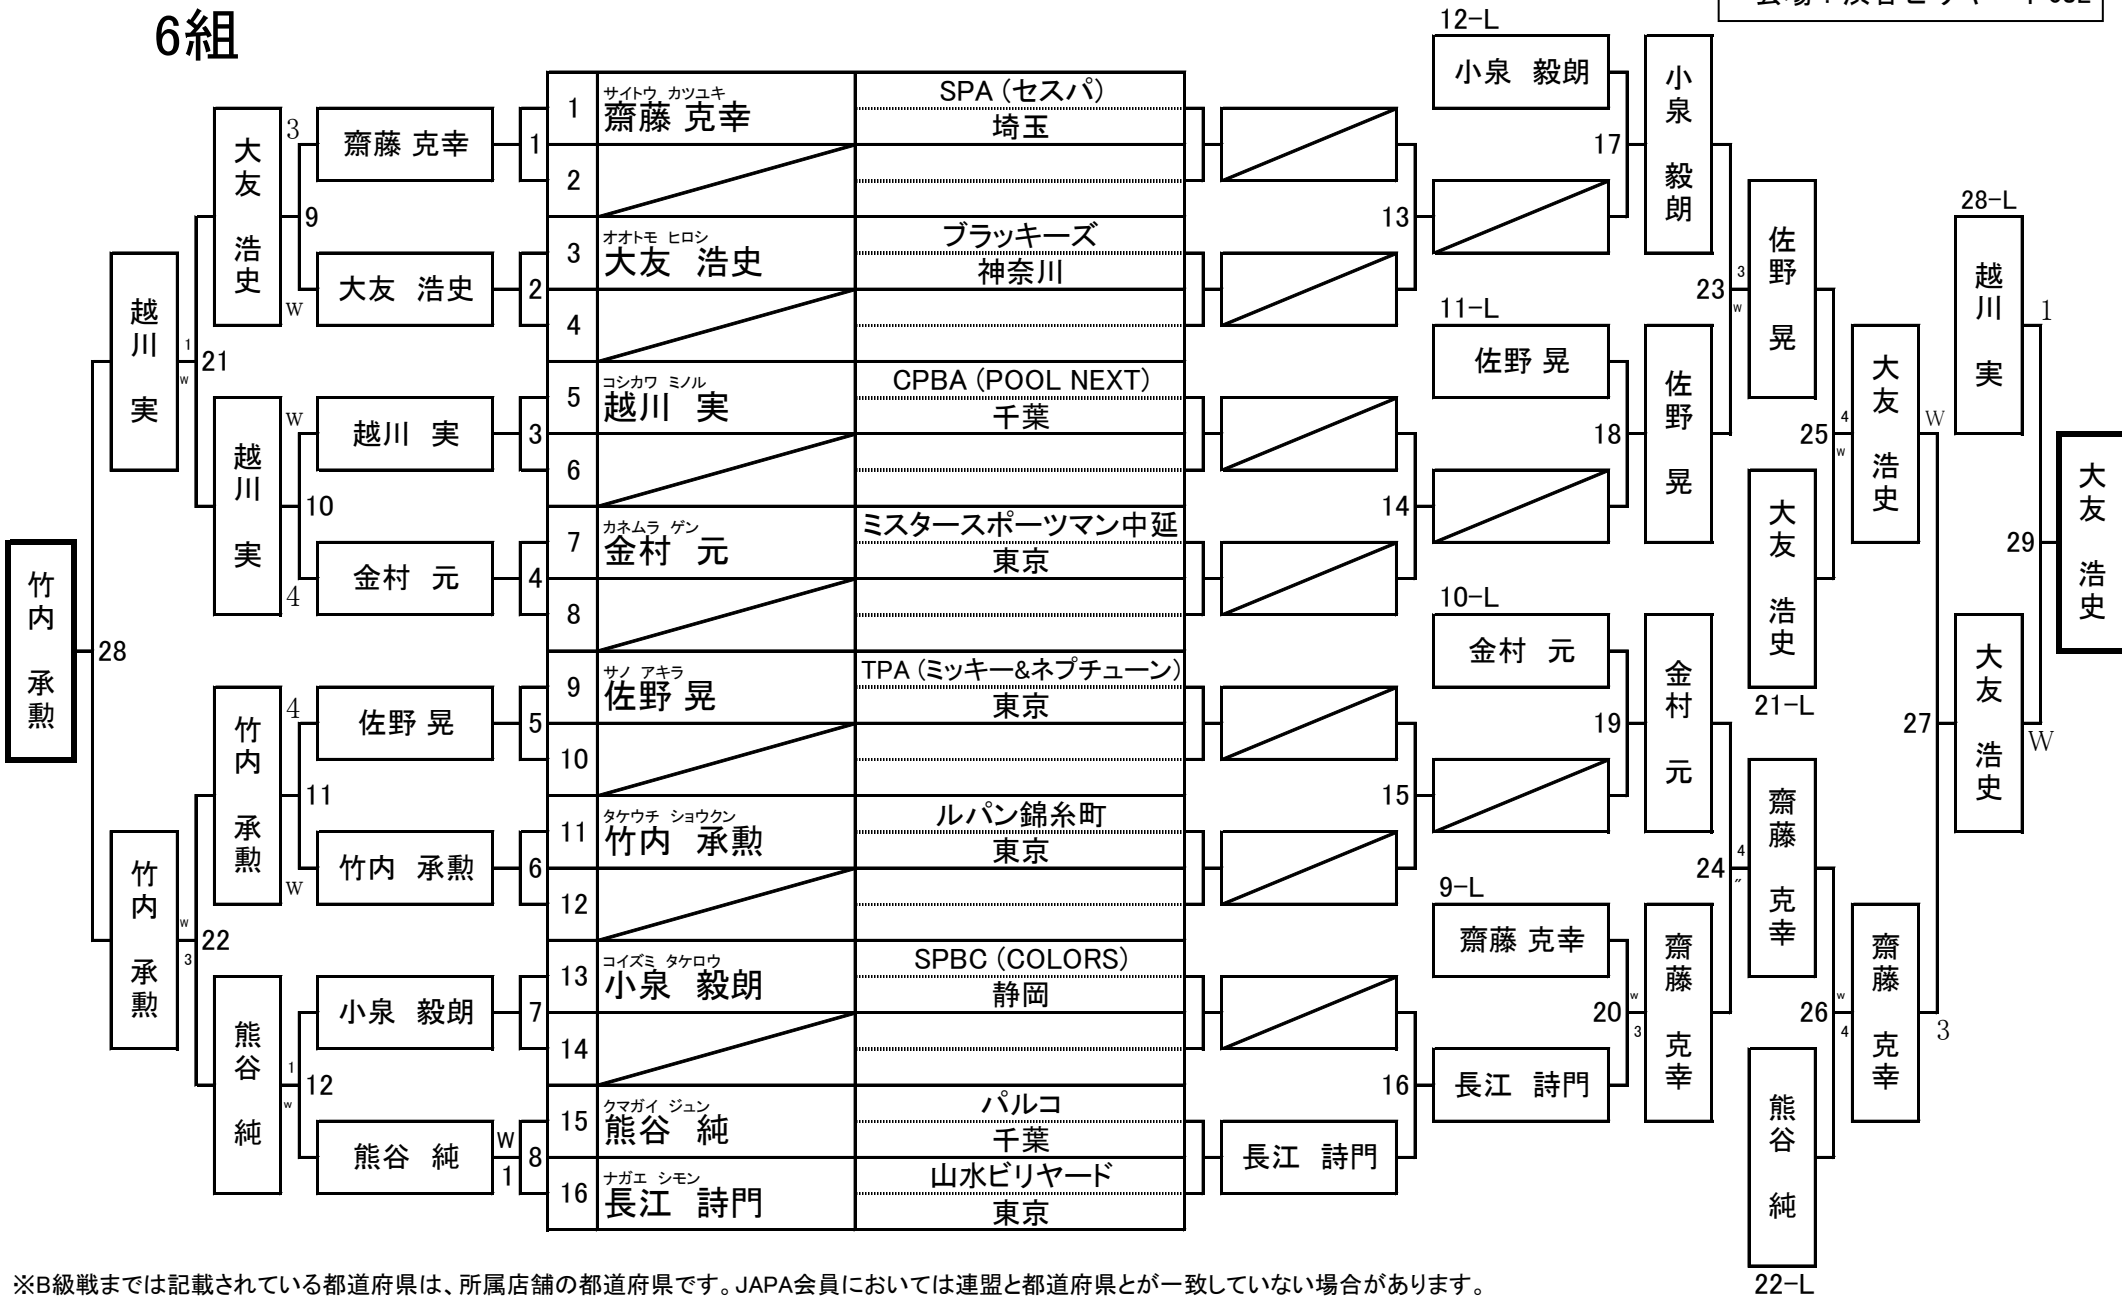

第25期 9ボール球聖戦 B級戦 関東地区大会

開催日：平成28年3月6日
会場：渋谷ビリヤードCUE

1組

※B級戦までは記載されている都道府県は、所属店舗の都道府県です。JAPA会員においては連盟と都道府県とが一致していない場合があります。
Copyright(C) Japan Amateur Pocket Billiards Association @KANPOKE

第25期 9ボール球聖戦 B級戦 関東地区大会

第25期 9ボール球聖戦 B級戦 関東地区大会

開催日：平成28年3月6日
会場：渋谷ビリヤードCUE

4組

※B級戦までは記載されている都道府県は、所属店舗の都道府県です。JAPA会員においては連盟と都道府県とが一致していない場合があります。

第25期 9ボール球聖戦 B級戦 関東地区大会

開催日：平成28年3月6日
会場：渋谷ビリヤードCUE

5組

※B級戦までは記載されている都道府県は、所属店舗の都道府県です。JAPA会員においては連盟と都道府県とが一致していない場合があります。

第25期 9ボール球聖戦 B級戦 関東地区大会

開催日：平成28年3月6日
会場：渋谷ビリヤードCUE

6組

※B級戦までは記載されている都道府県は、所属店舗の都道府県です。JAPA会員においては連盟と都道府県とが一致していない場合があります。
Copyright(C) Japan Amateur Pocket Billiards Association @KANPOKE

第25期 9ボール球聖戦 B級戦 関東地区大会

開催日：平成28年3月6日
会場：渋谷ビリヤードCUE

7組

※B級戦までは記載されている都道府県は、所属店舗の都道府県です。JAPA会員においては連盟と都道府県とが一致していない場合があります。