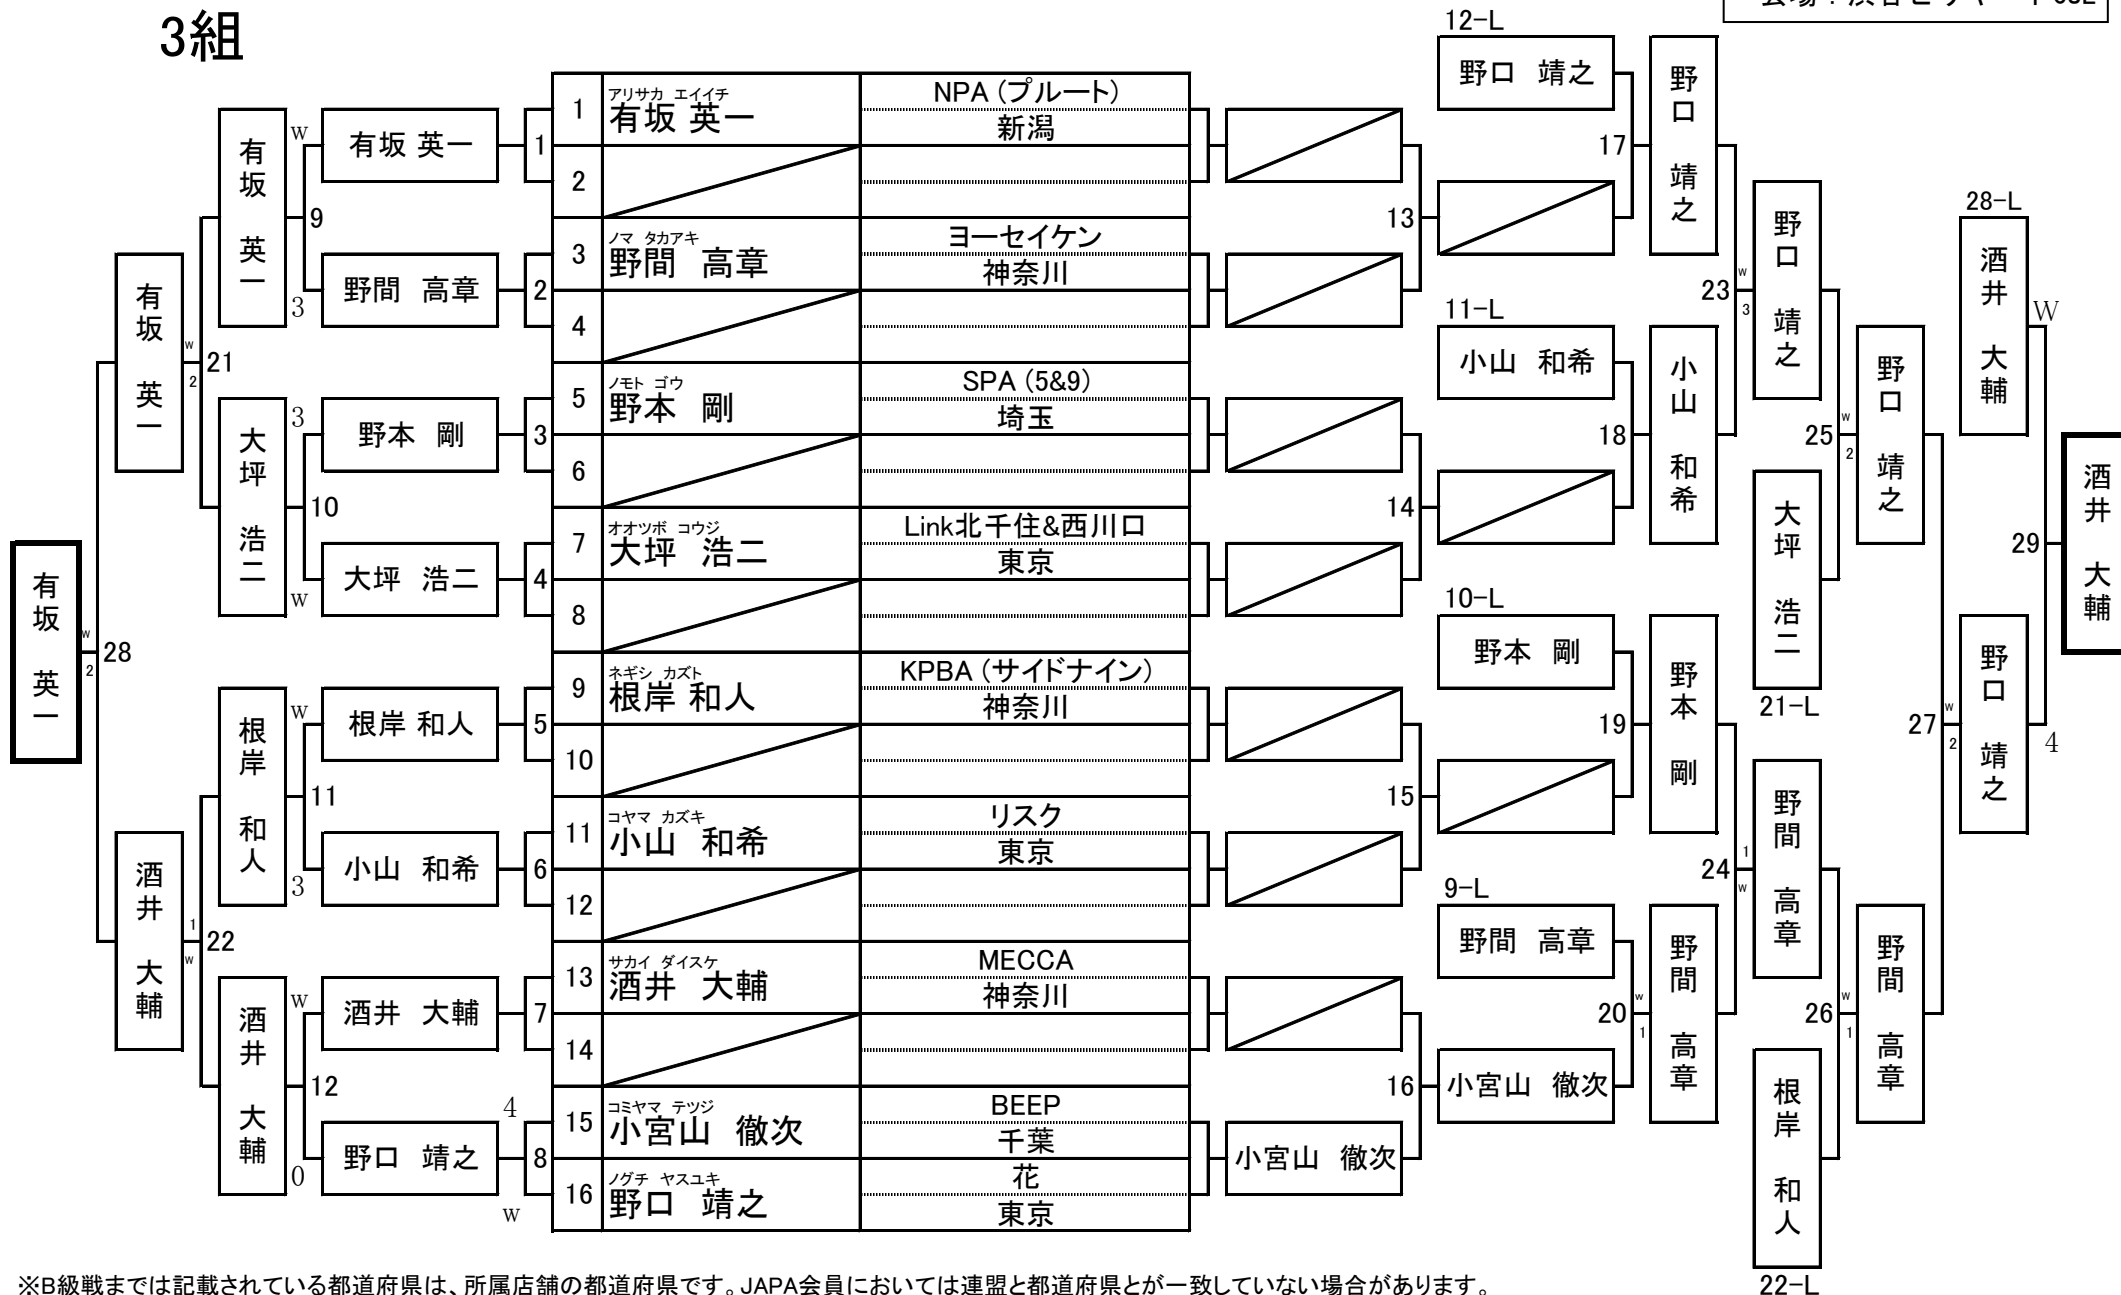

第25期 9ボール球聖戦 B級戦 関東地区大会

開催日：平成28年3月6日
会場：渋谷ビリヤードCUE

1組

※B級戦までは記載されている都道府県は、所属店舗の都道府県です。JAPA会員においては連盟と都道府県とが一致していない場合があります。
Copyright(C) Japan Amateur Pocket Billiards Association @KANPOKE

第25期 9ボール球聖戦 B級戦 関東地区大会

開催日：平成28年3月6日
会場：渋谷ビリヤードCUE

2組

※B級戦までは記載されている都道府県は、所属店舗の都道府県です。JAPA会員においては連盟と都道府県とが一致していない場合があります。

第25期 9ボール球聖戦 B級戦 関東地区大会

開催日：平成28年3月6日
会場：渋谷ビリヤードCUE

3組

※B級戦までは記載されている都道府県は、所属店舗の都道府県です。JAPA会員においては連盟と都道府県とが一致していない場合があります。

第25期 9ボール球聖戦 B級戦 関東地区大会

開催日：平成28年3月6日
会場：渋谷ビリヤードCUE

4組

※B級戦までは記載されている都道府県は、所属店舗の都道府県です。JAPA会員においては連盟と都道府県とが一致していない場合があります。

第25期 9ボール球聖戦 B級戦 関東地区大会

開催日：平成28年3月6日
会場：渋谷ビリヤードCUE

5組

※B級戦までは記載されている都道府県は、所属店舗の都道府県です。JAPA会員においては連盟と都道府県とが一致していない場合があります。

開催日：平成28年3月6日
会場：渋谷ビリヤードCUE

7組

※B級戦までは記載されている都道府県は、所属店舗の都道府県です。JAPA会員においては連盟と都道府県とが一致していない場合があります。