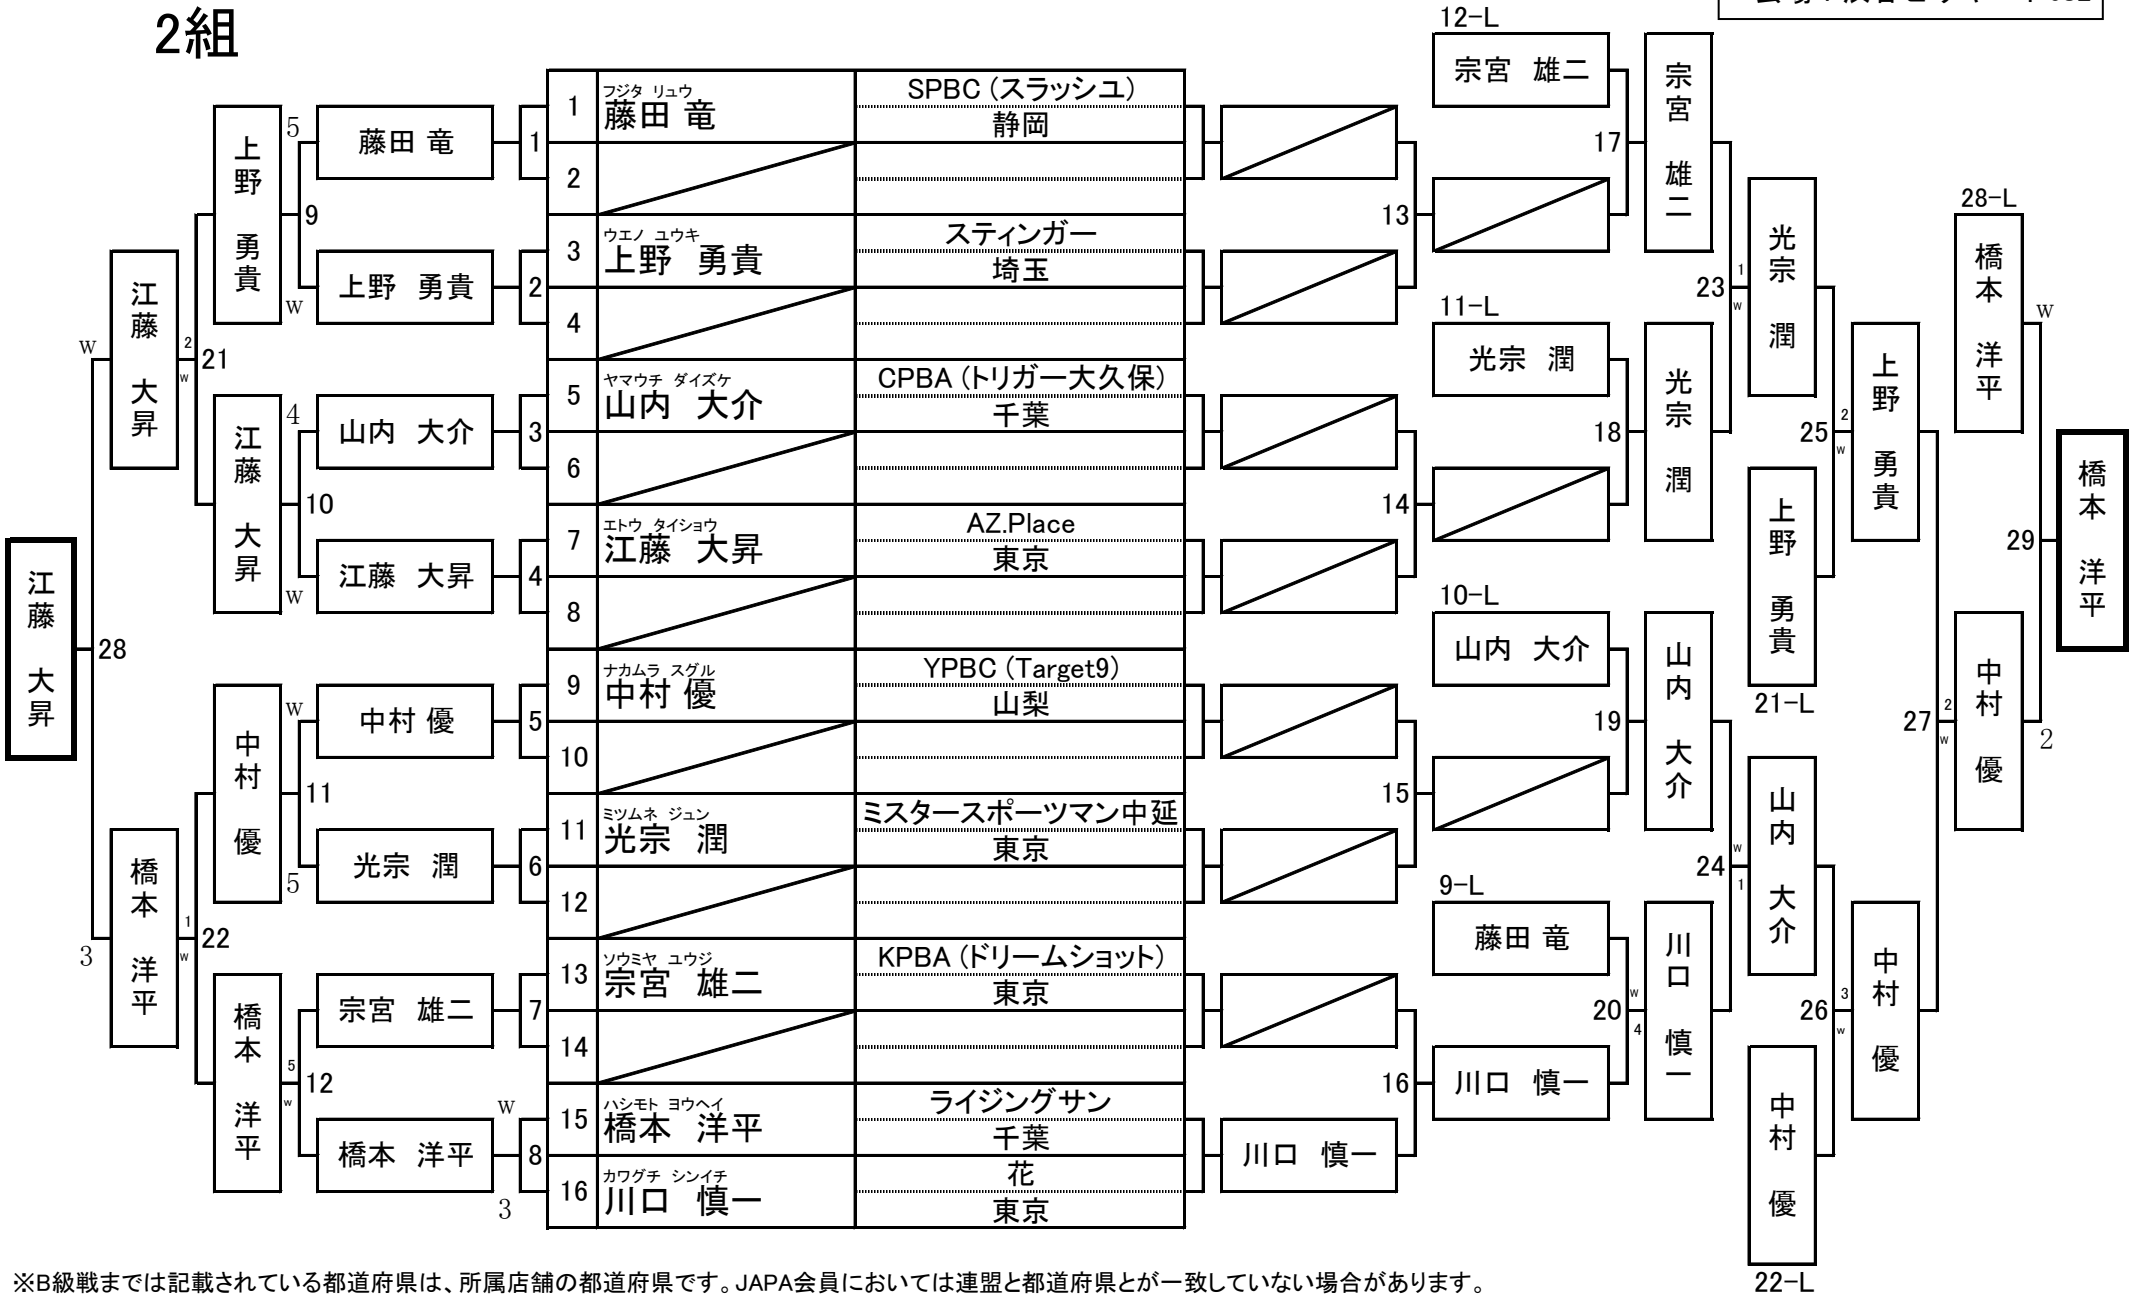

第25期 9ボール球聖戦 B級戦 関東地区大会

開催日：平成28年3月6日
会場：渋谷ビリヤードCUE

1組

※B級戦までは記載されている都道府県は、所属店舗の都道府県です。JAPA会員においては連盟と都道府県とが一致していない場合があります。
Copyright(C) Japan Amateur Pocket Billiards Association @KANPOKE

第25期 9ボール球聖戦 B級戦 関東地区大会

開催日：平成28年3月6日
会場：渋谷ビリヤードCUE

2組

※B級戦までは記載されている都道府県は、所属店舗の都道府県です。JAPA会員においては連盟と都道府県とが一致していない場合があります。

第25期 9ボール球聖戦 B級戦 関東地区大会

開催日：平成28年3月6日
会場：渋谷ビリヤードCUE

3組

※B級戦までは記載されている都道府県は、所属店舗の都道府県です。JAPA会員においては連盟と都道府県とが一致していない場合があります。

第25期 9ボール球聖戦 B級戦 関東地区大会

開催日：平成28年3月6日
会場：渋谷ビリヤードCUE

4組

※B級戦までは記載されている都道府県は、所属店舗の都道府県です。JAPA会員においては連盟と都道府県とが一致していない場合があります。

第25期 9ボール球聖戦 B級戦 関東地区大会

開催日：平成28年3月6日
会場：渋谷ビリヤードCUE

5組

※B級戦までは記載されている都道府県は、所属店舗の都道府県です。JAPA会員においては連盟と都道府県とが一致していない場合があります。

開催日：平成28年3月6日
会場：渋谷ビリヤードCUE

7組

※B級戦までは記載されている都道府県は、所属店舗の都道府県です。JAPA会員においては連盟と都道府県とが一致していない場合があります。