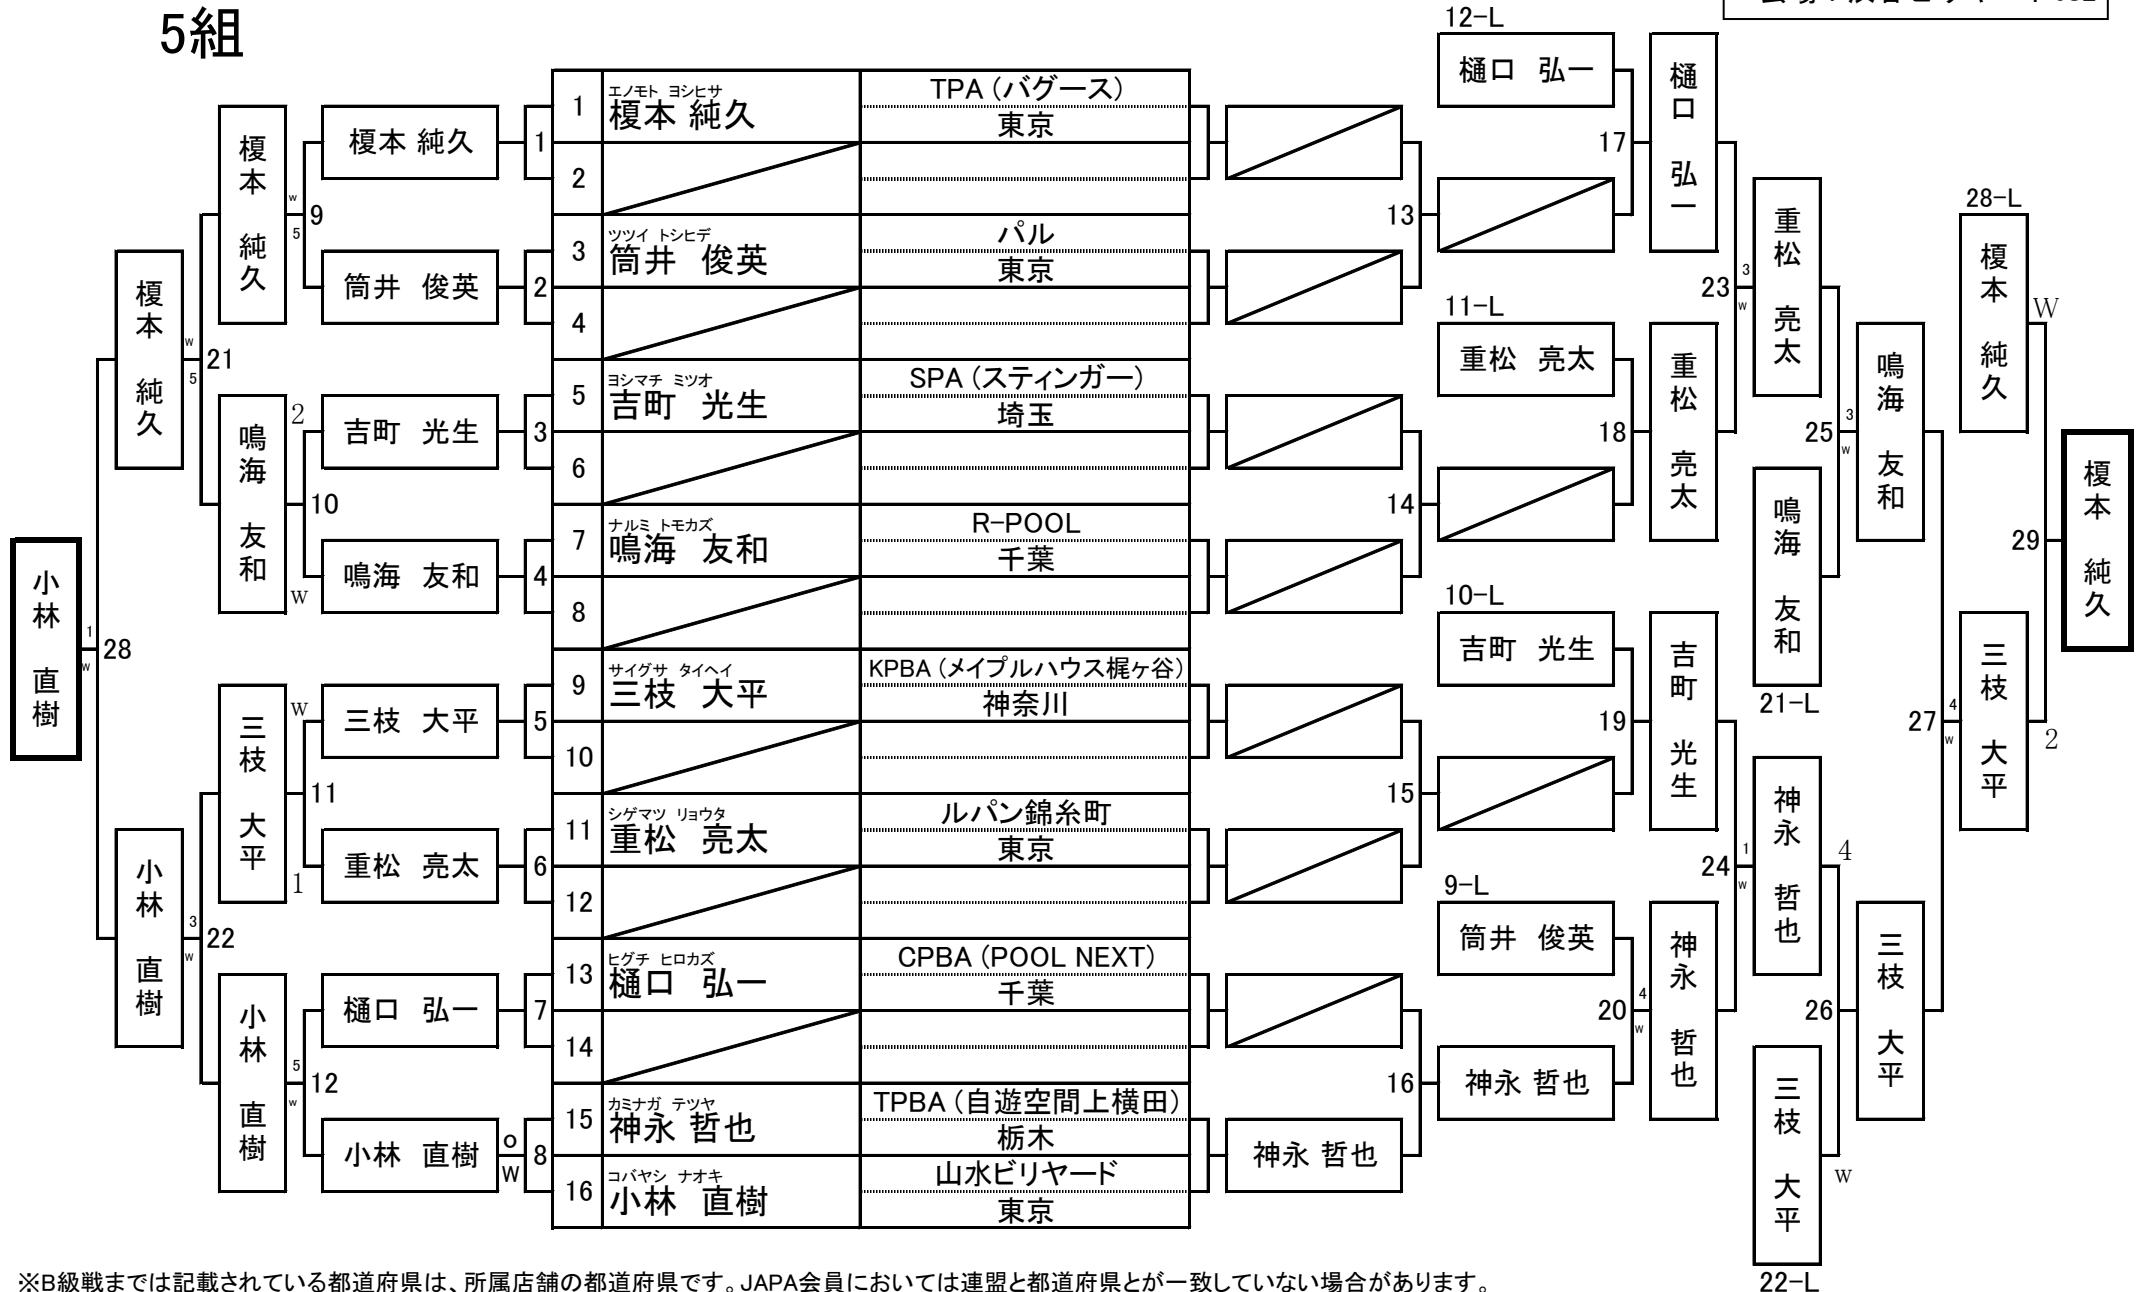

第25期 9ボール球聖戦 B級戦 関東地区大会

開催日：平成28年3月6日
会場：渋谷ビリヤードCUE

1組

※B級戦までは記載されている都道府県は、所属店舗の都道府県です。JAPA会員においては連盟と都道府県とが一致していない場合があります。
Copyright(C) Japan Amateur Pocket Billiards Association @KANPOKE

第25期 9ボール球聖戦 B級戦 関東地区大会

第25期 9ボール球聖戦 B級戦 関東地区大会

開催日：平成28年3月6日
会場：渋谷ビリヤードCUE

4組

※B級戦までは記載されている都道府県は、所属店舗の都道府県です。JAPA会員においては連盟と都道府県とが一致していない場合があります。

第25期 9ボール球聖戦 B級戦 関東地区大会

開催日：平成28年3月6日
会場：渋谷ビリヤードCUE

5組

※B級戦までは記載されている都道府県は、所属店舗の都道府県です。JAPA会員においては連盟と都道府県とが一致していない場合があります。

第25期 9ボール球聖戦 B級戦 関東地区大会

開催日：平成28年3月6日
会場：渋谷ビリヤードCUE

6組

※B級戦までは記載されている都道府県は、所属店舗の都道府県です。JAPA会員においては連盟と都道府県とが一致していない場合があります。
Copyright(C) Japan Amateur Pocket Billiards Association @KANPOKE

第25期 9ボール球聖戦 B級戦 関東地区大会

開催日：平成28年3月6日
会場：渋谷ビリヤードCUE

7組

※B級戦までは記載されている都道府県は、所属店舗の都道府県です。JAPA会員においては連盟と都道府県とが一致していない場合があります。