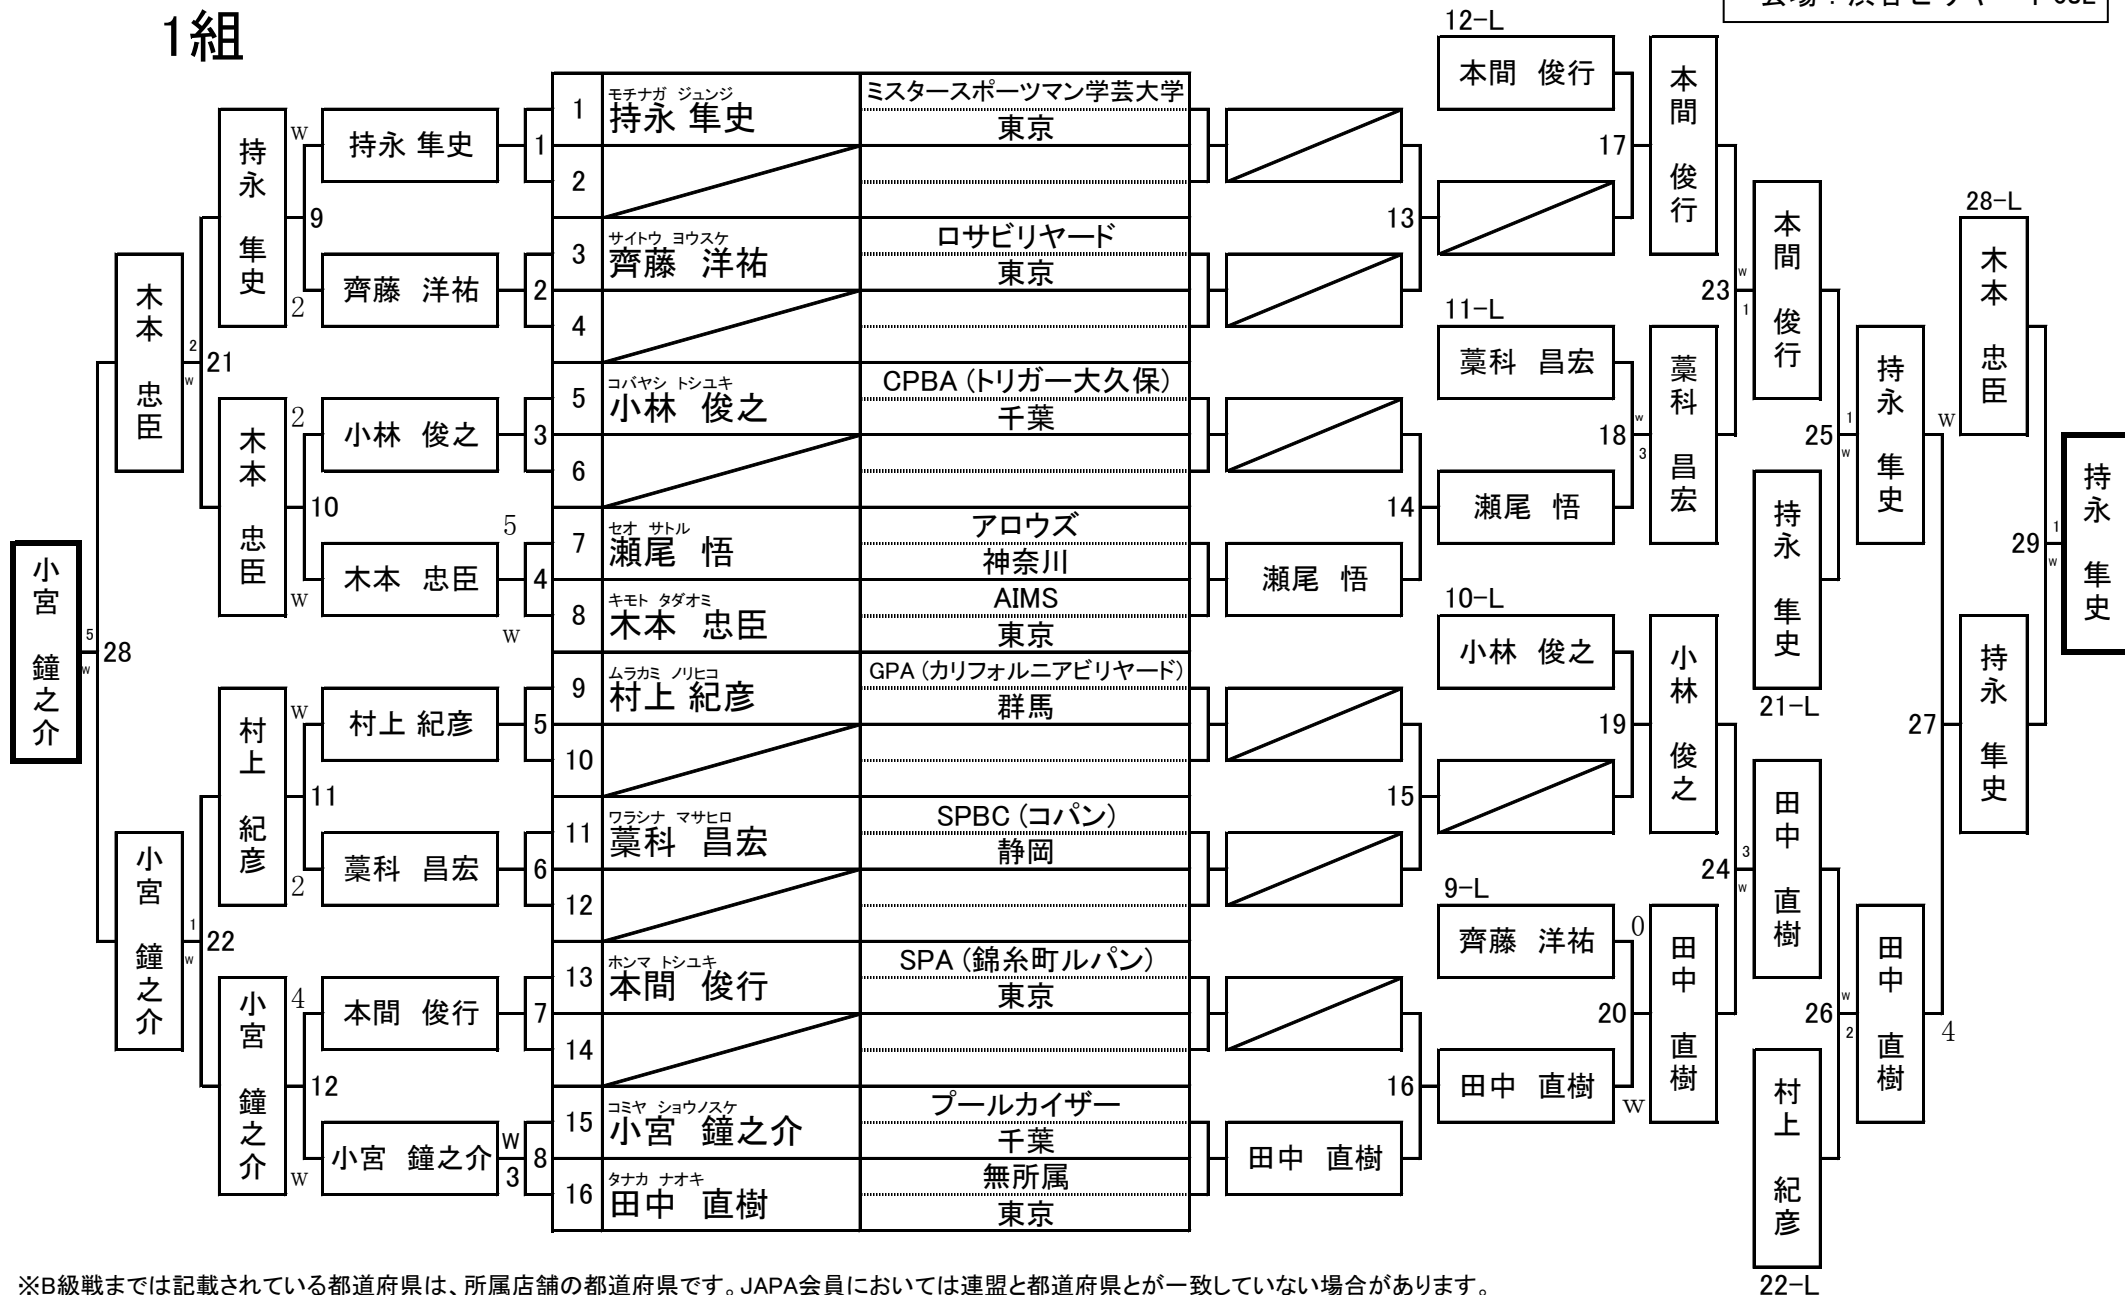

第25期 9ボール球聖戦 B級戦 関東地区大会

開催日：平成28年3月6日
会場：渋谷ビリヤードCUE

1組

※B級戦までは記載されている都道府県は、所属店舗の都道府県です。JAPA会員においては連盟と都道府県とが一致していない場合があります。
Copyright(C) Japan Amateur Pocket Billiards Association @KANPOKE

第25期 9ボール球聖戦 B級戦 関東地区大会

開催日：平成28年3月6日
会場：渋谷ビリヤードCUE

2組

※B級戦までは記載されている都道府県は、所属店舗の都道府県です。JAPA会員においては連盟と都道府県とが一致していない場合があります。

第25期 9ボール球聖戦 B級戦 関東地区大会

開催日：平成28年3月6日
会場：渋谷ビリヤードCUE

3組

※B級戦までは記載されている都道府県は、所属店舗の都道府県です。JAPA会員においては連盟と都道府県とが一致していない場合があります。

第25期 9ボール球聖戦 B級戦 関東地区大会

開催日：平成28年3月6日
会場：渋谷ビリヤードCUE

4組

※B級戦までは記載されている都道府県は、所属店舗の都道府県です。JAPA会員においては連盟と都道府県とが一致していない場合があります。

第25期 9ボール球聖戦 B級戦 関東地区大会

開催日：平成28年3月6日
会場：渋谷ビリヤードCUE

5組

※B級戦までは記載されている都道府県は、所属店舗の都道府県です。JAPA会員においては連盟と都道府県とが一致していない場合があります。

開催日：平成28年3月6日
会場：渋谷ビリヤードCUE

7組

※B級戦までは記載されている都道府県は、所属店舗の都道府県です。JAPA会員においては連盟と都道府県とが一致していない場合があります。