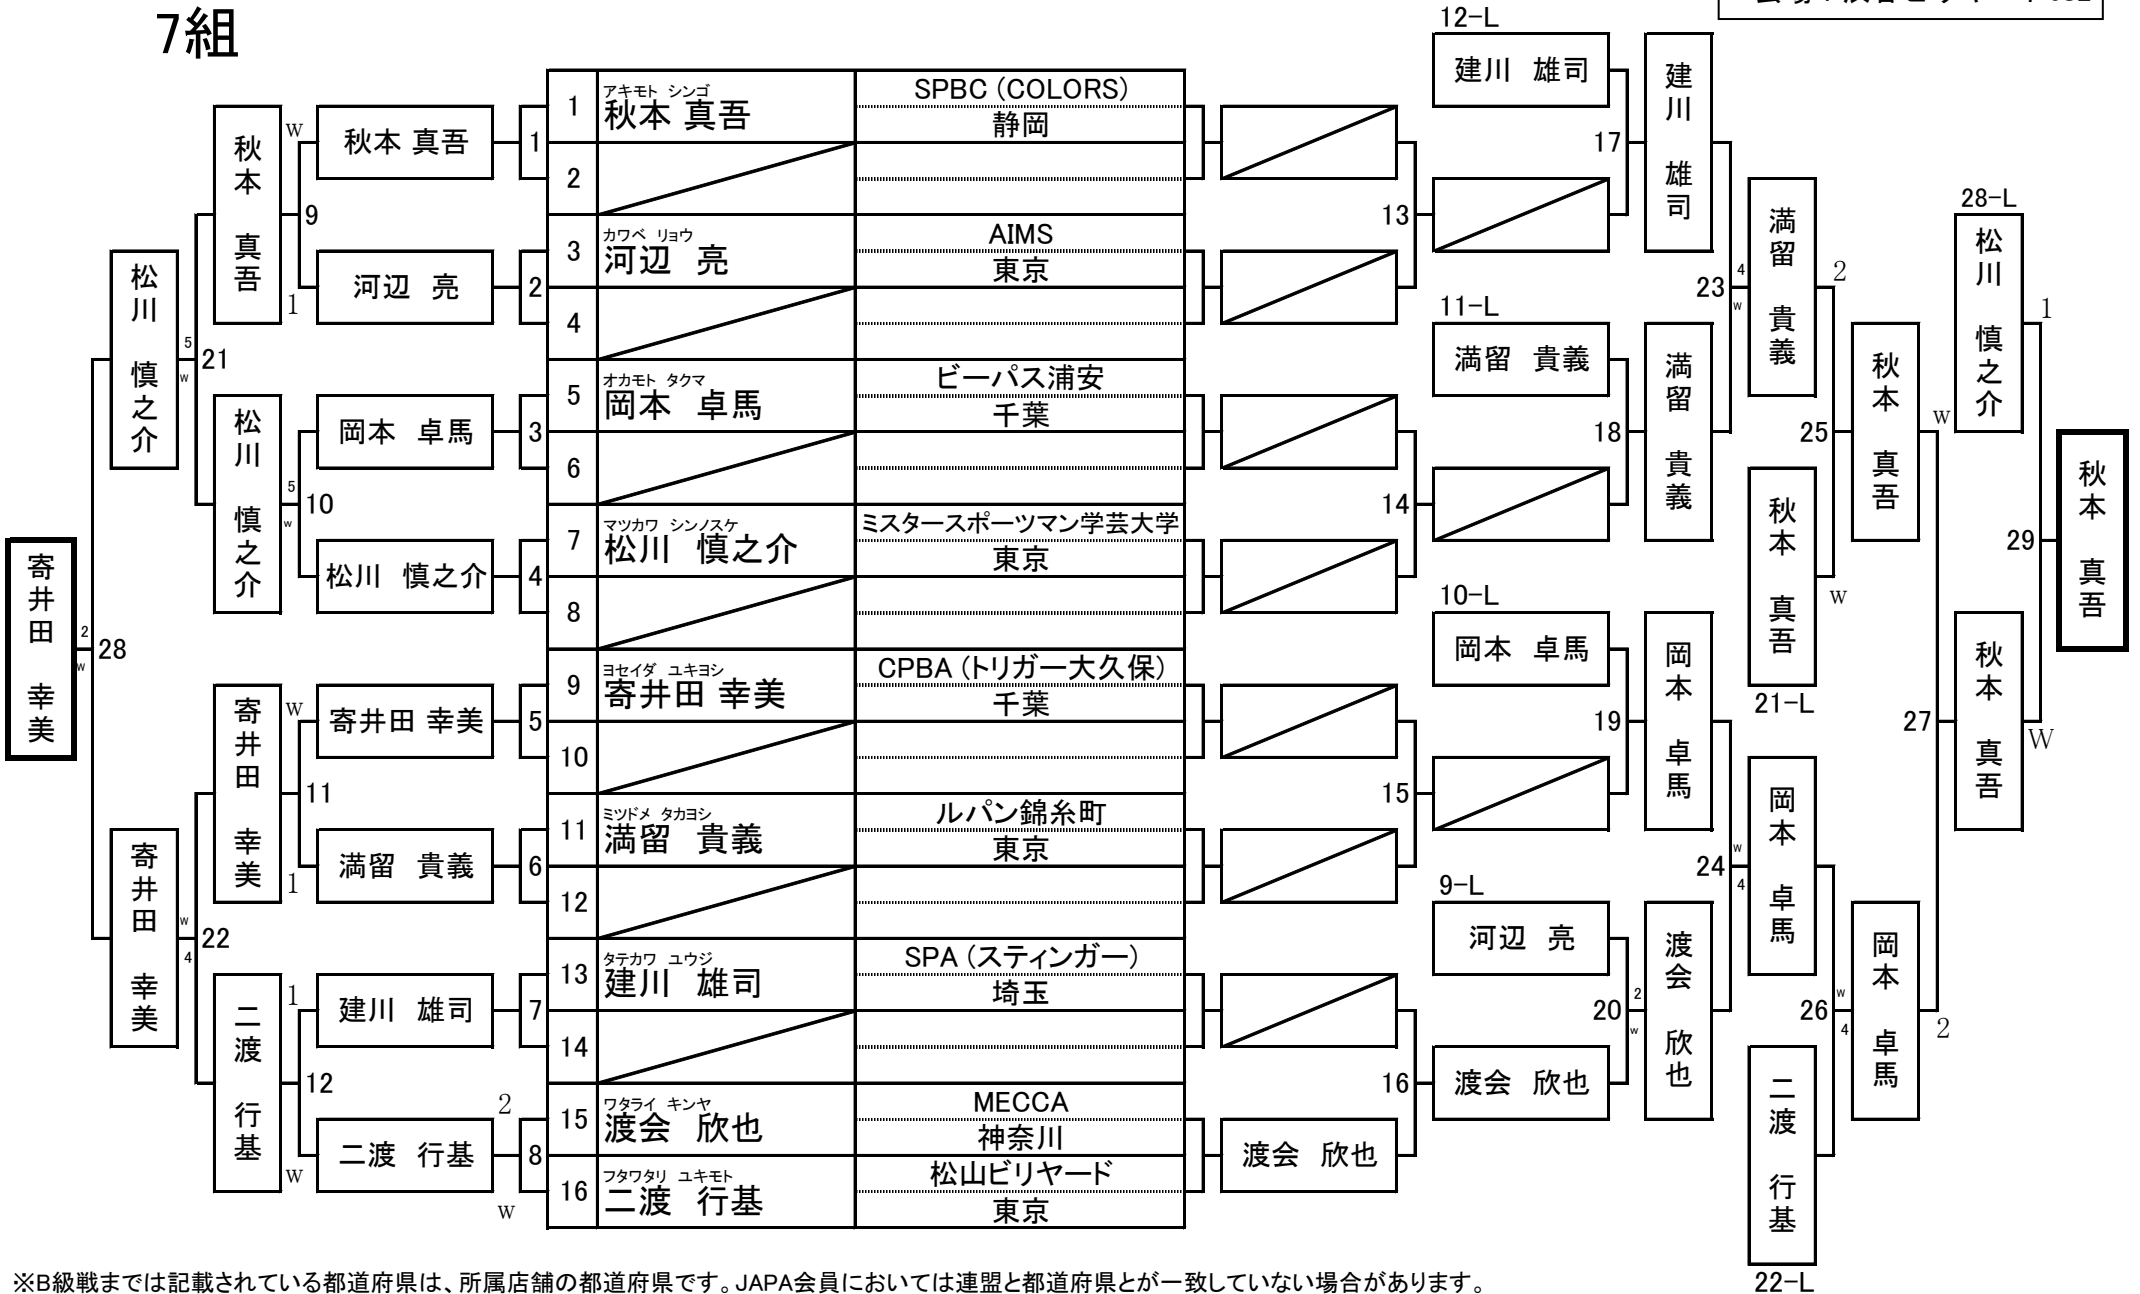

第25期 9ボール球聖戦 B級戦 関東地区大会

開催日：平成28年3月6日
会場：渋谷ビリヤードCUE

1組

※B級戦までは記載されている都道府県は、所属店舗の都道府県です。JAPA会員においては連盟と都道府県とが一致していない場合があります。
Copyright(C) Japan Amateur Pocket Billiards Association @KANPOKE

第25期 9ボール球聖戦 B級戦 関東地区大会

第25期 9ボール球聖戦 B級戦 関東地区大会

開催日：平成28年3月6日
会場：渋谷ビリヤードCUE

4組

※B級戦までは記載されている都道府県は、所属店舗の都道府県です。JAPA会員においては連盟と都道府県とが一致していない場合があります。

第25期 9ボール球聖戦 B級戦 関東地区大会

開催日：平成28年3月6日
会場：渋谷ビリヤードCUE

5組

※B級戦までは記載されている都道府県は、所属店舗の都道府県です。JAPA会員においては連盟と都道府県とが一致していない場合があります。

第25期 9ボール球聖戦 B級戦 関東地区大会

開催日：平成28年3月6日
会場：渋谷ビリヤードCUE

6組

※B級戦までは記載されている都道府県は、所属店舗の都道府県です。JAPA会員においては連盟と都道府県とが一致していない場合があります。
Copyright(C) Japan Amateur Pocket Billiards Association @KANPOKE

第25期 9ボール球聖戦 B級戦 関東地区大会

開催日：平成28年3月6日
会場：渋谷ビリヤードCUE

7組

※B級戦までは記載されている都道府県は、所属店舗の都道府県です。JAPA会員においては連盟と都道府県とが一致していない場合があります。