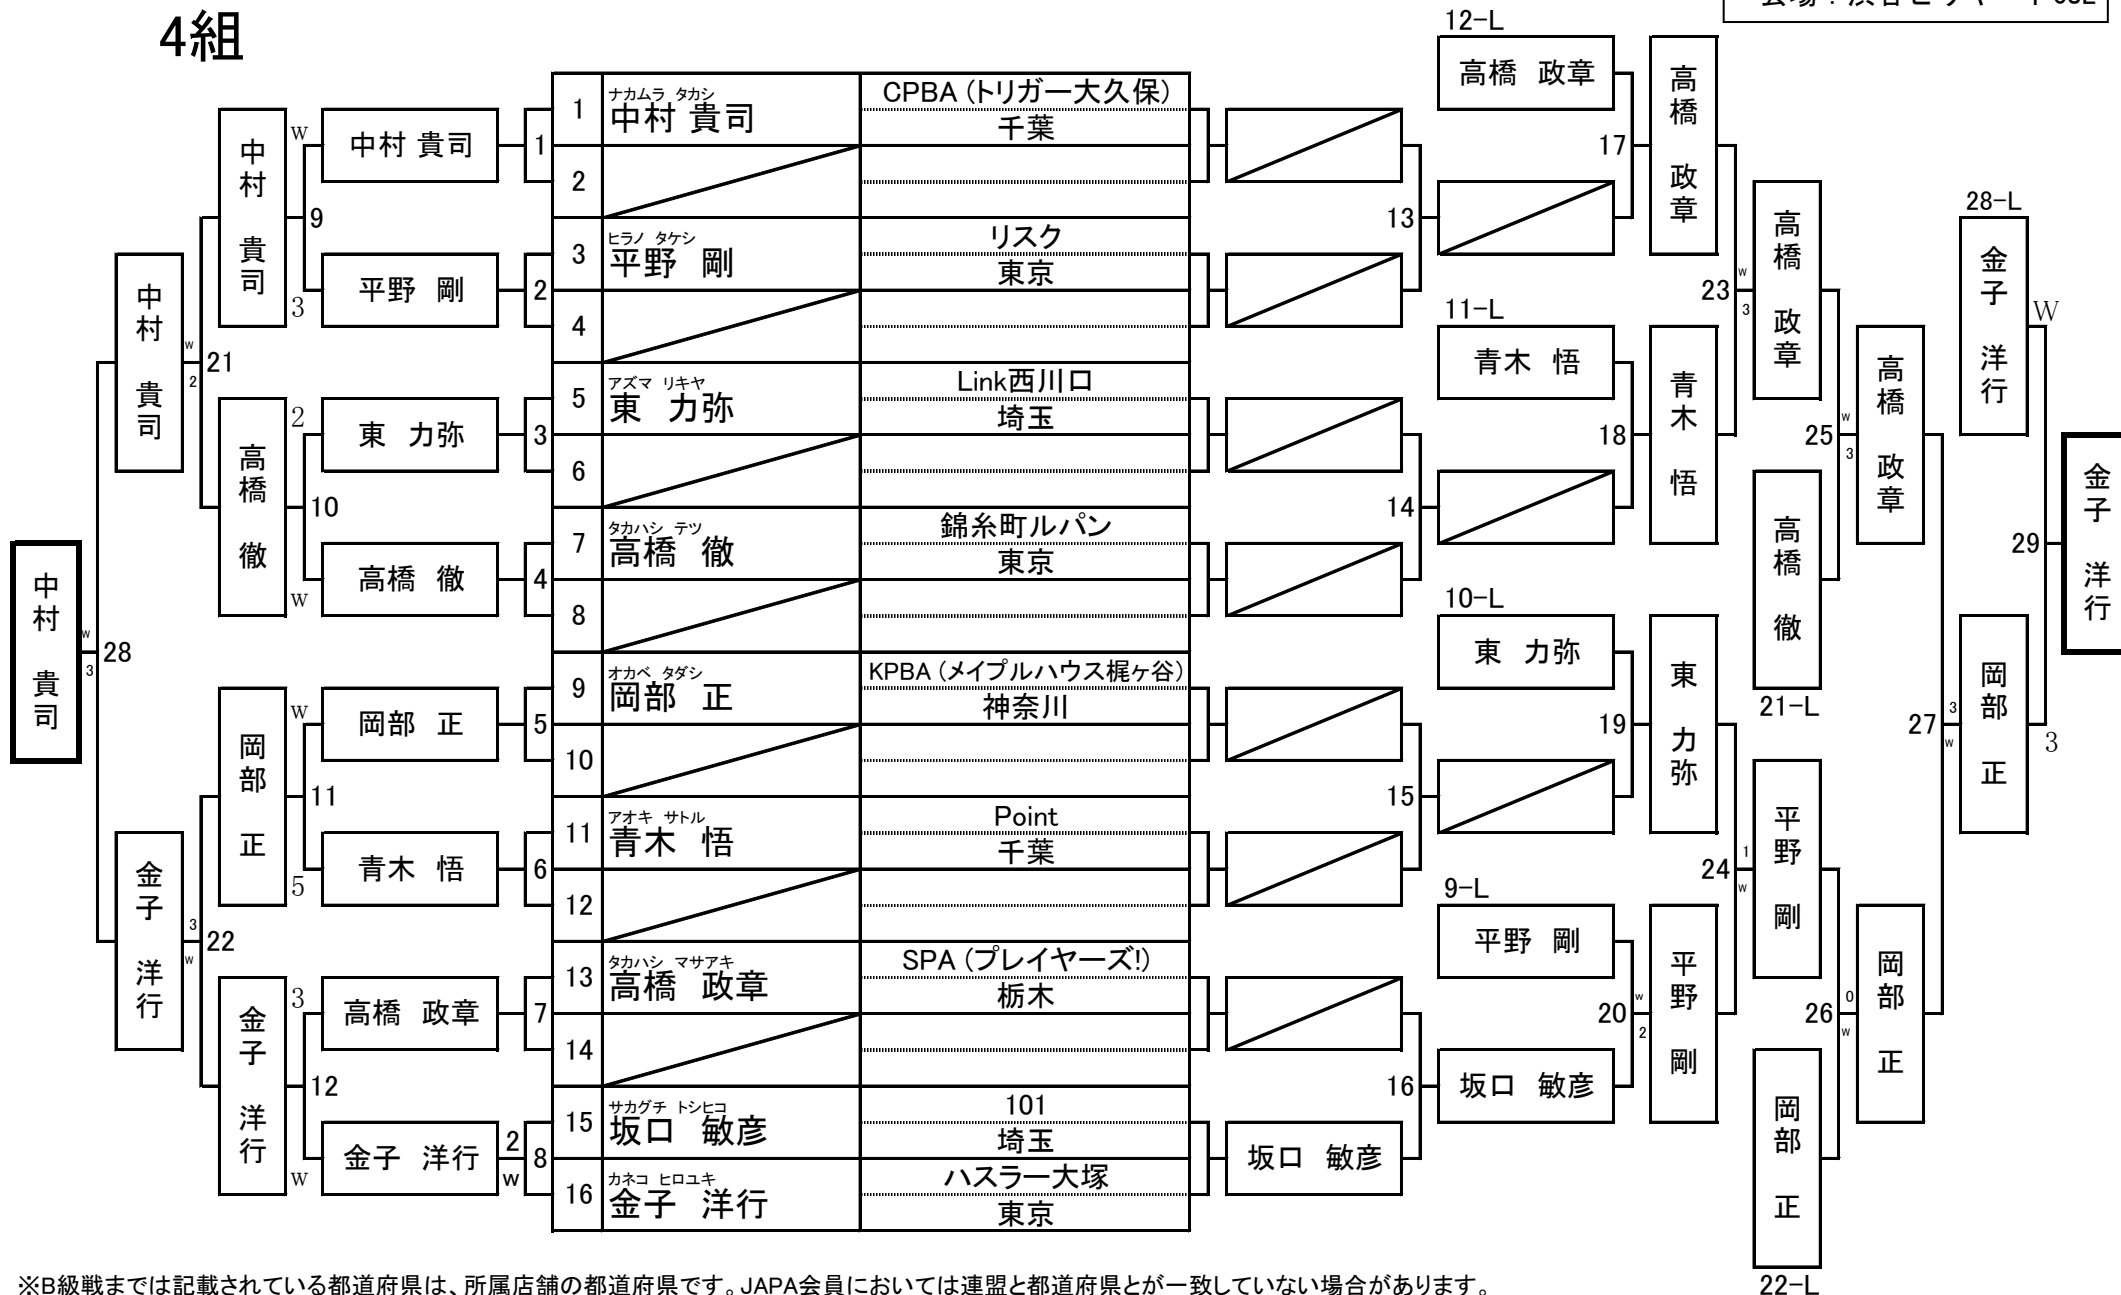

第25期 9ボール球聖戦 B級戦 関東地区大会

開催日：平成28年3月6日
会場：渋谷ビリヤードCUE

1組

※B級戦までは記載されている都道府県は、所属店舗の都道府県です。JAPA会員においては連盟と都道府県とが一致していない場合があります。
Copyright(C) Japan Amateur Pocket Billiards Association @KANPOKE

第25期 9ボール球聖戦 B級戦 関東地区大会

開催日：平成28年3月6日
会場：渋谷ビリヤードCUE

2組

※B級戦までは記載されている都道府県は、所属店舗の都道府県です。JAPA会員においては連盟と都道府県とが一致していない場合があります。

第25期 9ボール球聖戦 B級戦 関東地区大会

開催日：平成28年3月6日
会場：渋谷ビリヤードCUE

3組

※B級戦までは記載されている都道府県は、所属店舗の都道府県です。JAPA会員においては連盟と都道府県とが一致していない場合があります。

第25期 9ボール球聖戦 B級戦 関東地区大会

開催日：平成28年3月6日
会場：渋谷ビリヤードCUE

4組

※B級戦までは記載されている都道府県は、所属店舗の都道府県です。JAPA会員においては連盟と都道府県とが一致していない場合があります。

第25期 9ボール球聖戦 B級戦 関東地区大会

開催日：平成28年3月6日
会場：渋谷ビリヤードCUE

5組

※B級戦までは記載されている都道府県は、所属店舗の都道府県です。JAPA会員においては連盟と都道府県とが一致していない場合があります。