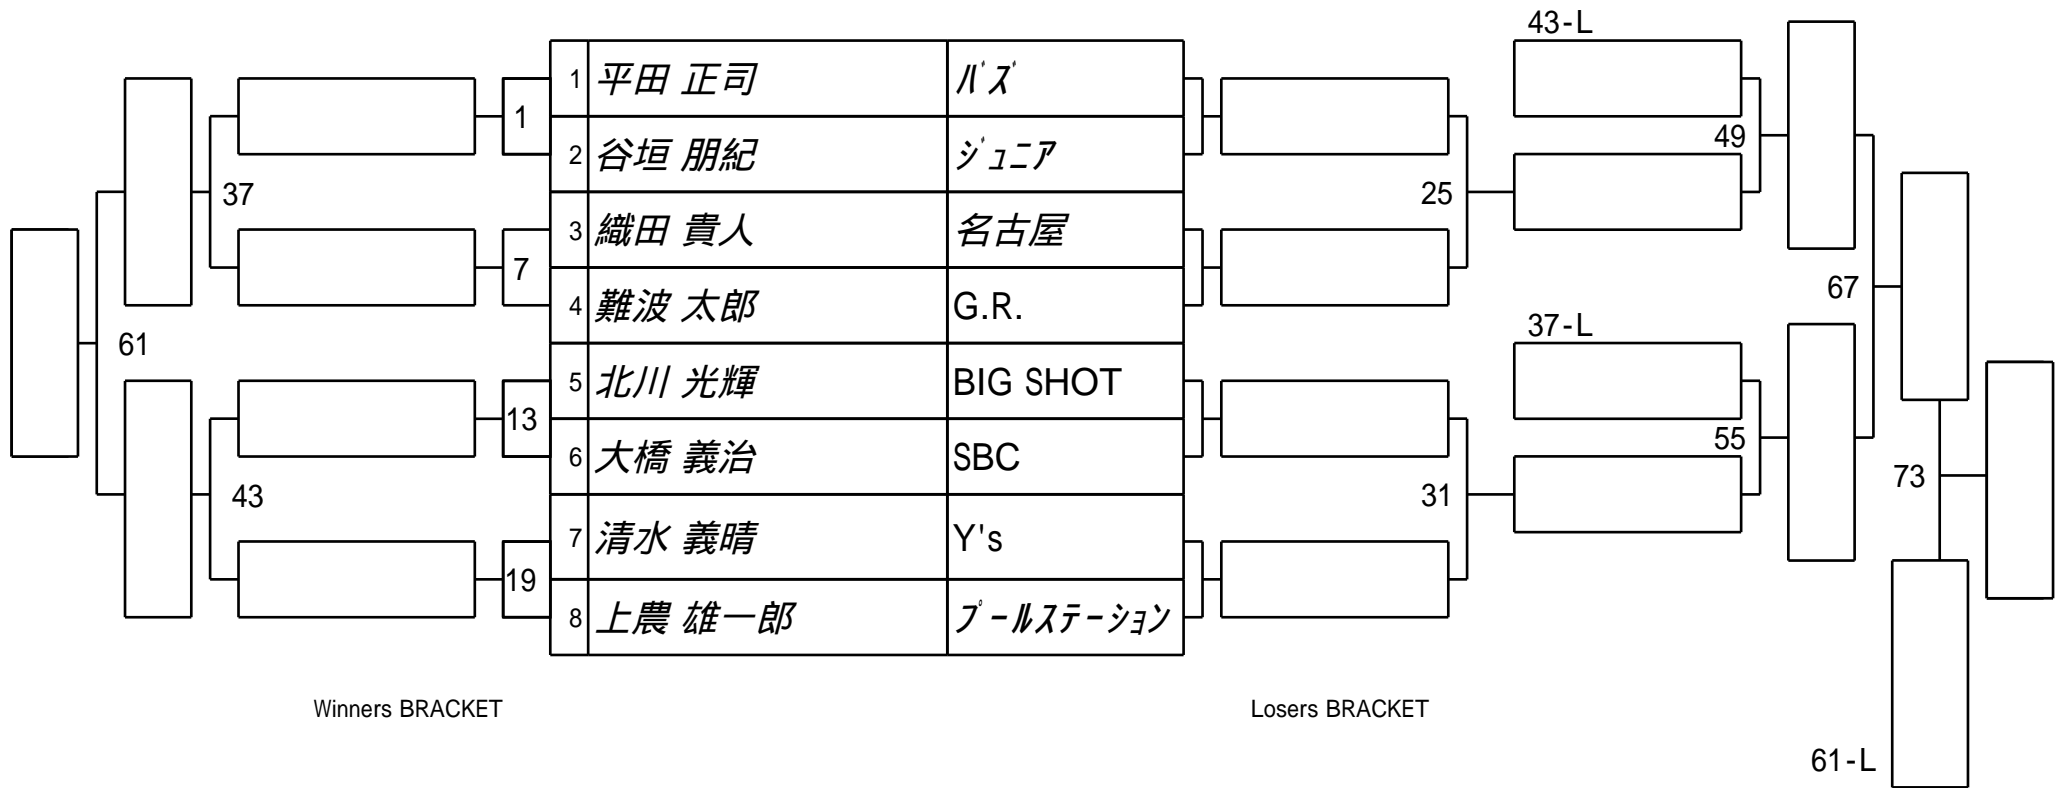

第25期 球聖戦 B級
1組

試合会場 マグスミノエ
試合日付 2016.03.06

第25期 球聖戦 B級
2組

試合会場 マグスミノエ
試合日付 2016.03.06

第25期 球聖戦 B級
3組

試合会場 マグスミノエ
試合日付 2016.03.06

第25期 球聖戦 B級
4組

試合会場 マグスミノエ
試合日付 2016.03.06

第25期 球聖戦 B級
5組

試合会場 マグスミノエ
試合日付 2016.03.06

第25期 球聖戦 B級
6組

試合会場 マグスミノエ
試合日付 2016.03.06