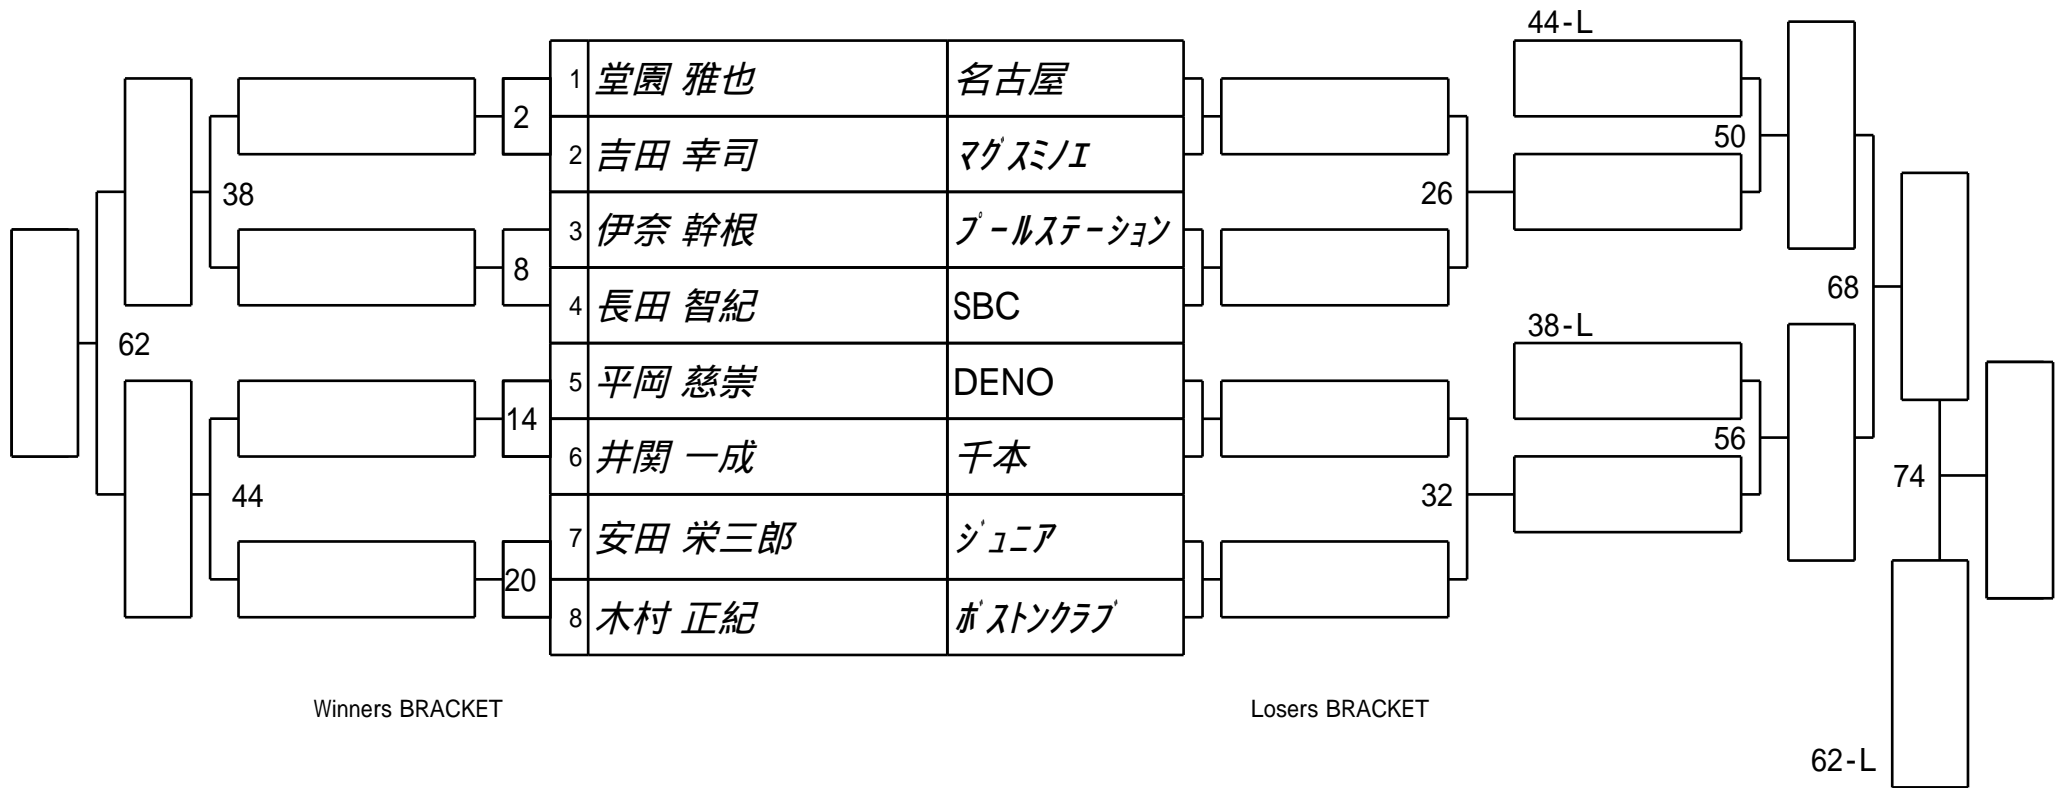

第25期 球聖戦 B級
1組

試合会場 マグスミノエ
試合日付 2016.03.06

第25期 球聖戦 B級
2組

試合会場 マグスミノエ
試合日付 2016.03.06

第25期 球聖戦 B級
3組

試合会場 マグスミノエ
試合日付 2016.03.06

第25期 球聖戦 B級
4組

試合会場 マグスミノエ
試合日付 2016.03.06

第25期 球聖戦 B級
5組

試合会場 マグスミノエ
試合日付 2016.03.06

第25期 球聖戦 B級
6組

試合会場 マグスミノエ
試合日付 2016.03.06