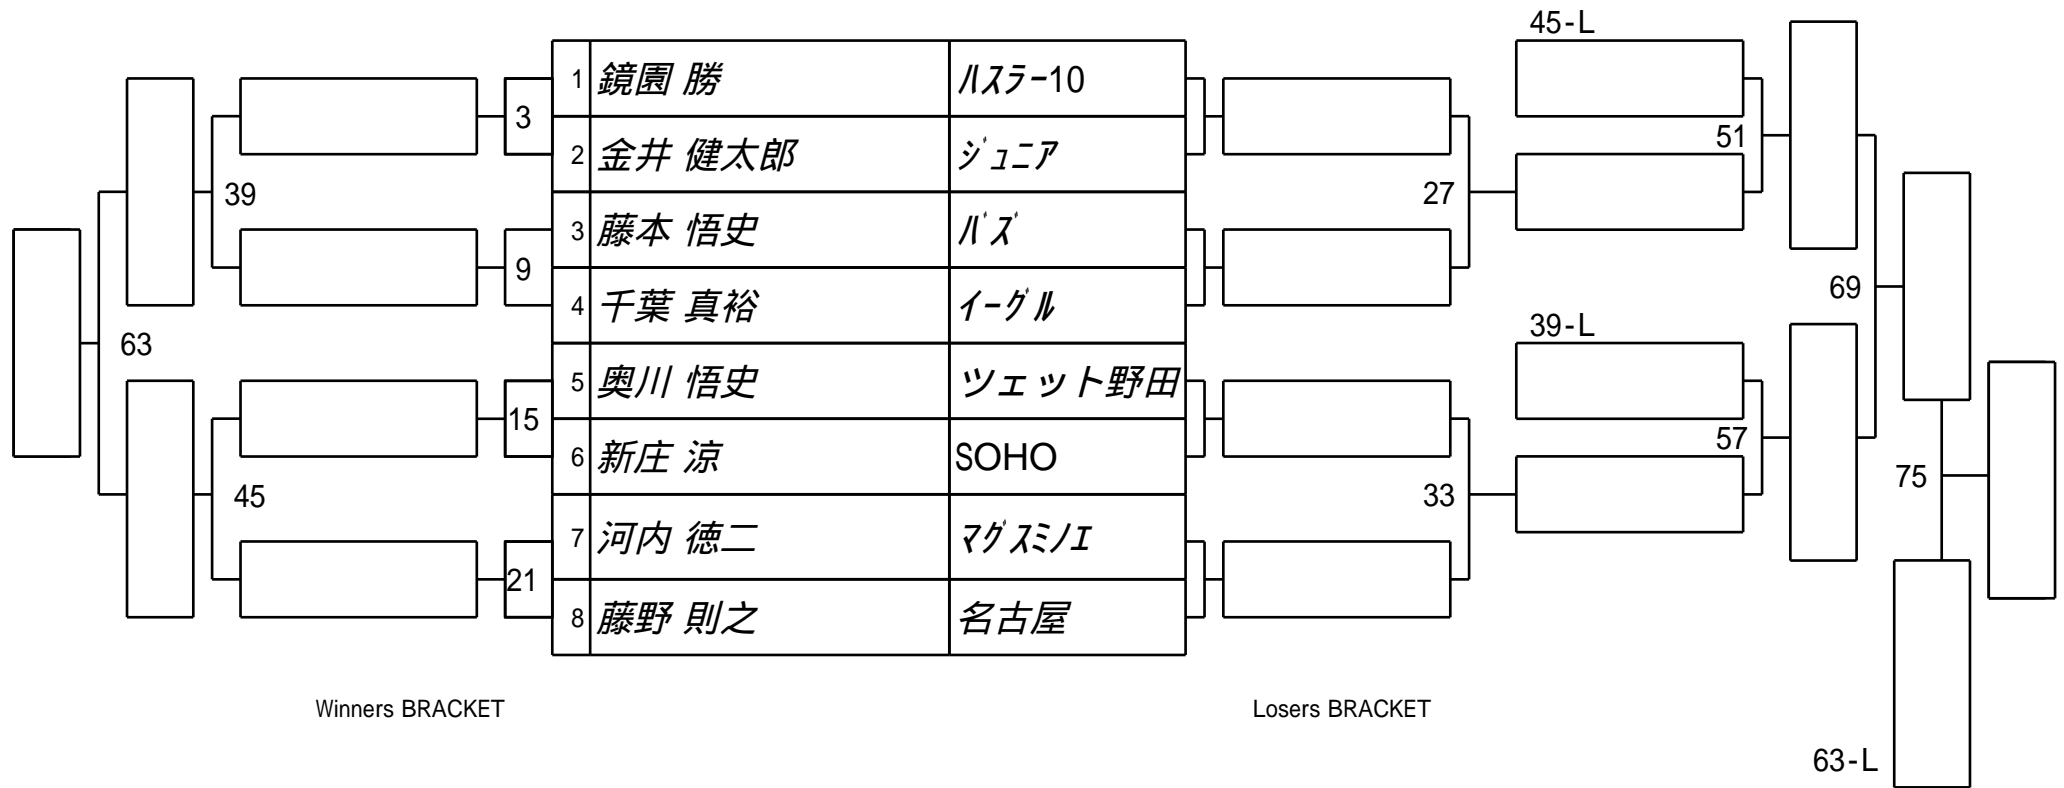

第25期 球聖戦 B級
1組

試合会場 マグスミノエ
試合日付 2016.03.06

第25期 球聖戦 B級
2組

試合会場 マグスミノエ
試合日付 2016.03.06

第25期 球聖戦 B級
3組

試合会場 マグスミノエ
試合日付 2016.03.06

第25期 球聖戦 B級
4組

試合会場 マグスミノエ
試合日付 2016.03.06

第25期 球聖戦 B級
5組

試合会場 マグスミノエ
試合日付 2016.03.06

第25期 球聖戦 B級
6組

試合会場 マグスミノエ
試合日付 2016.03.06