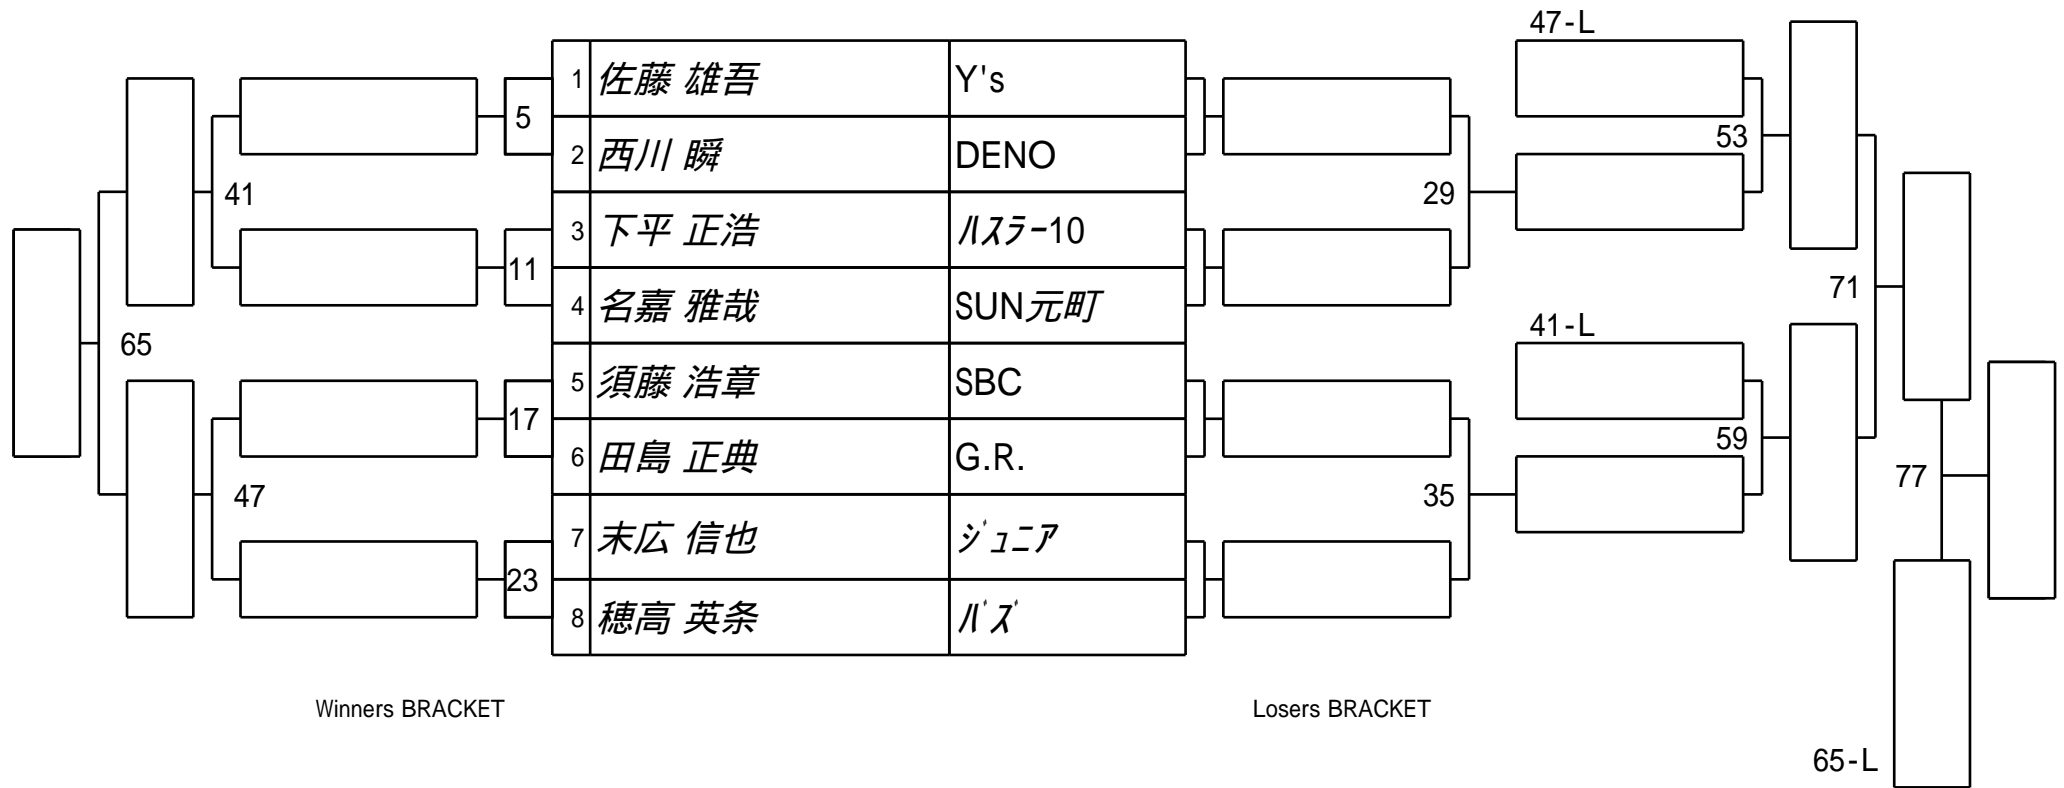

第25期 球聖戦 B級
1組

試合会場 マグスミノエ
試合日付 2016.03.06

第25期 球聖戦 B級
2組

試合会場 マグスミノエ
試合日付 2016.03.06

第25期 球聖戦 B級
3組

試合会場 マグスミノエ
試合日付 2016.03.06

第25期 球聖戦 B級
4組

試合会場 マグスミノエ
試合日付 2016.03.06

第25期 球聖戦 B級
5組

試合会場 マグスミノエ
試合日付 2016.03.06

第25期 球聖戦 B級
6組

試合会場 マグスミノエ
試合日付 2016.03.06