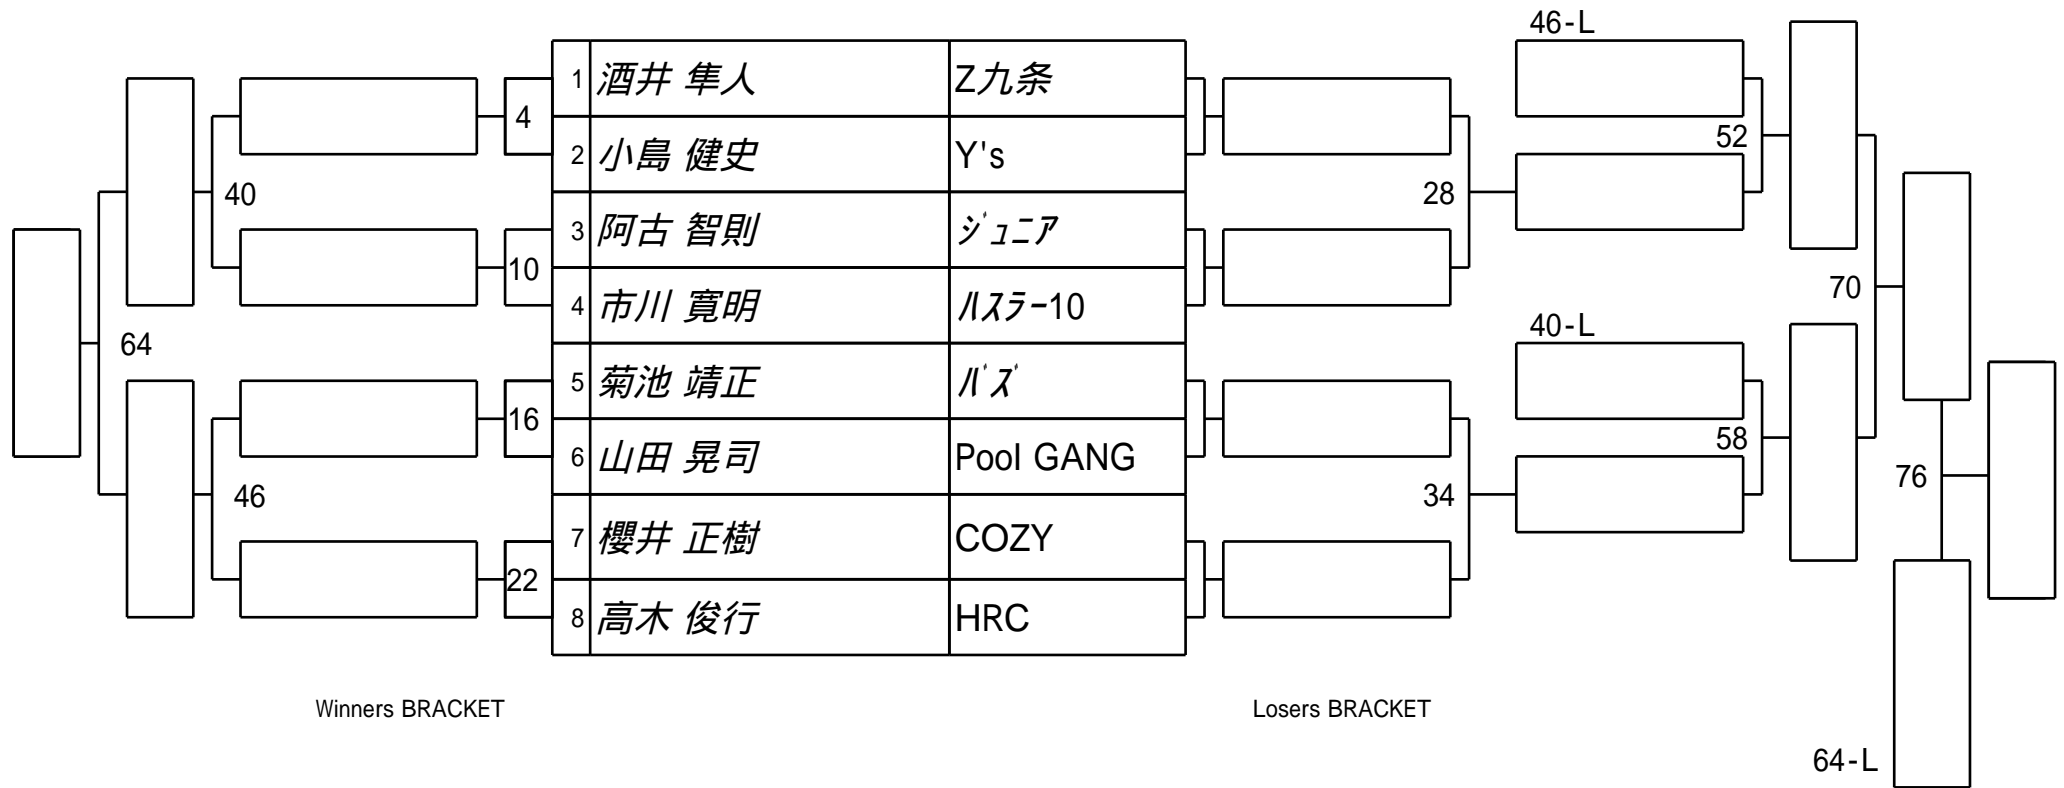

第25期 球聖戦 B級
1組

試合会場 マグスミノエ
試合日付 2016.03.06

第25期 球聖戦 B級
2組

試合会場 マグスミノエ
試合日付 2016.03.06

第25期 球聖戦 B級
3組

試合会場 マグスミノエ
試合日付 2016.03.06

第25期 球聖戦 B級
4組

試合会場 マグスミノエ
試合日付 2016.03.06

第25期 球聖戦 B級
5組

試合会場 マグスミノエ
試合日付 2016.03.06

第25期 球聖戦 B級
6組

試合会場 マグスミノエ
試合日付 2016.03.06