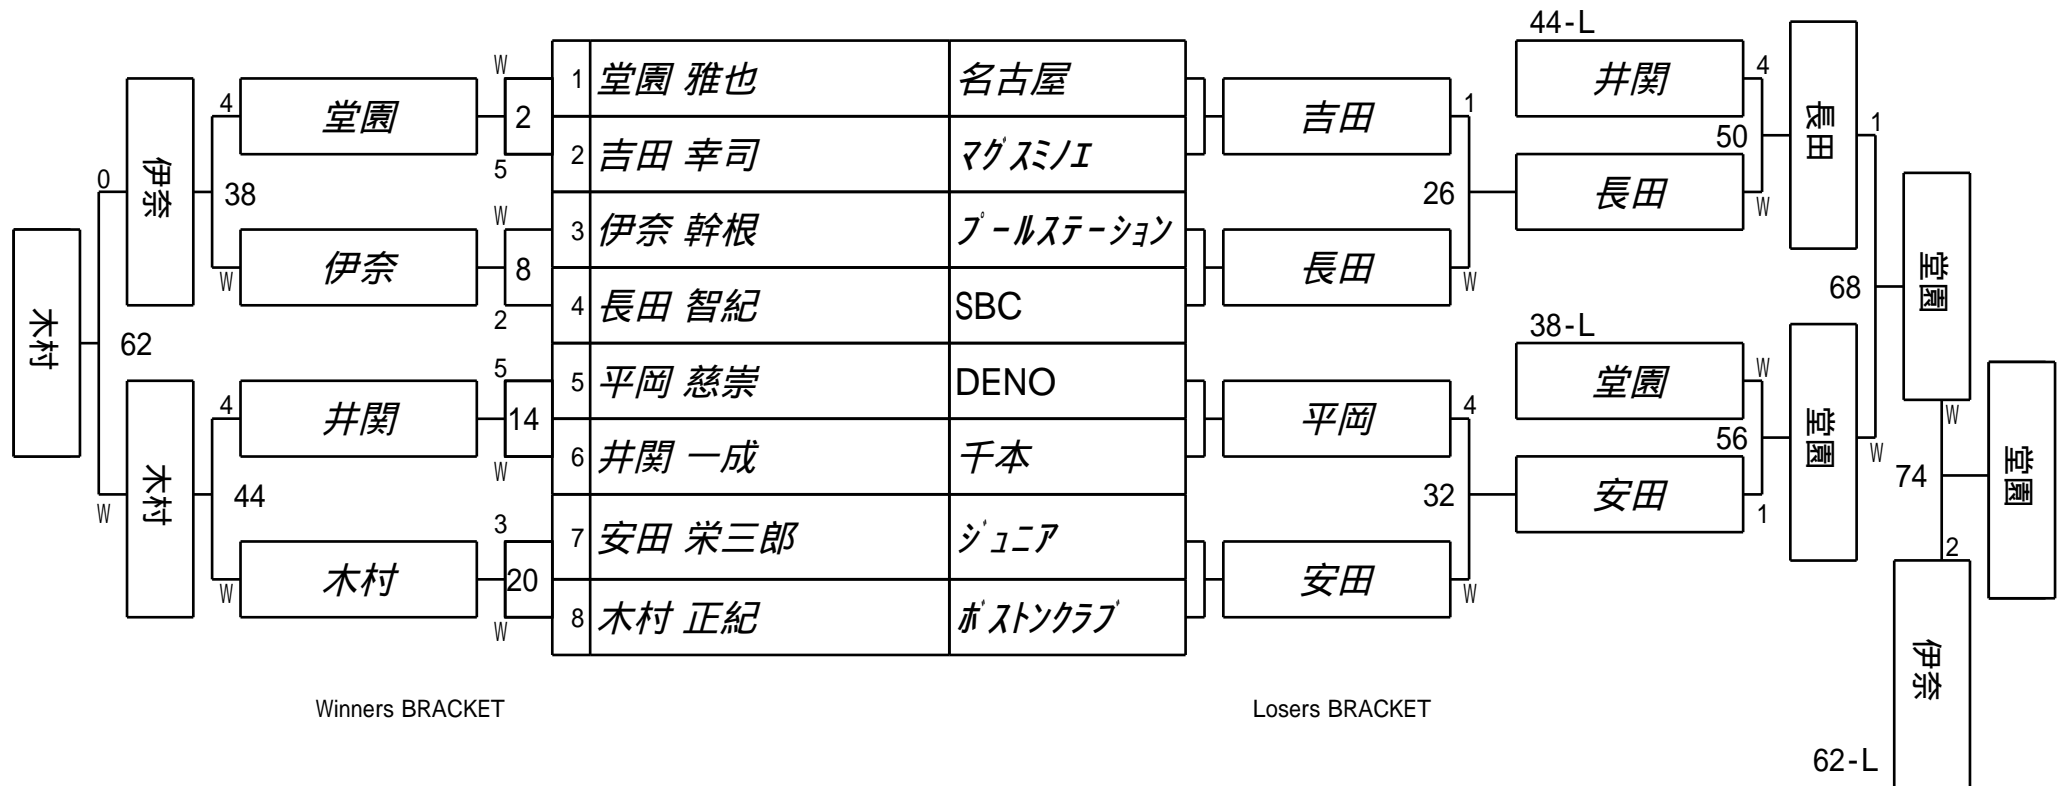

第25期 球聖戦 B級
1組

試合会場 マグスミノエ
試合日付 2016.03.06

第25期 球聖戦 B級
2組

試合会場 マグスミノエ
試合日付 2016.03.06

第25期 球聖戦 B級
3組

試合会場 マグスミノエ
試合日付 2016.03.06

第25期 球聖戦 B級
5組

試合会場 マグスミノエ
試合日付 2016.03.06

第25期 球聖戦 B級
6組

試合会場 マグスミノエ
試合日付 2016.03.06