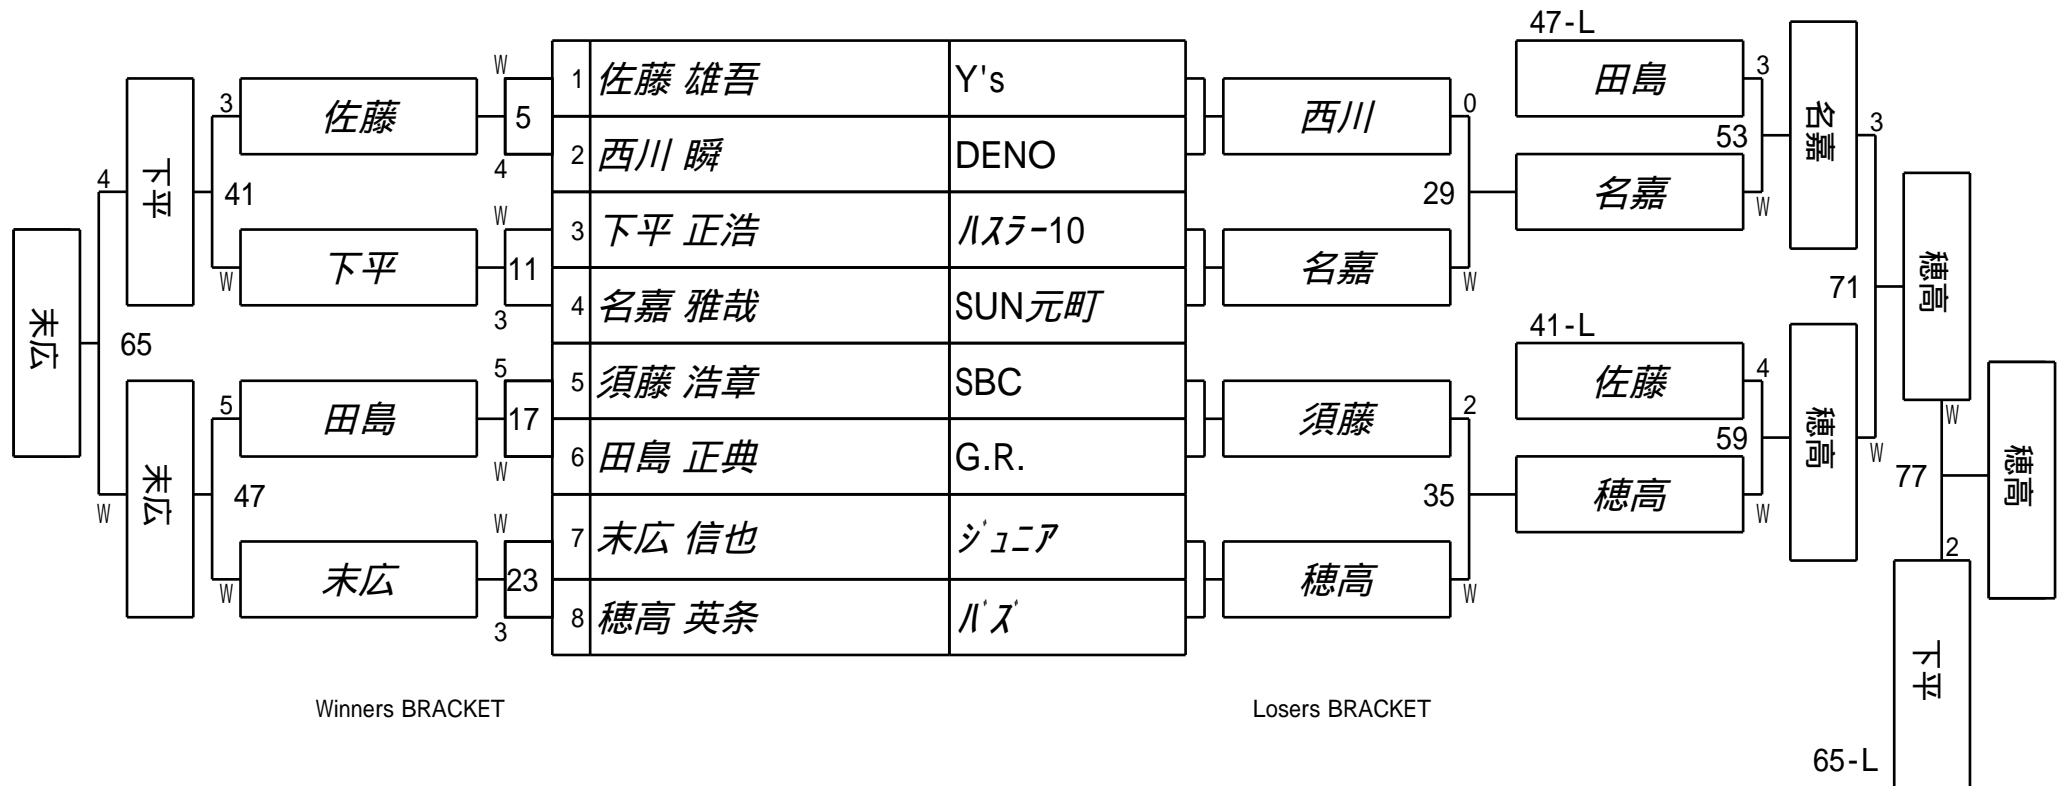

第25期 球聖戦 B級
1組

試合会場 マグスミノエ
試合日付 2016.03.06

第25期 球聖戦 B級
2組

試合会場 マグスミノエ
試合日付 2016.03.06

第25期 球聖戦 B級
3組

試合会場 マグスミノエ
試合日付 2016.03.06

第25期 球聖戦 B級
5組

試合会場 マグスミノエ
試合日付 2016.03.06

第25期 球聖戦 B級
6組

試合会場 マグスミノエ
試合日付 2016.03.06