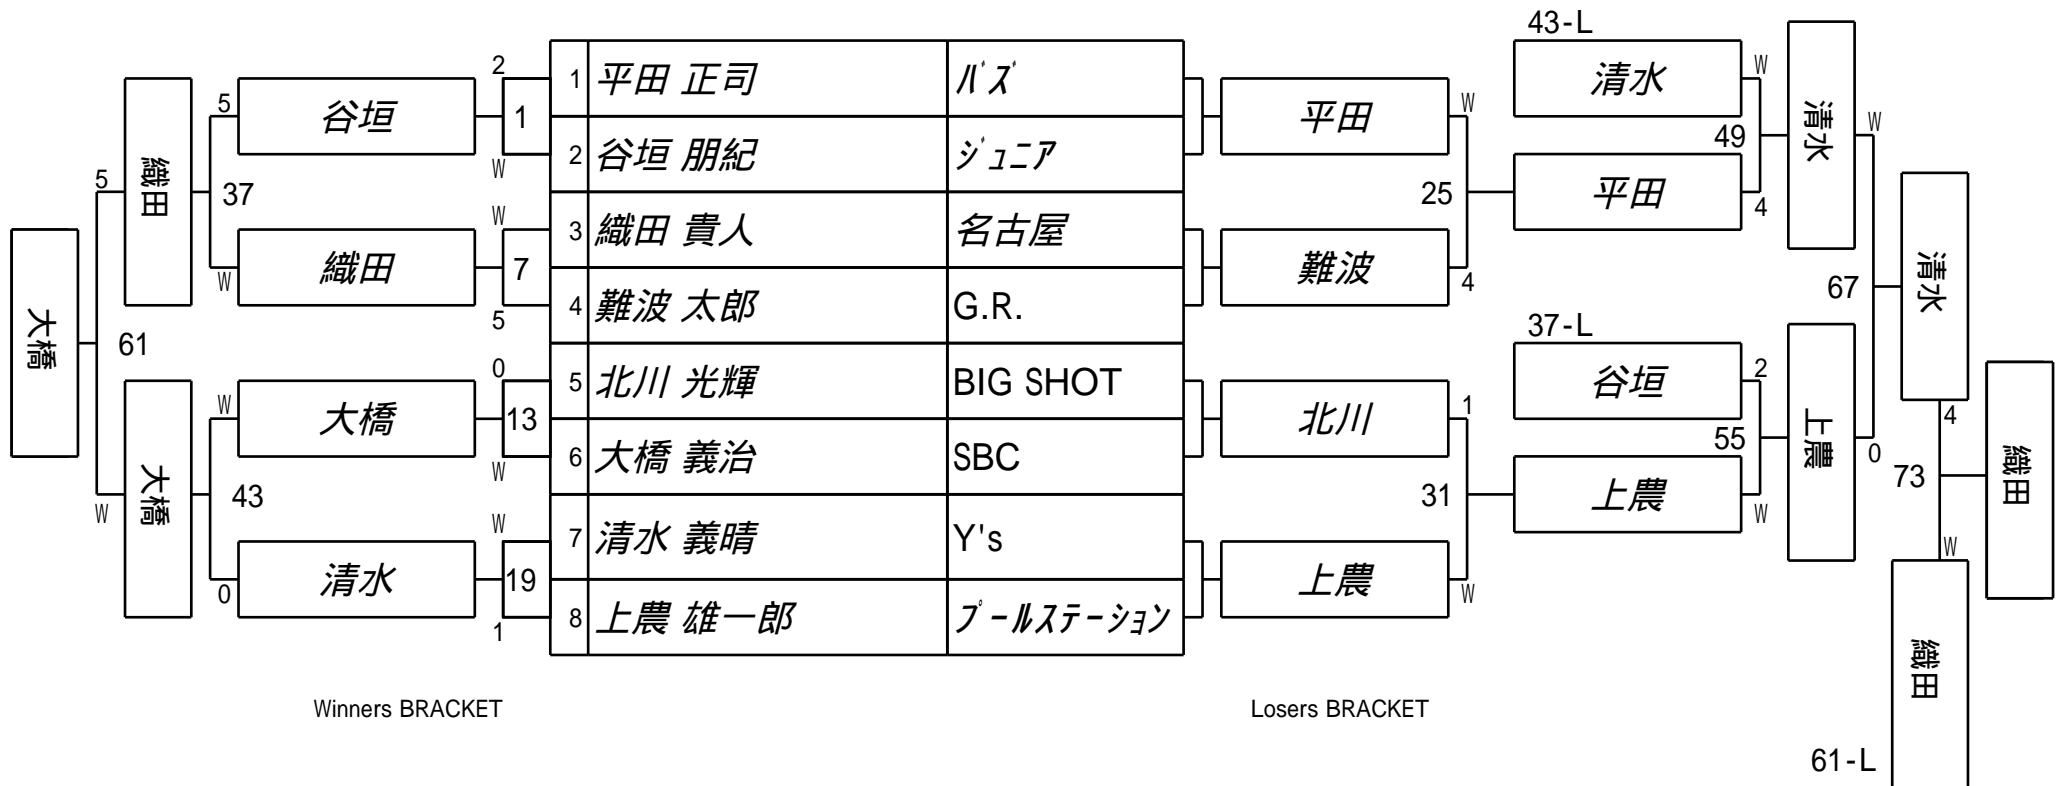

第25期 球聖戦 B級
1組

試合会場 マグスミノエ
試合日付 2016.03.06

第25期 球聖戦 B級
2組

試合会場 マグスミノエ
試合日付 2016.03.06

第25期 球聖戦 B級
3組

試合会場 マグスミノエ
試合日付 2016.03.06

第25期 球聖戦 B級
5組

試合会場 マグスミノエ
試合日付 2016.03.06

第25期 球聖戦 B級
6組

試合会場 マグスミノエ
試合日付 2016.03.06