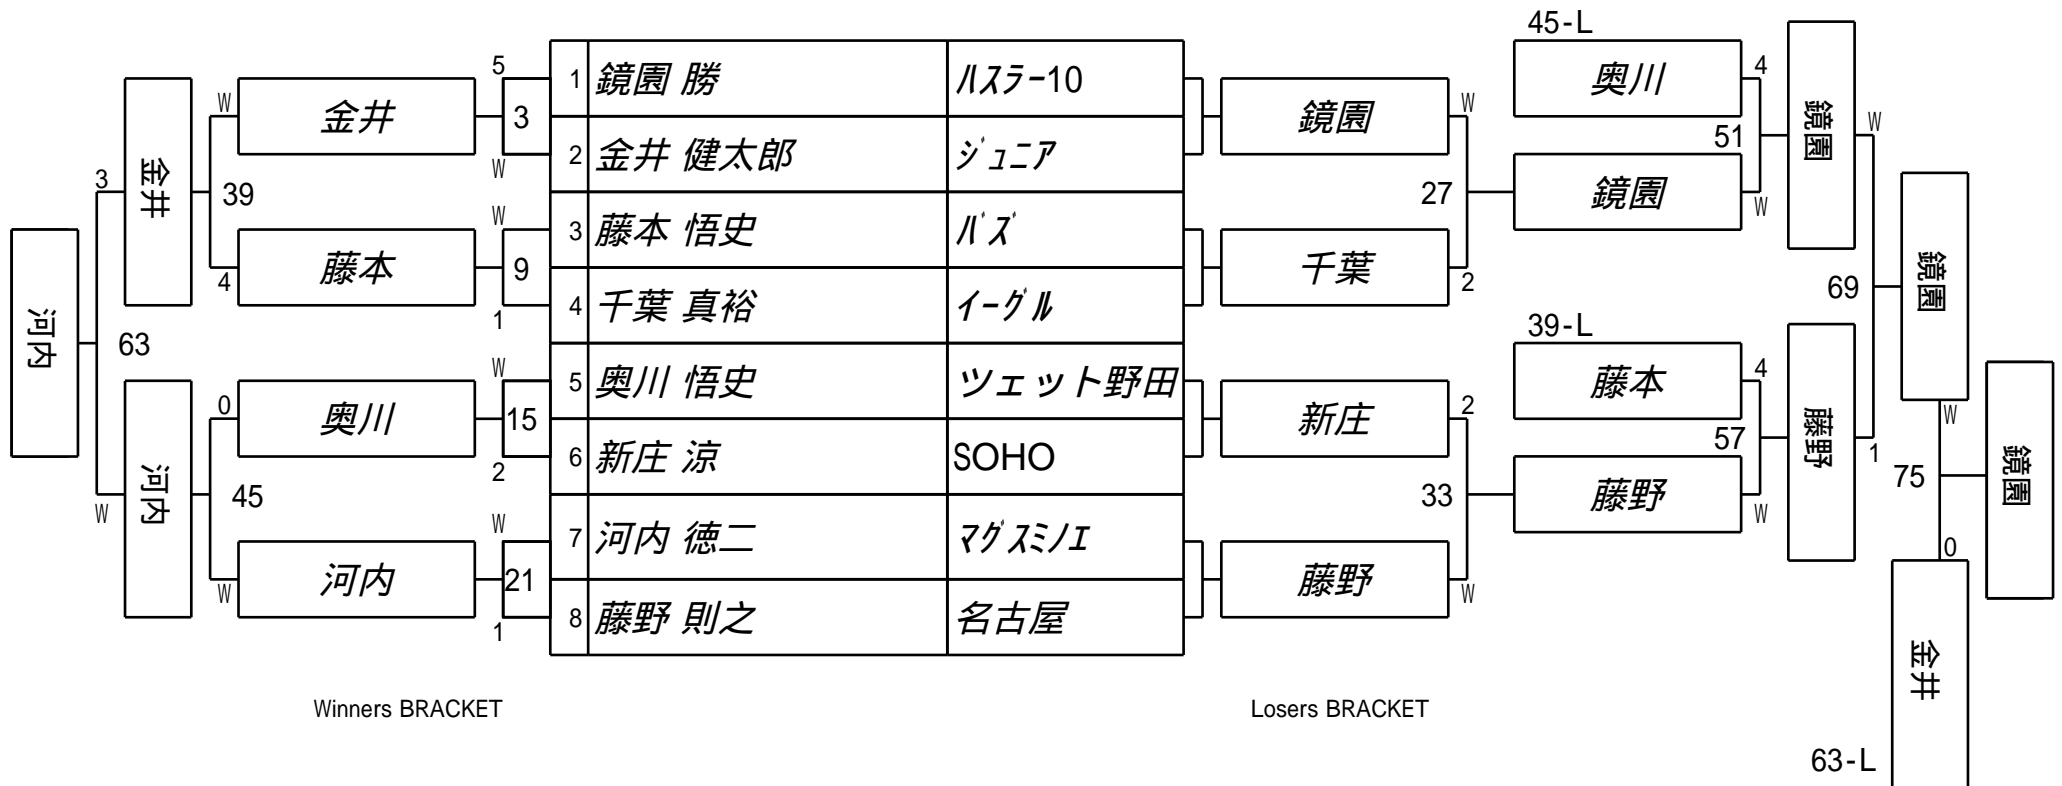

第25期 球聖戦 B級
1組

試合会場 マグスミノエ
試合日付 2016.03.06

第25期 球聖戦 B級
2組

試合会場 マグスミノエ
試合日付 2016.03.06

第25期 球聖戦 B級
3組

試合会場 マグスミノエ
試合日付 2016.03.06

第25期 球聖戦 B級
5組

試合会場 マグスミノエ
試合日付 2016.03.06

第25期 球聖戦 B級
6組

試合会場 マグスミノエ
試合日付 2016.03.06