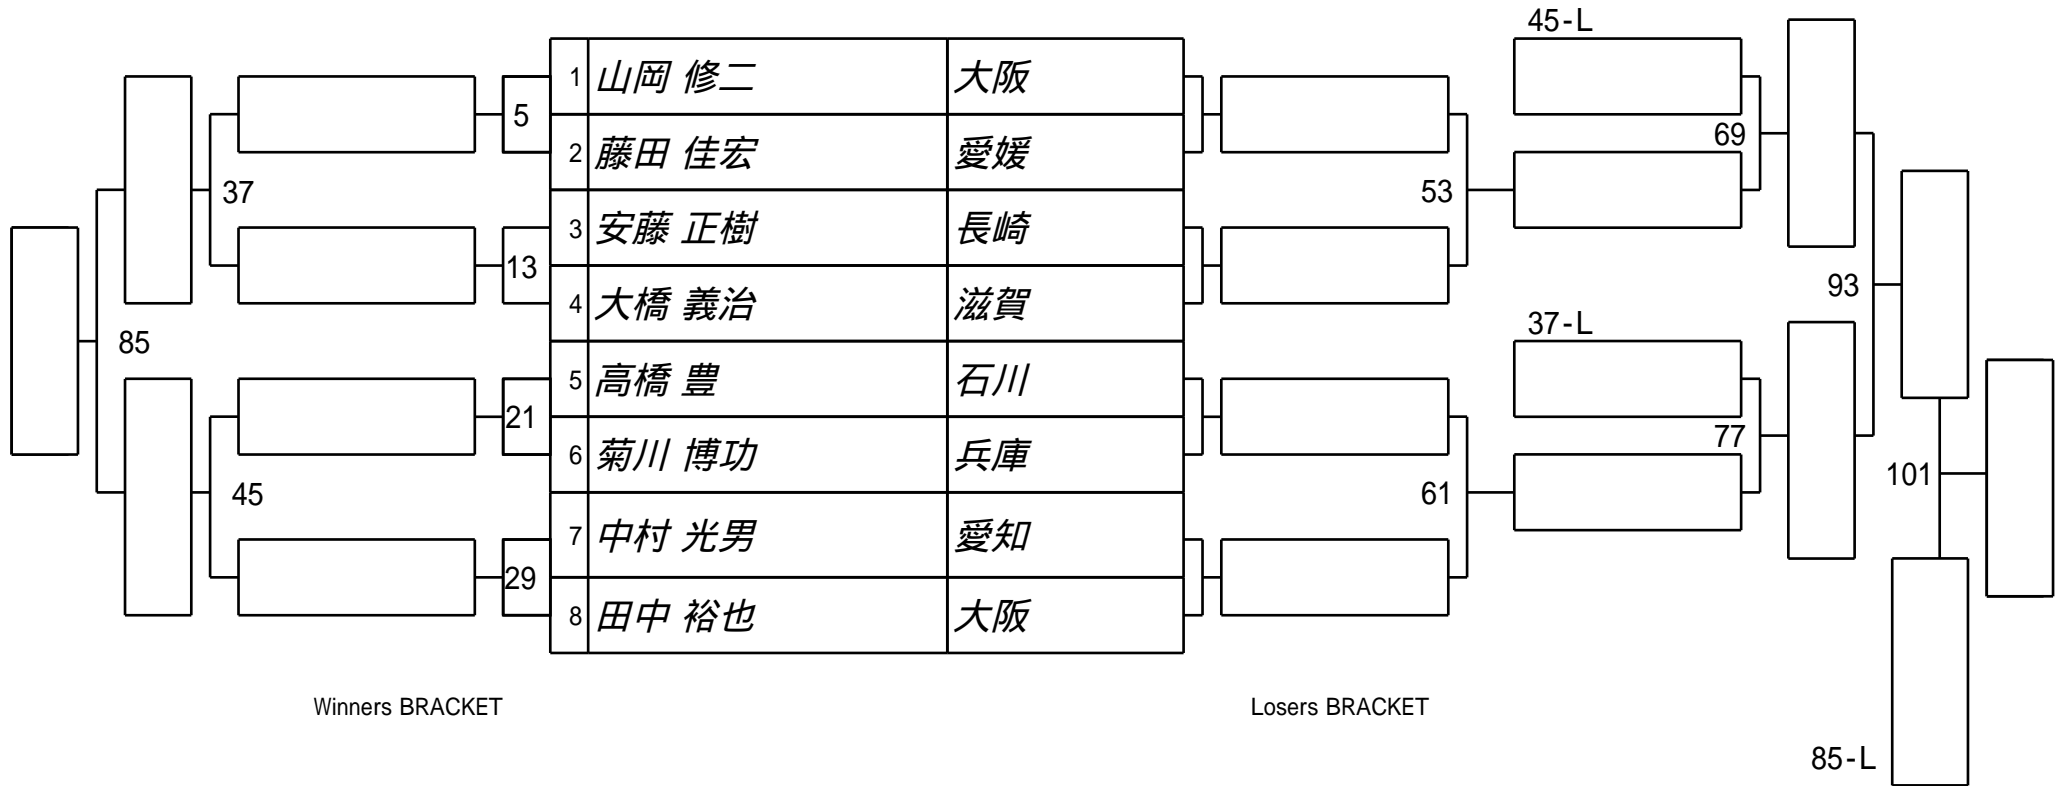

第25期 球聖戦 西日本A級戦
5組

試合会場 玉出ビリヤードACE
試合日付 2016.3.27