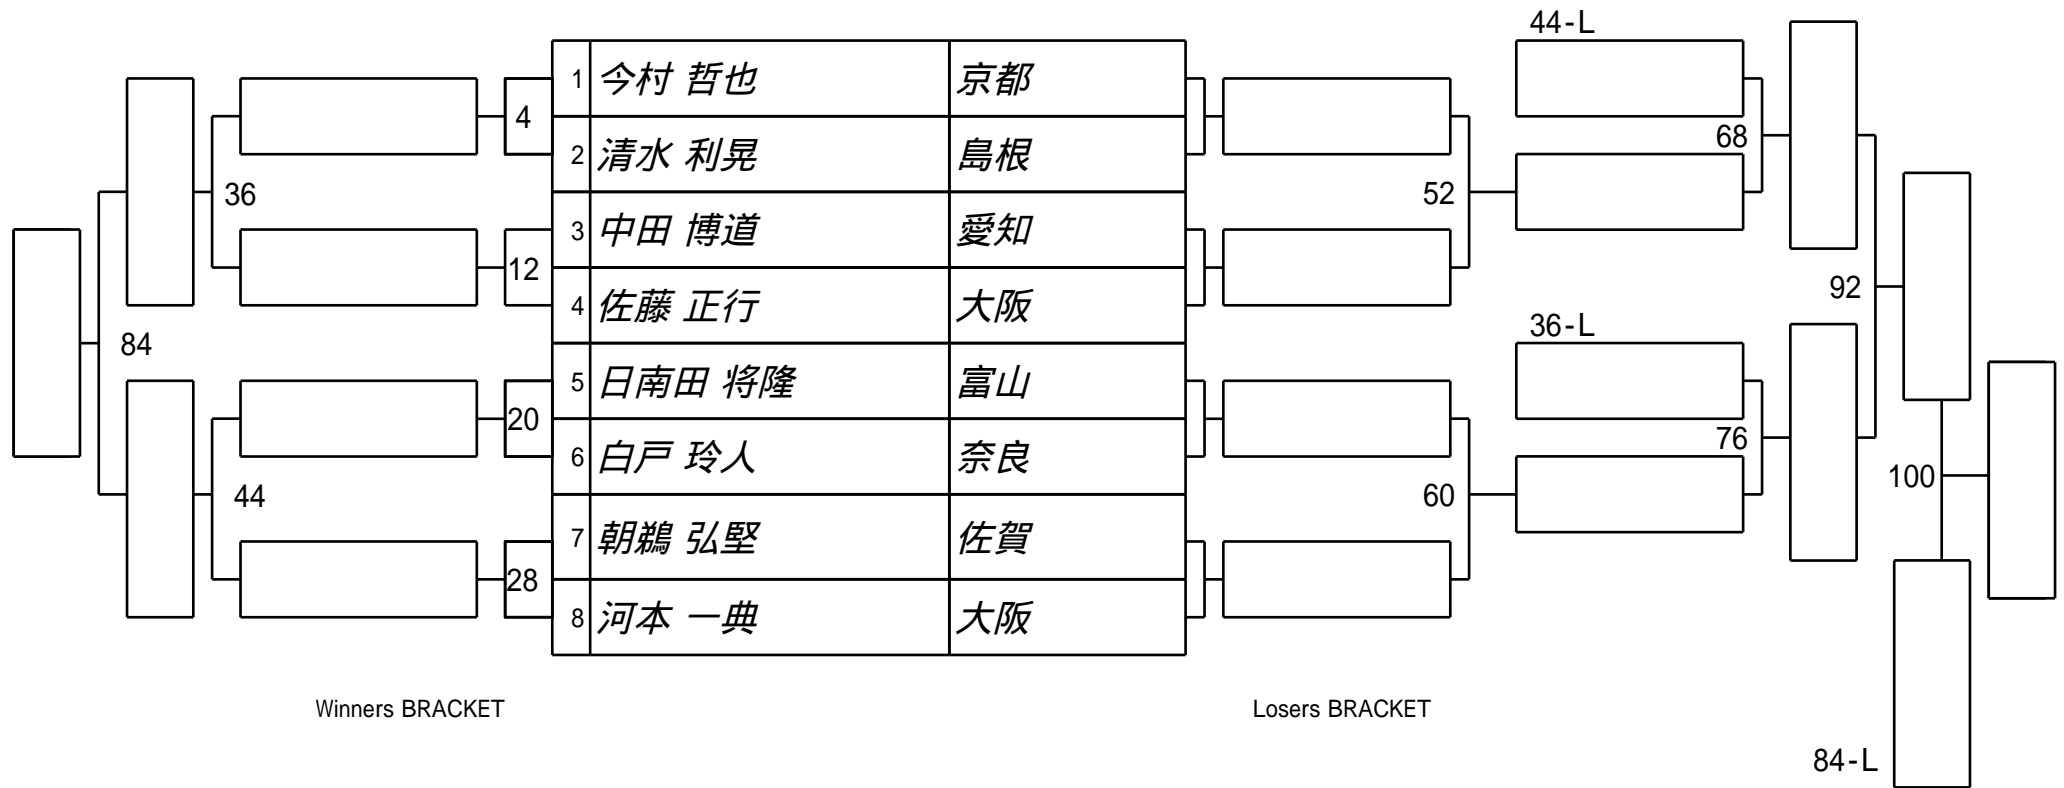

第25期 球聖戦 西日本A級戦
4組

試合会場 玉出ビリヤードACE
試合日付 2016.3.27