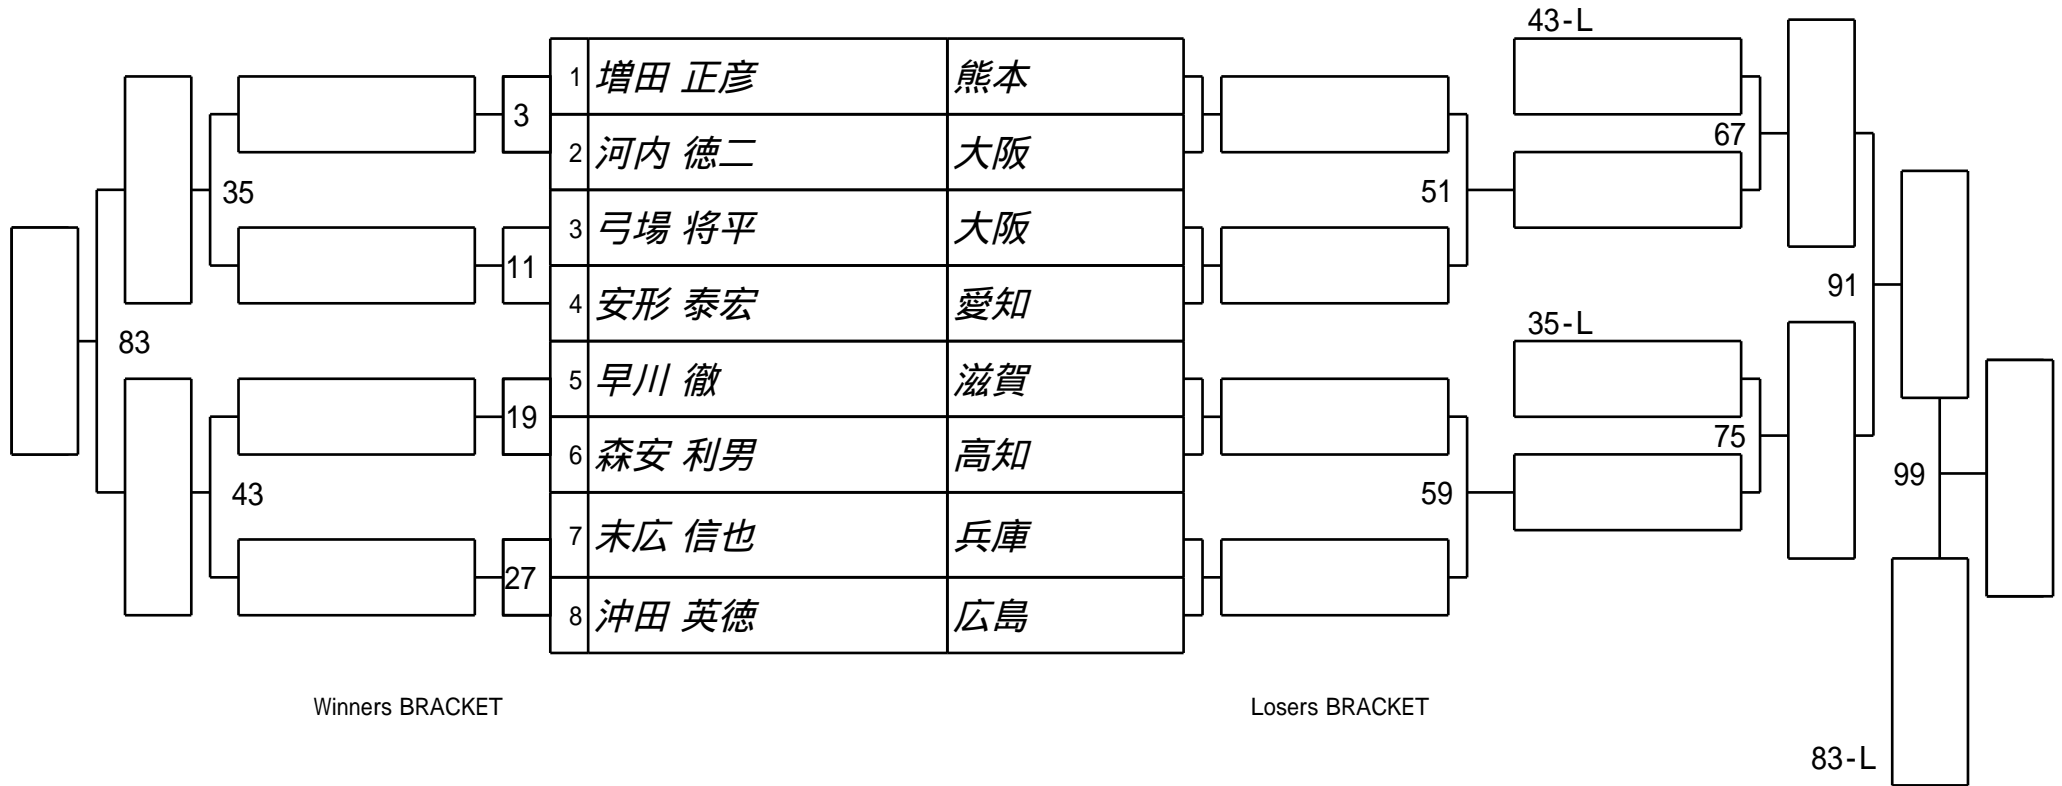

第25期 球聖戦 西日本A級戦

1組

試合会場 玉出ビリヤードACE

試合日付 2016.3.27

第25期 球聖戦 西日本A級戦
2組

試合会場 玉出ビリヤードACE
試合日付 2016.3.27

第25期 球聖戦 西日本A級戦
3組

試合会場 玉出ビリヤードACE
試合日付 2016.3.27