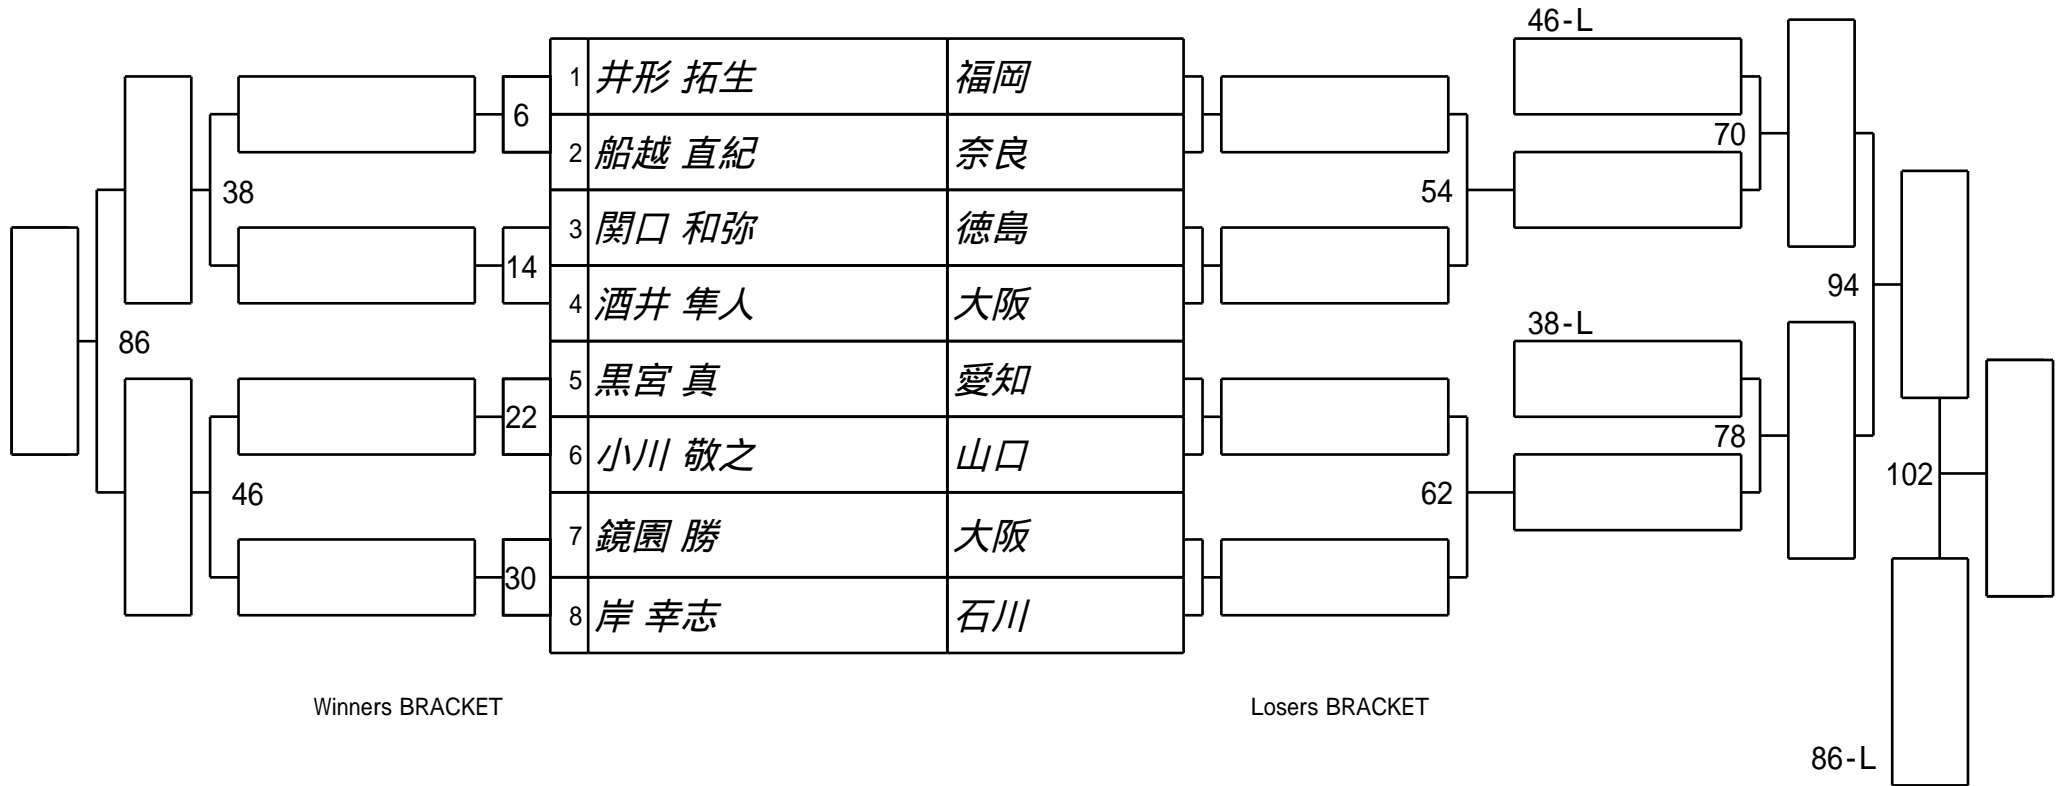

第25期 球聖戦 西日本A級戦
4組

試合会場 玉出ビリヤードACE
試合日付 2016.3.27

第25期 球聖戦 西日本A級戦
5組

試合会場 玉出ビリヤードACE
試合日付 2016.3.27

第25期 球聖戦 西日本A級戦
6組

試合会場 玉出ビリヤードACE
試合日付 2016.3.27

第25期 球聖戦 西日本A級戦
7組

試合会場 玉出ビリヤードACE
試合日付 2016.3.27