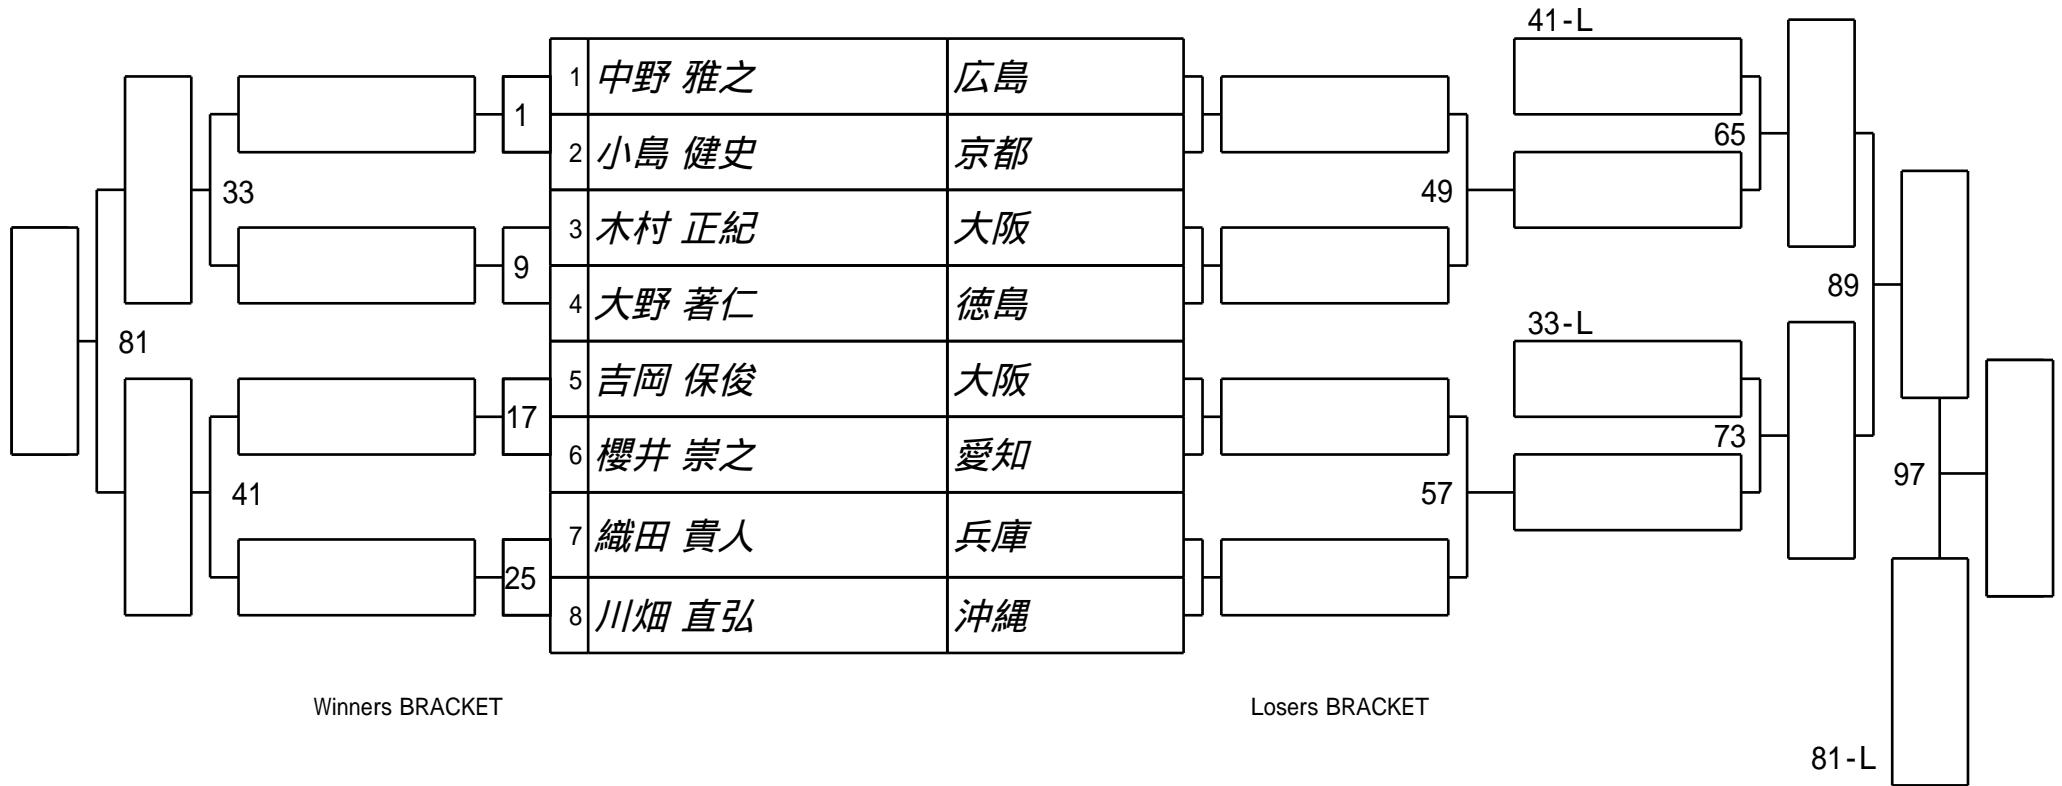

第25期 球聖戦 西日本A級戦

1組

試合会場 玉出ビリヤードACE

試合日付 2016.3.27

第25期 球聖戦 西日本A級戦
2組

試合会場 玉出ビリヤードACE
試合日付 2016.3.27

第25期 球聖戦 西日本A級戦
3組

試合会場 玉出ビリヤードACE
試合日付 2016.3.27