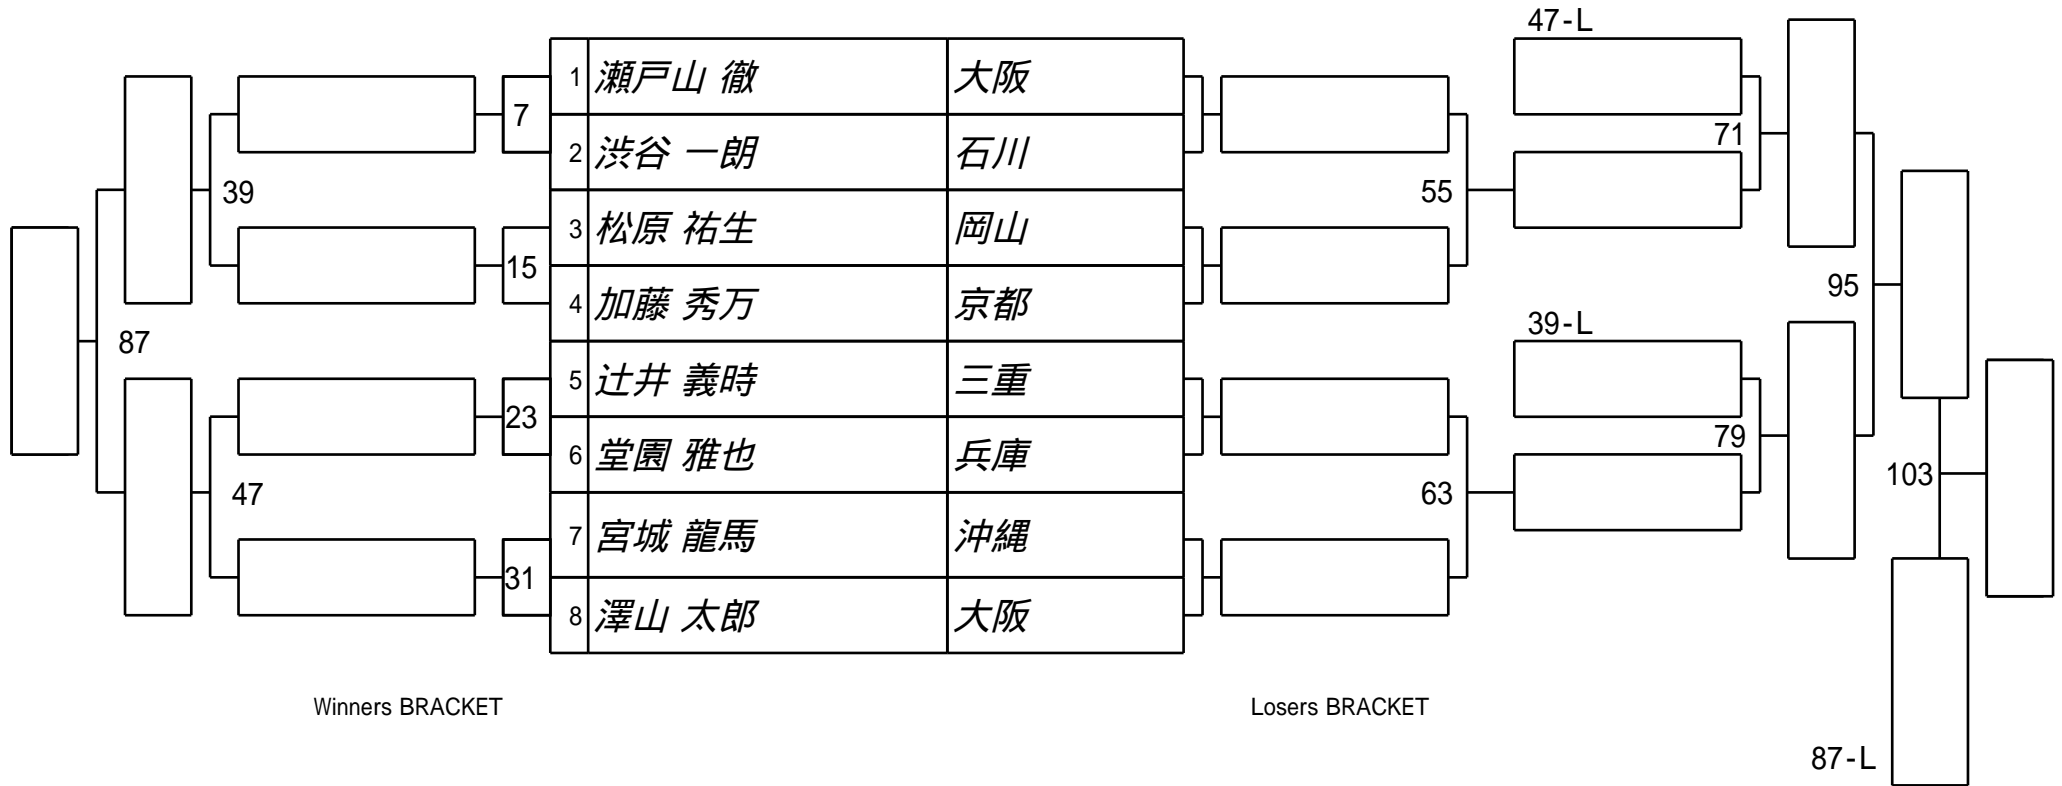

第25期 球聖戦 西日本A級戦
4組

試合会場 玉出ビリヤードACE
試合日付 2016.3.27

第25期 球聖戦 西日本A級戦
5組

試合会場 玉出ビリヤードACE
試合日付 2016.3.27

第25期 球聖戦 西日本A級戦
6組

試合会場 玉出ビリヤードACE
試合日付 2016.3.27

第25期 球聖戦 西日本A級戦
7組

試合会場 玉出ビリヤードACE
試合日付 2016.3.27