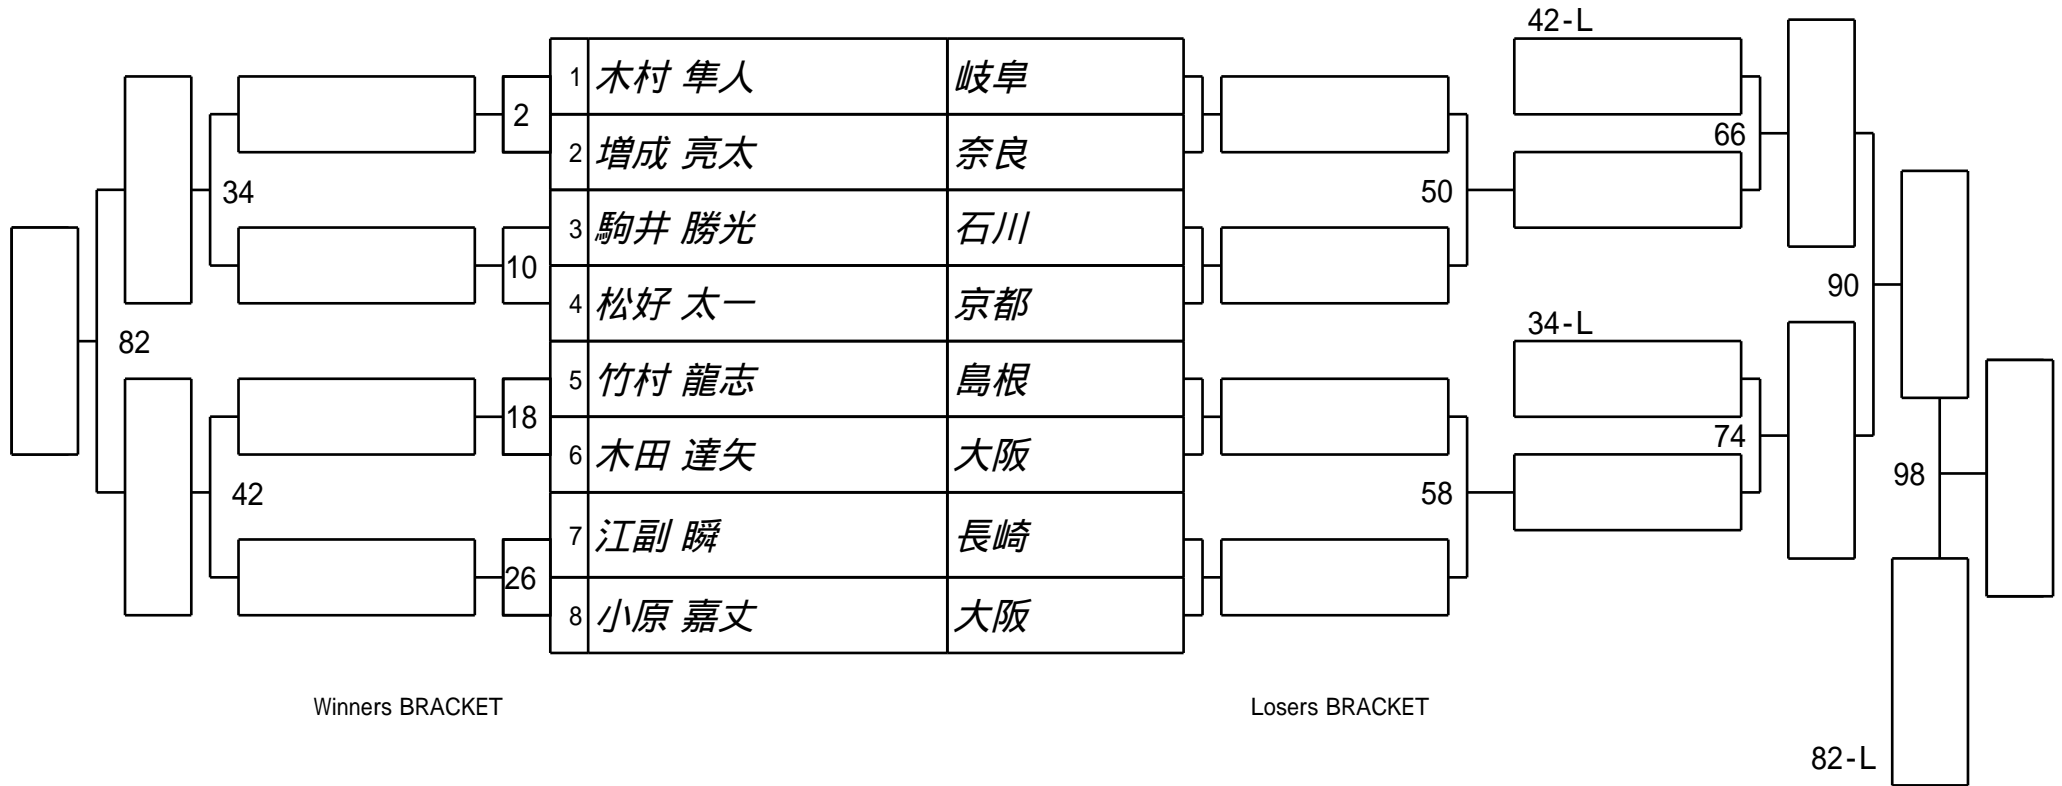

第25期 球聖戦 西日本A級戦

1組

試合会場 玉出ビリヤードACE

試合日付 2016.3.27

第25期 球聖戦 西日本A級戦
2組

試合会場 玉出ビリヤードACE
試合日付 2016.3.27

第25期 球聖戦 西日本A級戦
3組

試合会場 玉出ビリヤードACE
試合日付 2016.3.27