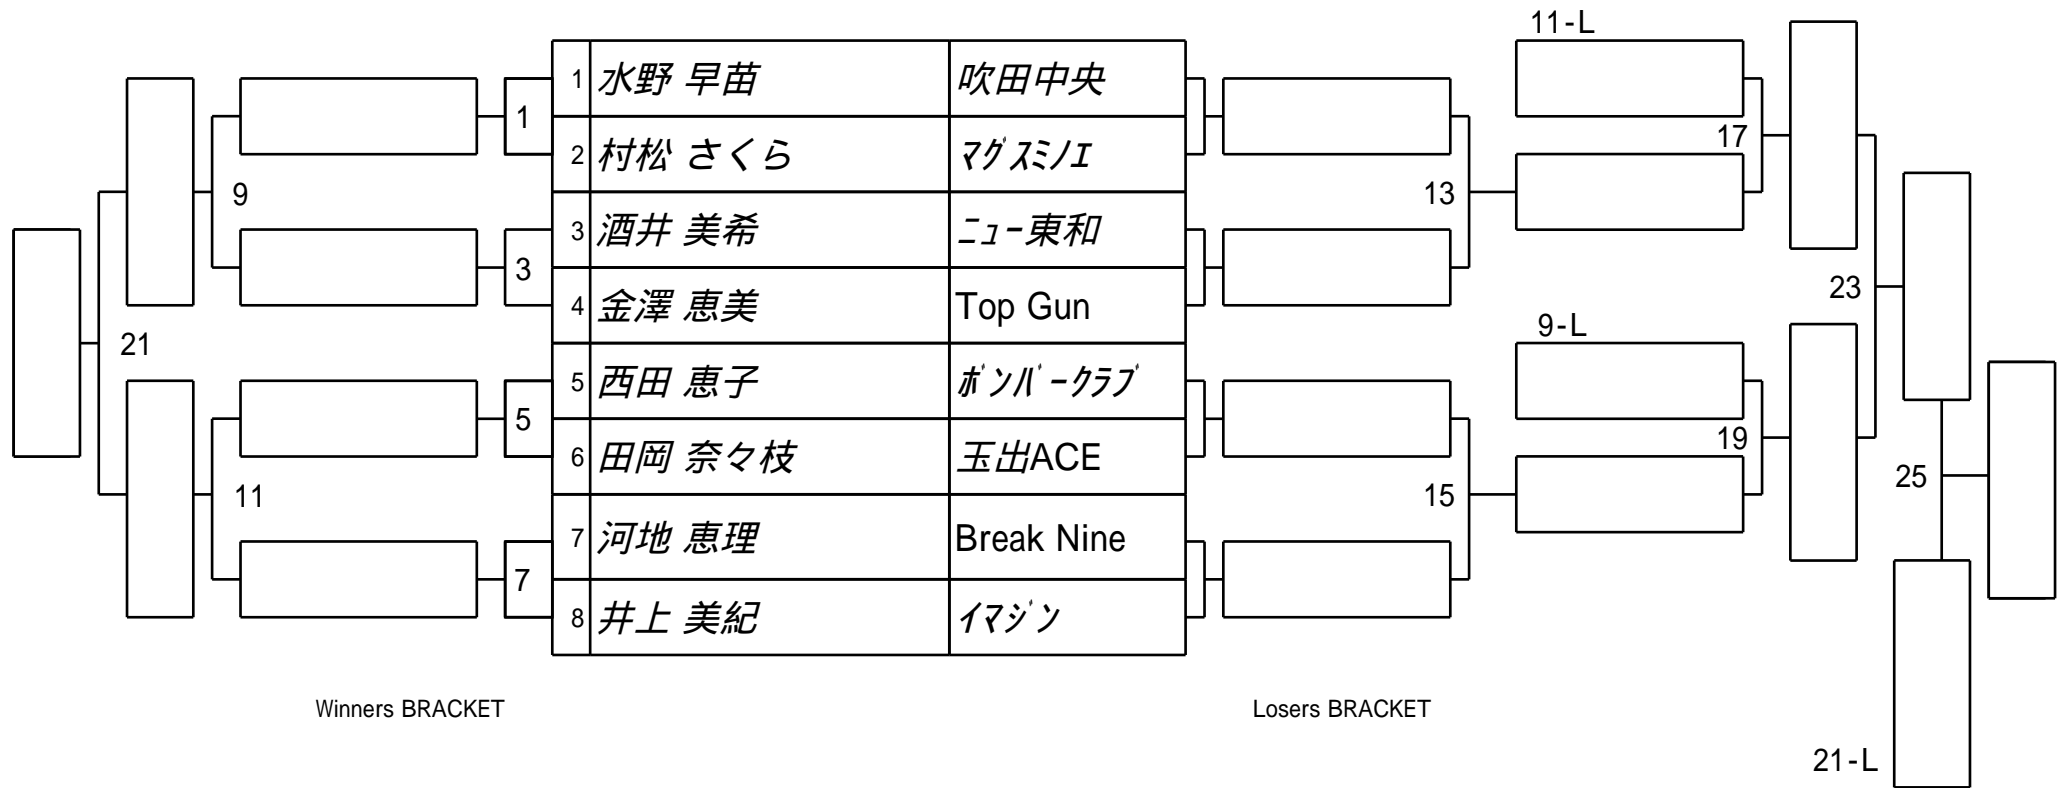

# 第8期 女流球聖戦B級戦

## 1組

試合会場 玉出ビリヤードACE

試合日付 2016.3.6

第8期 女流球聖戦B級戦  
2組

試合会場 玉出ビリヤードACE  
試合日付 2016.3.6