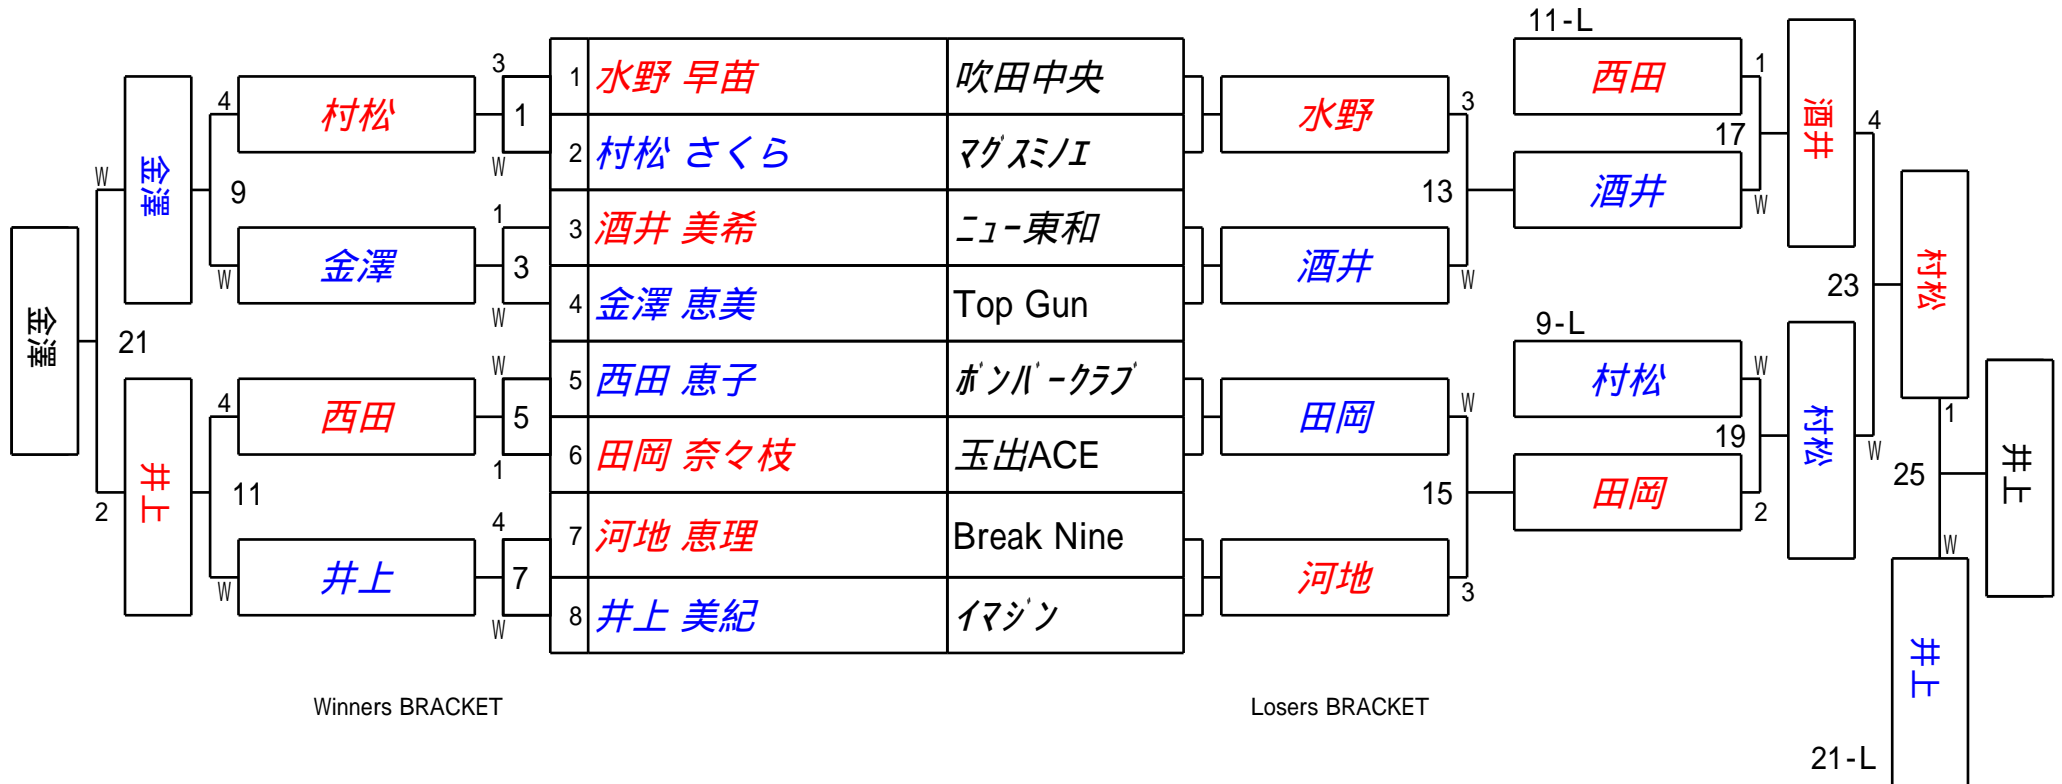

# 第8期 女流球聖戦B級戦

## 1組

試合会場 玉出ビリヤードACE

試合日付 2016.3.6

第8期 女流球聖戦B級戦  
2組

試合会場 玉出ビリヤードACE  
試合日付 2016.3.6