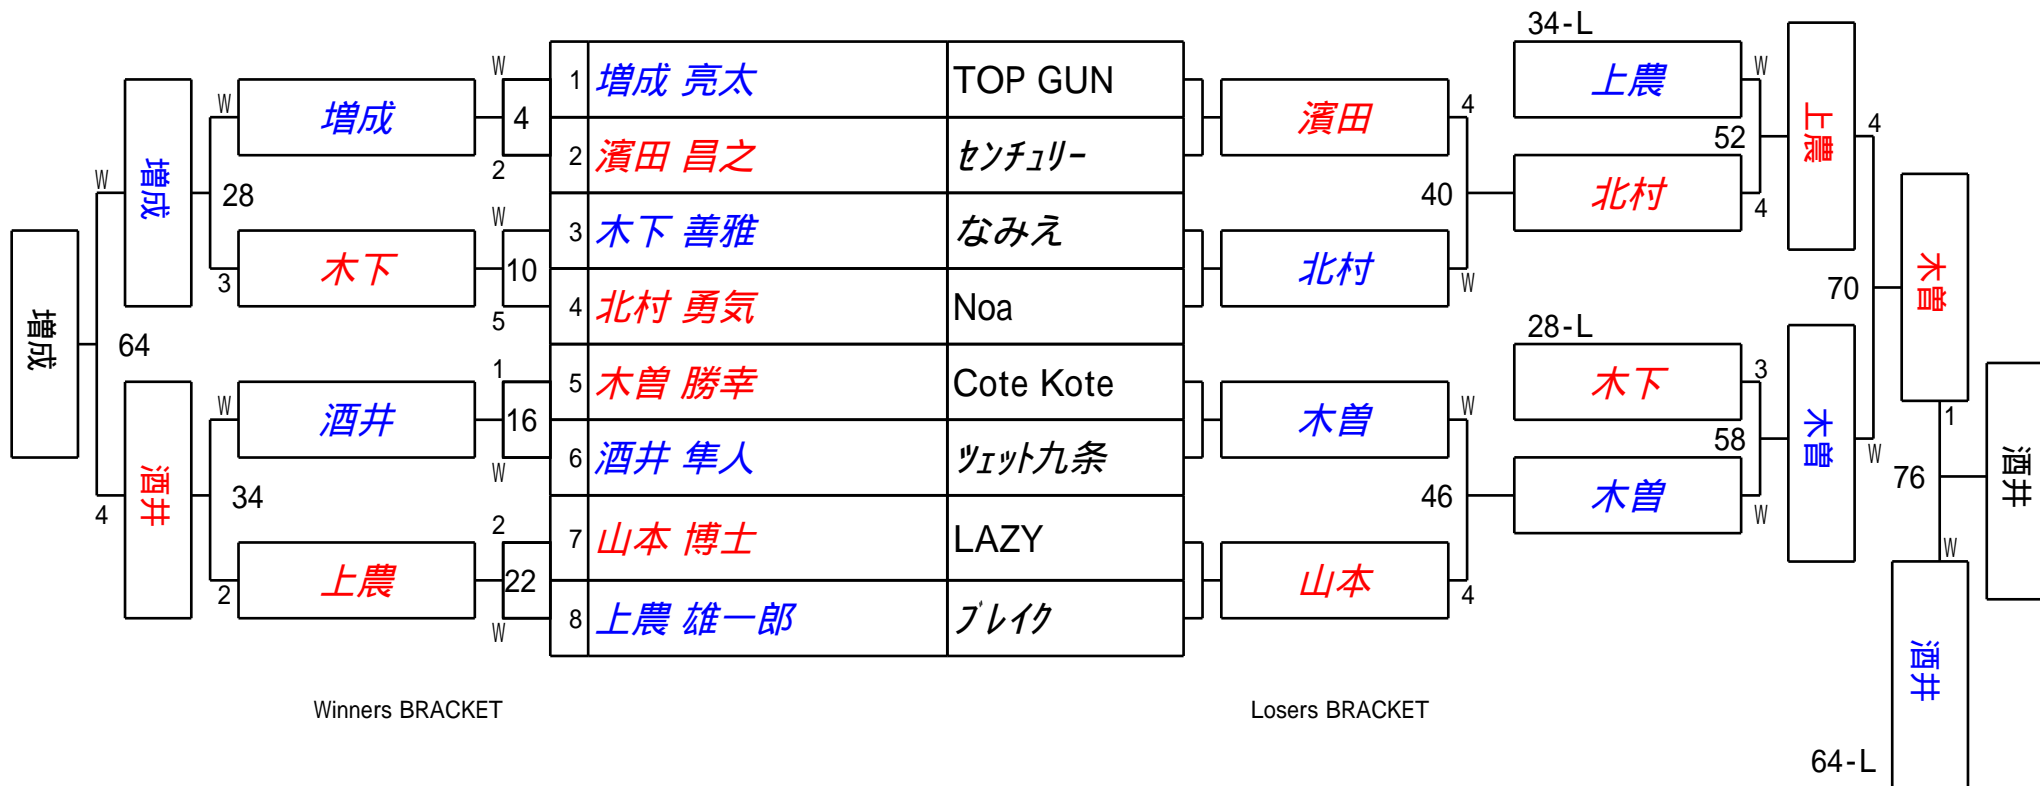

第26期球聖戦 B級  
2組

試合会場 マグスミノエ  
試合日付 2017.2.26

第26期球聖戦 B級  
3組

試合会場 マグスミノエ  
試合日付 2017.2.26

第26期球聖戦 B級  
4組

試合会場 マグスミノエ  
試合日付 2017.2.26

第26期球聖戦 B級  
5組

試合会場 マグスミノエ  
試合日付 2017.2.26

第26期球聖戦 B級  
6組

試合会場 マグスミノエ  
試合日付 2017.2.26