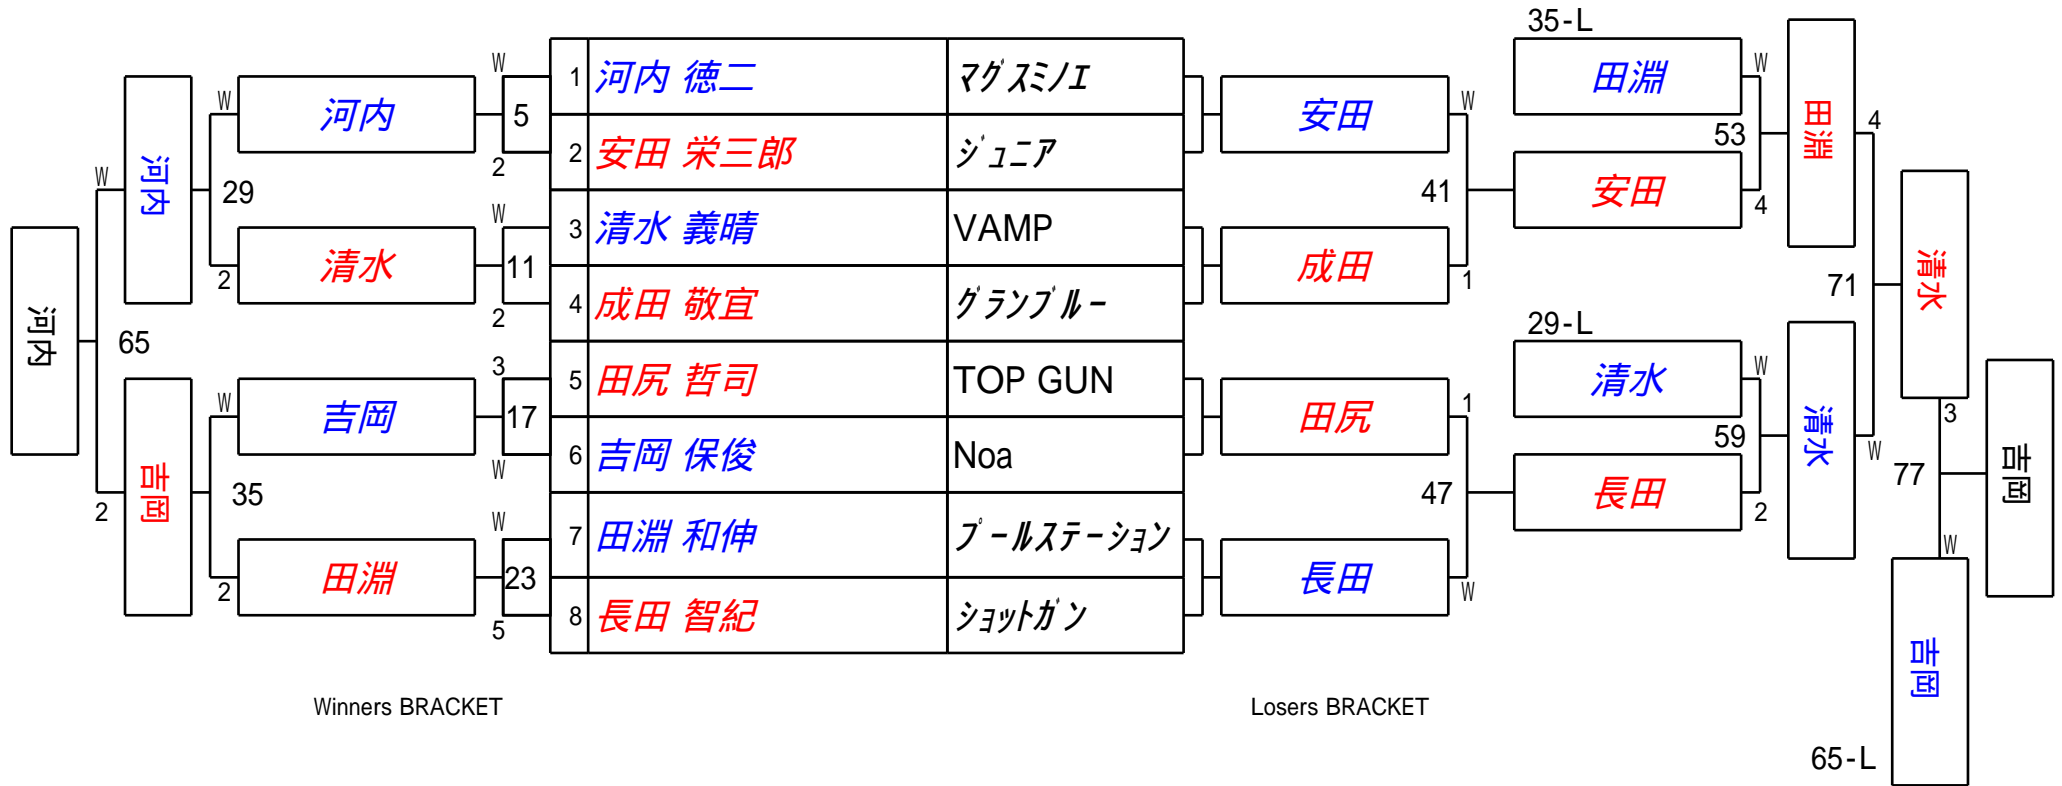

第26期球聖戦 B級  
2組

試合会場 マグスミノエ  
試合日付 2017.2.26

第26期球聖戦 B級  
3組

試合会場 マグスミノエ  
試合日付 2017.2.26

第26期球聖戦 B級  
4組

試合会場 マグスミノエ  
試合日付 2017.2.26

第26期球聖戦 B級  
5組

試合会場 マグスミノエ  
試合日付 2017.2.26

第26期球聖戦 B級  
6組

試合会場 マグスミノエ  
試合日付 2017.2.26