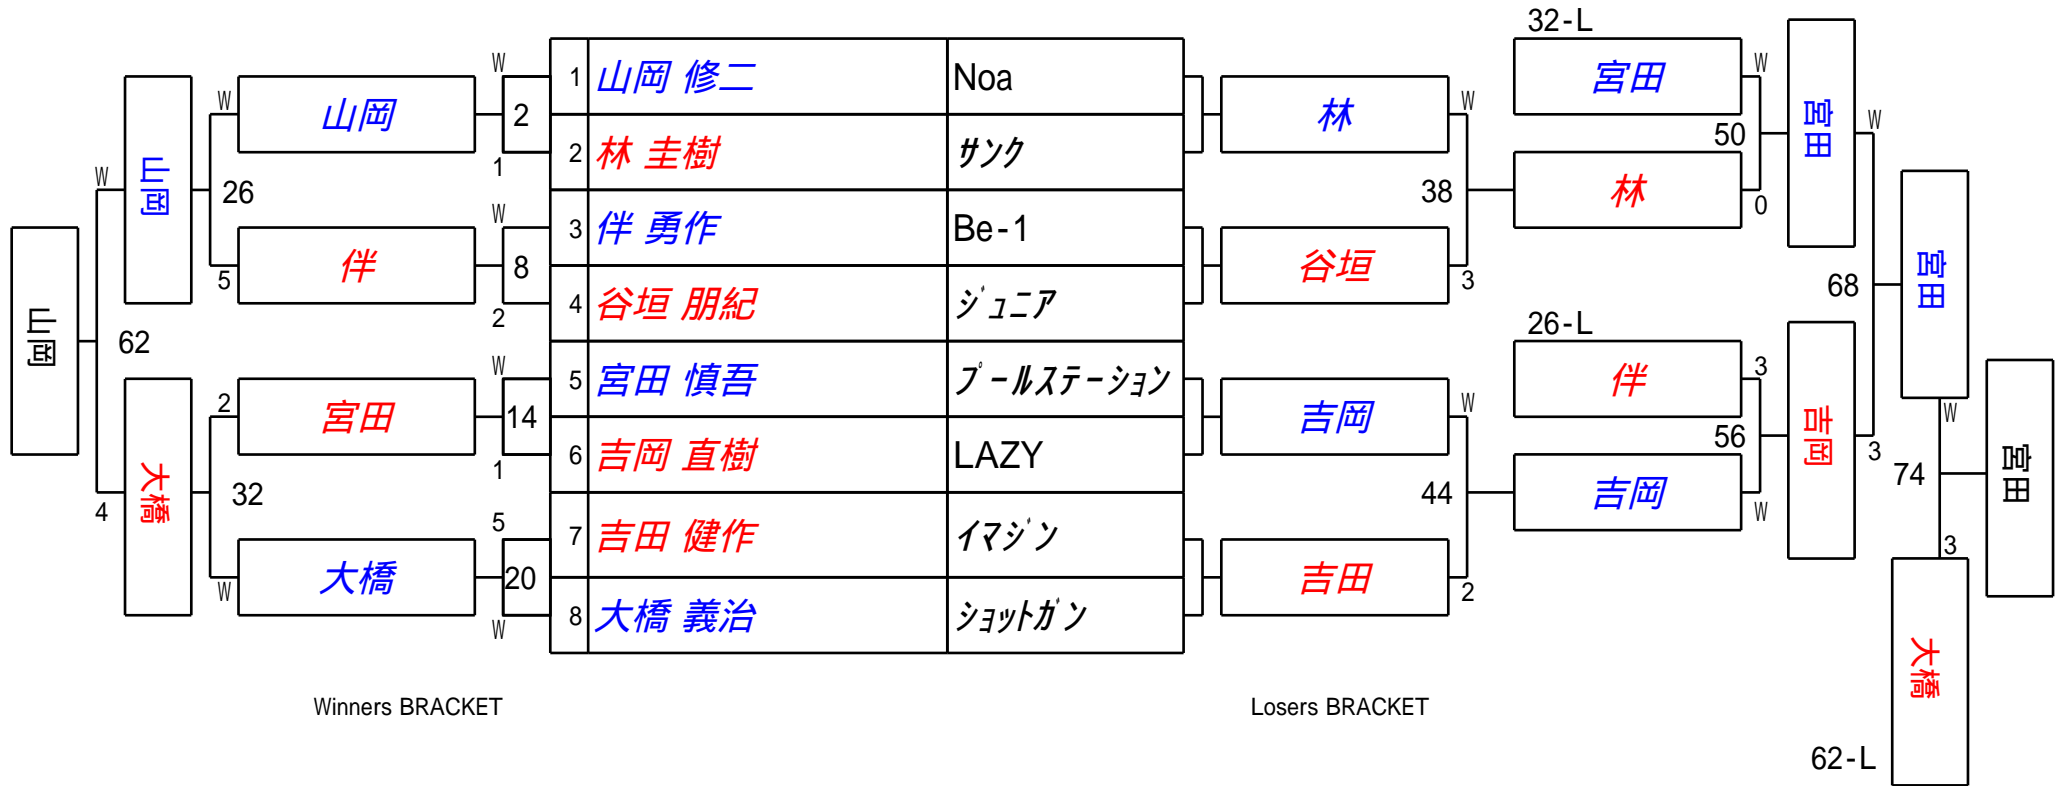

第26期球聖戦 B級  
2組

試合会場 マグスミノエ  
試合日付 2017.2.26

第26期球聖戦 B級  
3組

試合会場 マグスミノエ  
試合日付 2017.2.26

第26期球聖戦 B級  
4組

試合会場 マグスミノエ  
試合日付 2017.2.26

第26期球聖戦 B級  
5組

試合会場 マグスミノエ  
試合日付 2017.2.26

第26期球聖戦 B級  
6組

試合会場 マグスミノエ  
試合日付 2017.2.26