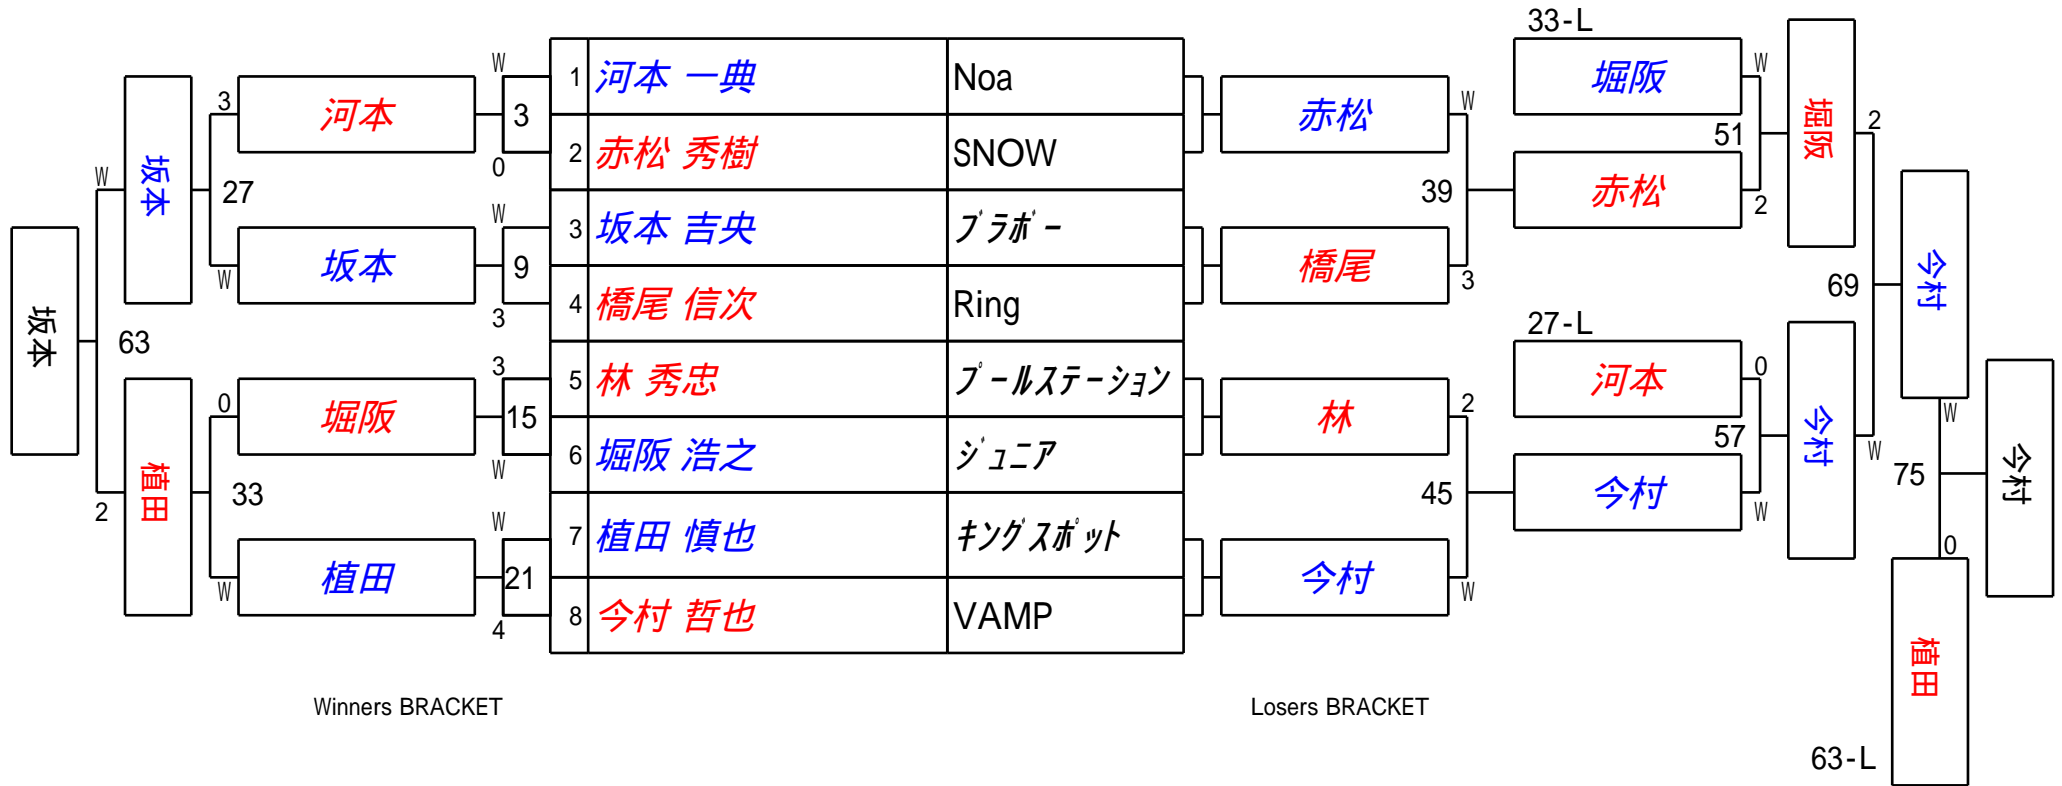

第26期球聖戦 B級  
2組

試合会場 マグスミノエ  
試合日付 2017.2.26

第26期球聖戦 B級  
3組

試合会場 マグスミノエ  
試合日付 2017.2.26

第26期球聖戦 B級  
4組

試合会場 マグスミノエ  
試合日付 2017.2.26

第26期球聖戦 B級  
5組

試合会場 マグスミノエ  
試合日付 2017.2.26

第26期球聖戦 B級  
6組

試合会場 マグスミノエ  
試合日付 2017.2.26