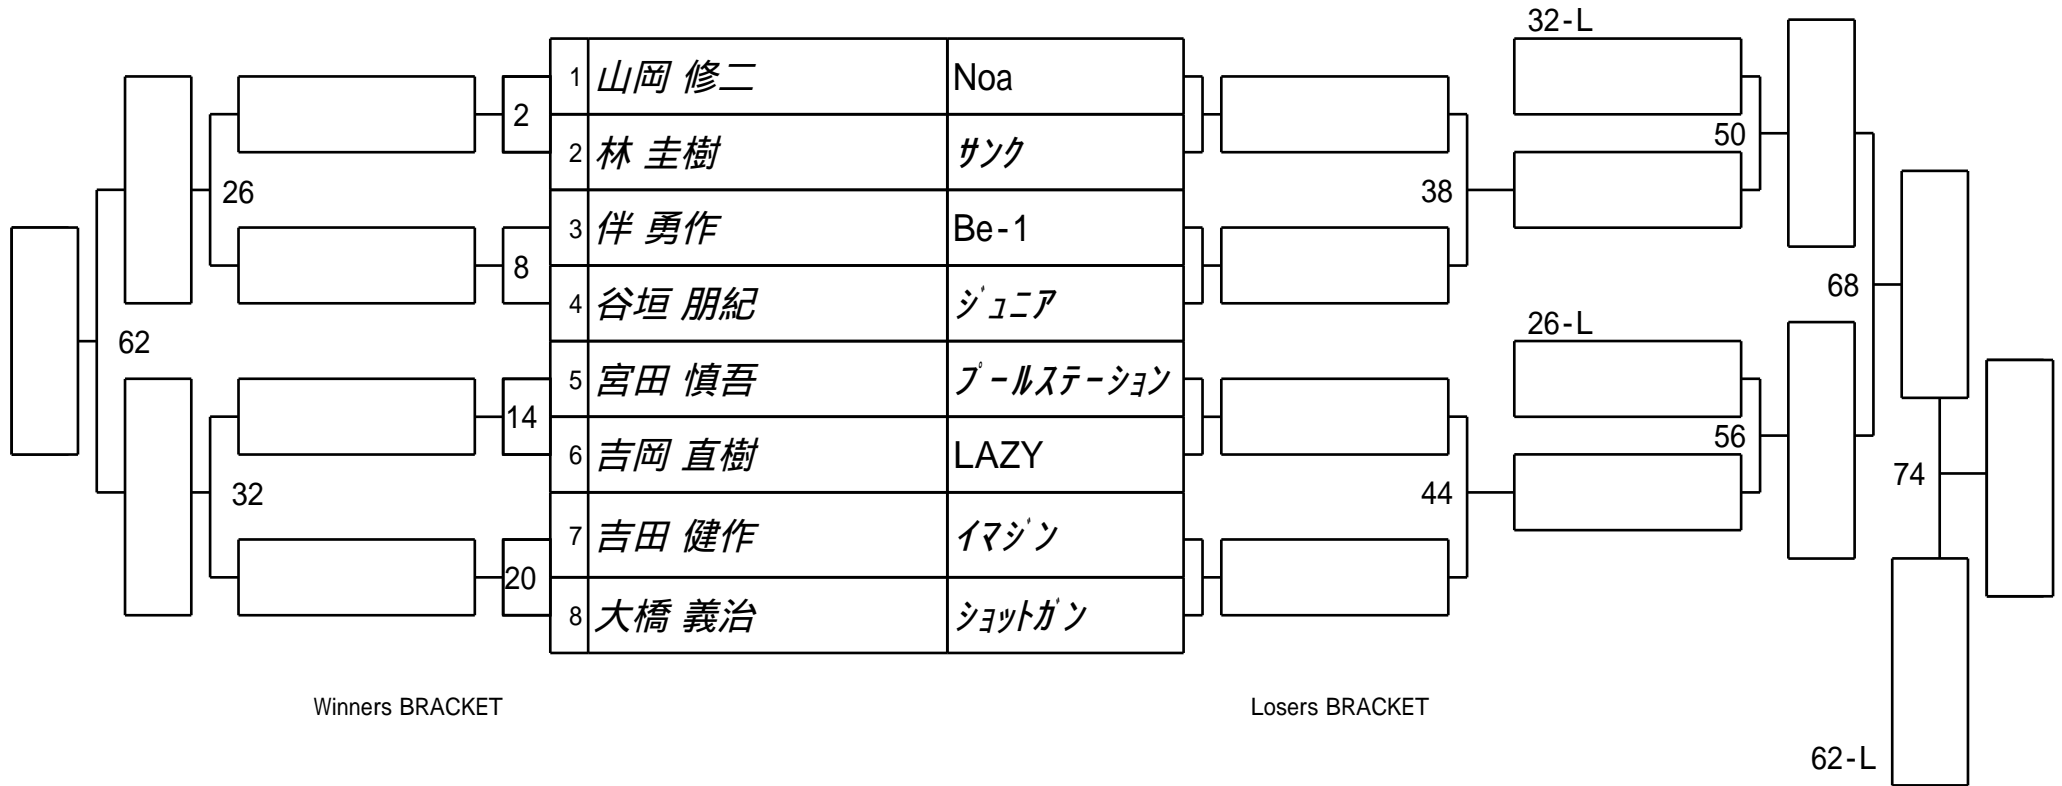

第26期球聖戦 B級
1組

試合会場 マグスミノエ
試合日付 2017.2.26

第26期球聖戦 B級
2組

試合会場 マグスミノエ
試合日付 2017.2.26

第26期球聖戦 B級
3組

試合会場 マグスミノエ
試合日付 2017.2.26

第26期球聖戦 B級
4組

試合会場 マグスミノエ
試合日付 2017.2.26

第26期球聖戦 B級
5組

試合会場 マグスミノエ
試合日付 2017.2.26

第26期球聖戦 B級
6組

試合会場 マグスミノエ
試合日付 2017.2.26