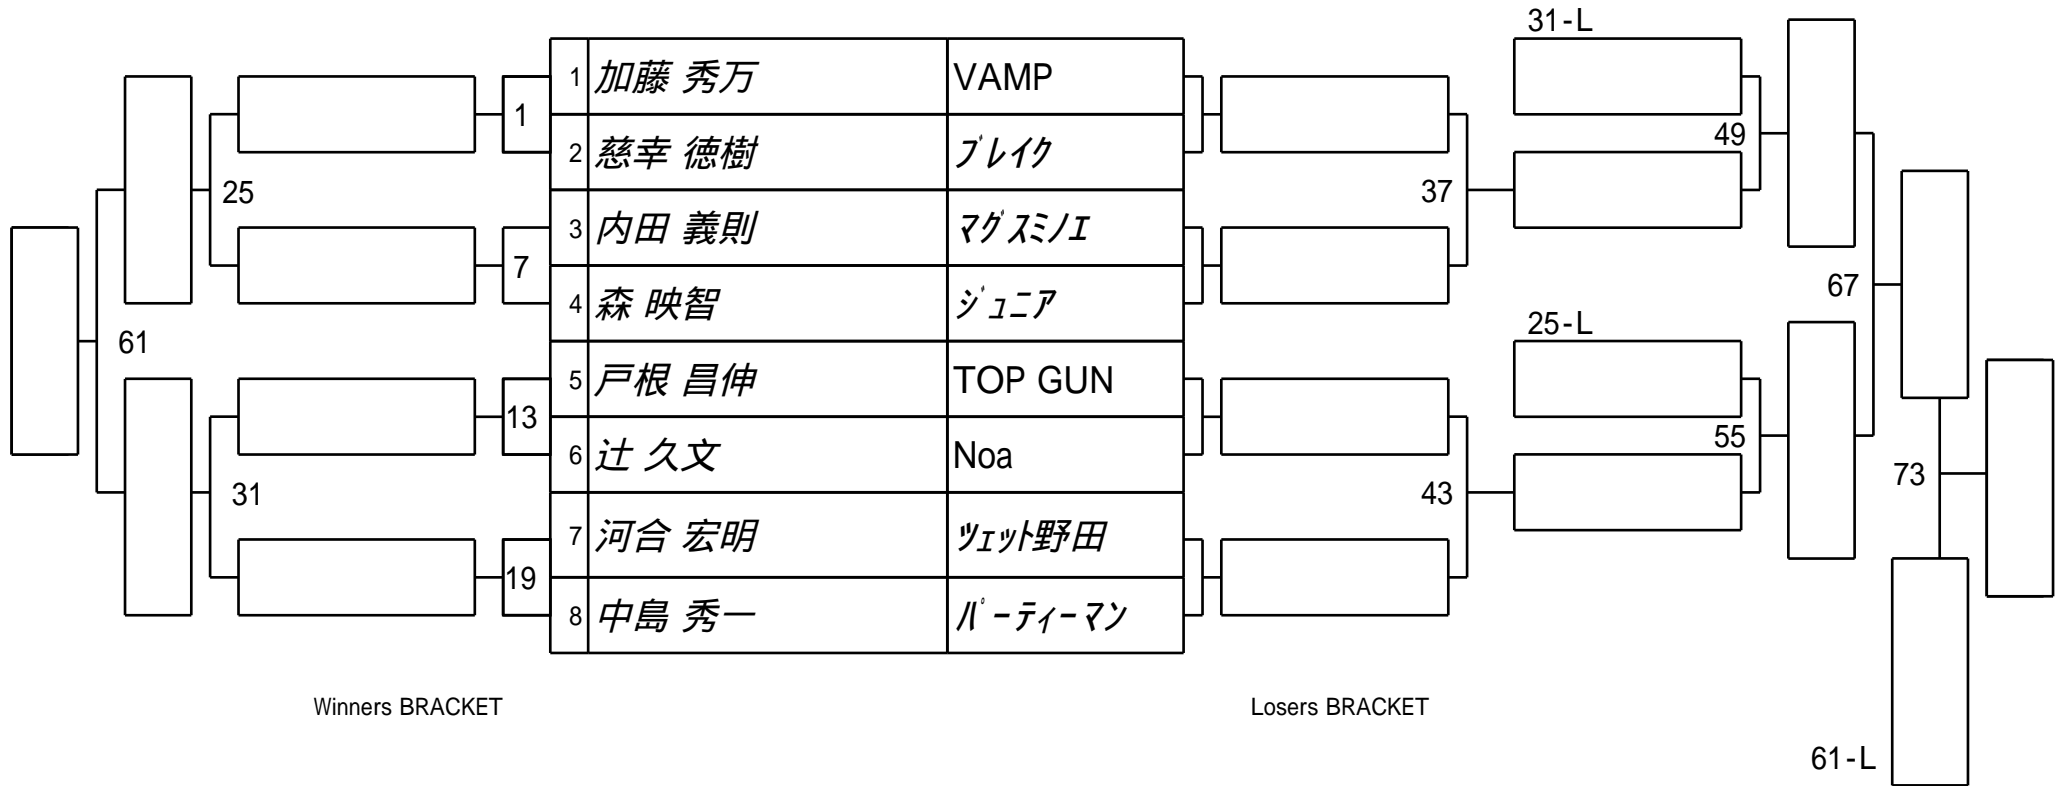

第26期球聖戦 B級
1組

試合会場 マグスミノエ
試合日付 2017.2.26

第26期球聖戦 B級
2組

試合会場 マグスミノエ
試合日付 2017.2.26

第26期球聖戦 B級
3組

試合会場 マグスミノエ
試合日付 2017.2.26

第26期球聖戦 B級
4組

試合会場 マグスミノエ
試合日付 2017.2.26