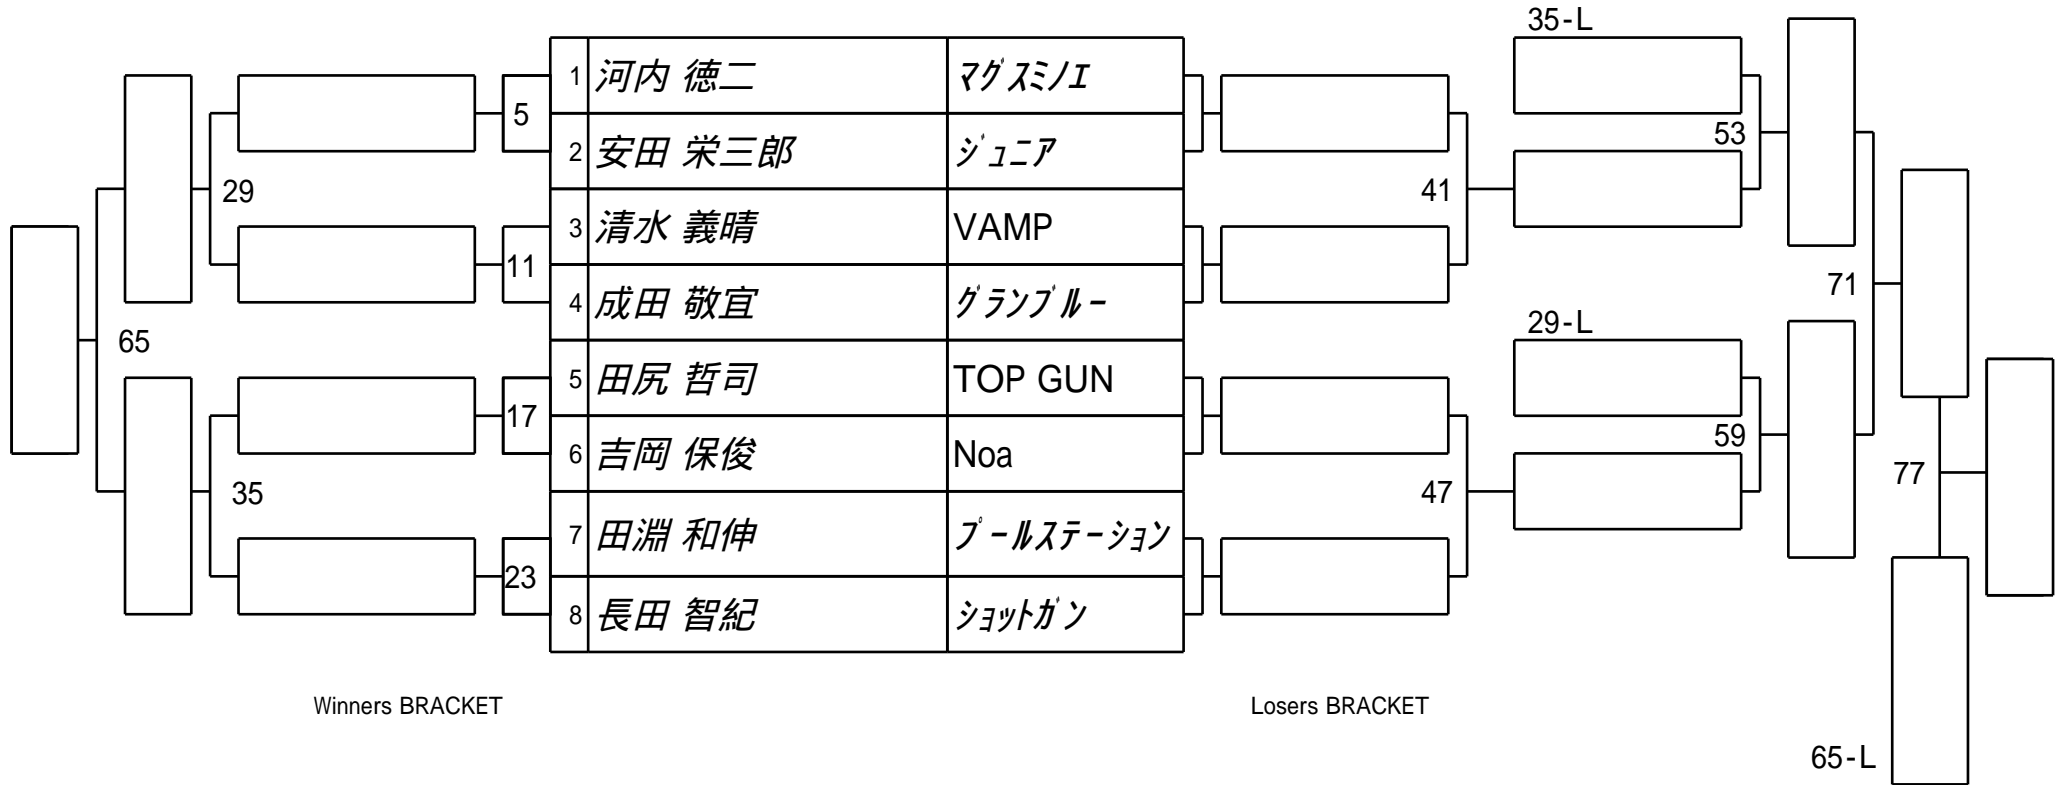

第26期球聖戦 B級
1組

試合会場 マグスミノエ
試合日付 2017.2.26

第26期球聖戦 B級
2組

試合会場 マグスミノエ
試合日付 2017.2.26

第26期球聖戦 B級
3組

試合会場 マグスミノエ
試合日付 2017.2.26

第26期球聖戦 B級
4組

試合会場 マグスミノエ
試合日付 2017.2.26

第26期球聖戦 B級
5組

試合会場 マグスミノエ
試合日付 2017.2.26

第26期球聖戦 B級
6組

試合会場 マグスミノエ
試合日付 2017.2.26