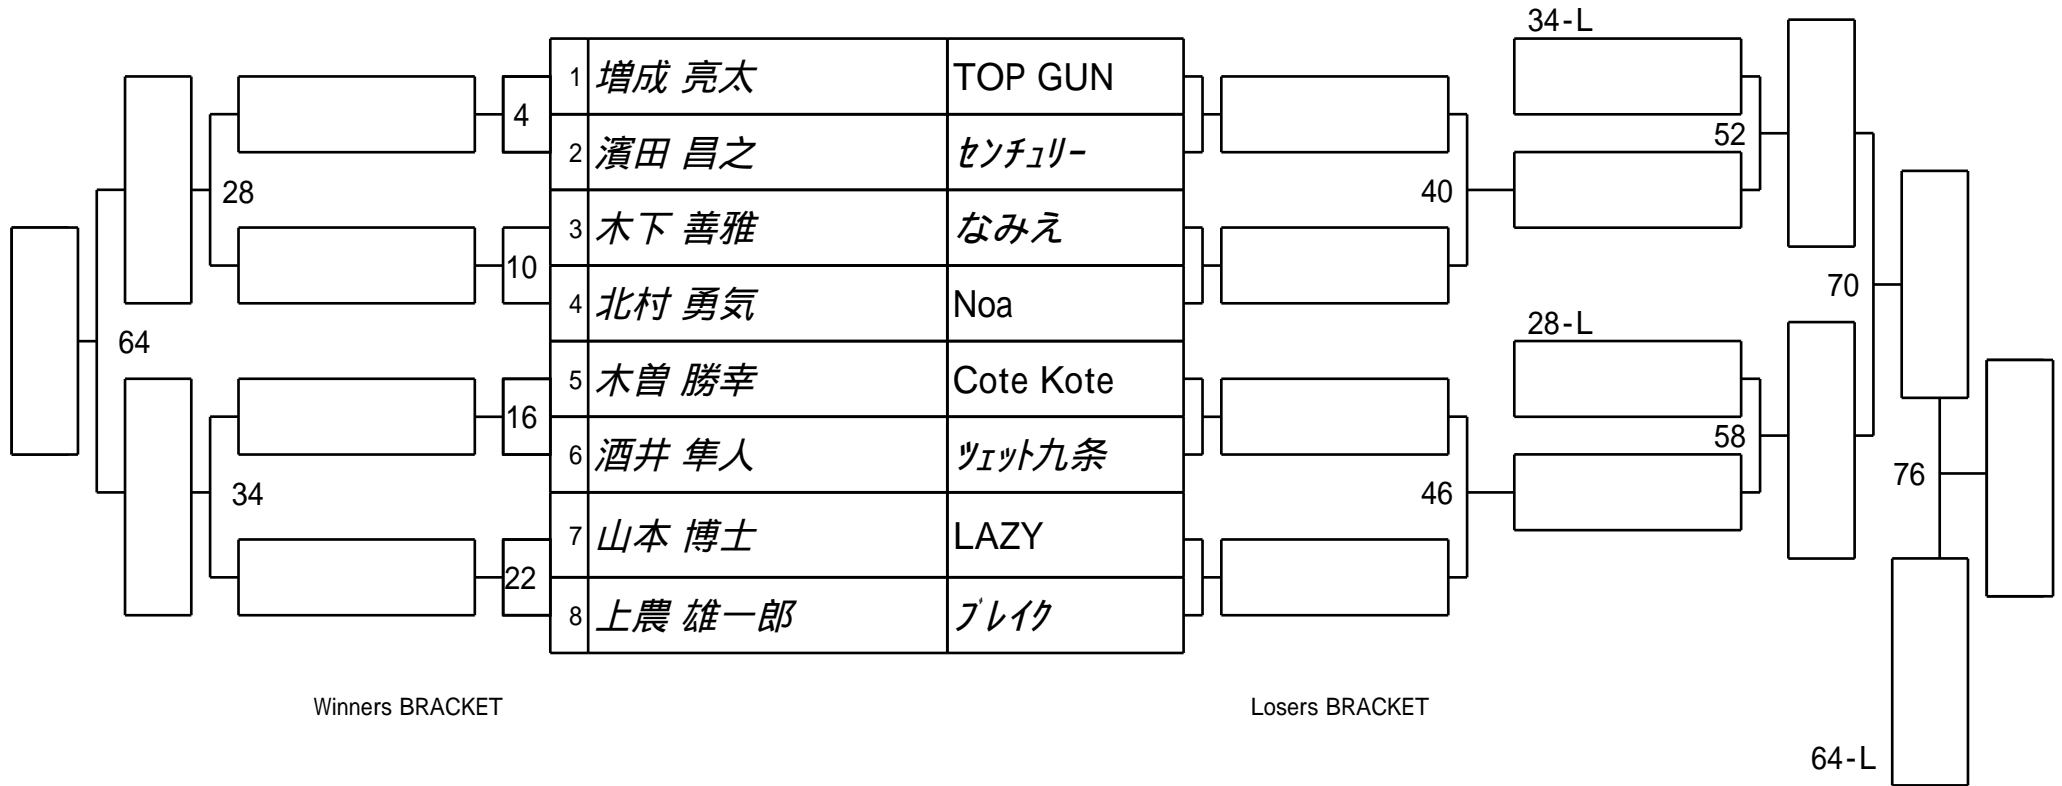

第26期球聖戦 B級
1組

試合会場 マグスミノエ
試合日付 2017.2.26

第26期球聖戦 B級
2組

試合会場 マグスミノエ
試合日付 2017.2.26

第26期球聖戦 B級
3組

試合会場 マグスミノエ
試合日付 2017.2.26

第26期球聖戦 B級
4組

試合会場 マグスミノエ
試合日付 2017.2.26