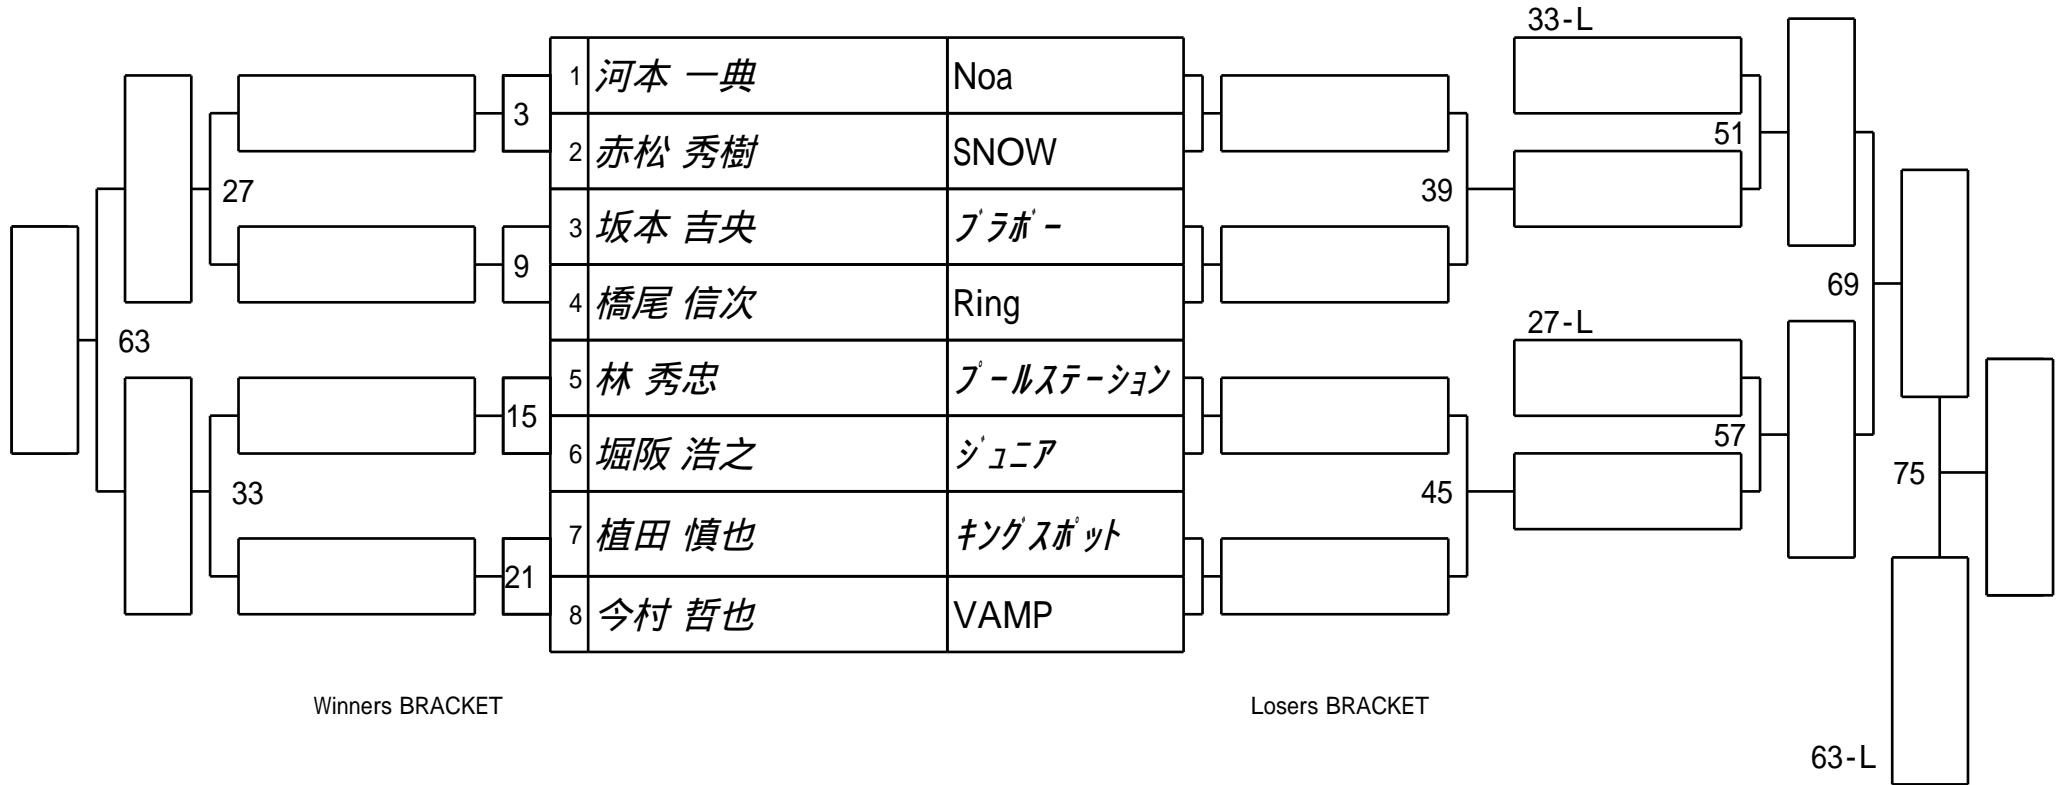

第26期球聖戦 B級
1組

試合会場 マグスミノエ
試合日付 2017.2.26

第26期球聖戦 B級
2組

試合会場 マグスミノエ
試合日付 2017.2.26

第26期球聖戦 B級
3組

試合会場 マグスミノエ
試合日付 2017.2.26

第26期球聖戦 B級
4組

試合会場 マグスミノエ
試合日付 2017.2.26