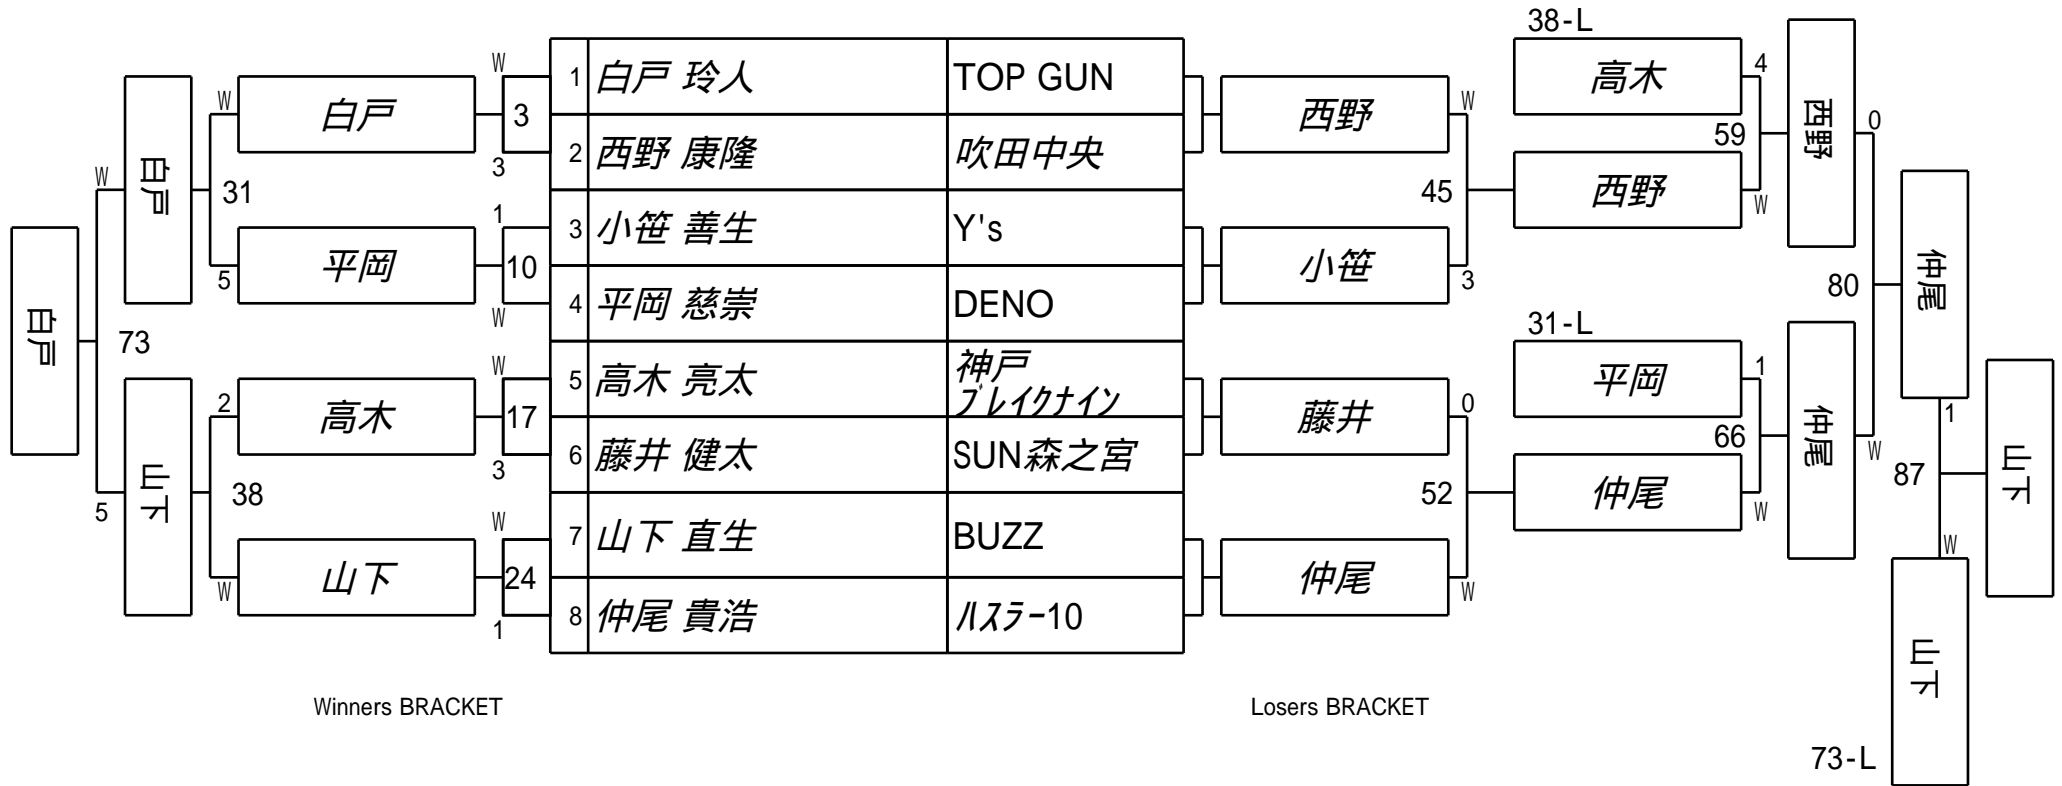

第26期球聖戦 B級
1組

試合会場 玉出ビリヤードACE
試合日付 2017.2.26

第26期球聖戦 B級
2組

試合会場 玉出ビリヤードACE
試合日付 2017.2.26

第26期球聖戦 B級
3組

試合会場 玉出ビリヤードACE
試合日付 2017.2.26

第26期球聖戦 B級
4組

試合会場 玉出ビリヤードACE
試合日付 2017.2.26

第26期球聖戦 B級
5組

試合会場 玉出ビリヤードACE
試合日付 2017.2.26

第26期球聖戦 B級
6組

試合会場 玉出ビリヤードACE
試合日付 2017.2.26

第26期球聖戦 B級
7組

試合会場 玉出ビリヤードACE
試合日付 2017.2.26