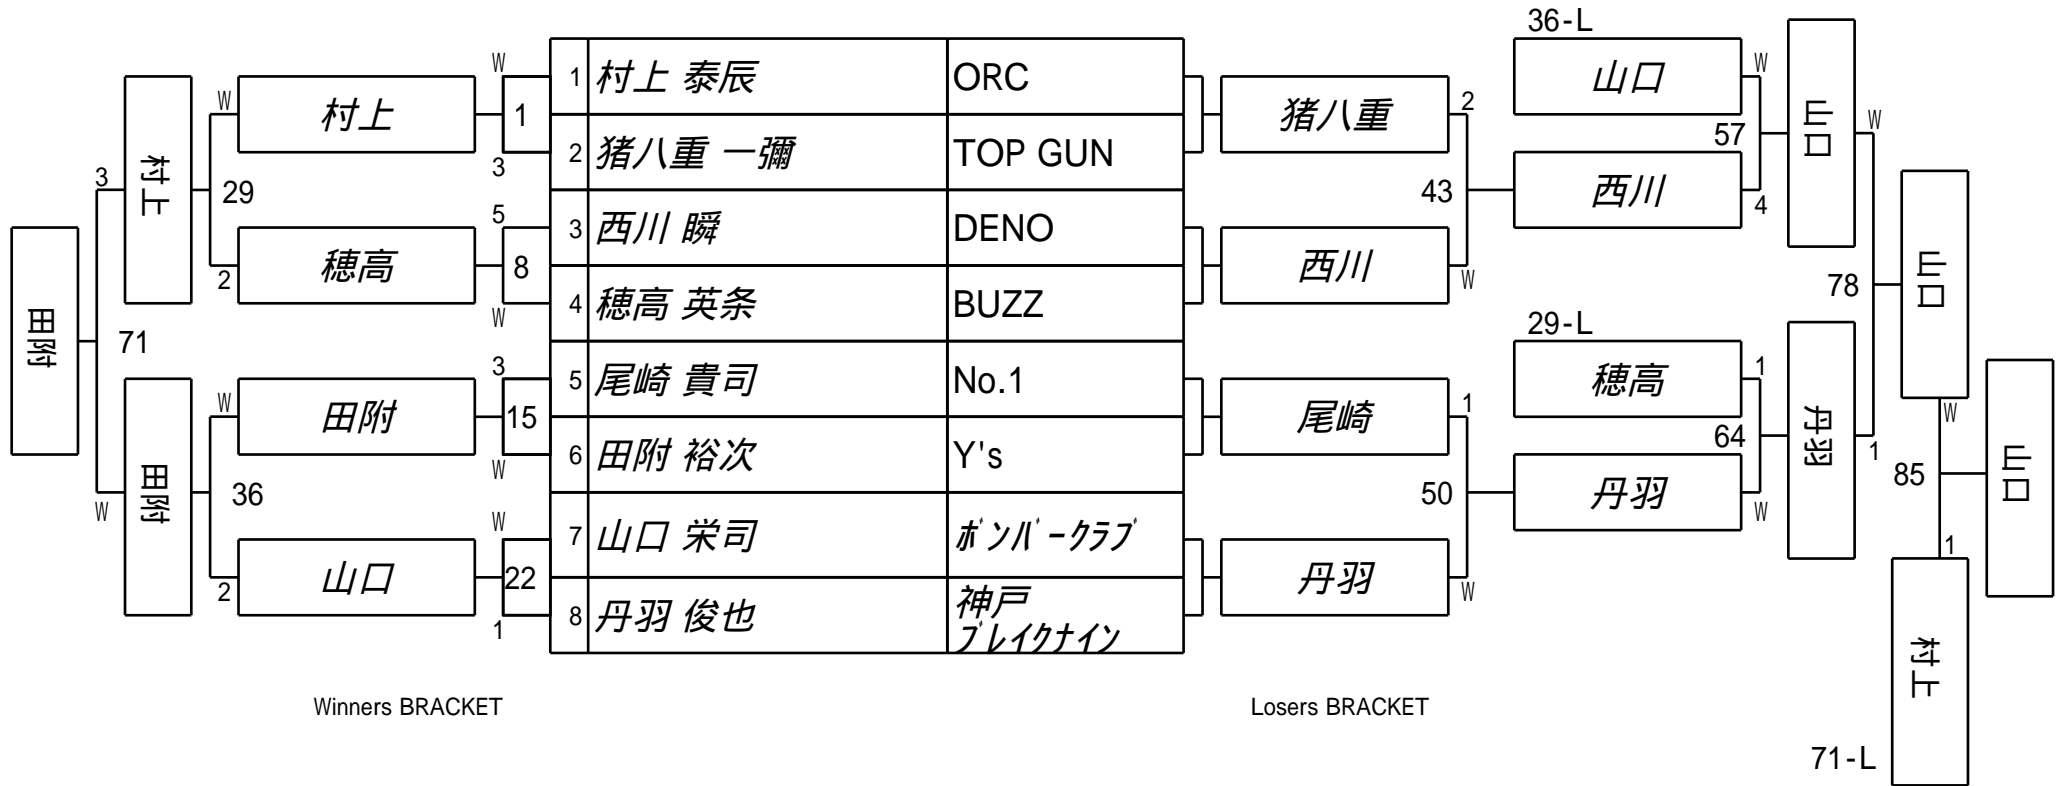

第26期球聖戦 B級
1組

試合会場 玉出ビリヤードACE
試合日付 2017.2.26

第26期球聖戦 B級
2組

試合会場 玉出ビリヤードACE
試合日付 2017.2.26

第26期球聖戦 B級
3組

試合会場 玉出ビリヤードACE
試合日付 2017.2.26

第26期球聖戦 B級
4組

試合会場 玉出ビリヤードACE
試合日付 2017.2.26

第26期球聖戦 B級
5組

試合会場 玉出ビリヤードACE
試合日付 2017.2.26

第26期球聖戦 B級
6組

試合会場 玉出ビリヤードACE
試合日付 2017.2.26

第26期球聖戦 B級
7組

試合会場 玉出ビリヤードACE
試合日付 2017.2.26