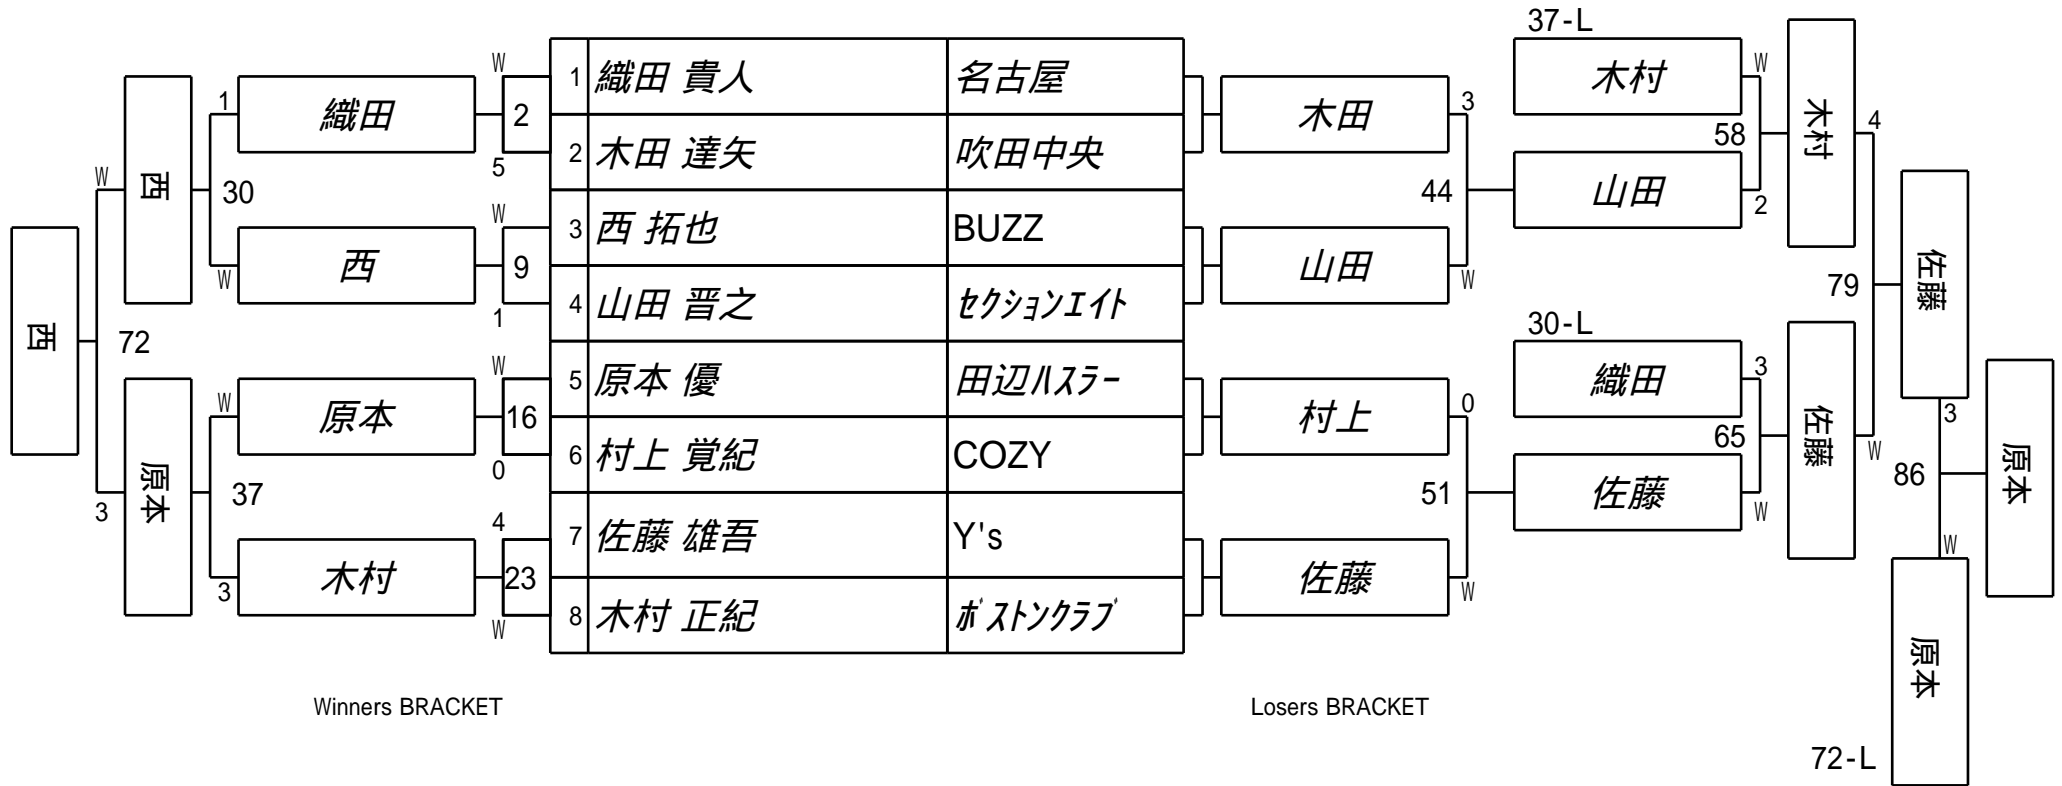

第26期球聖戦 B級
1組

試合会場 玉出ビリヤードACE
試合日付 2017.2.26

第26期球聖戦 B級
2組

試合会場 玉出ビリヤードACE
試合日付 2017.2.26

第26期球聖戦 B級
3組

試合会場 玉出ビリヤードACE
試合日付 2017.2.26

第26期球聖戦 B級
4組

試合会場 玉出ビリヤードACE
試合日付 2017.2.26

第26期球聖戦 B級
5組

試合会場 玉出ビリヤードACE
試合日付 2017.2.26

第26期球聖戦 B級
6組

試合会場 玉出ビリヤードACE
試合日付 2017.2.26

第26期球聖戦 B級
7組

試合会場 玉出ビリヤードACE
試合日付 2017.2.26