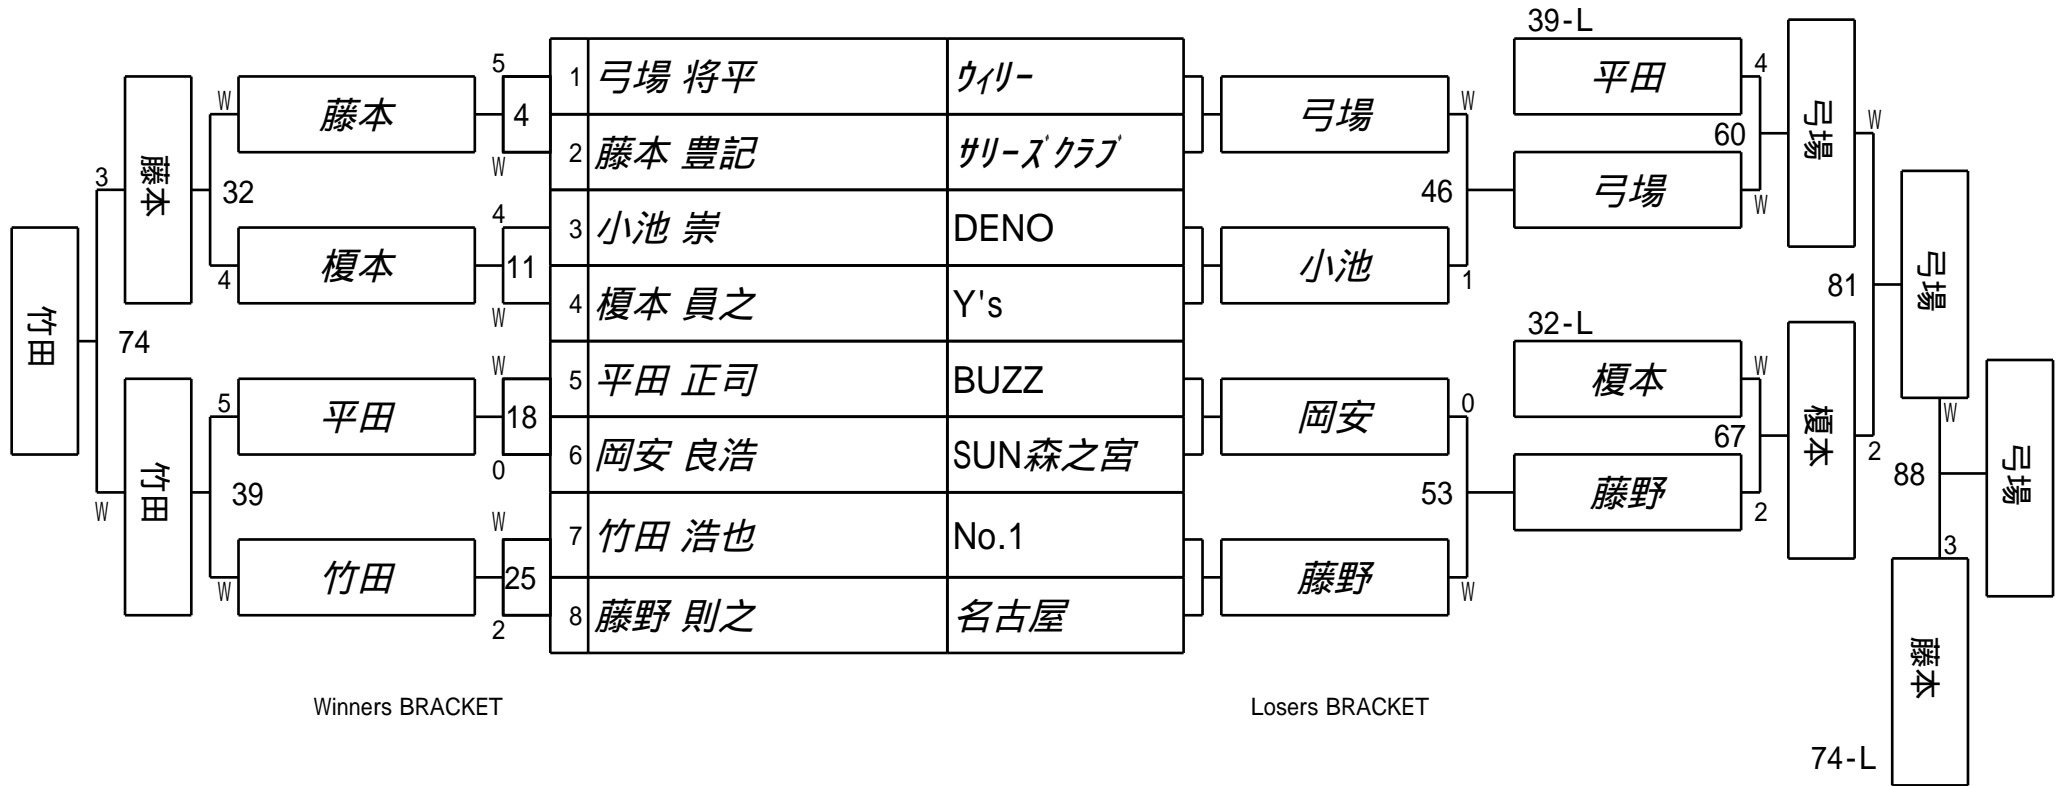

第26期球聖戦 B級
1組

試合会場 玉出ビリヤードACE
試合日付 2017.2.26

第26期球聖戦 B級
2組

試合会場 玉出ビリヤードACE
試合日付 2017.2.26

第26期球聖戦 B級
3組

試合会場 玉出ビリヤードACE
試合日付 2017.2.26

第26期球聖戦 B級
4組

試合会場 玉出ビリヤードACE
試合日付 2017.2.26

第26期球聖戦 B級
5組

試合会場 玉出ビリヤードACE
試合日付 2017.2.26

第26期球聖戦 B級
6組

試合会場 玉出ビリヤードACE
試合日付 2017.2.26

第26期球聖戦 B級
7組

試合会場 玉出ビリヤードACE
試合日付 2017.2.26