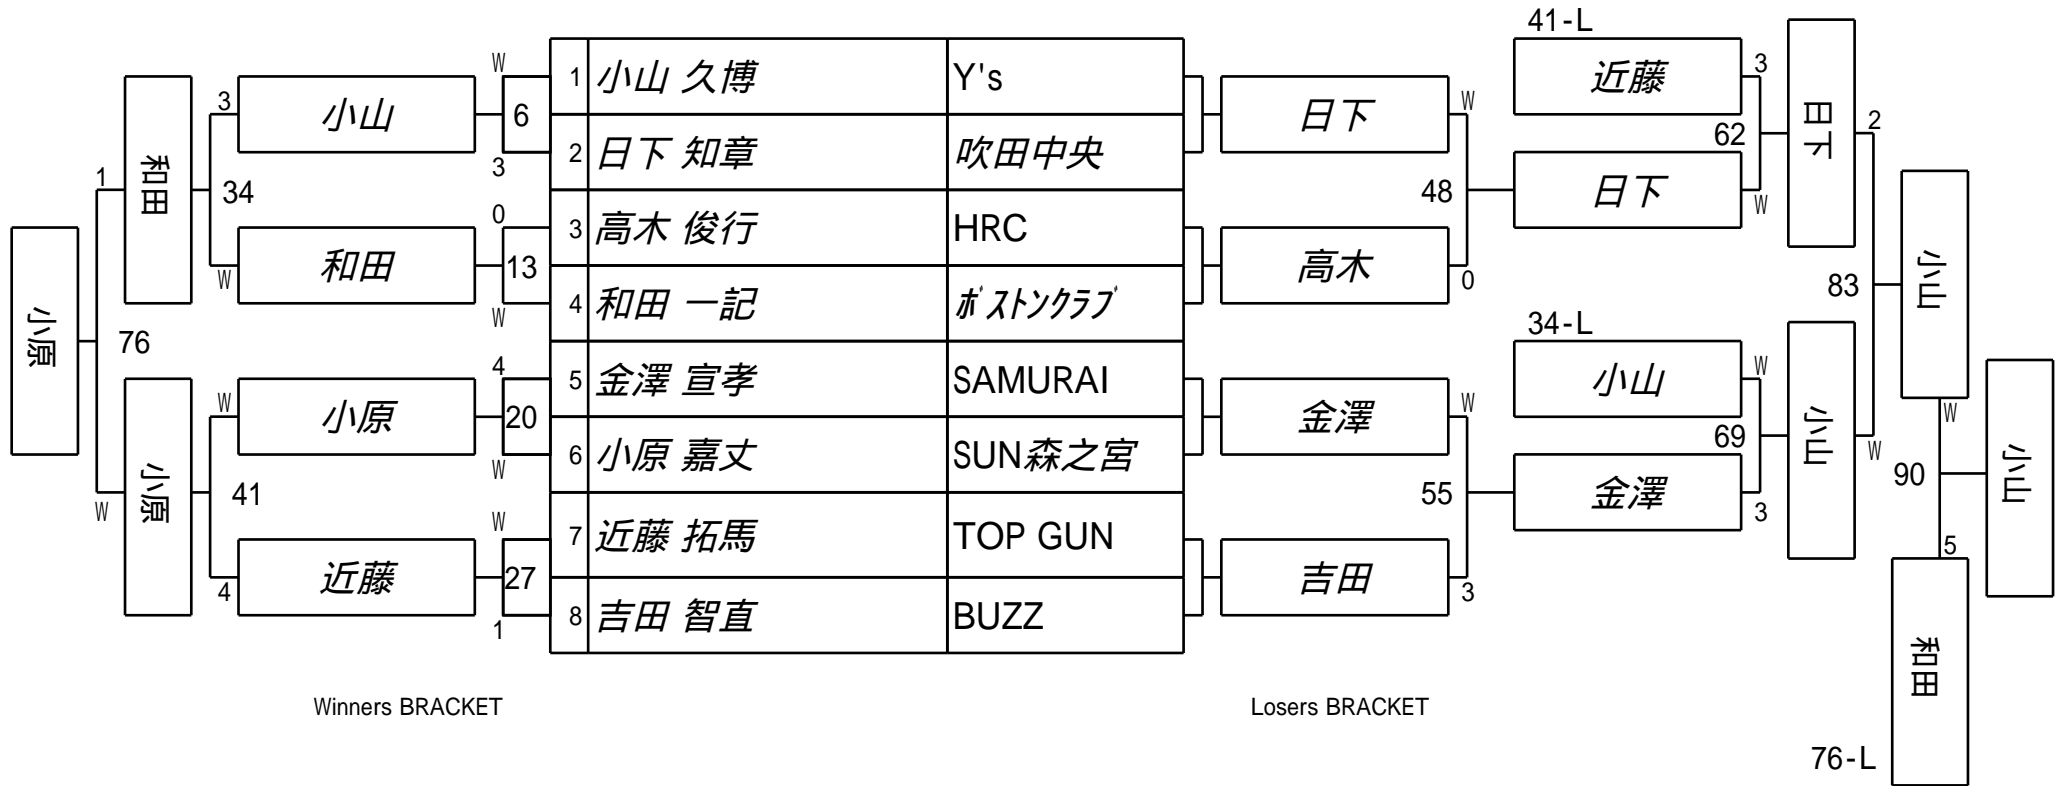

第26期球聖戦 B級
1組

試合会場 玉出ビリヤードACE
試合日付 2017.2.26

第26期球聖戦 B級
2組

試合会場 玉出ビリヤードACE
試合日付 2017.2.26

第26期球聖戦 B級
3組

試合会場 玉出ビリヤードACE
試合日付 2017.2.26

第26期球聖戦 B級
4組

試合会場 玉出ビリヤードACE
試合日付 2017.2.26

第26期球聖戦 B級
5組

試合会場 玉出ビリヤードACE
試合日付 2017.2.26

第26期球聖戦 B級
6組

試合会場 玉出ビリヤードACE
試合日付 2017.2.26

第26期球聖戦 B級
7組

試合会場 玉出ビリヤードACE
試合日付 2017.2.26