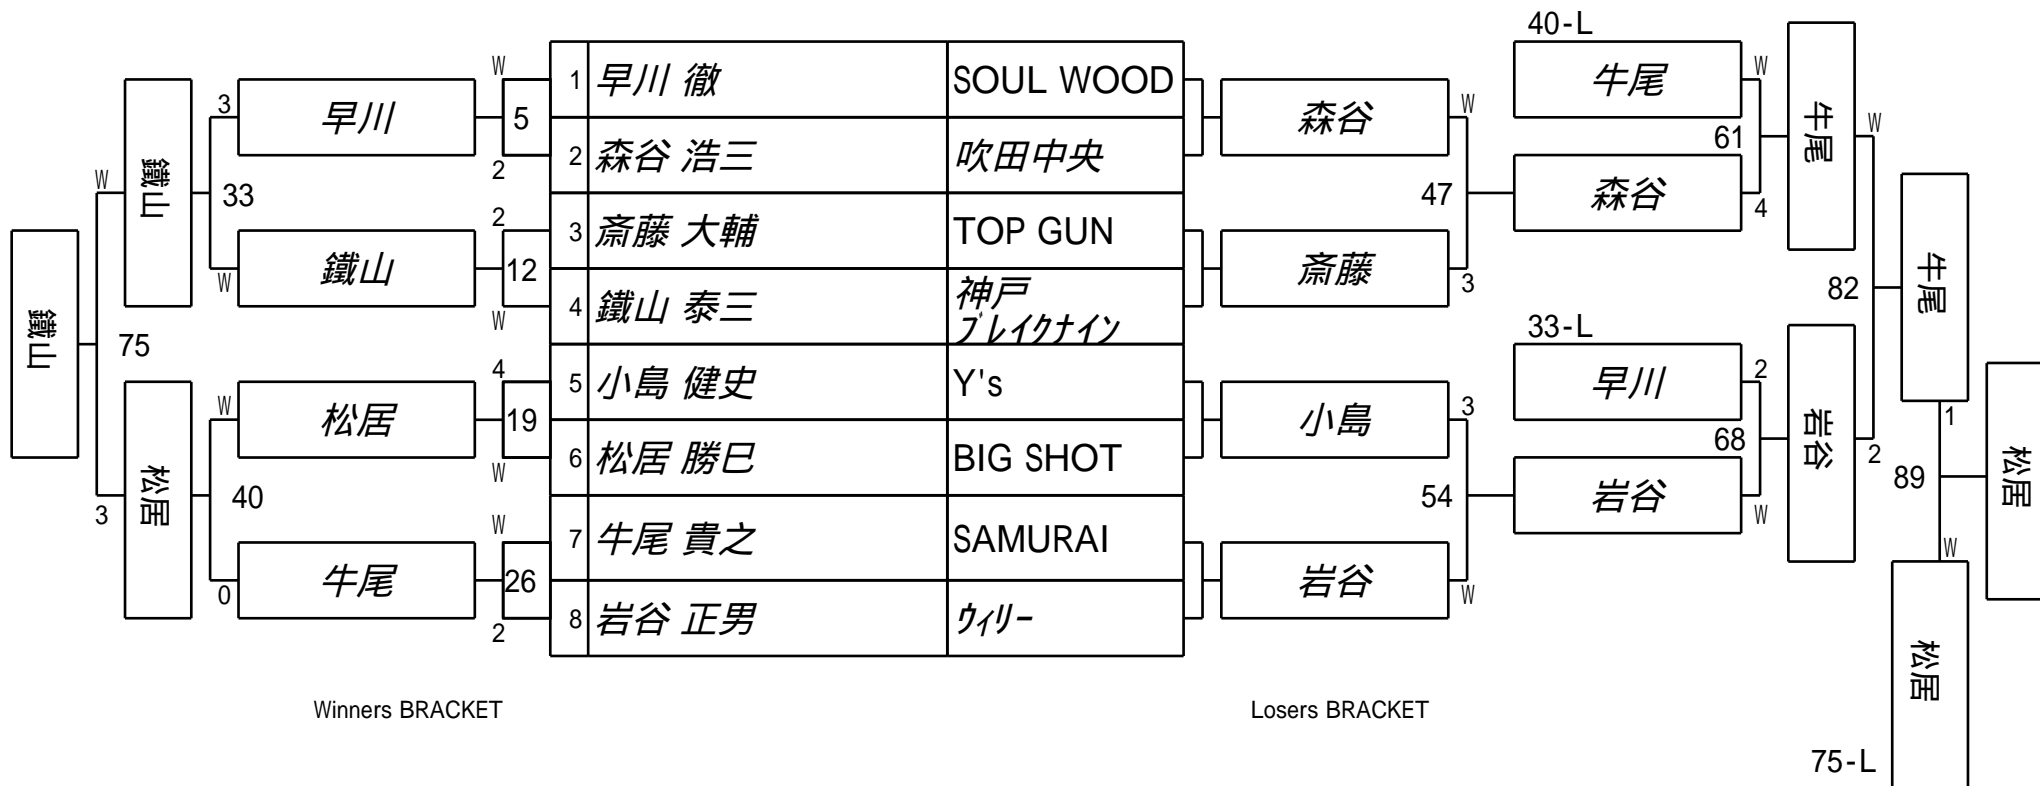

第26期球聖戦 B級
1組

試合会場 玉出ビリヤードACE
試合日付 2017.2.26

第26期球聖戦 B級
2組

試合会場 玉出ビリヤードACE
試合日付 2017.2.26

第26期球聖戦 B級
3組

試合会場 玉出ビリヤードACE
試合日付 2017.2.26

第26期球聖戦 B級
4組

試合会場 玉出ビリヤードACE
試合日付 2017.2.26

第26期球聖戦 B級
5組

試合会場 玉出ビリヤードACE
試合日付 2017.2.26

第26期球聖戦 B級
6組

試合会場 玉出ビリヤードACE
試合日付 2017.2.26

第26期球聖戦 B級
7組

試合会場 玉出ビリヤードACE
試合日付 2017.2.26