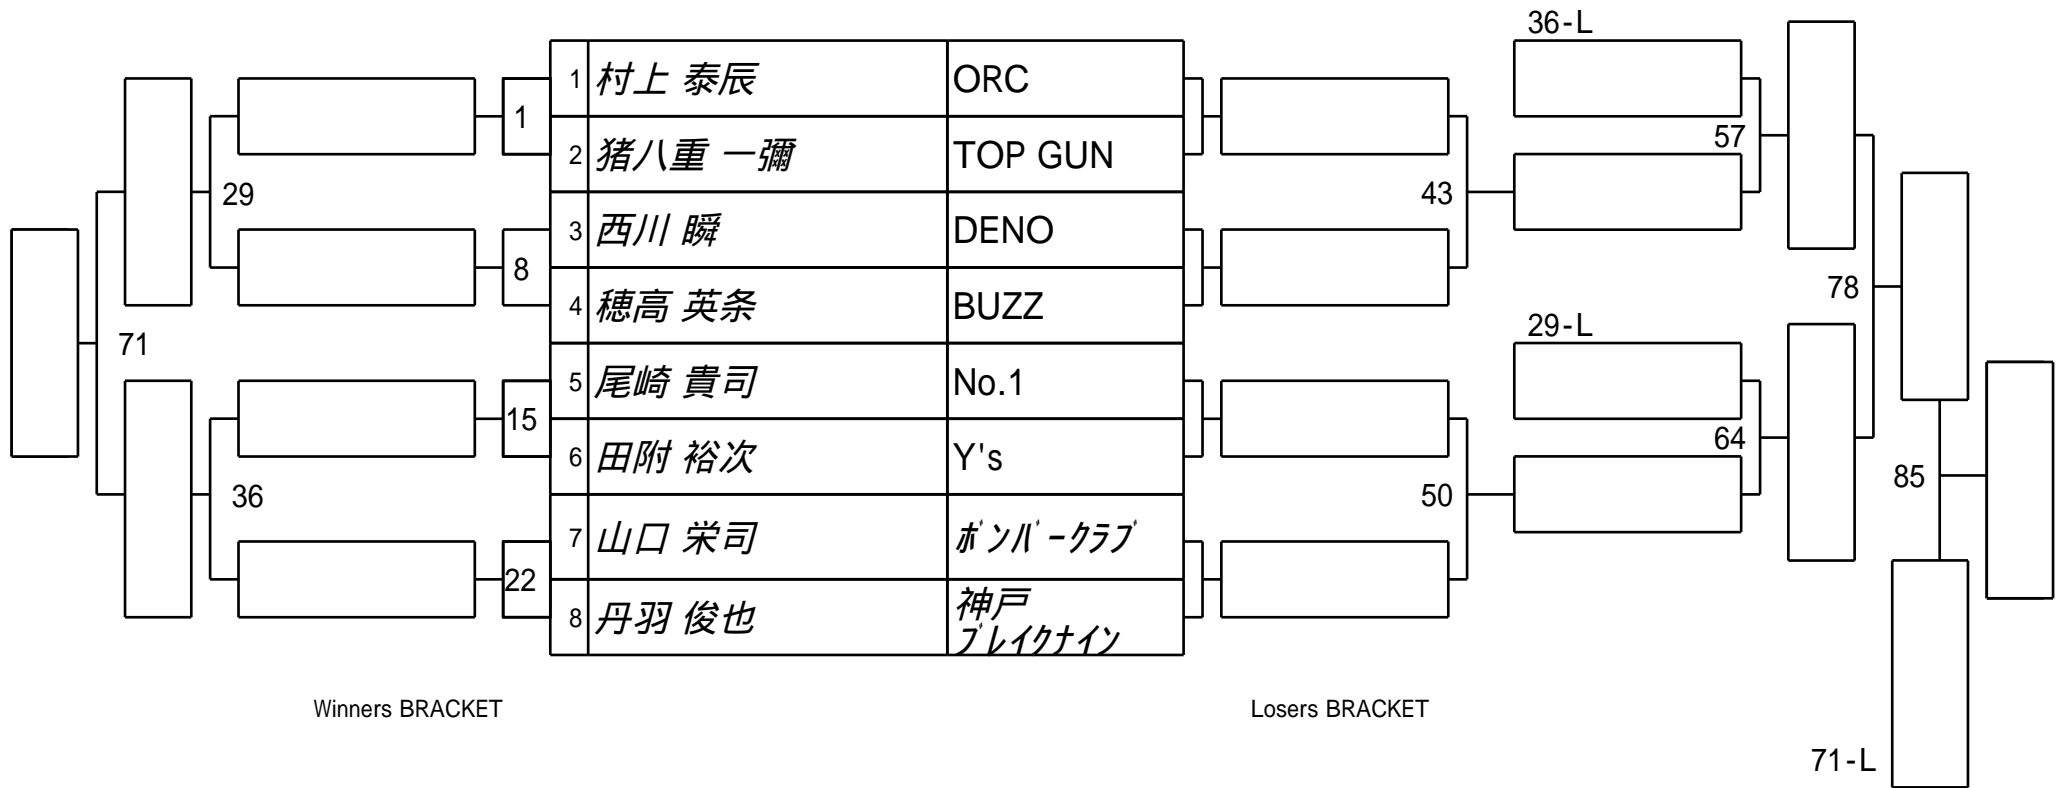

第26期球聖戦 B級
1組

試合会場 玉出ビリヤードACE
試合日付 2017.2.26

第26期球聖戦 B級
2組

試合会場 玉出ビリヤードACE
試合日付 2017.2.26

第26期球聖戦 B級
3組

試合会場 玉出ビリヤードACE
試合日付 2017.2.26

第26期球聖戦 B級
4組

試合会場 玉出ビリヤードACE
試合日付 2017.2.26