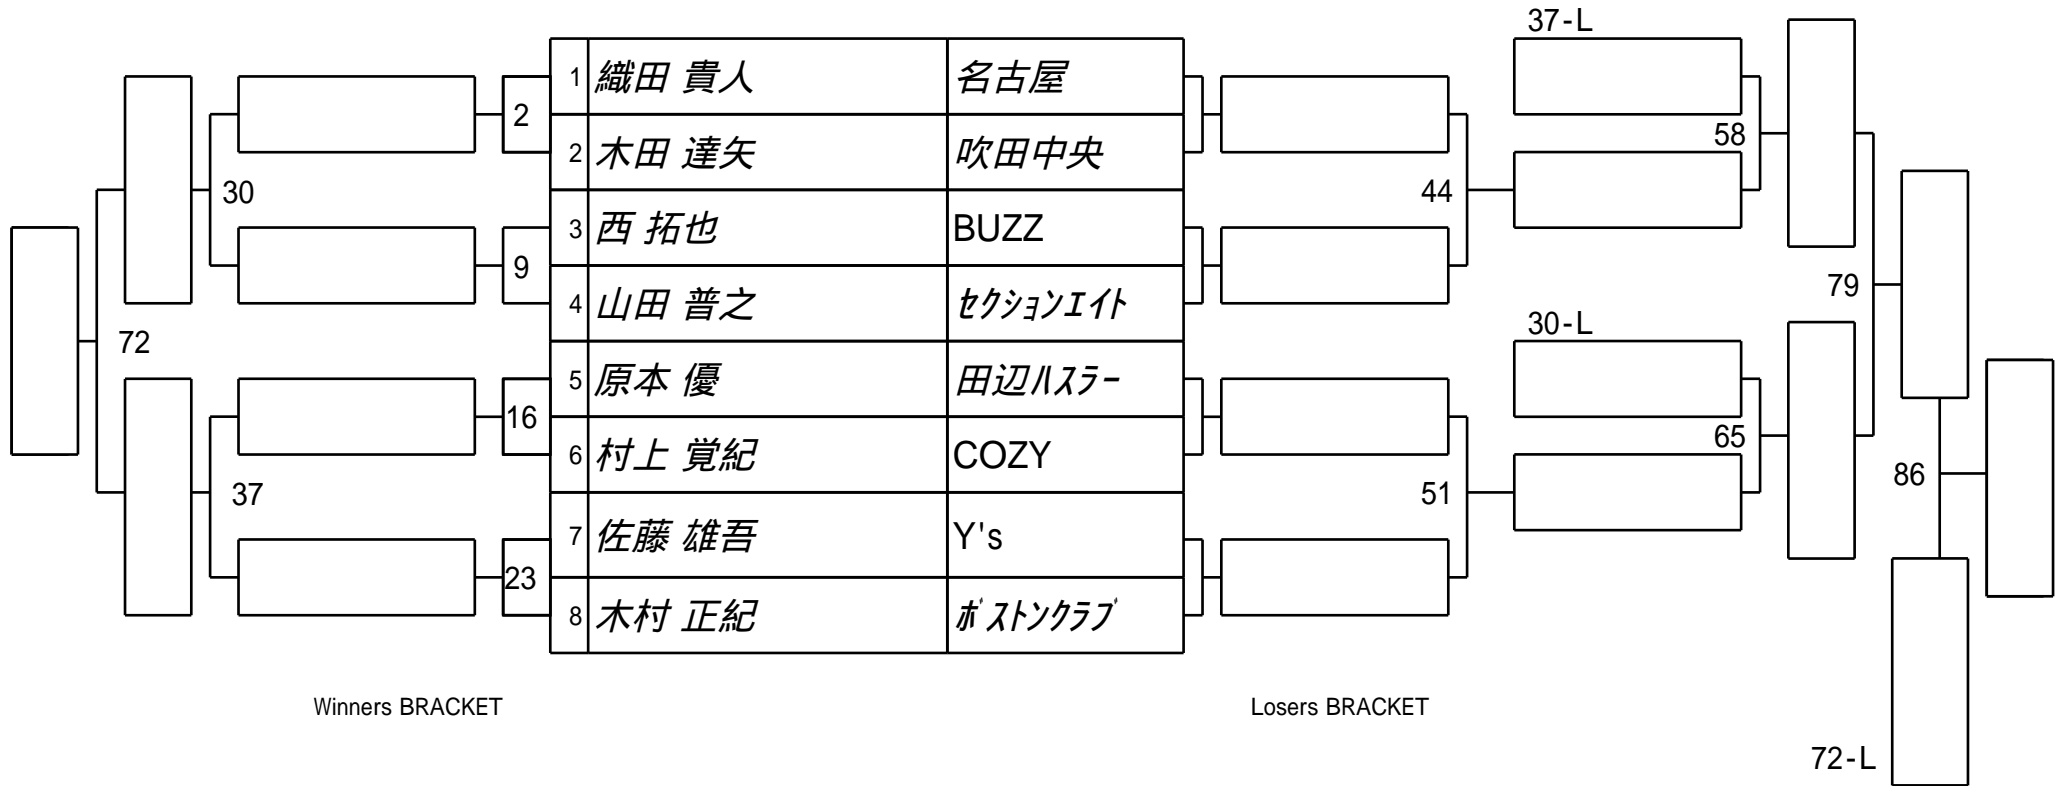

第26期球聖戦 B級
1組

試合会場 玉出ビリヤードACE
試合日付 2017.2.26

第26期球聖戦 B級
2組

試合会場 玉出ビリヤードACE
試合日付 2017.2.26

第26期球聖戦 B級
3組

試合会場 玉出ビリヤードACE
試合日付 2017.2.26

第26期球聖戦 B級
4組

試合会場 玉出ビリヤードACE
試合日付 2017.2.26