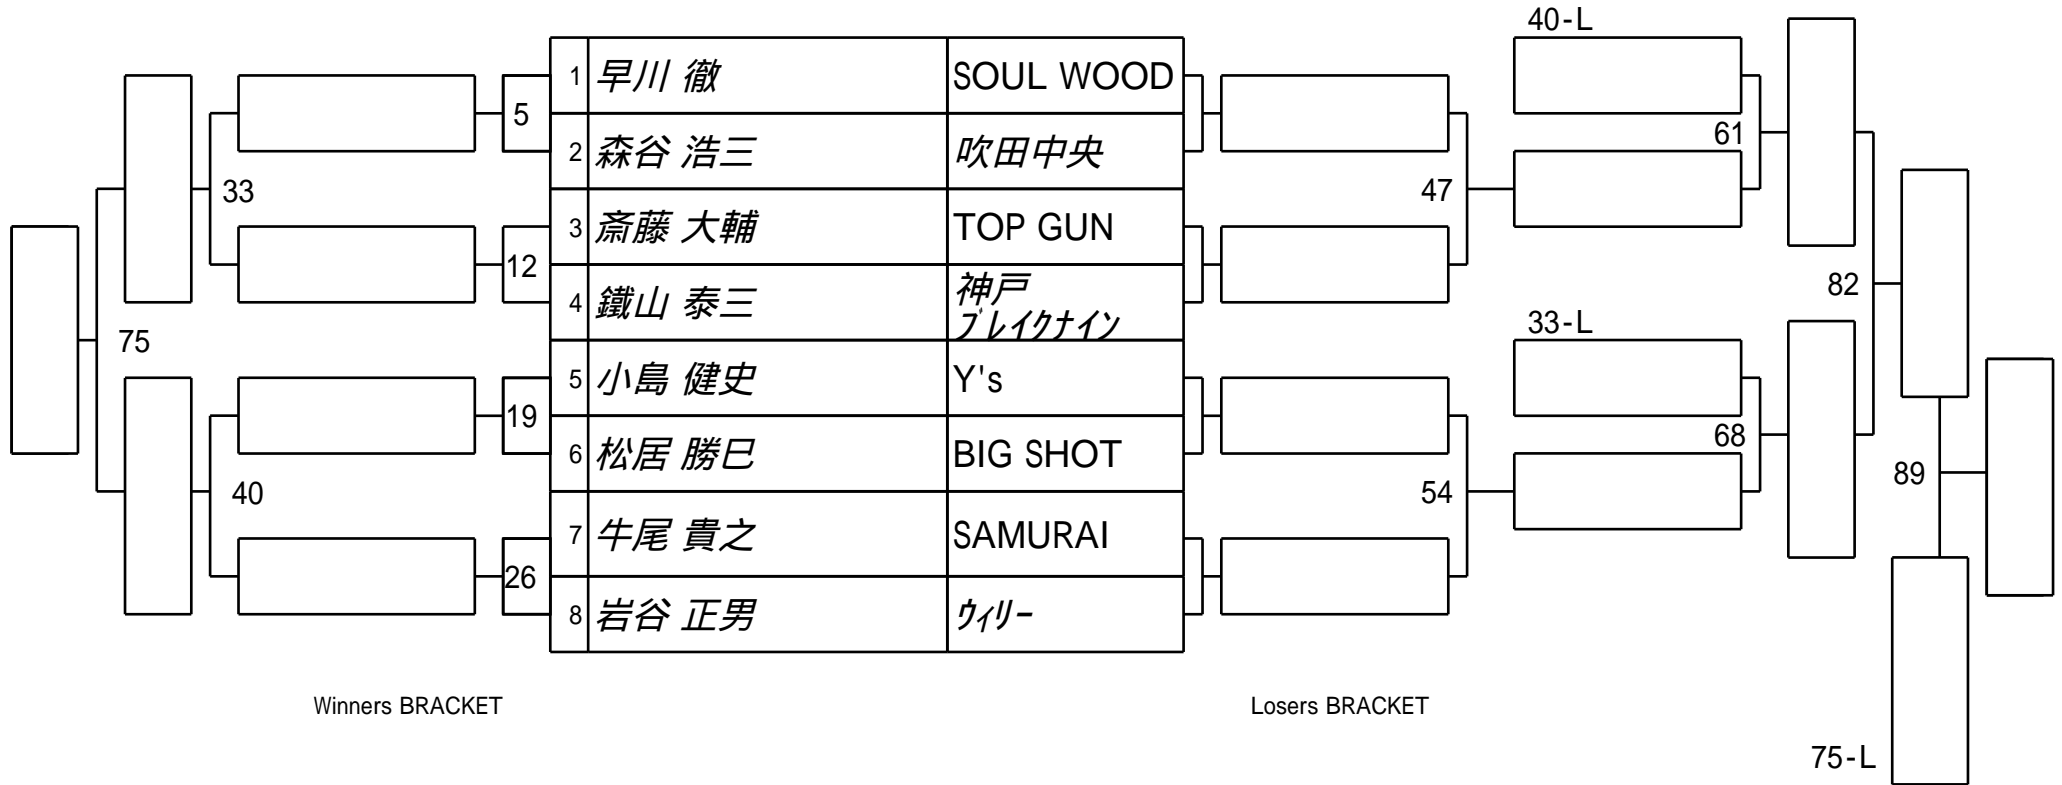

試合会場 玉出ビリヤードACE
試合日付 2017.2.26