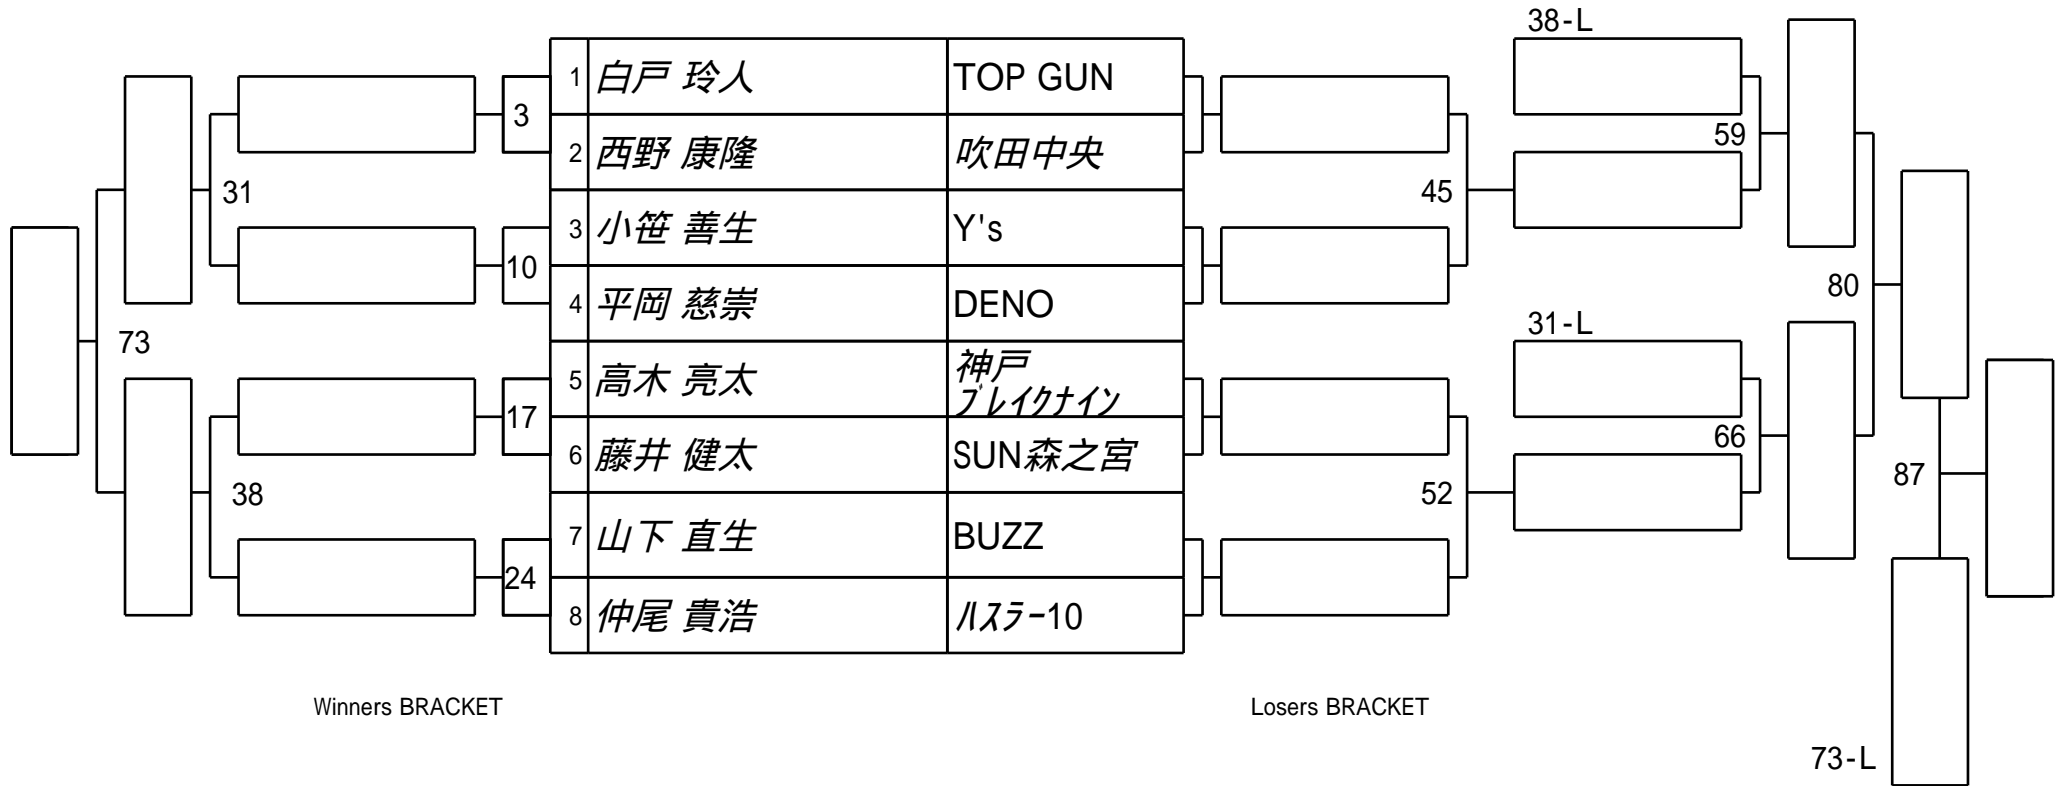

第26期球聖戦 B級
1組

試合会場 玉出ビリヤードACE
試合日付 2017.2.26

第26期球聖戦 B級
2組

試合会場 玉出ビリヤードACE
試合日付 2017.2.26

第26期球聖戦 B級
3組

試合会場 玉出ビリヤードACE
試合日付 2017.2.26

第26期球聖戦 B級
4組

試合会場 玉出ビリヤードACE
試合日付 2017.2.26