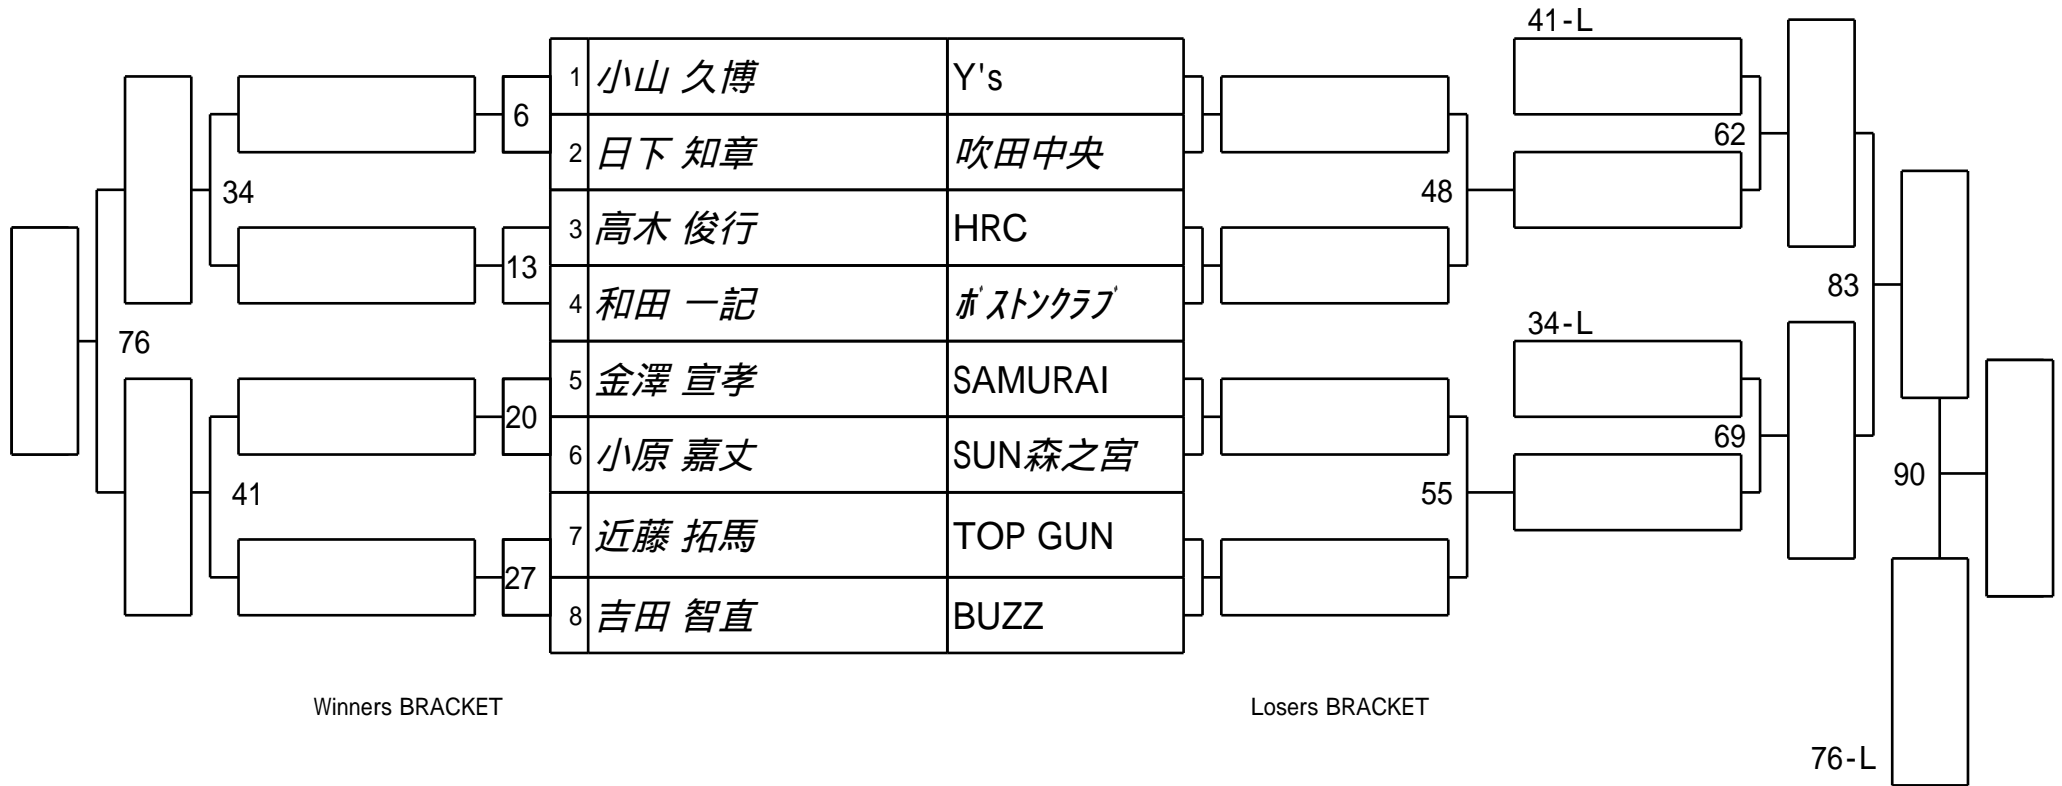

第26期球聖戦 B級
1組

試合会場 玉出ビリヤードACE
試合日付 2017.2.26

第26期球聖戦 B級
2組

試合会場 玉出ビリヤードACE
試合日付 2017.2.26

第26期球聖戦 B級
3組

試合会場 玉出ビリヤードACE
試合日付 2017.2.26

第26期球聖戦 B級
4組

試合会場 玉出ビリヤードACE
試合日付 2017.2.26

第26期球聖戦 B級
5組

試合会場 玉出ビリヤードACE
試合日付 2017.2.26

第26期球聖戦 B級
6組

試合会場 玉出ビリヤードACE
試合日付 2017.2.26

第26期球聖戦 B級
7組

試合会場 玉出ビリヤードACE
試合日付 2017.2.26