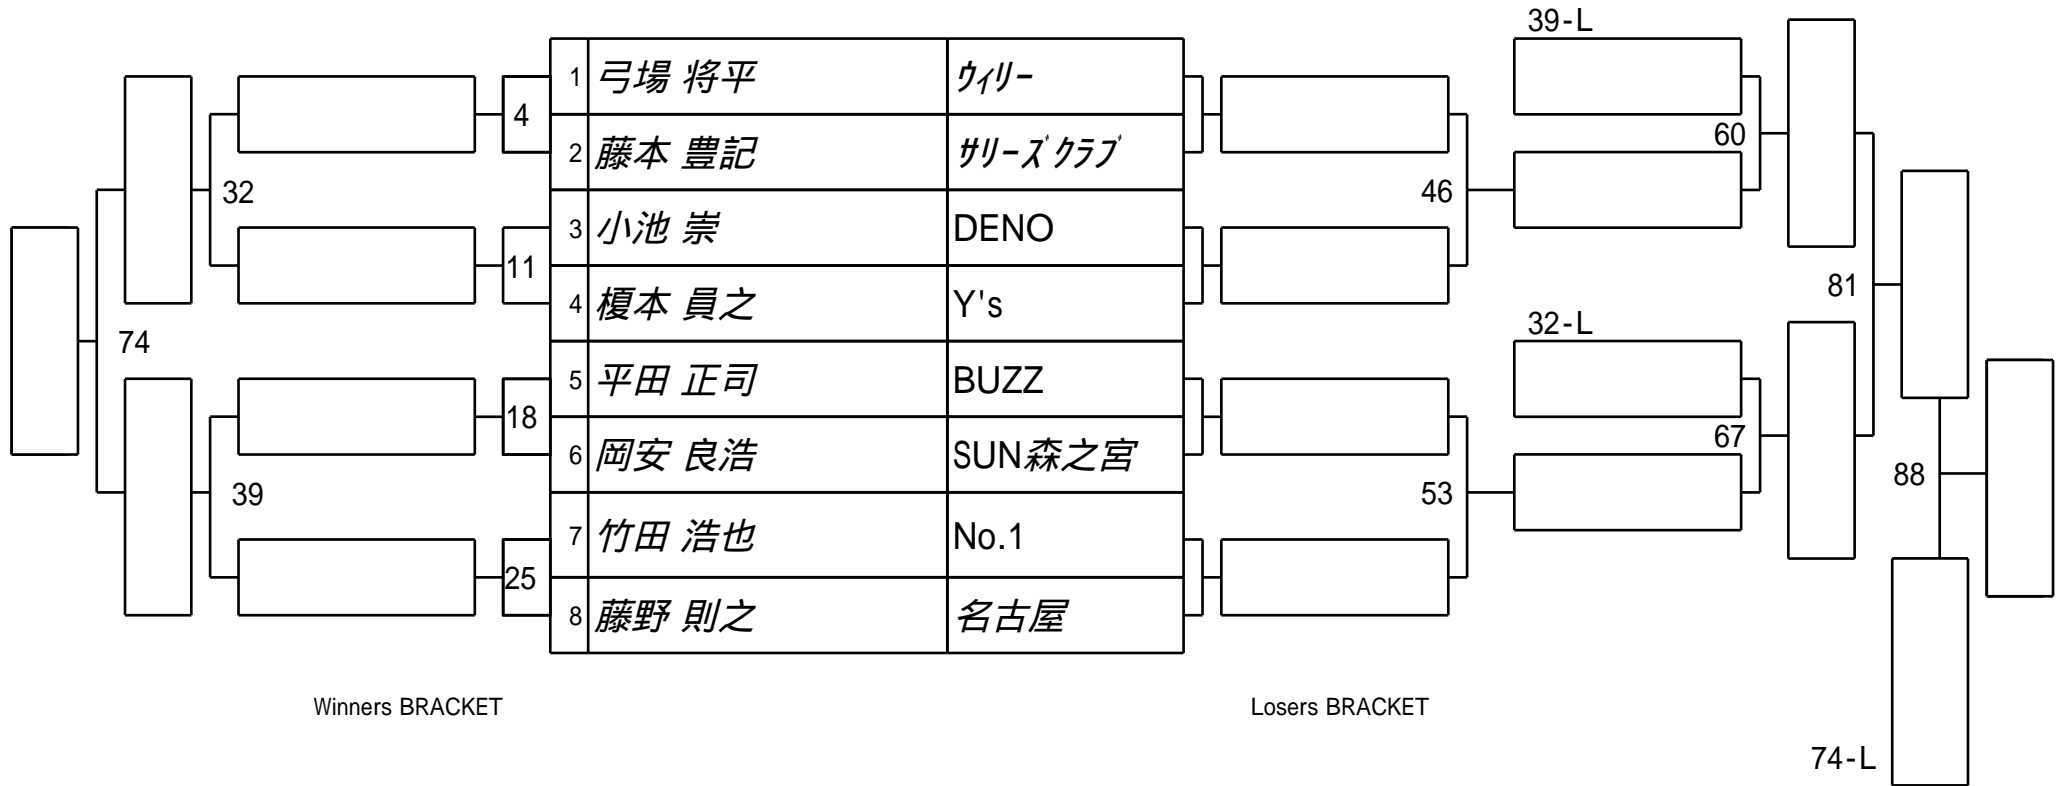

第26期球聖戦 B級
1組

試合会場 玉出ビリヤードACE
試合日付 2017.2.26

第26期球聖戦 B級
2組

試合会場 玉出ビリヤードACE
試合日付 2017.2.26

第26期球聖戦 B級
3組

試合会場 玉出ビリヤードACE
試合日付 2017.2.26

第26期球聖戦 B級
4組

試合会場 玉出ビリヤードACE
試合日付 2017.2.26