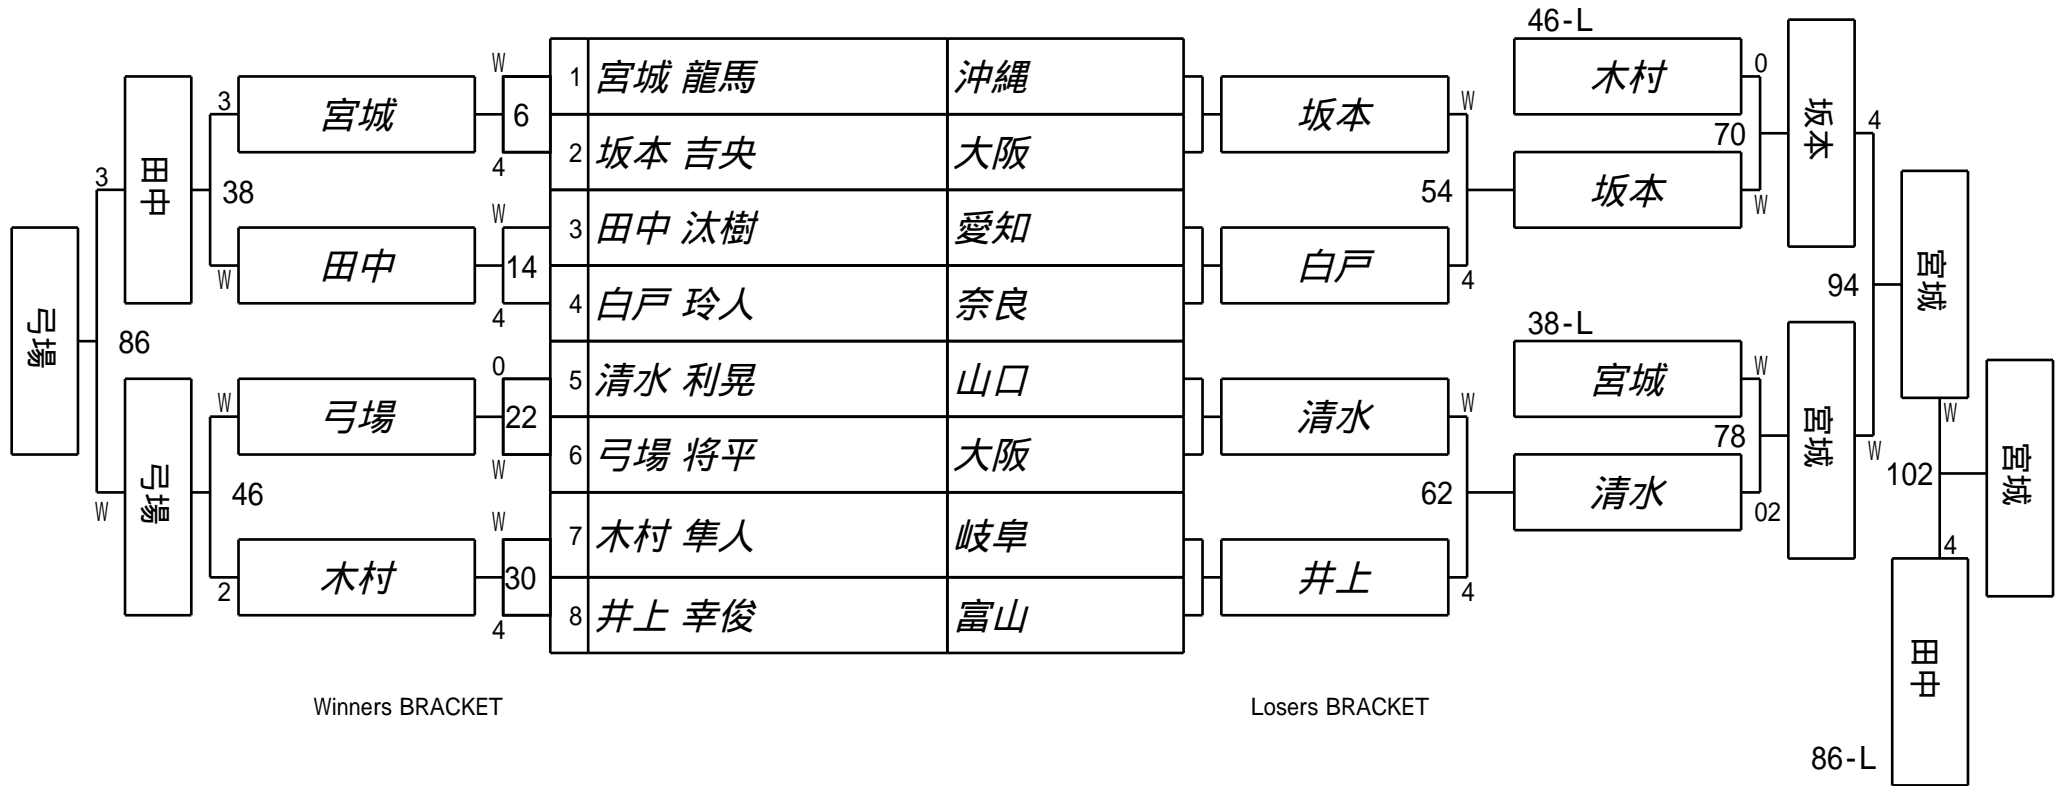

第26期 球聖戦 西日本A級  
4組

試合会場 玉出ビリヤードACE  
試合日付 2017.3.26

第26期 球聖戦 西日本A級  
5組

試合会場 玉出ビリヤードACE  
試合日付 2017.3.26

第26期 球聖戦 西日本A級  
6組

試合会場 玉出ビリヤードACE  
試合日付 2017.3.26

第26期 球聖戦 西日本A級  
7組

試合会場 玉出ビリヤードACE  
試合日付 2017.3.26

第26期 球聖戦 西日本A級  
8組

試合会場 玉出ビリヤードACE  
試合日付 2017.3.26