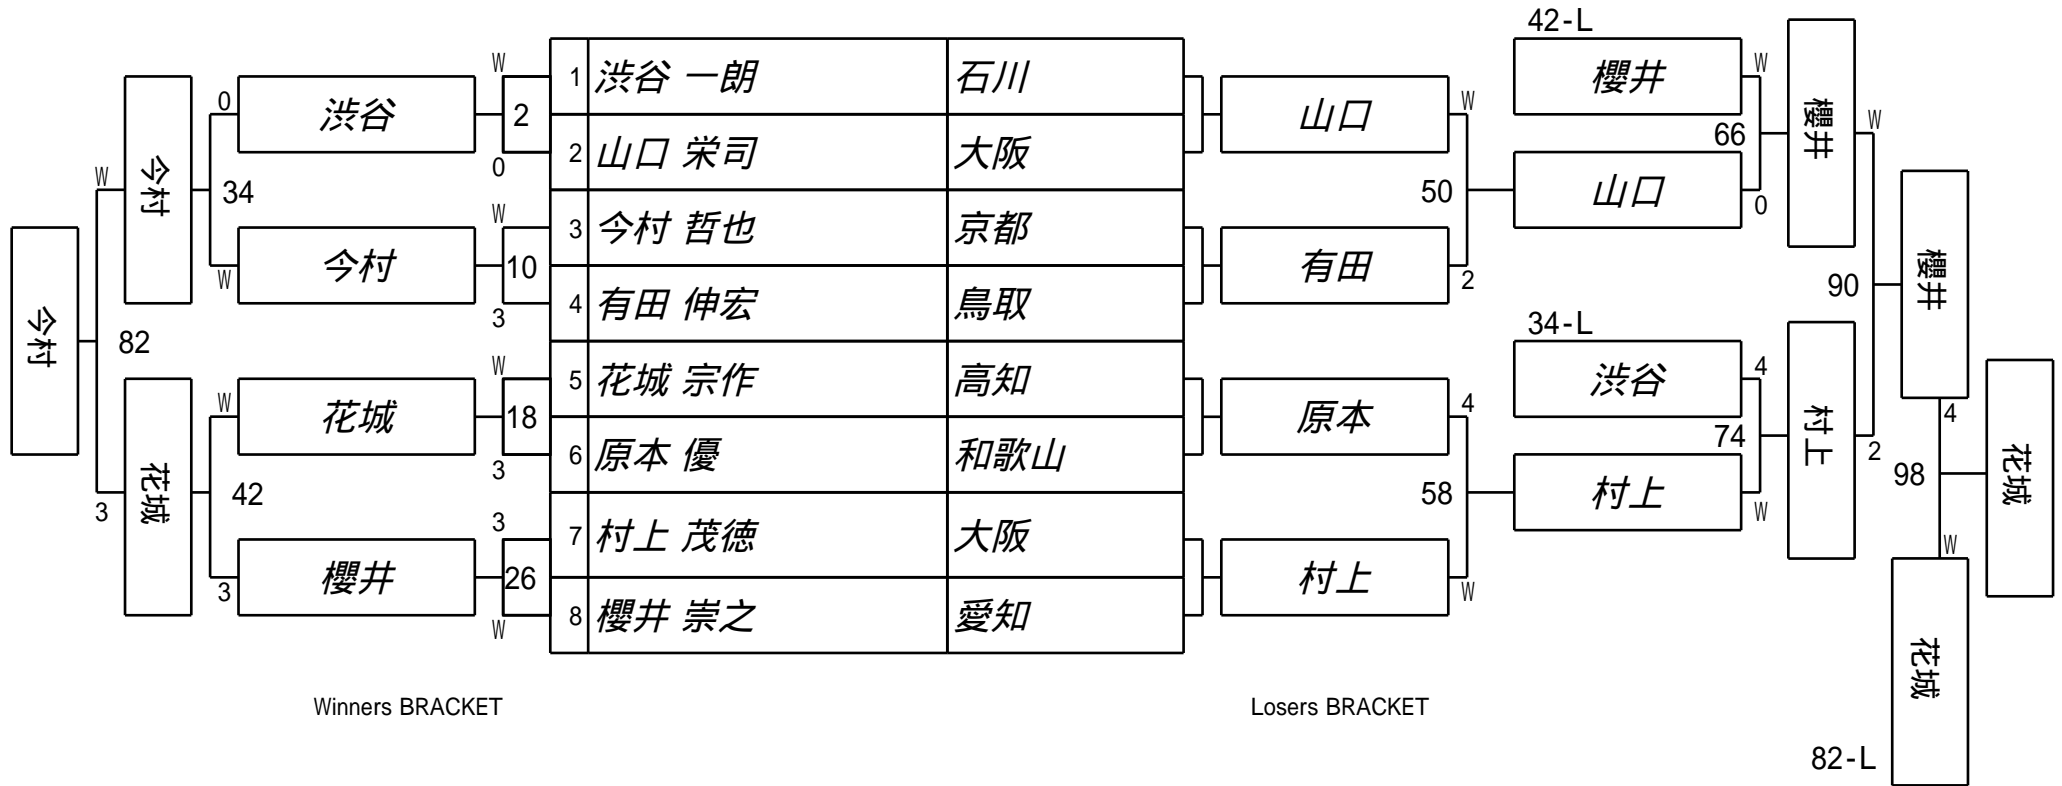

第26期 球聖戦 西日本A級

1組

試合会場 玉出ビリヤードACE

試合日付 2017.3.26

第26期 球聖戦 西日本A級  
2組

試合会場 玉出ビリヤードACE  
試合日付 2017.3.26

第26期 球聖戦 西日本A級  
3組

試合会場 玉出ビリヤードACE  
試合日付 2017.3.26

第26期 球聖戦 西日本A級  
4組

試合会場 玉出ビリヤードACE  
試合日付 2017.3.26

第26期 球聖戦 西日本A級  
5組

試合会場 玉出ビリヤードACE  
試合日付 2017.3.26

第26期 球聖戦 西日本A級  
6組

試合会場 玉出ビリヤードACE  
試合日付 2017.3.26

第26期 球聖戦 西日本A級  
7組

試合会場 玉出ビリヤードACE  
試合日付 2017.3.26

第26期 球聖戦 西日本A級  
8組

試合会場 玉出ビリヤードACE  
試合日付 2017.3.26