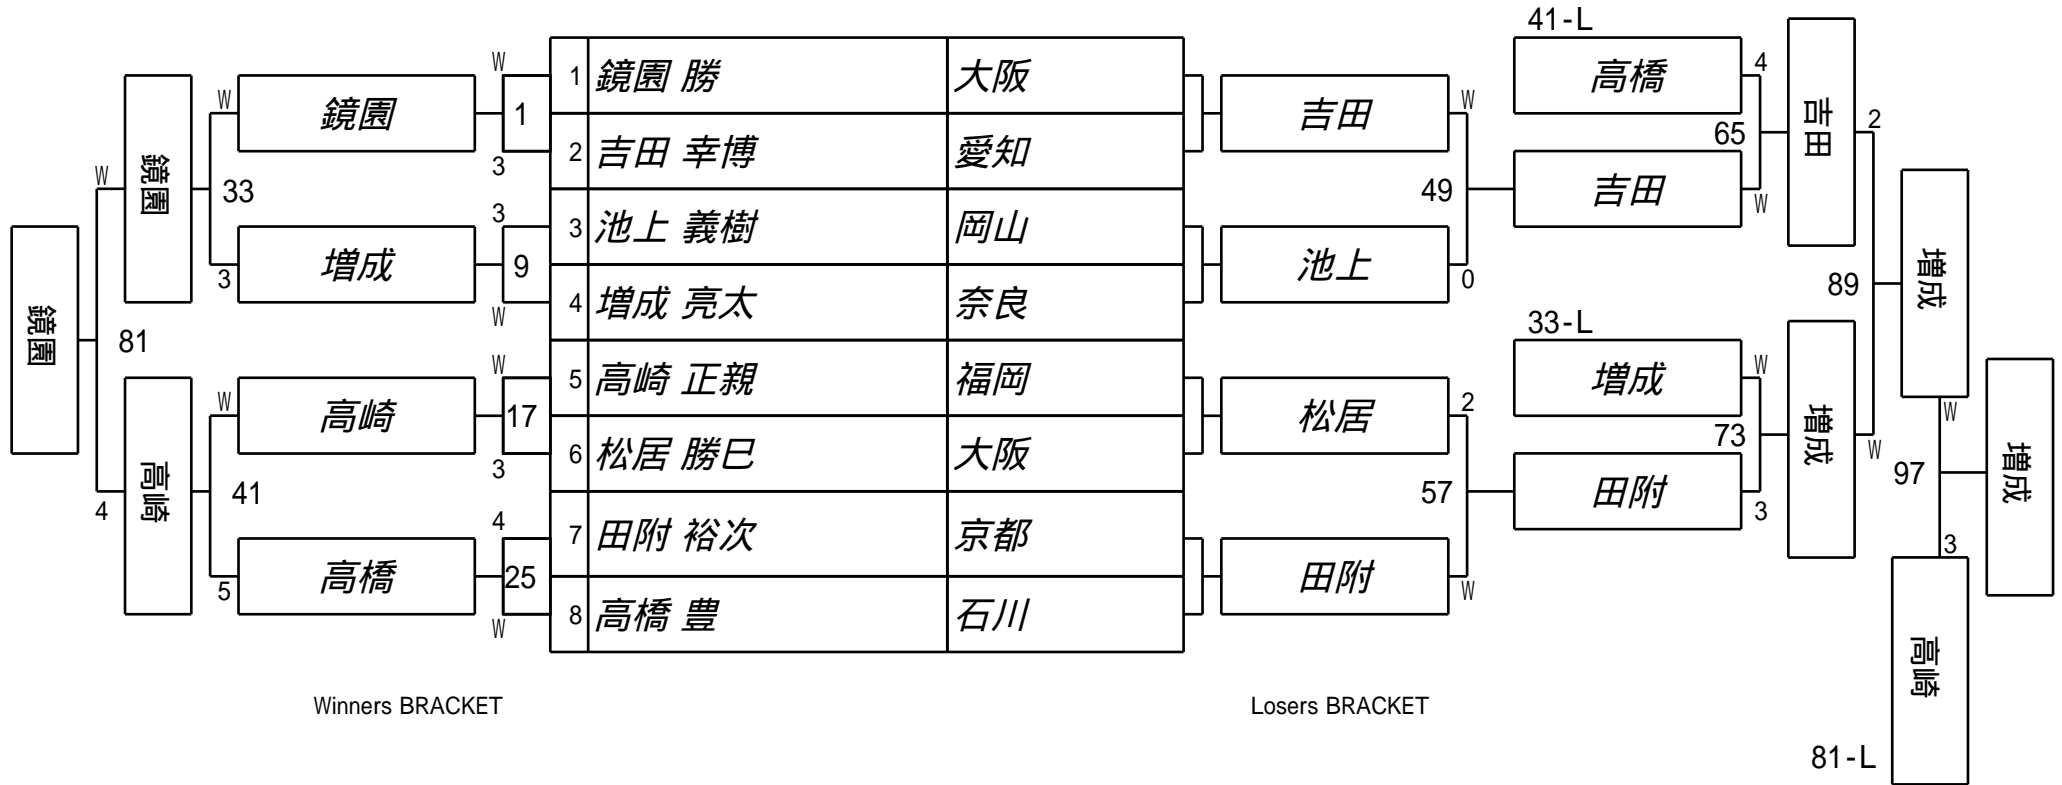

第26期 球聖戦 西日本A級

1組

試合会場 玉出ビリヤードACE

試合日付 2017.3.26

第26期 球聖戦 西日本A級  
2組

試合会場 玉出ビリヤードACE  
試合日付 2017.3.26

第26期 球聖戦 西日本A級  
3組

試合会場 玉出ビリヤードACE  
試合日付 2017.3.26

第26期 球聖戦 西日本A級  
4組

試合会場 玉出ビリヤードACE  
試合日付 2017.3.26

第26期 球聖戦 西日本A級  
5組

試合会場 玉出ビリヤードACE  
試合日付 2017.3.26

第26期 球聖戦 西日本A級  
6組

試合会場 玉出ビリヤードACE  
試合日付 2017.3.26

第26期 球聖戦 西日本A級  
7組

試合会場 玉出ビリヤードACE  
試合日付 2017.3.26

第26期 球聖戦 西日本A級  
8組

試合会場 玉出ビリヤードACE  
試合日付 2017.3.26