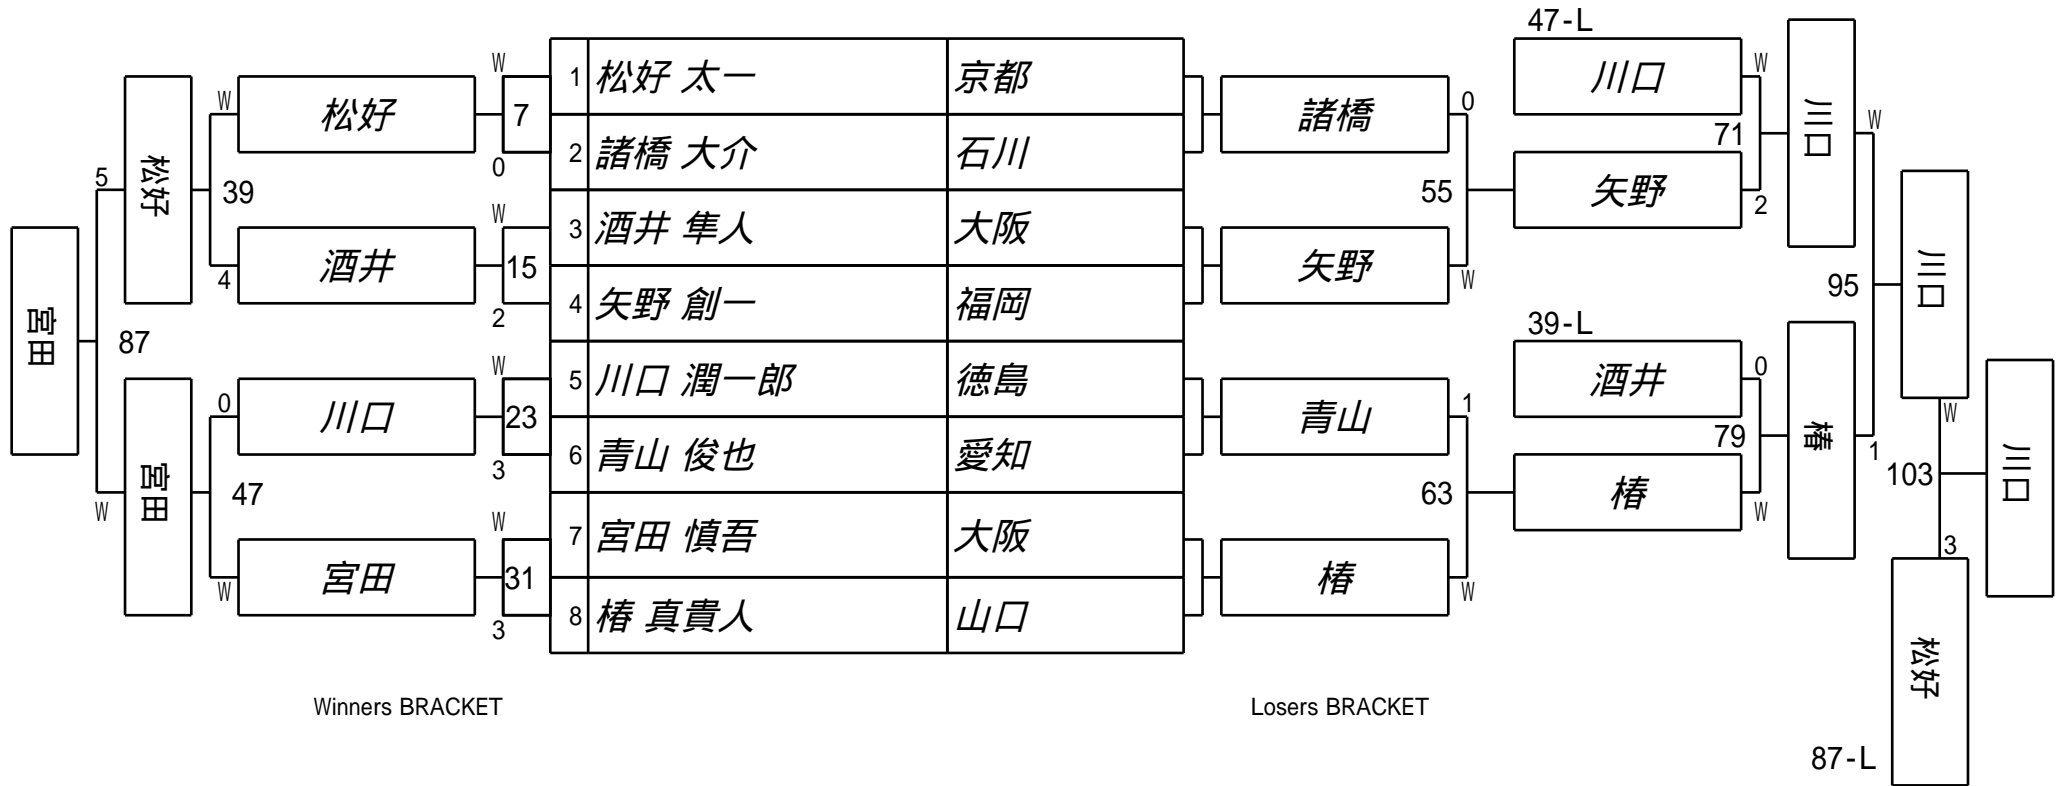

第26期 球聖戦 西日本A級  
4組

試合会場 玉出ビリヤードACE  
試合日付 2017.3.26

第26期 球聖戦 西日本A級  
5組

試合会場 玉出ビリヤードACE  
試合日付 2017.3.26

第26期 球聖戦 西日本A級  
6組

試合会場 玉出ビリヤードACE  
試合日付 2017.3.26

第26期 球聖戦 西日本A級  
7組

試合会場 玉出ビリヤードACE  
試合日付 2017.3.26

第26期 球聖戦 西日本A級  
8組

試合会場 玉出ビリヤードACE  
試合日付 2017.3.26