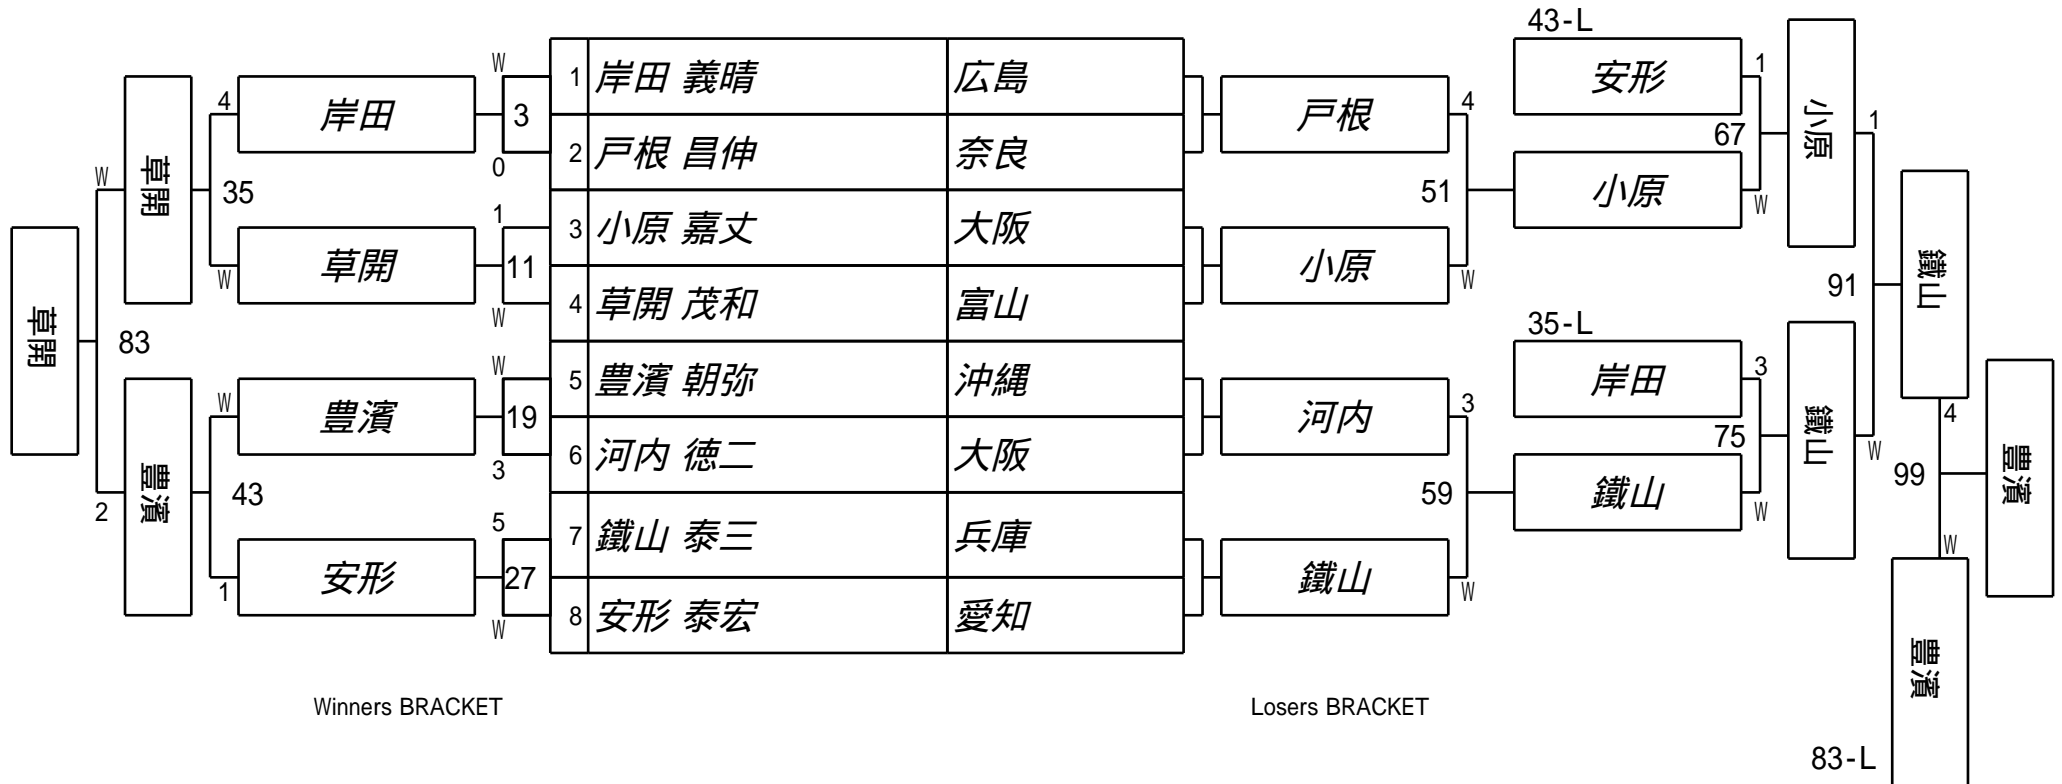

第26期 球聖戦 西日本A級

1組

試合会場 玉出ビリヤードACE

試合日付 2017.3.26

第26期 球聖戦 西日本A級  
2組

試合会場 玉出ビリヤードACE  
試合日付 2017.3.26

第26期 球聖戦 西日本A級  
3組

試合会場 玉出ビリヤードACE  
試合日付 2017.3.26

第26期 球聖戦 西日本A級  
4組

試合会場 玉出ビリヤードACE  
試合日付 2017.3.26

第26期 球聖戦 西日本A級  
5組

試合会場 玉出ビリヤードACE  
試合日付 2017.3.26

第26期 球聖戦 西日本A級  
6組

試合会場 玉出ビリヤードACE  
試合日付 2017.3.26

第26期 球聖戦 西日本A級  
7組

試合会場 玉出ビリヤードACE  
試合日付 2017.3.26

第26期 球聖戦 西日本A級  
8組

試合会場 玉出ビリヤードACE  
試合日付 2017.3.26