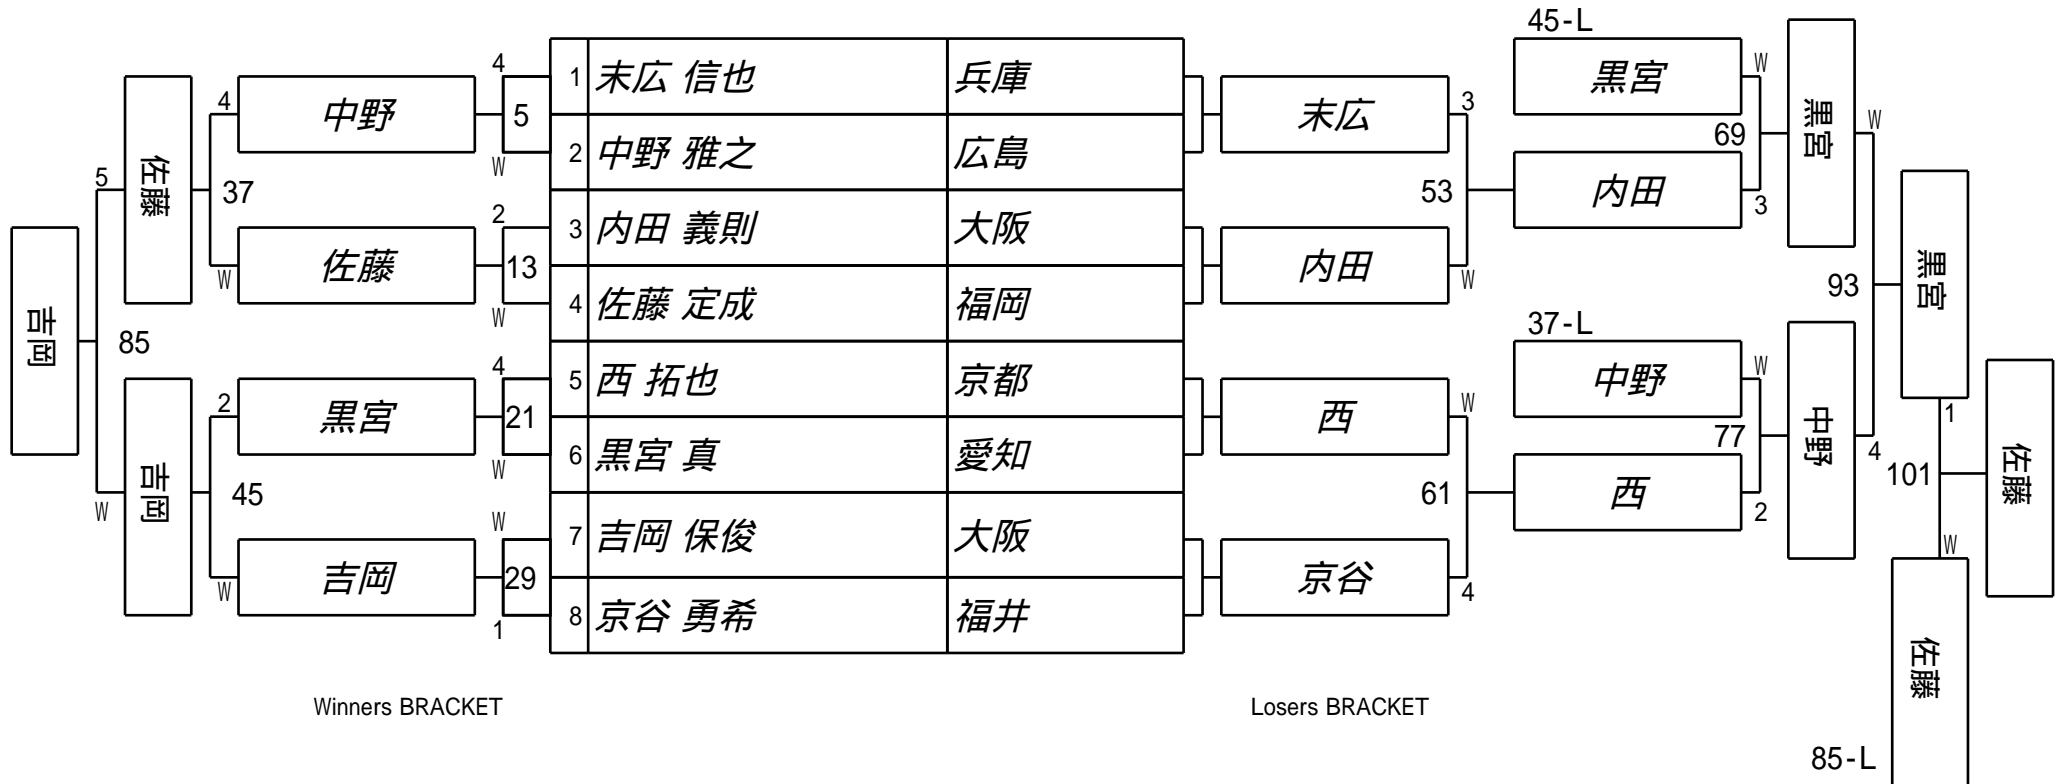

第26期 球聖戦 西日本A級  
4組

試合会場 玉出ビリヤードACE  
試合日付 2017.3.26

第26期 球聖戦 西日本A級  
5組

試合会場 玉出ビリヤードACE  
試合日付 2017.3.26

第26期 球聖戦 西日本A級  
6組

試合会場 玉出ビリヤードACE  
試合日付 2017.3.26

第26期 球聖戦 西日本A級  
7組

試合会場 玉出ビリヤードACE  
試合日付 2017.3.26

第26期 球聖戦 西日本A級  
8組

試合会場 玉出ビリヤードACE  
試合日付 2017.3.26