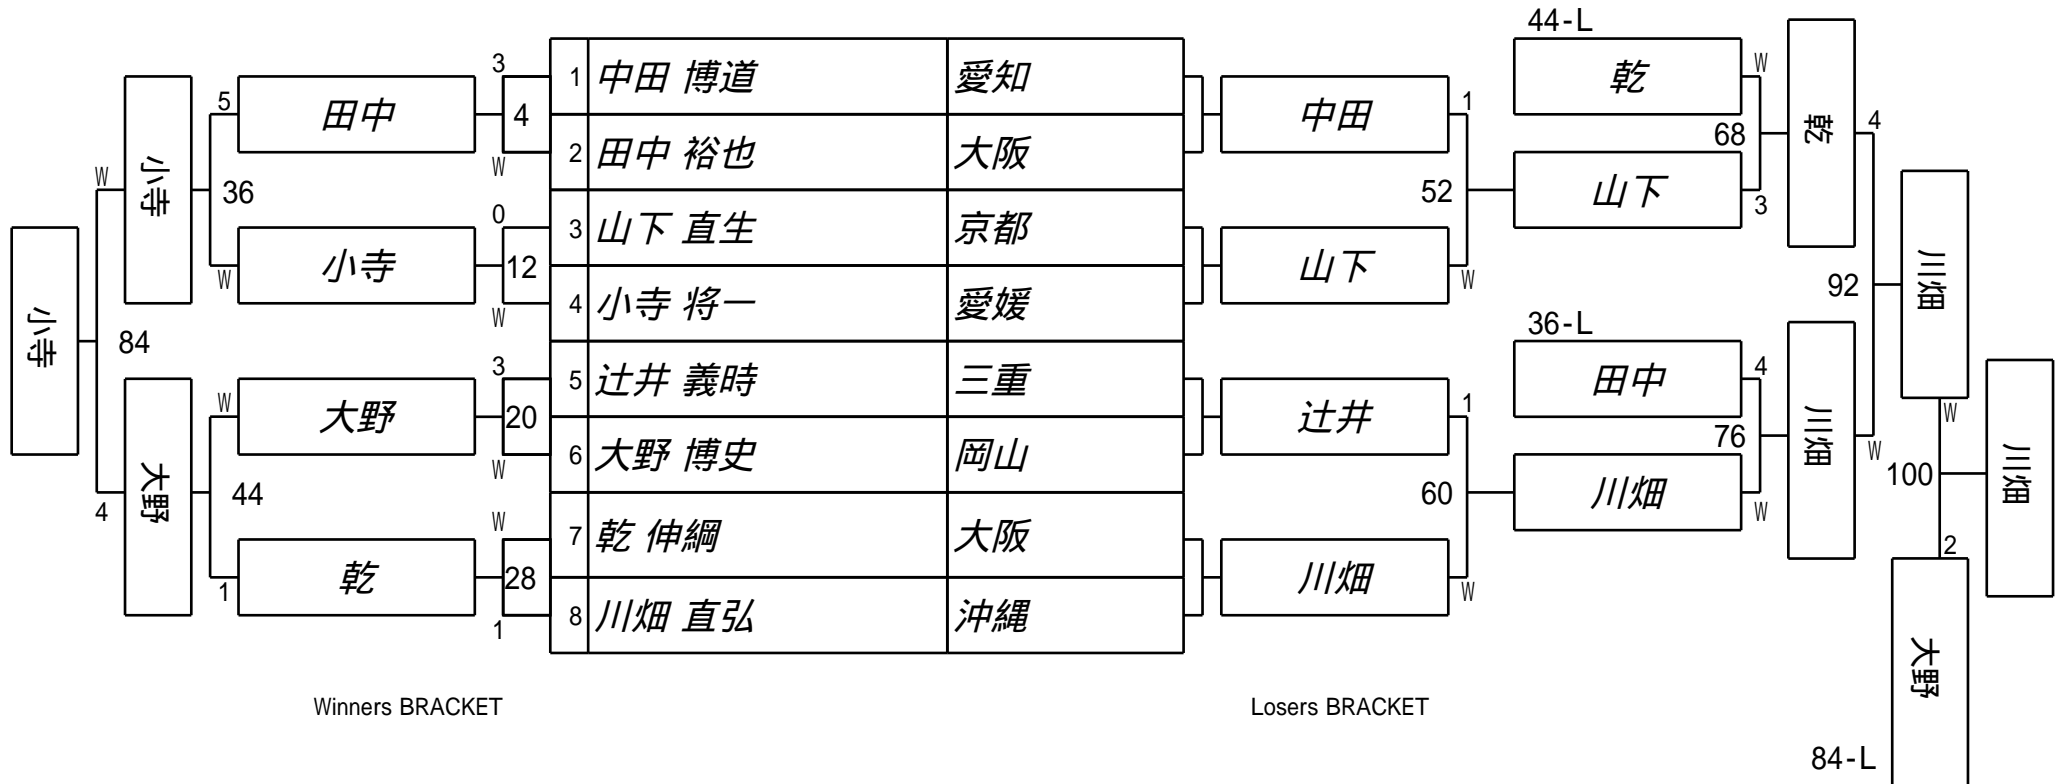

第26期 球聖戦 西日本A級

1組

試合会場 玉出ビリヤードACE

試合日付 2017.3.26

第26期 球聖戦 西日本A級  
2組

試合会場 玉出ビリヤードACE  
試合日付 2017.3.26

第26期 球聖戦 西日本A級  
3組

試合会場 玉出ビリヤードACE  
試合日付 2017.3.26

第26期 球聖戦 西日本A級  
4組

試合会場 玉出ビリヤードACE  
試合日付 2017.3.26

第26期 球聖戦 西日本A級  
5組

試合会場 玉出ビリヤードACE  
試合日付 2017.3.26

第26期 球聖戦 西日本A級  
6組

試合会場 玉出ビリヤードACE  
試合日付 2017.3.26

第26期 球聖戦 西日本A級  
7組

試合会場 玉出ビリヤードACE  
試合日付 2017.3.26

第26期 球聖戦 西日本A級  
8組

試合会場 玉出ビリヤードACE  
試合日付 2017.3.26